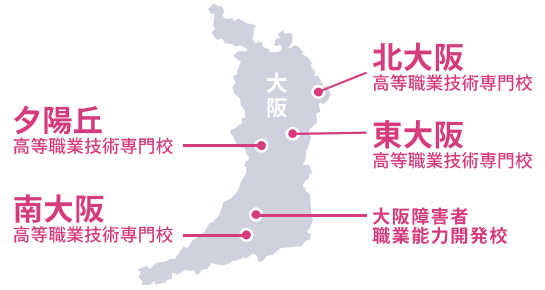

ぎせんこう見学会一覧

新型コロナウイルス感染拡大防止を目的として、直前に中止や延期になる場合があります。必ず、各校のHPやお電話等でご確認のうえ来校をお願いします。

見学会は事前予約をお願いします。

●見学会は事前予約制ですので、参加をご希望される場合は、必ず、各校へお問合せください。

見学会 開催校	科目名	訓練期間	定員	対象者	授業料	見学会開催日時等
北大阪 高等職業技術専門学校 枚方市津田山手2-11-40 ☎ 072-808-2151 Fax:072-808-2152 kitaosakagisen@sbox.pref.osaka.lg.jp <最寄駅> JR学研都市線「河内磐船駅」又は「津田駅」下車、 京阪バス「津田サイエンスビルズ」	3Dモデルクラフト	1年	20名	18歳以上	有料	●令和4年 11月 2日(水)・24日(木) 12月20日(火) ●令和5年 1月16日(月) 2月 3日(金)・16日(木) 3月 2日(木) 13:50~15:45
	ICTプログラミング		30名	18歳以上 44歳以下		
	建築設計		25名	18歳以上 44歳以下		
	建築設備		25名	18歳以上		
	インテリア木工		25名	18歳以上		
東大阪 高等職業技術専門学校 東大阪市菱江6-9-10 ☎ 072-964-8836 Fax:072-964-8904 higashiosakagisen@sbox.pref.osaka.lg.jp <最寄駅> 近鉄けいはんな線「荒本駅」下車、 徒歩南約400m	電気工事	1年	25名	18歳以上	有料	●令和4年 11月 8日(火)・20日(日)★ ★11月20日(日)は2回開催します。 (・1回目10:00~11:30・2回目13:00~15:30※) 11月29日(火) 12月 6日(火)・21日(水) ●令和5年 1月11日(水)※・24日(火) 2月 7日(火)・15日(水) 3月 1日(水)※・6日(月) 13:30~15:00 ※体験実習付き13:30~15:30
	ものづくり金属※1		25名	15歳以上		
	機械加工・営業	20名				
	機械CADデザイン	30名	6か月			
	ビル管理	25名				
南大阪 高等職業技術専門学校 和泉市テクノステージ2-3-5 ☎ 0725-53-3005 Fax:0725-53-3015 minamiosakagisen@sbox.pref.osaka.lg.jp <最寄駅> 泉北高速鉄道「和泉中央駅」下車、 南海バス「和泉商工会議所前」	自動車・車体整備	2年	30名	18歳以上 44歳以下	有料	●令和4年 10月 5日(水) 11月 4日(金)・22日(火) 12月 6日(火) ●令和5年 1月13日(金)※・25日(水) 2月16日(木) 3月 1日(水) 13:30~15:00 ※体験実習付き13:30~16:00
	電気主任技術		30名	18歳以上		
	情報通信	30名	18歳以上 34歳以下			
	Webシステム開発	30名	18歳以上 34歳以下	1年		
	化学ビジネス	20名	18歳以上			
夕陽丘 高等職業技術専門学校 大阪市天王寺区上汐4-4-1 ☎06-6776-9900 Fax:06-6776-9905 yuhigaokagisen@sbox.pref.osaka.lg.jp <最寄駅> OsakaMetro「谷町九丁目駅」又は 「四天王寺前夕陽ヶ丘駅」下車、徒歩約600m 近鉄線「大阪上本町駅」下車、徒歩南西約800m	ビル設備管理※2	6か月	25名	15歳以上	無料	●令和4年 12月 2日(金)・9日(金)・16日(金) 21日(水) ●令和5年 1月13日(金)・20日(金)・25日(水) 27日(金)・30日(月) 2月 8日(水)・15日(水)・22日(水) 27日(月) 3月 3日(金)・6日(月)・9日(木) 13:30~14:30
	ビルクリーニング管理※2		25名			
	機械内装CAD※3		20名			

※1 新規中学校卒業予定者の優先枠あり。(新規中学校卒業予定者以外の方も受講できます。)
※2 ひとり親家庭の親の方及び高年齢(55歳以上)の方の優先枠あり。(ひとり親家庭の親及び高年齢の方以外の方も受講できます。)
※3 ひとり親家庭の親の方の優先枠あり。(ひとり親家庭の親以外の方も受講できます。)

◆上記日程以外にも随時見学を受け付けております。見学前に各校にご連絡ください。