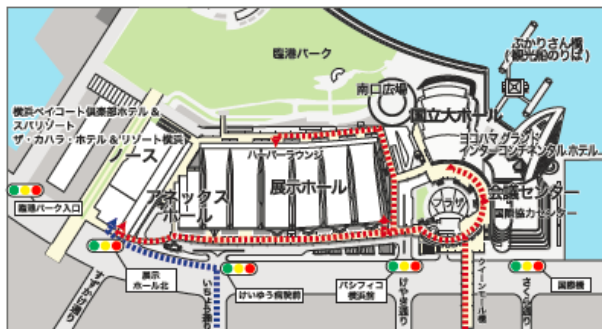

©2014 大阪府もずやん

企業立地フェア2021の概要

日時 2021年5月12日(水)～14日(金)
10:00～17:00(14日は16時まで)

会場 パシフィコ横浜
(下記をご参照ください。)

主催

一般社団法人 日本経営協会

入

無料

場

来場の事前登録等については、「企業立地フェア2021」ホームページによりご確認ください。
<https://noma-bcd.jp/2021/>

●会場

パシフィコ横浜

<https://www.pacifico.co.jp/>

(神奈川県横浜市西区みなとみらい
1-1-1)

●交通機関

横浜駅～みなとみらい駅 約3分
→ 会場まで徒歩5分