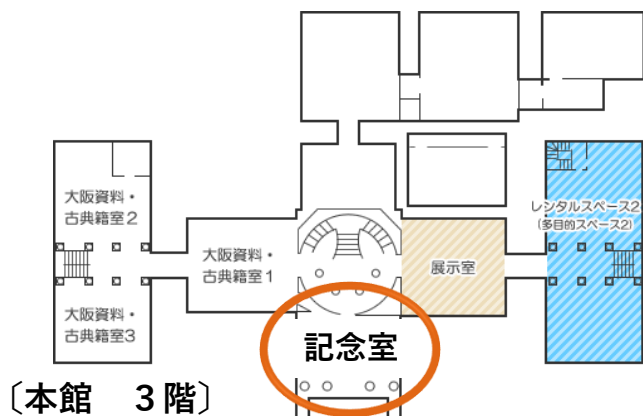

月曜日～金曜日／9:00～20:00 土曜日／9:00～17:00

会 場

大阪府立中之島図書館 3階 記念室

〒530-0005 大阪市北区中之島1-2-10（大阪市役所東隣）

入場
無料

あすなろ夢建築とは

府内の建築を学ぶ高等学校、専修学校等の生徒・学生を対象に、小規模な公共建築物を題材とした設計コンクールを実施し、**グランプリ作品を実際に建築する**ものです。

実践を通じた生きた教育現場を提供することにより、「永く府民に愛され親しまれる公共建築づくり」の推進と、青少年に「夢」を与え、将来の建築技術者となる青少年の育成を目的としています。

フロアマップ

〔本館 3階〕

アクセス

御堂筋線「淀屋橋」駅・京阪本線「淀屋橋」駅 1号出口 北東へ約300m
京阪中之島線「大江橋」駅 6番出口 東へ約300m
京阪中之島線「なにわ橋」駅 1番出口 西へ約300m

<お問合せ先> 大阪府住宅まちづくり部 公共建築室計画課 計画グループ

TEL : 06-6210-9787 FAX : 06-6210-9784 E-mail : kokyokenchiku-g01@sbox.pref.osaka.lg.jp