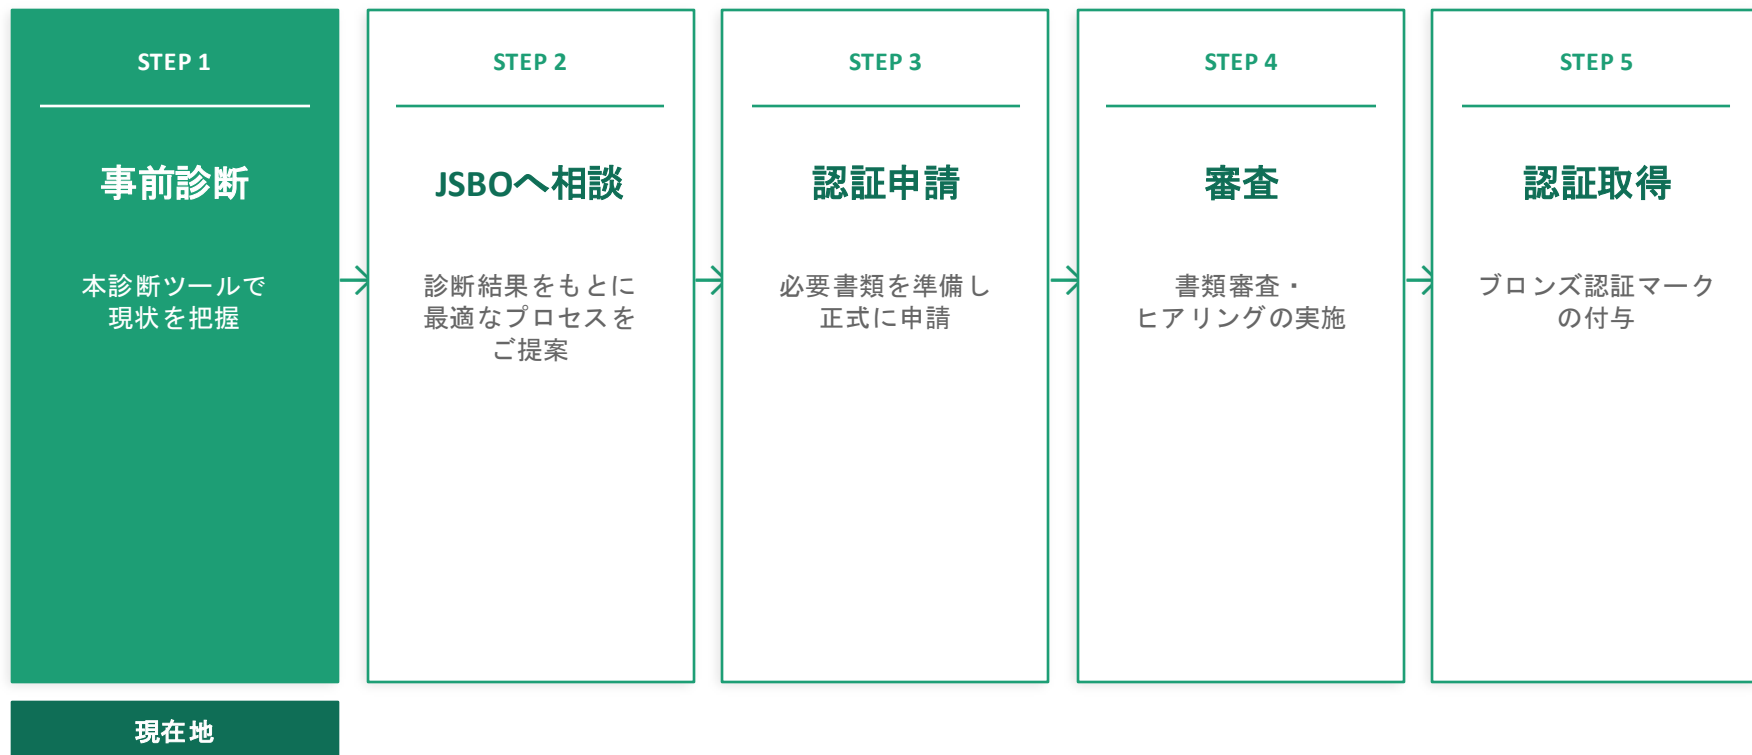

認証取得の流れ

診断結果をご確認の上、JSBOまでお気軽にお問い合わせください。