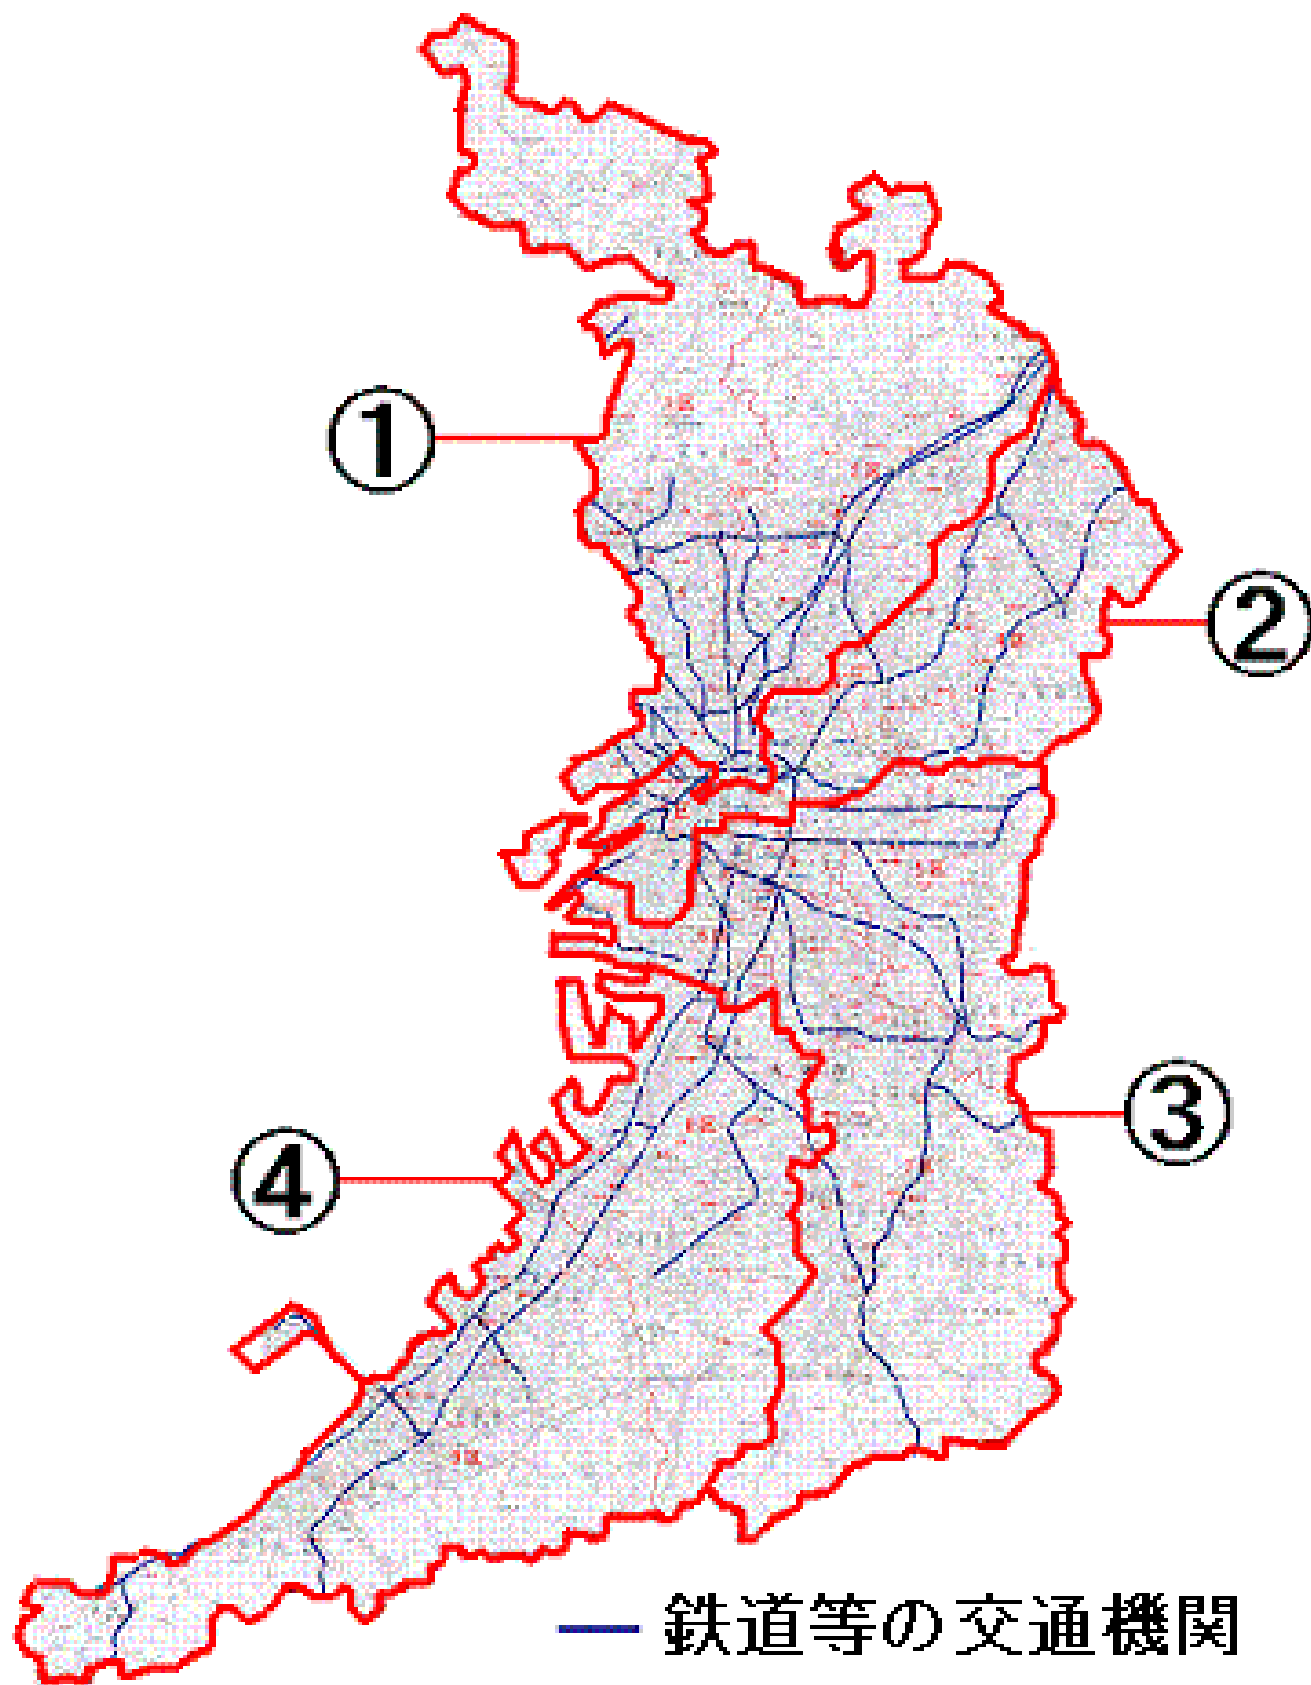

<公立高校紹介>

平成26年度から通学区域が府内全域です。

平成25年度までの旧学区ごとに高校を紹介します。

－令和7年度入学者選抜を実施する学校旧第1学区－

番号	学校名	ローマ字	学科等
1	豊中高校能勢分校	TOYONAKA NOSE-BUNKO	総合学科
2	渋谷高校	SHIBUTANI	普通科
3	池田高校	IKEDA	普通科
4	箕面高校	MINOO	普通科、グローバル科
5	豊島高校	TESHIMA	普通科
6	千里青雲高校	SENRI SEIUN	総合学科
7	豊中高校	TOYONAKA	文理学科
8	刀根山高校	TONEYAMA	普通科
9	園芸高校	ENGEI	フラワーファクトリ科、環境緑化科、バイオインスコ
10	桜塚高校	SAKURAZUKA	普通科
11	東淀川高校	HIGASHIYODOGAWA	普通科
12	北野高校	KITANO	文理学科
13	東淀工業高校	HIGASHIYODO-KOGYO	工業に関する学科
14	淀商業高校	YODO-SHOGYO	商業科、福祉ボランティア科
15	桜和高校	OWA	教育文理学科
16	柴島高校	KUNIJIMA	総合学科
17	淀川清流高校	YODOGAWA SEIRYU	総合学科（エンパワメントスクール）
18	摂津高校	SETTSU	普通科、体育科
19	北摂つばさ高校	HOKUSETSU TSUBASA	普通科
20	大冠高校	OHKANMURI	普通科
21	槻の木高校	TSUKINOKI	普通科（単位制）
22	茨木高校	IBARAKI	文理学科
23	春日丘高校	KASUGAOKA	普通科
24	茨木西高校	IBARAKINISHI	普通科
25	吹田東高校	SUITAHIGASHI	普通科
26	山田高校	YAMADA	普通科
27	吹田高校	SUITA	普通科
28	千里高校	SENRI	国際文化科、総合科学科
29	北千里高校	KITASENRI	普通科
30	箕面東高校	MINOOHIGASHI	総合学科（エンパワメントスクール）
31	福井高校	FUKUI	総合学科
32	茨木工科高校	IBARAKI-KOKA	工業に関する学科
33	三島高校	MISHIMA	普通科
34	阿武野高校	ABUNO	普通科
35	芥川高校	AKUTAGAWA	普通科
36	高槻北高校	TAKATSUKIKITA	普通科