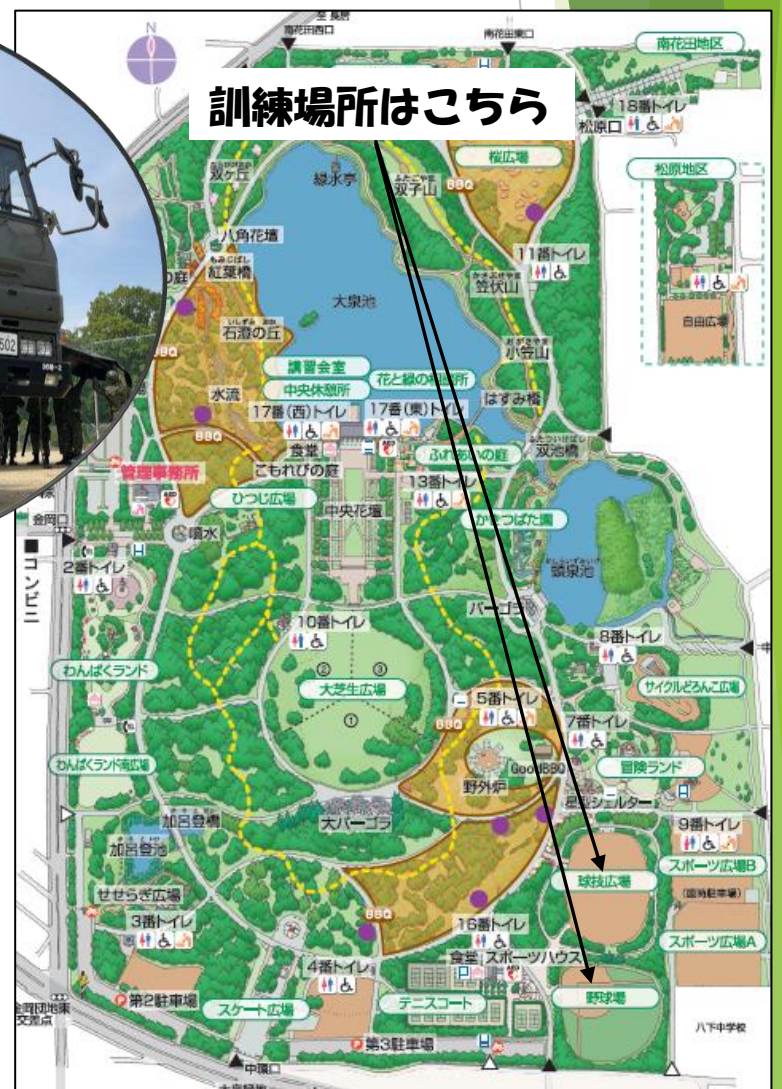

陸上自衛隊が大泉緑地にやってくる

令和6年

6/25

自衛隊車両の
乗車体験・写真撮影ができる

【自衛隊車両見学時間】

13:45~14:45 (球技場)

【消防ヘリ離着陸時間】

14:45~15:00 (野球場)

- ※ 野球場フェンス外周からヘリの離着陸を見ることができます。
 - ※ 離着陸時は大きな音や強風が発生しますのでご注意ください。
 - ※ 多少時間は前後する場合があります。
- (訓練全体時間：13:00~15:00)

訓練について

- 大阪府では、災害発生時に府民の生命・財産を守るため、救助機関と連携した訓練を実施しています。
- 今回は救助機関である大阪市消防局及び自衛隊協力のもと、大泉緑地において緊急患者の輸送を想定した訓練及び部隊展開訓練を実施いたします。
- 訓練の見学は自由となっており、自衛隊員又は大阪府の職員が誘導いたしますので、ご都合が合う方は是非ご来場ください。