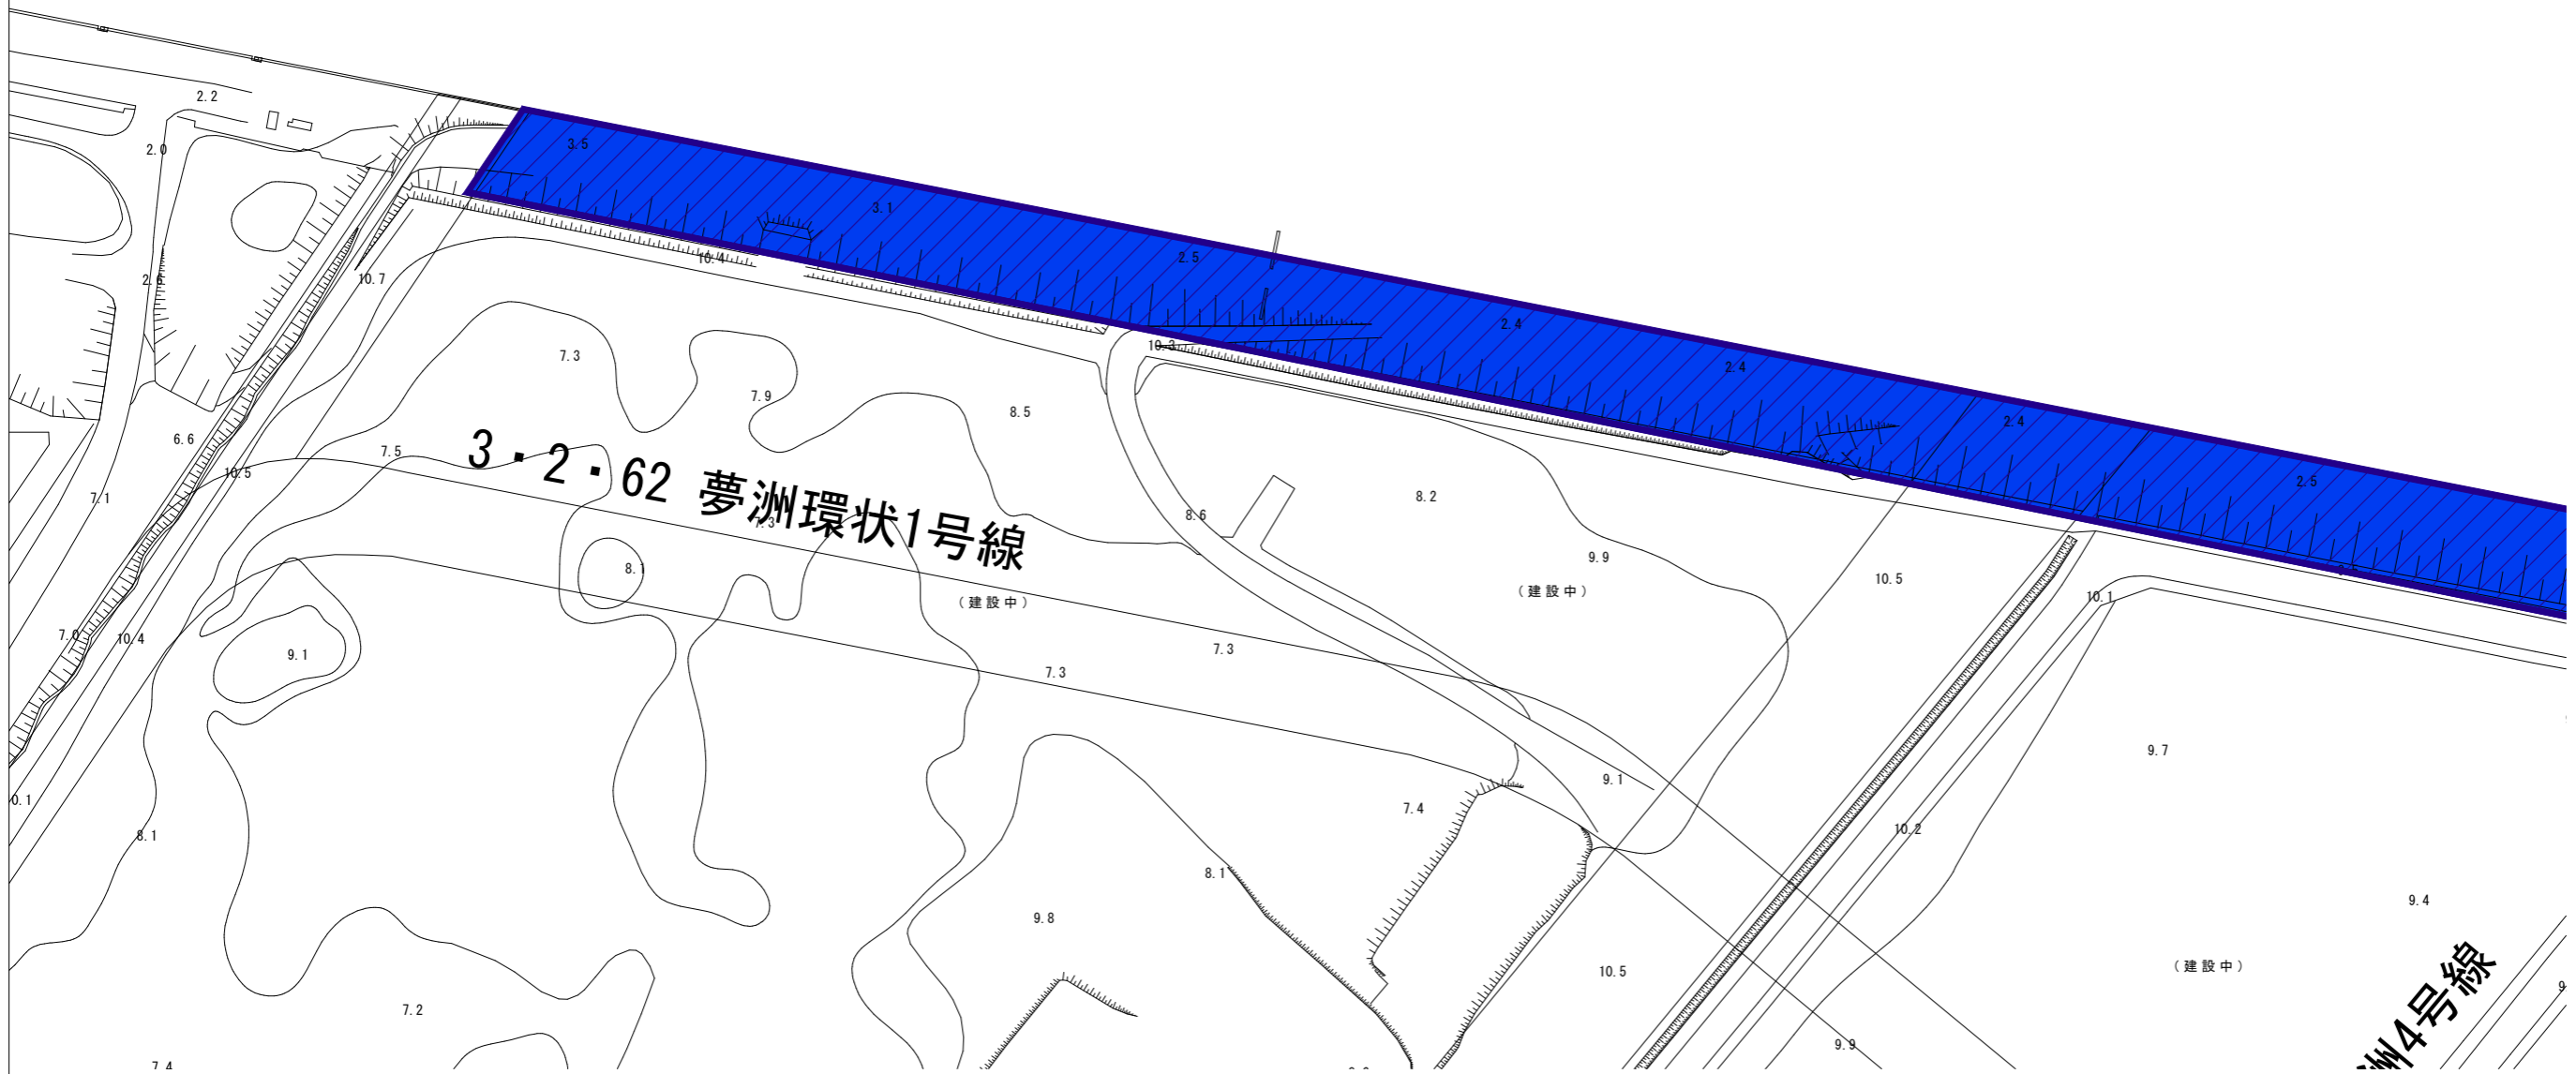

計画図 夢洲地区 区割図

計画図 夢洲地区①

計画図

令和8年度
大阪都市計画
臨港地区の変更
(大阪府決定)

S=1/2500

0 50 100m

S=1/2500

4号線

凡例

 臨港地区

計画図 夢洲地区②

計画図

令和8年度
大阪都市計画
臨港地区の変更
(大阪府決定)

S=1/2500

大 阪 港

大 阪 港

夢洲5号線

夢洲4号線

0 50 100m

S=1/2500

凡例

 臨港地区