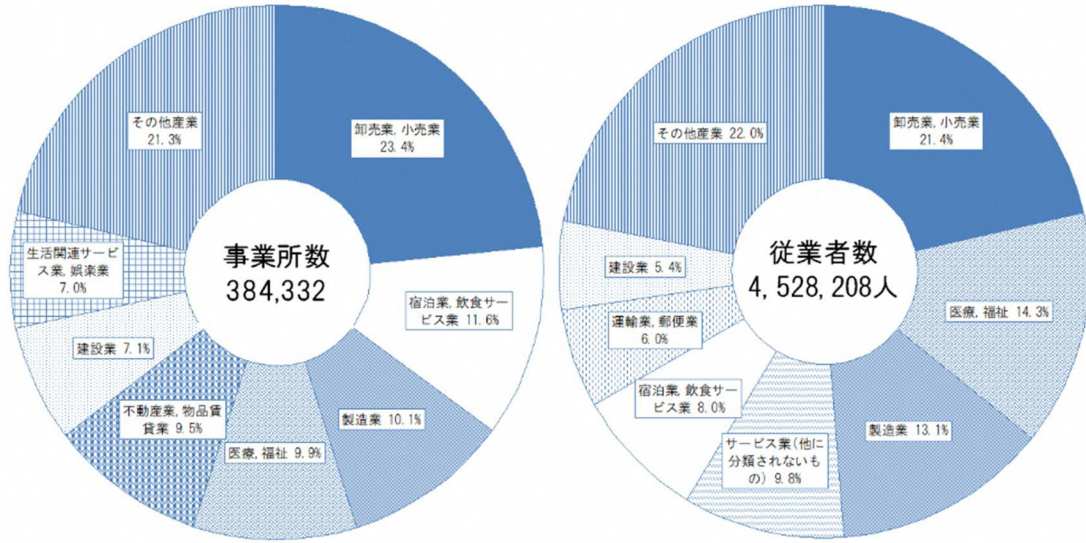

○図1 大阪府の産業構造（産業大分類別事業所数・従業員数）

出典：令和3年経済センサス

○図2 大阪府の産業構造（産業大分類別事業所数及び従業員数）

産業大分類	令和3年							【参考】平成28年		
	事業所数	全産業に占める割合	従業員数	全産業に占める割合	男性	女性	男女比		事業所数	従業員数
							男性	女性		
総事業所数(事業内容等不詳を含む)	469,446	-	-	-	-	-	-	-	422,568	-
全産業(公務を除く)	384,332	100.0	4,528,208	100.0	2,487,318	1,996,113	54.9	44.1	392,940	4,393,139
農林漁業(個人経営を除く)	366	0.1	2,932	0.1	2,149	773	73.3	26.4	292	2,428
鉱業、採石業、砂利採取業	17	0.0	207	0.0	172	35	83.1	16.9	13	132
建設業	27,254	7.1	242,668	5.4	193,325	47,327	79.7	19.5	25,089	222,338
製造業	38,943	10.1	593,281	13.1	416,044	177,040	70.1	29.8	42,680	604,086
電気・ガス・熱供給・水道業	340	0.1	15,774	0.3	14,017	1,757	88.9	11.1	229	12,504
情報通信業	6,909	1.8	182,399	4.0	132,820	47,914	72.8	26.3	5,842	139,601
運輸業、郵便業	10,121	2.6	272,347	6.0	214,886	56,935	78.9	20.9	10,489	256,896
卸売業、小売業	90,008	23.4	970,064	21.4	508,658	448,527	52.4	46.2	99,597	1,002,387
金融業、保険業	5,412	1.4	117,785	2.6	47,525	69,074	40.3	58.6	5,442	124,950
不動産業、物品賃貸業	36,325	9.5	167,919	3.7	98,572	69,121	58.7	41.2	33,574	146,899
学術研究、専門・技術サービス業	21,640	5.6	175,058	3.9	110,662	63,176	63.2	36.1	18,083	146,694
宿泊業、飲食サービス業	44,729	11.6	362,394	8.0	156,009	200,826	43.0	55.4	52,979	415,766
生活関連サービス業、娯楽業	27,032	7.0	152,666	3.4	66,632	83,934	43.6	55.0	29,366	169,344
教育、学習支援業	11,746	3.1	159,319	3.5	73,229	85,815	46.0	53.9	11,546	143,651
医療、福祉	38,092	9.9	648,267	14.3	188,061	445,443	29.0	68.7	34,357	574,571
複合サービス事業	1,373	0.4	20,377	0.5	11,896	8,481	58.4	41.6	1,380	21,080
サービス業(他に分類されないもの)	24,025	6.3	444,751	9.8	252,661	189,935	56.8	42.7	21,982	409,812

出典：令和3年経済センサス