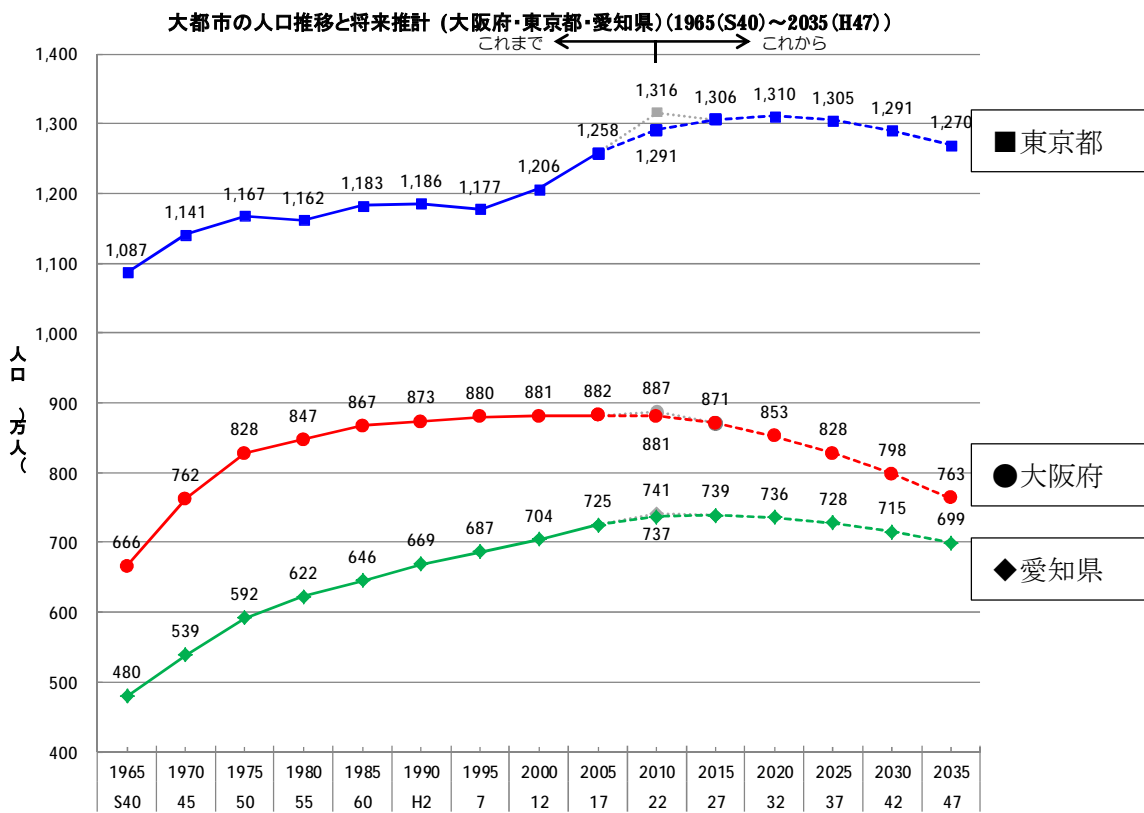

○図5 大阪府における転入・転出企業数の推移

(年)	2015	2016	2017	2018	2019	2020	2021	2022	2023	2024	合計
転入	146	157	145	174	160	154	153	127	155	174	1,545
転出	210	210	206	191	237	196	213	208	196	212	2,079
差	▲64	▲53	▲61	▲17	▲77	▲42	▲60	▲81	▲41	▲38	▲534

出典：(株) 帝国データバンク 「大阪府・本社移転企業調査」

○図6 三大都市圏で最も早く人口減少に入る大阪府

出典：大阪府人口減少社会白書