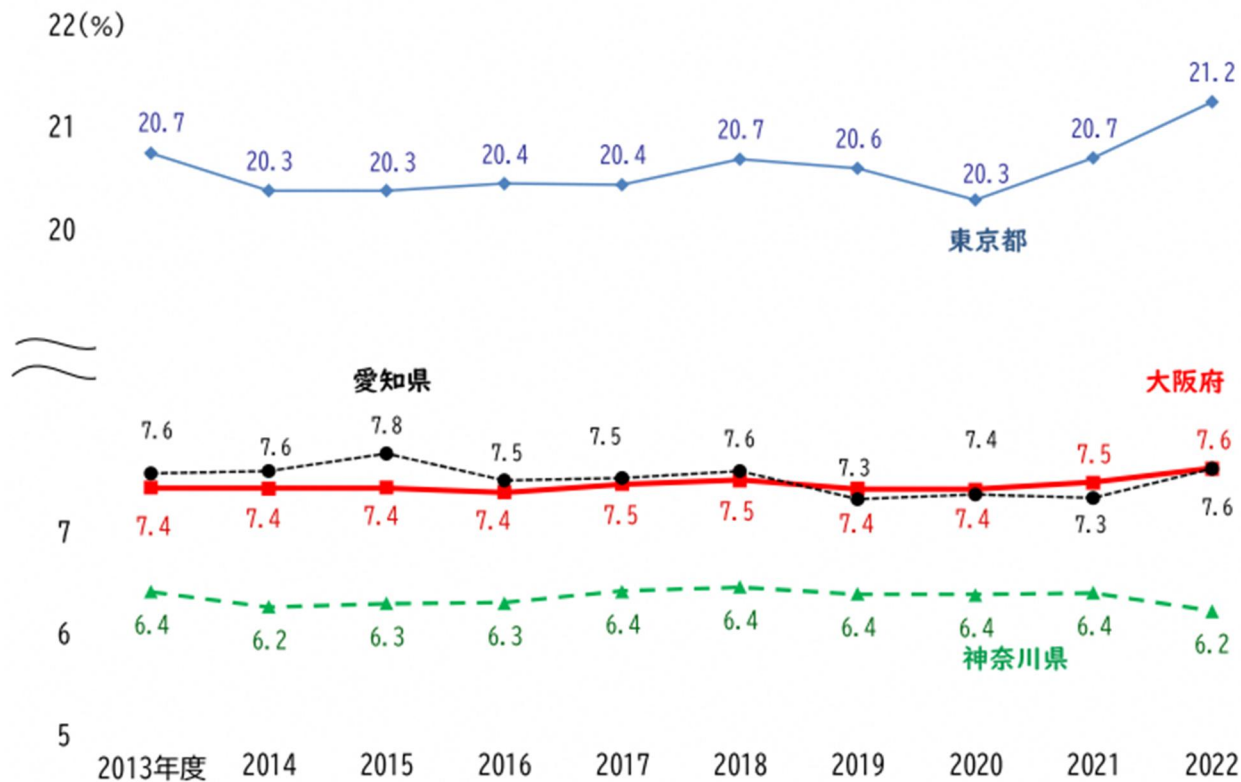

○図1 大阪府の産業構造（産業大分類別事業所数・従業員数）

出典：令和3年経済センサス

○図2 大阪府の産業構造（産業大分類別事業所数及び従業員数）

産業大分類	令和3年							【参考】平成28年		
	事業所数	全産業に占める割合	従業員数	全産業に占める割合	男性	女性	男女比		事業所数	従業員数
							男性	女性		
総事業所数(事業内容等不詳を含む)	469,446	-	-	-	-	-	-	-	422,568	-
全産業(公務を除く)	384,332	100.0	4,528,208	100.0	2,487,318	1,996,113	54.9	44.1	392,940	4,393,139
農林漁業(個人経営を除く)	366	0.1	2,932	0.1	2,149	773	73.3	26.4	292	2,428
鉱業、採石業、砂利採取業	17	0.0	207	0.0	172	35	83.1	16.9	13	132
建設業	27,254	7.1	242,668	5.4	193,325	47,327	79.7	19.5	25,089	222,338
製造業	38,943	10.1	593,281	13.1	416,044	177,040	70.1	29.8	42,680	604,086
電気・ガス・熱供給・水道業	340	0.1	15,774	0.3	14,017	1,757	88.9	11.1	229	12,504
情報通信業	6,909	1.8	182,399	4.0	132,820	47,914	72.8	26.3	5,842	139,601
運輸業、郵便業	10,121	2.6	272,347	6.0	214,886	56,935	78.9	20.9	10,489	256,896
卸売業、小売業	90,008	23.4	970,064	21.4	508,658	448,527	52.4	46.2	99,597	1,002,387
金融業、保険業	5,412	1.4	117,785	2.6	47,525	69,074	40.3	58.6	5,442	124,950
不動産業、物品賃貸業	36,325	9.5	167,919	3.7	98,572	69,121	58.7	41.2	33,574	146,899
学術研究、専門・技術サービス業	21,640	5.6	175,058	3.9	110,662	63,176	63.2	36.1	18,083	146,694
宿泊業、飲食サービス業	44,729	11.6	362,394	8.0	156,009	200,826	43.0	55.4	52,979	415,766
生活関連サービス業、娯楽業	27,032	7.0	152,666	3.4	66,632	83,934	43.6	55.0	29,366	169,344
教育、学習支援業	11,746	3.1	159,319	3.5	73,229	85,815	46.0	53.9	11,546	143,651
医療、福祉	38,092	9.9	648,267	14.3	188,061	445,443	29.0	68.7	34,357	574,571
複合サービス事業	1,373	0.4	20,377	0.5	11,896	8,481	58.4	41.6	1,380	21,080
サービス業(他に分類されないもの)	24,025	6.3	444,751	9.8	252,661	189,935	56.8	42.7	21,982	409,812

出典：令和3年経済センサス

一方、大阪経済の全国におけるシェアは2013年度以降横ばい(7.4%~7.6%)で推移しており、大阪経済の低迷が続いていることを示している(図3参照)。

○図3 府内総生産及び全国シェア
名目都府県内総生産の全国シェアの推移

出典：内閣府「2022年度国民経済計算年次推計」、「令和4年度県民経済計算」、東京都「令和4年度都民経済計算」

また、東京への一極集中に伴い首都圏への本社機能移転の動きが進むとともに、大阪からの企業の転出超過が続いている（図4、図5参照）。さらに、大阪府地域は、三大都市圏域では、最も早く人口減少を迎えることが見込まれているが（図6参照）、東京への一極集中が進めば働き盛りの世代が減少することでますます企業の流出が進み、地域での雇用の場の喪失と地域経済力の低下がさらに進む恐れが高い。