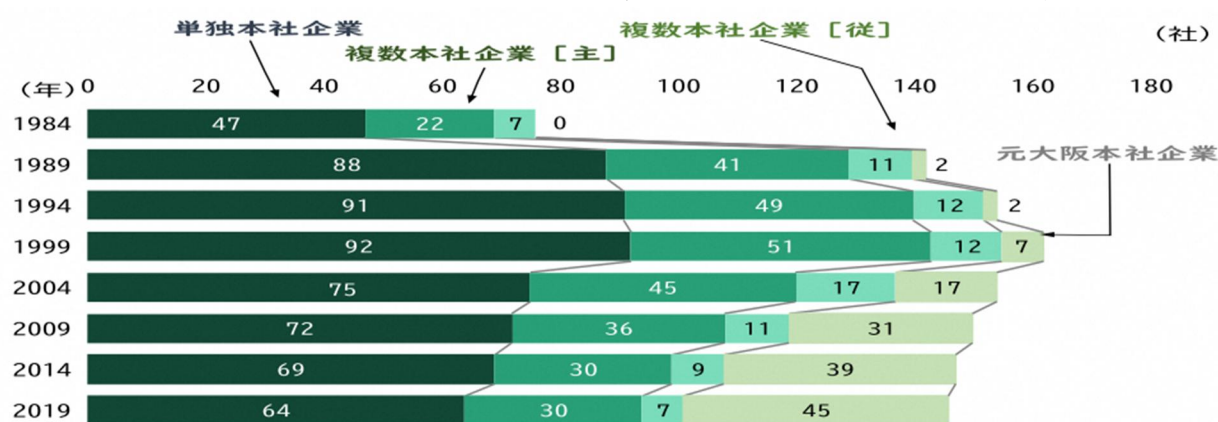

出典：令和3年経済センサス

一方、大阪経済の全国におけるシェアは2013年度以降横ばい(7.4%~7.6%)で推移しており、大阪経済の低迷が続いていることを示している(図3参照)。

○図3 府内総生産及び全国シェア
名目都府県内総生産の全国シェアの推移

出典：内閣府「2022年度国民経済計算年次推計」、「令和4年度県民経済計算」、東京都「令和4年度都民経済計算」

また、東京への一極集中に伴い首都圏への本社機能移転の動きが進むとともに、大阪からの企業の転出超過が続いている（図4、図5参照）。さらに、大阪府地域は、三大都市圏域では、最も早く人口減少を迎えることが見込まれているが（図6参照）、東京への一極集中が進めば働き盛りの世代が減少することでますます企業の流出が進み、地域での雇用の場の喪失と地域経済力の低下がさらに進む恐れが高い。

上述のように、長期低落傾向にある大阪が我が国をけん引する経済圏域として再生していくには、首都圏への経済機能の流出に歯止めをかけることが不可欠である。このためには、地域において雇用の場を創出して首都圏への一極集中を是正していくことが重要であり、既存事業所の地域での機能拡充を促進するとともに、首都圏等からの企業の中核機能（本社機能）の呼び込みを図るための緊急の取組が求められる。

○図4 府内における資本金100億円以上の企業の本社数の推移