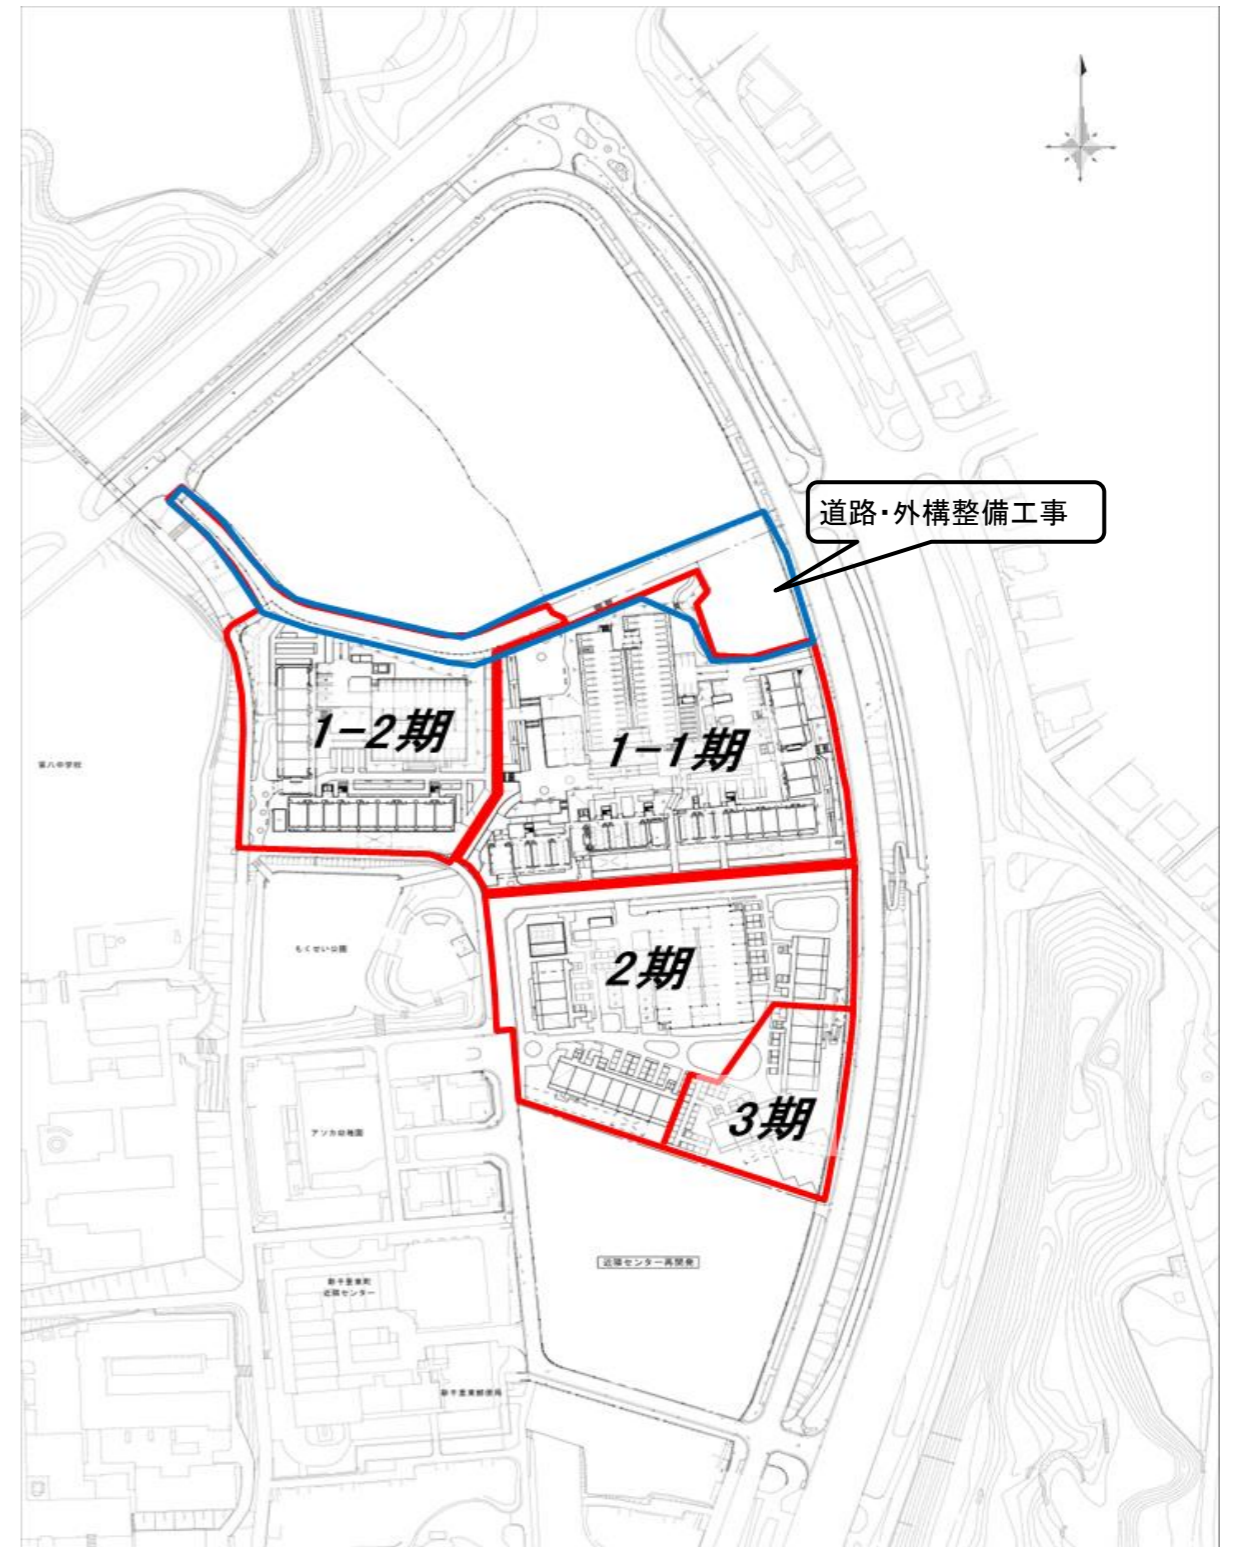

令和5年度 再評価 (大阪府営豊中新千里東住宅建替事業)

事業箇所図

建替計画図

現況写真