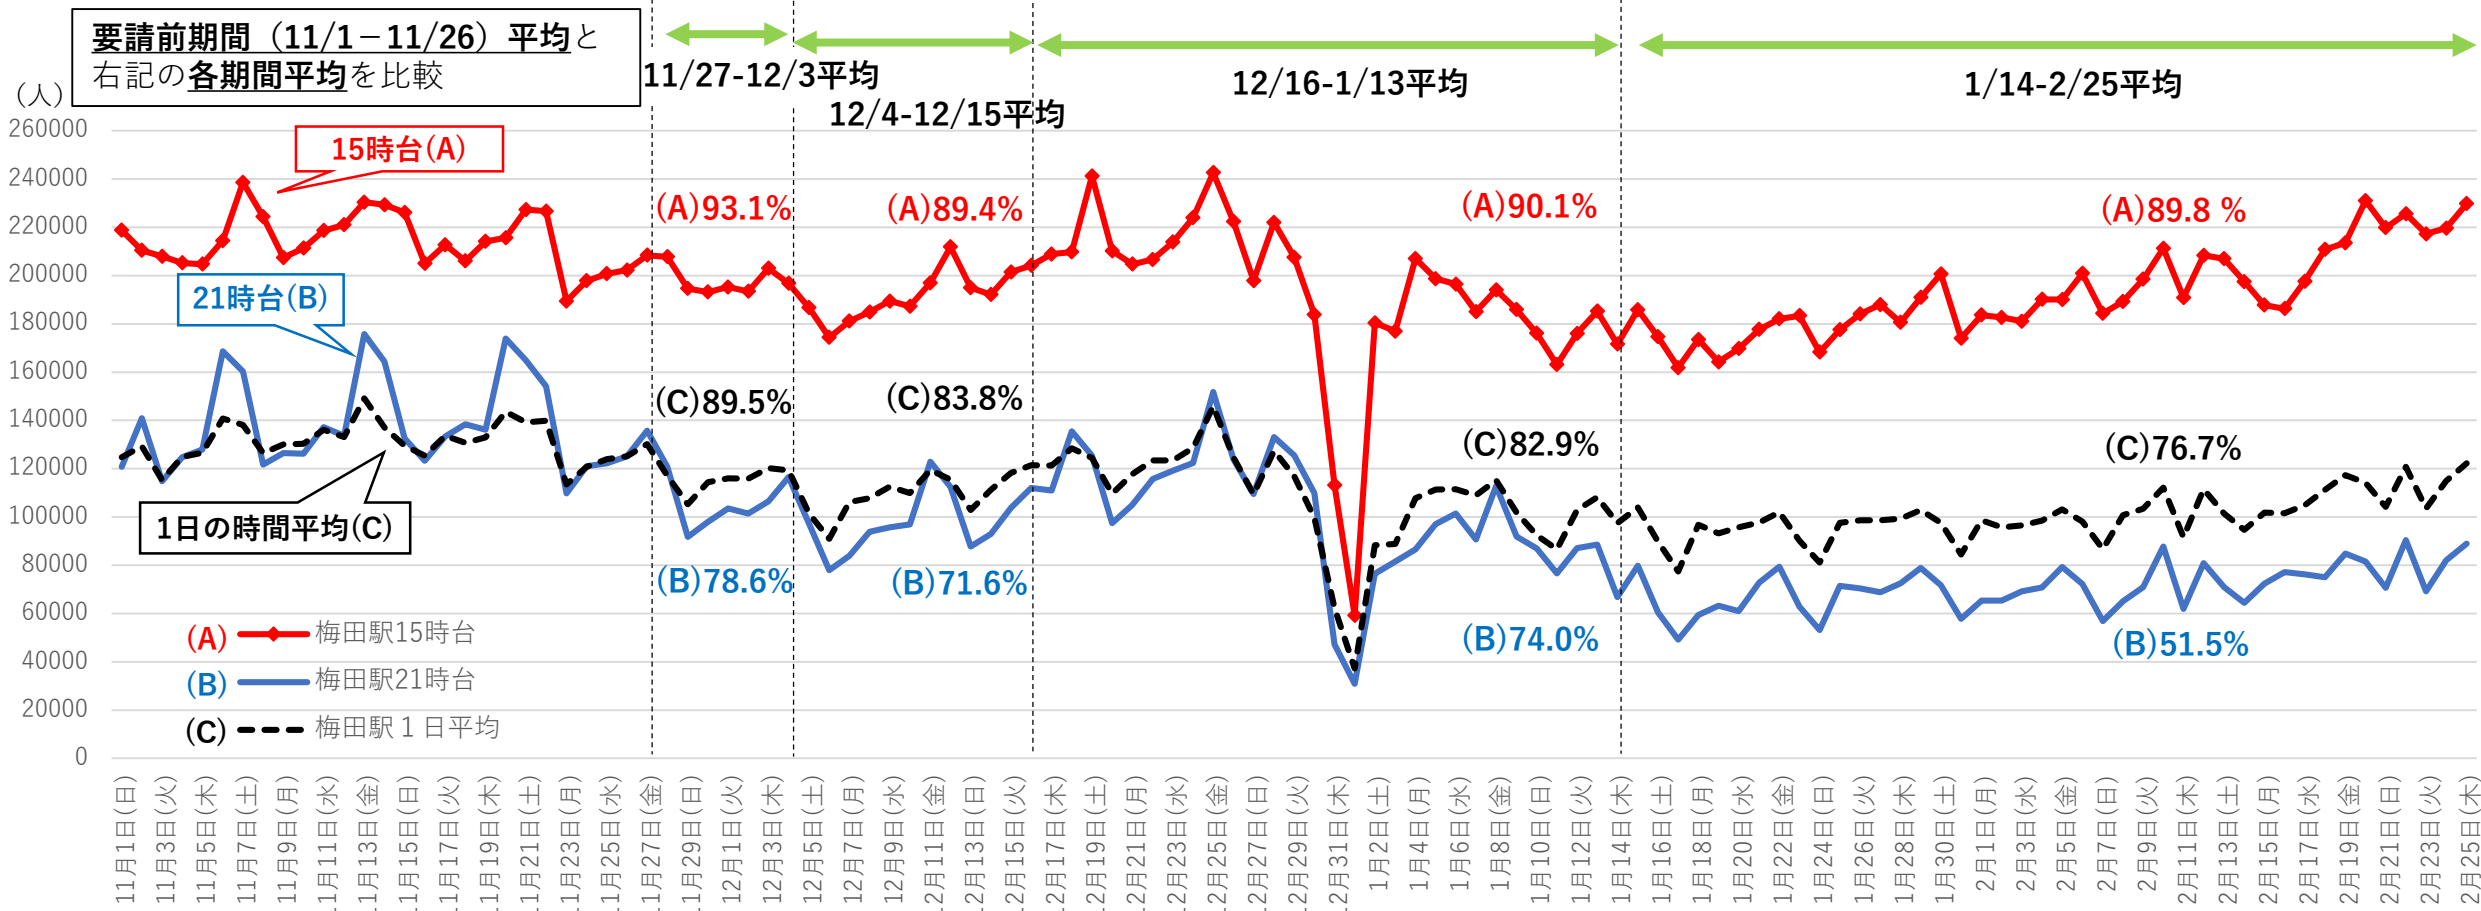

【時間帯別】滞在人口の推移（梅田駅15時台・21時台）

資料 1 - 4

11/21 イエローステージ2へ移行
5人以上、2時間以上の宴会自粛

11/27 大阪市北区中央区に休業時短要請

12/4 レッドステージへ移行
できる限り、不要不急の外出自粛

12/16 不要不急の外出自粛
大阪市全域に休業時短要請

12/25 年末年始「ステイホーム」等呼びかけ

1/9 成人式前後の懇親会への参加自粛
1都3県との往来自粛

1/14 緊急事態措置

※駅中心半径500mエリアの各時間ごと滞在人口をカウント
(例)エリアに1人の人が、1時間滞在していた場合は1人、
30分滞在していた場合は0.5人として計算
【出典：株式会社Agoop】

【時間帯別】滞在人口の推移（なんば駅15時台・21時台）