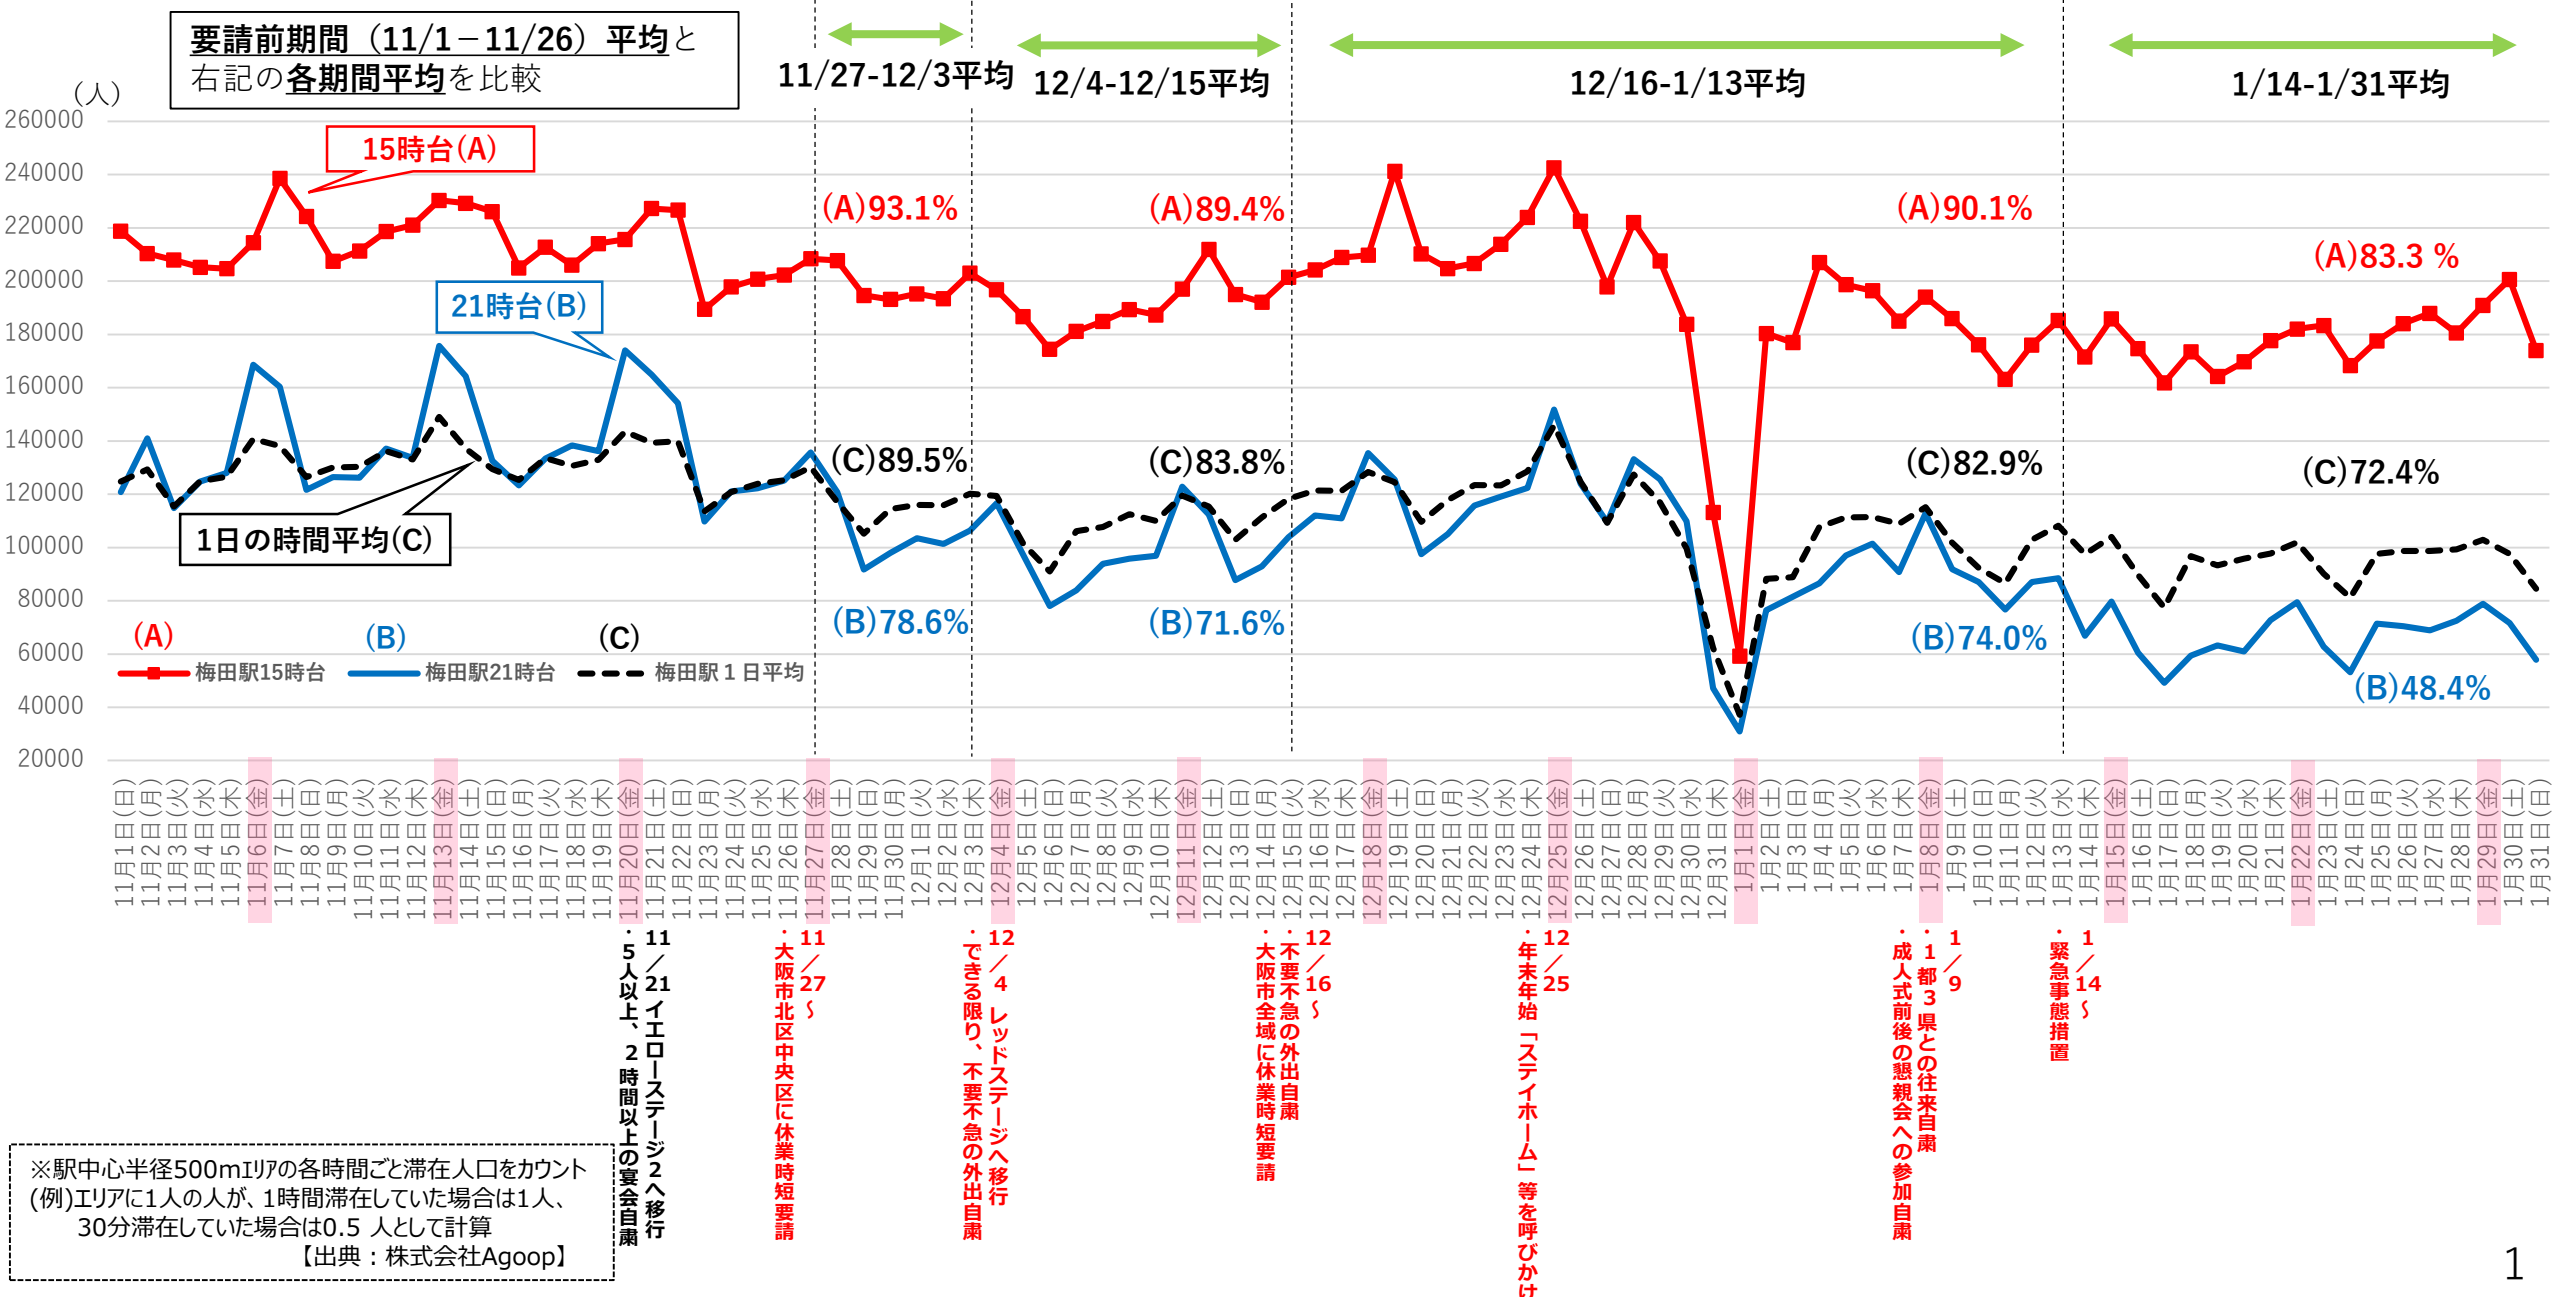

【時間帯別】滞在人口の推移（梅田駅15時台・21時台）

資料 1 - 5

【時間帯別】滞在人口の推移（なんば駅15時台・21時台）