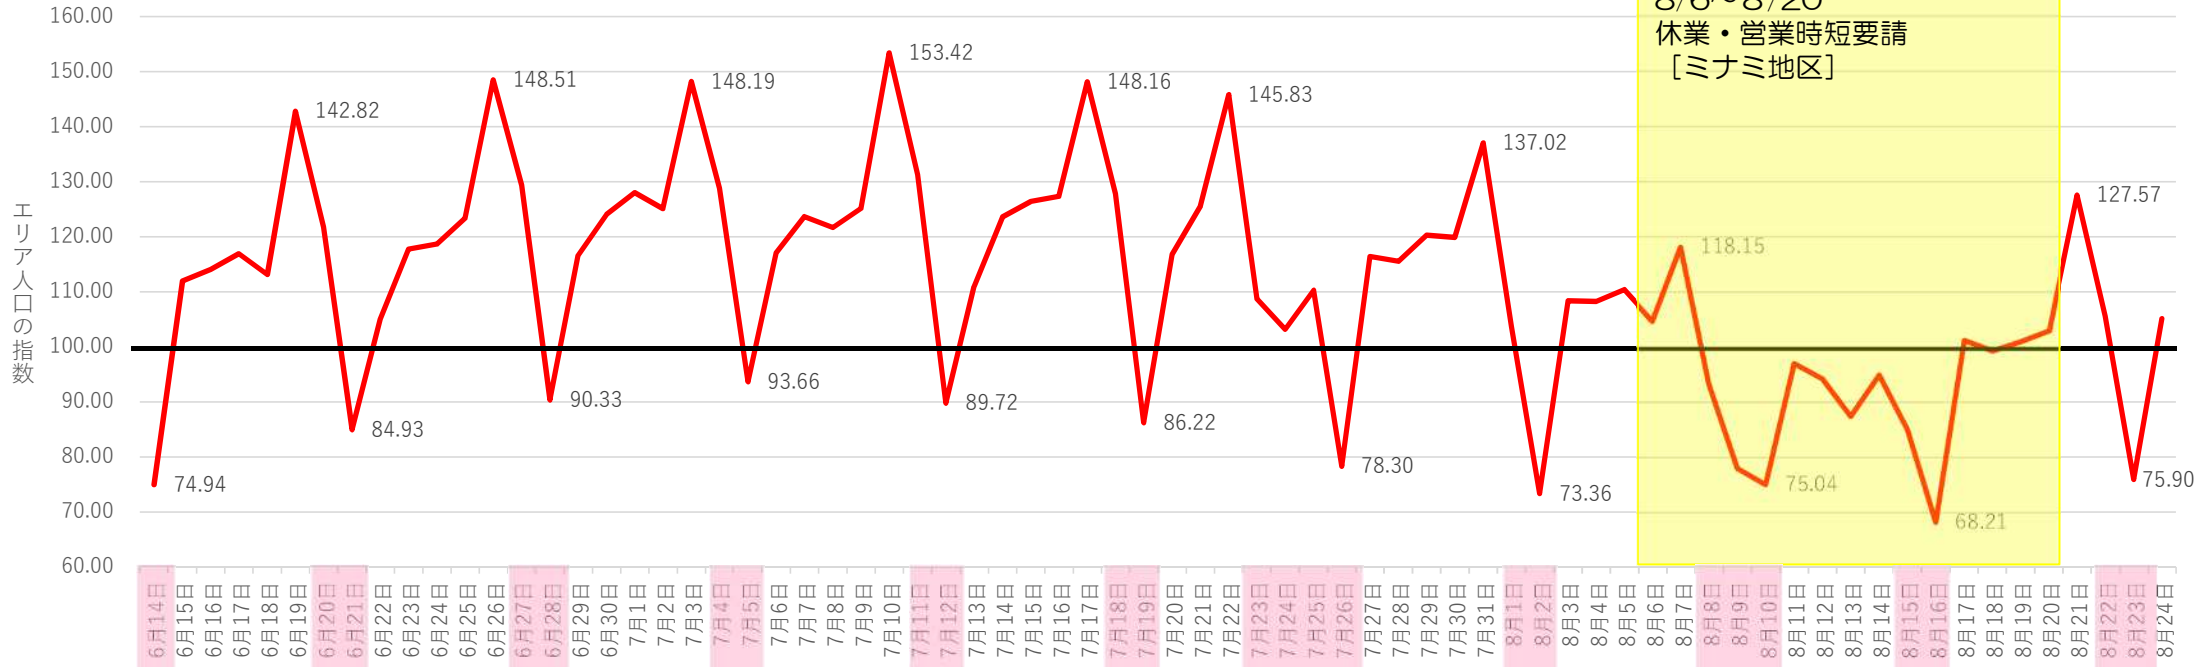

夜間（18時～24時）における人口増減状況

資料 1 - 8

難波エリア

8/6～8/20
休業・営業時短要請
[ミナミ地区]

— 人口指数 (全世代)

7月平均 120.44

8月6日～20日 平均93.35

※エリア人口の指数：緊急事態宣言時（4月7日）を100とした指数で表示
18:00～24:00の間に30分以上の滞在をカウント
[出典：ヤフー・データソリューション]

夜間（18時～24時）における人口増減状況

梅田エリア

8/6～8/20
休業・営業時短要請
[ミナミ地区]

— 人口指数
(全世代)

7月平均 115.75

8月6日～20日 平均91.81

※エリア人口の指数：緊急事態宣言時（4月7日）を100とした指数で表示
18:00～24:00の間に30分以上の滞在をカウント
[出典：ヤフー・データソリューション]