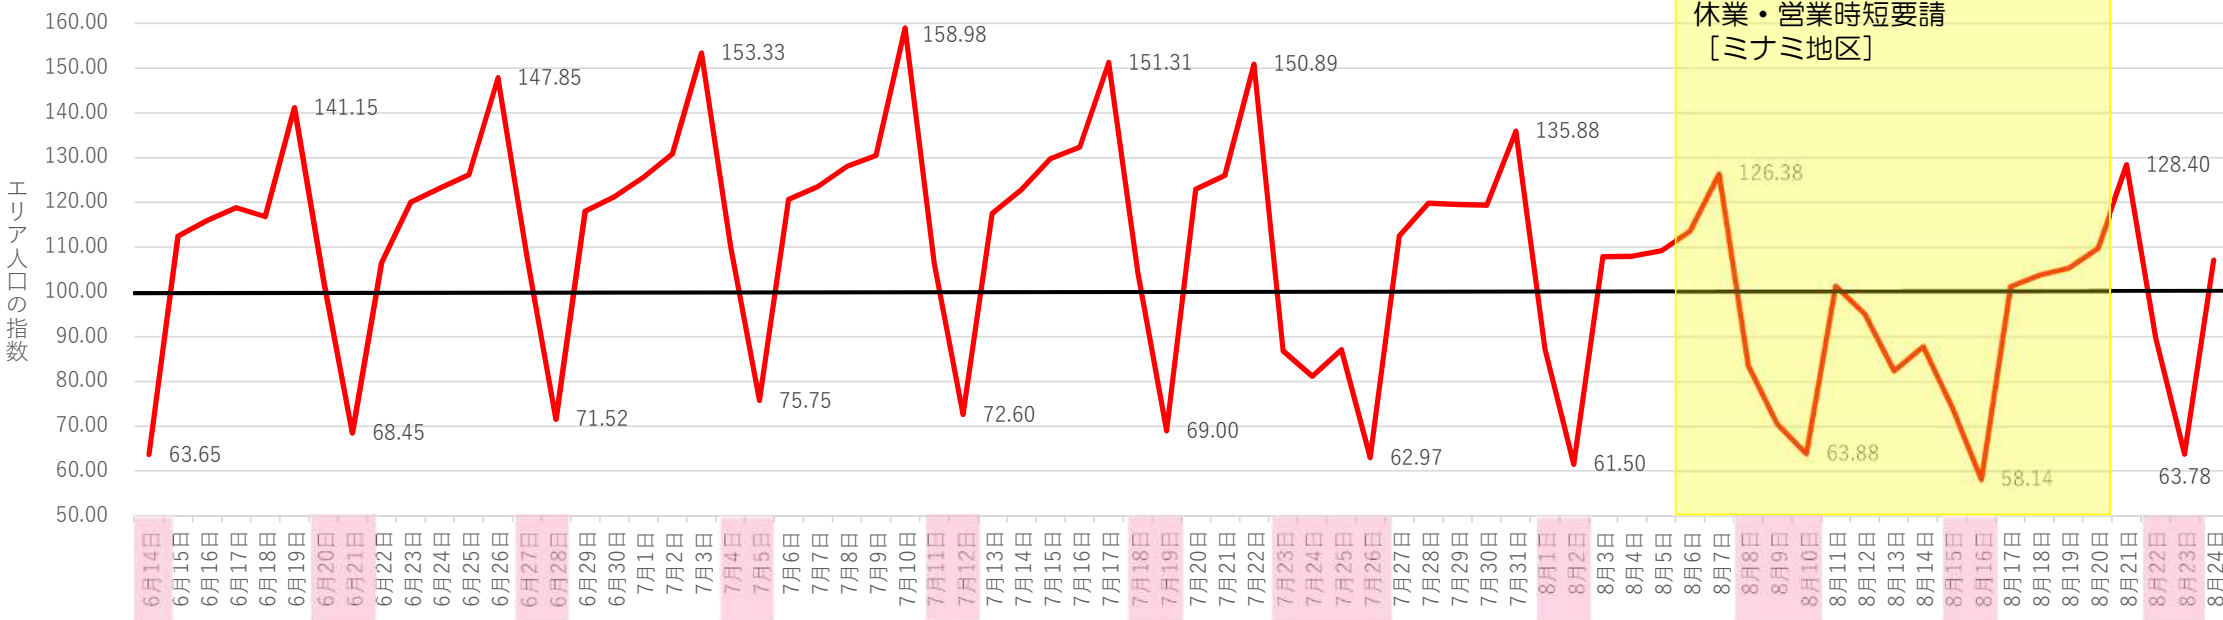

夜間（18時～24時）における人口増減状況

資料 1 - 8

難波エリア

8/6～8/20
休業・営業時短要請
[ミナミ地区]

— 人口指数 (全世代)

7月平均 120.44

8月6日～20日 平均93.35

※エリア人口の指数：緊急事態宣言時（4月7日）を100とした指数で表示
18:00～24:00の間に30分以上の滞在をカウント
[出典：ヤフー・データソリューション]

夜間（18時～24時）における人口増減状況

梅田エリア

8/6～8/20
休業・営業時短要請
[ミナミ地区]

— 人口指数
(全世代)

7月平均 115.75

8月6日～20日 平均91.81

※エリア人口の指数：緊急事態宣言時（4月7日）を100とした指数で表示
18:00～24:00の間に30分以上の滞在をカウント
[出典：ヤフー・データソリューション]