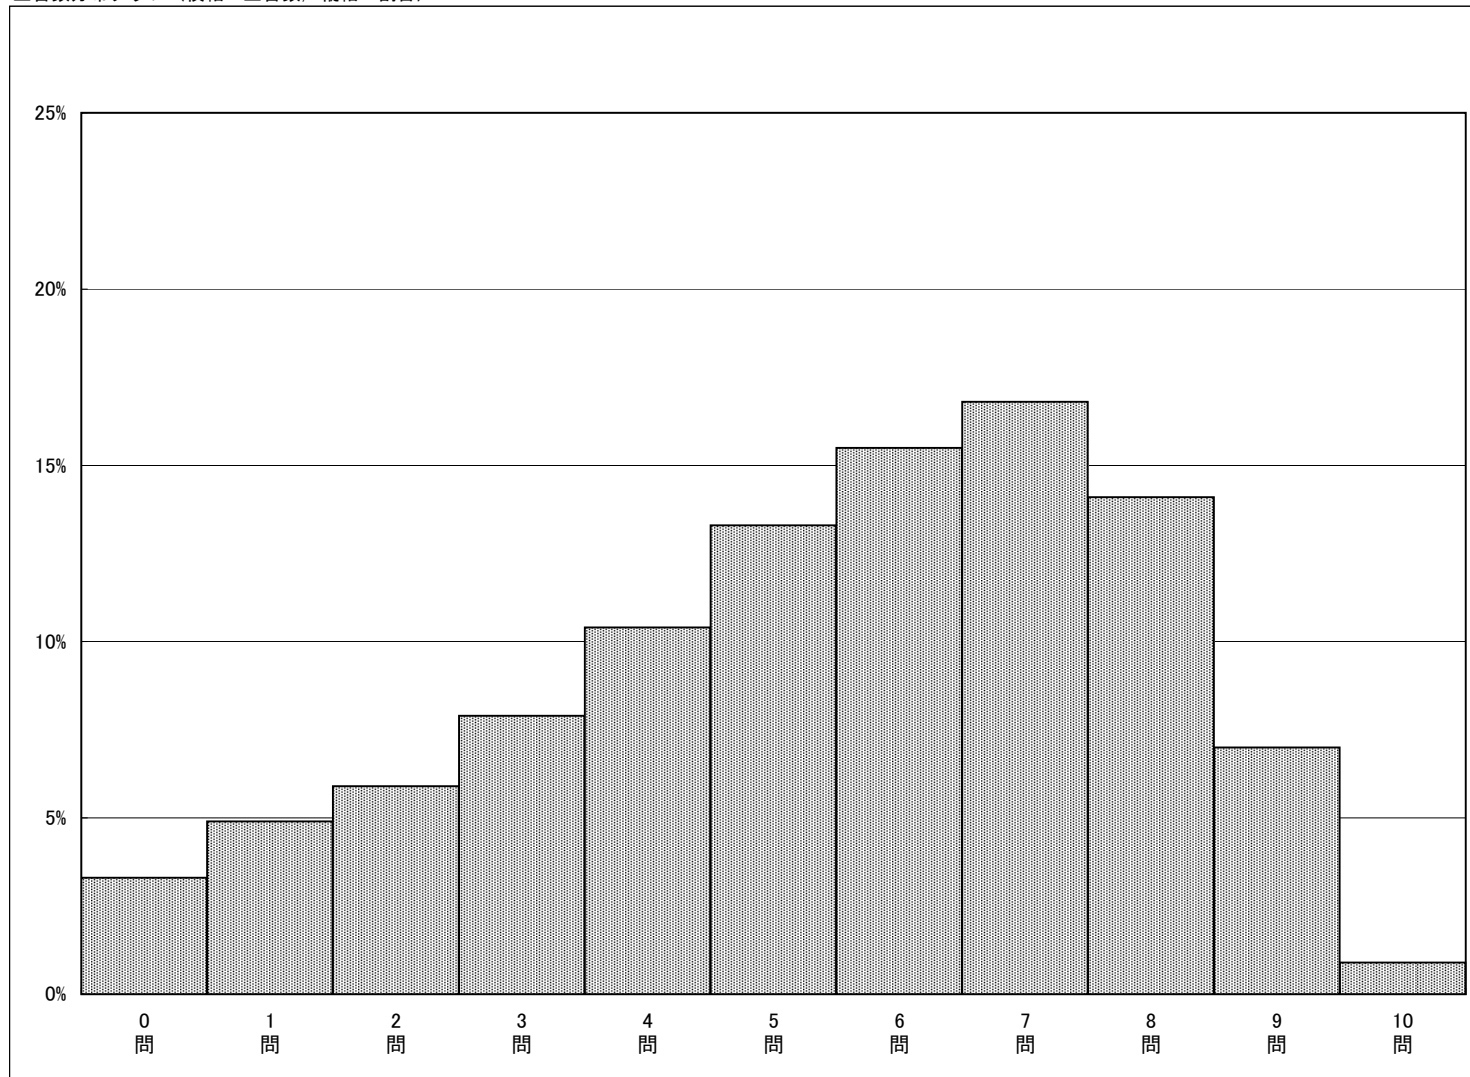

調査結果概況 [国語A：主として知識]

大阪府一生徒(公立・私立)

・以下の値は、6月14日に実施した調査の結果を集計した値である。

生徒数	平均正答数	平均正答率 (%)
47,385	22.4 / 32	69.9

正答数分布グラフ (横軸：正答数, 縦軸：割合)

正答数	生徒数	割合 (%)
0問	155	0.3
1問	31	0.1
2問	58	0.1
3問	69	0.1
4問	102	0.2
5問	124	0.3
6問	179	0.4
7問	222	0.5
8問	267	0.6
9問	321	0.7
10問	390	0.8
11問	486	1.0
12問	608	1.3
13問	685	1.4
14問	911	1.9
15問	1023	2.2
16問	1271	2.7
17問	1508	3.2
18問	1827	3.9
19問	2081	4.4
20問	2353	5.0
21問	2725	5.8
22問	2972	6.3
23問	3436	7.3
24問	3742	7.9
25問	3834	8.1
26問	3846	8.1
27問	3778	8.0
28問	3257	6.9
29問	2598	5.5
30問	1693	3.6
31問	738	1.6
32問	95	0.2

調査結果概況 [国語B：主として活用]

大阪府一生徒(公立・私立)

・以下の値は、6月14日に実施した調査の結果を集計した値である。

生徒数	平均正答数	平均正答率 (%)
47,451	5.4 / 10	54.4

正答数	生徒数	割合(%)
0問	1554	3.3
1問	2340	4.9
2問	2816	5.9
3問	3738	7.9
4問	4946	10.4
5問	6295	13.3
6問	7345	15.5
7問	7987	16.8
8問	6675	14.1
9問	3312	7.0
10問	443	0.9

正答数分布グラフ (横軸：正答数, 縦軸：割合)

調査結果概況 [数学A：主として知識]

大阪府一生徒(公立・私立)

・以下の値は、6月14日に実施した調査の結果を集計した値である。

生徒数	平均正答数	平均正答率 (%)
47,507	21.0 / 33	63.5

正答数分布グラフ (横軸：正答数, 縦軸：割合)

正答数	生徒数	割合 (%)
0問	277	0.6
1問	88	0.2
2問	142	0.3
3問	255	0.5
4問	395	0.8
5問	538	1.1
6問	625	1.3
7問	783	1.6
8問	892	1.9
9問	911	1.9
10問	978	2.1
11問	1038	2.2
12問	1117	2.4
13問	1104	2.3
14問	1304	2.7
15問	1312	2.8
16問	1514	3.2
17問	1545	3.3
18問	1755	3.7
19問	1913	4.0
20問	1996	4.2
21問	2055	4.3
22問	2124	4.5
23問	2122	4.5
24問	2215	4.7
25問	2311	4.9
26問	2253	4.7
27問	2293	4.8
28問	2391	5.0
29問	2351	4.9
30問	2255	4.7
31問	2106	4.4
32問	1659	3.5
33問	890	1.9