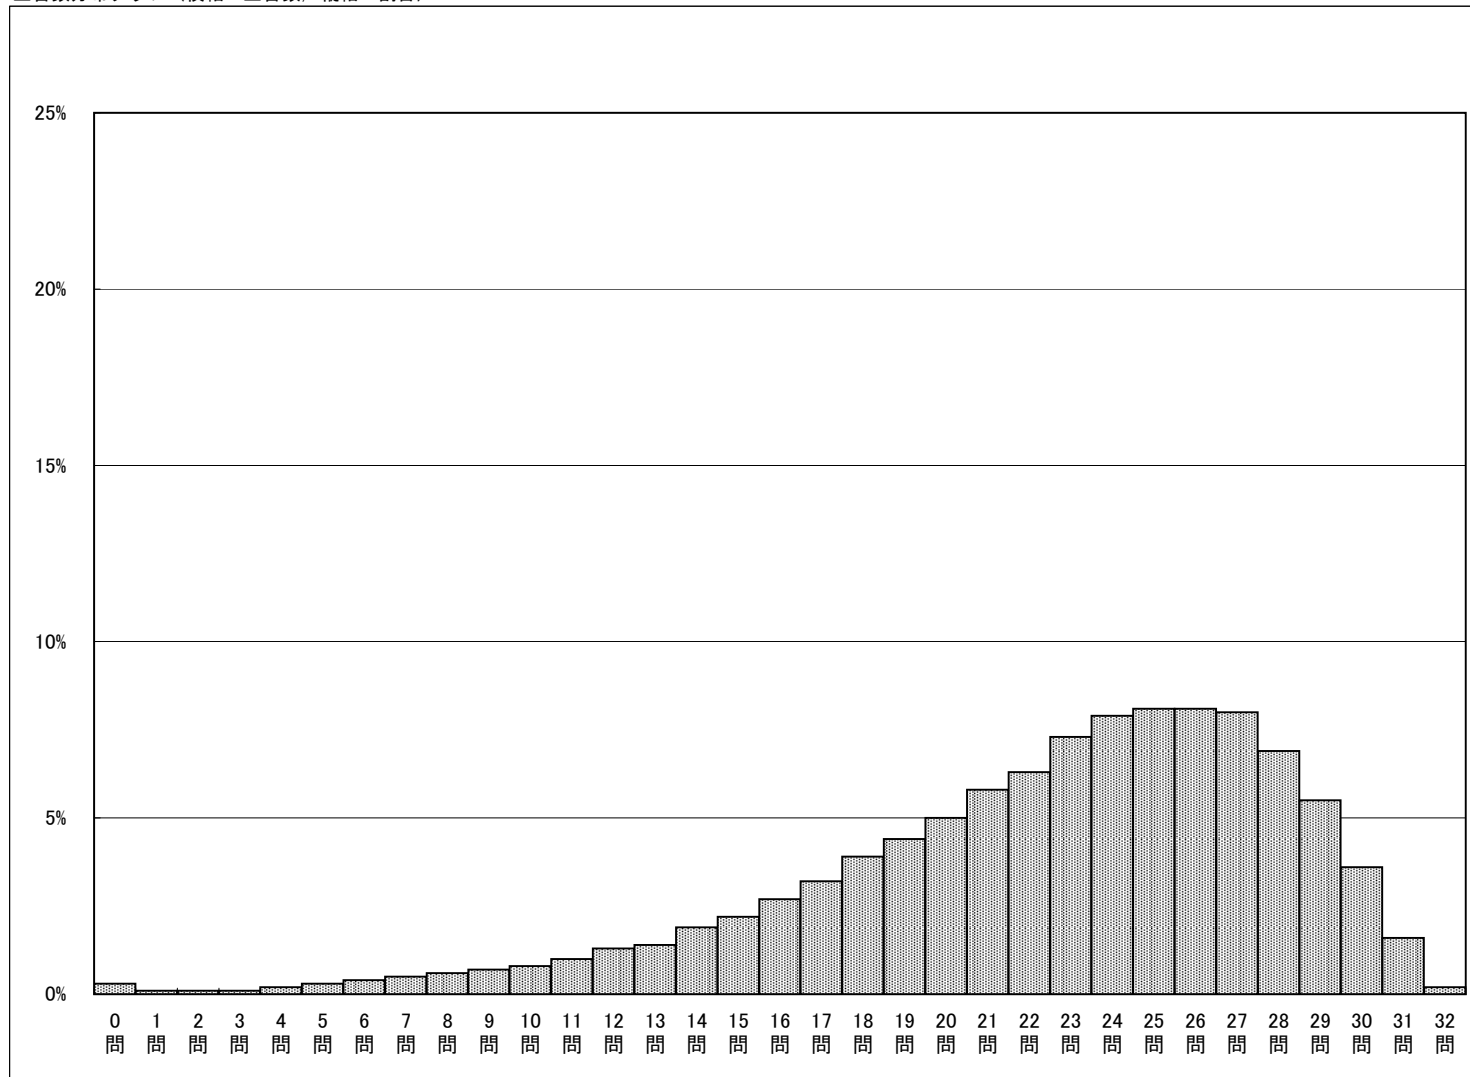

調査結果概況 [国語A：主として知識]

大阪府一生徒(公立・私立)

・以下の値は、6月14日に実施した調査の結果を集計した値である。

生徒数	平均正答数	平均正答率 (%)
47,385	22.4 / 32	69.9

正答数分布グラフ (横軸：正答数, 縦軸：割合)

正答数	生徒数	割合 (%)
0問	155	0.3
1問	31	0.1
2問	58	0.1
3問	69	0.1
4問	102	0.2
5問	124	0.3
6問	179	0.4
7問	222	0.5
8問	267	0.6
9問	321	0.7
10問	390	0.8
11問	486	1.0
12問	608	1.3
13問	685	1.4
14問	911	1.9
15問	1023	2.2
16問	1271	2.7
17問	1508	3.2
18問	1827	3.9
19問	2081	4.4
20問	2353	5.0
21問	2725	5.8
22問	2972	6.3
23問	3436	7.3
24問	3742	7.9
25問	3834	8.1
26問	3846	8.1
27問	3778	8.0
28問	3257	6.9
29問	2598	5.5
30問	1693	3.6
31問	738	1.6
32問	95	0.2

調査結果概況 [国語B：主として活用]

大阪府一生徒(公立・私立)

・以下の値は、6月14日に実施した調査の結果を集計した値である。

生徒数	平均正答数	平均正答率 (%)
47,451	5.4 / 10	54.4

正答数	生徒数	割合(%)
0問	1554	3.3
1問	2340	4.9
2問	2816	5.9
3問	3738	7.9
4問	4946	10.4
5問	6295	13.3
6問	7345	15.5
7問	7987	16.8
8問	6675	14.1
9問	3312	7.0
10問	443	0.9

正答数分布グラフ (横軸：正答数, 縦軸：割合)

調査結果概況 [数学A：主として知識]

大阪府一生徒(公立・私立)

・以下の値は、6月14日に実施した調査の結果を集計した値である。

生徒数	平均正答数	平均正答率 (%)
47,507	21.0 / 33	63.5

正答数分布グラフ (横軸：正答数, 縦軸：割合)

正答数	生徒数	割合 (%)
0問	277	0.6
1問	88	0.2
2問	142	0.3
3問	255	0.5
4問	395	0.8
5問	538	1.1
6問	625	1.3
7問	783	1.6
8問	892	1.9
9問	911	1.9
10問	978	2.1
11問	1038	2.2
12問	1117	2.4
13問	1104	2.3
14問	1304	2.7
15問	1312	2.8
16問	1514	3.2
17問	1545	3.3
18問	1755	3.7
19問	1913	4.0
20問	1996	4.2
21問	2055	4.3
22問	2124	4.5
23問	2122	4.5
24問	2215	4.7
25問	2311	4.9
26問	2253	4.7
27問	2293	4.8
28問	2391	5.0
29問	2351	4.9
30問	2255	4.7
31問	2106	4.4
32問	1659	3.5
33問	890	1.9