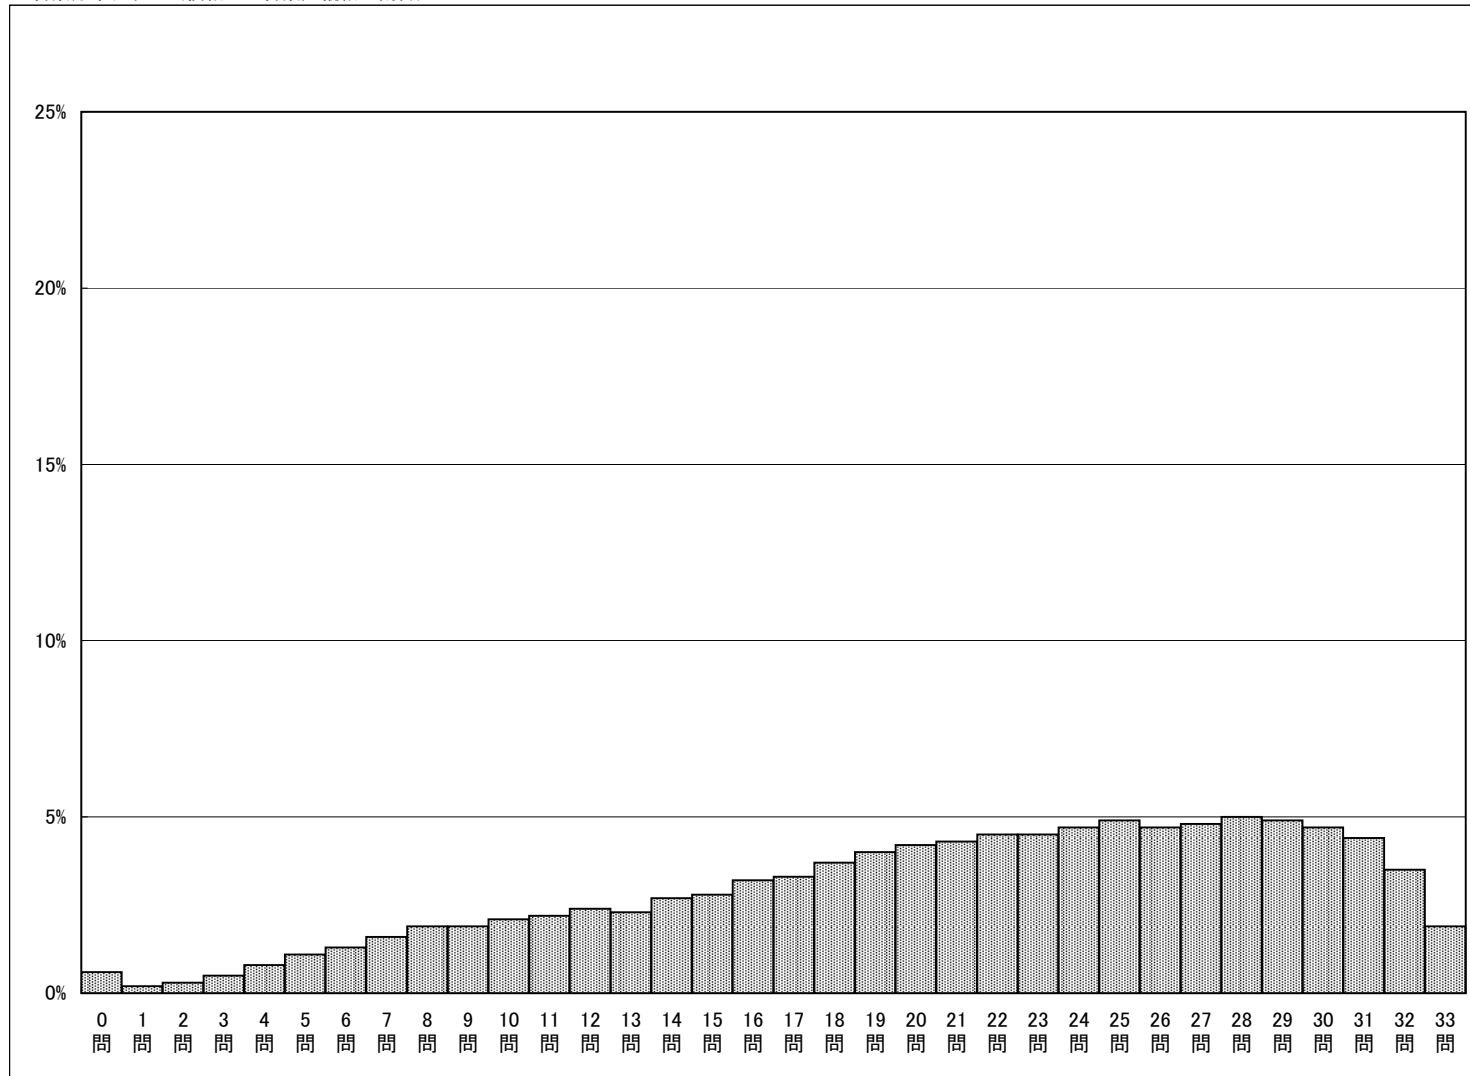

正答数分布グラフ (横軸：正答数, 縦軸：割合)

調査結果概況 [数学A：主として知識]

大阪府一生徒(公立・私立)

・以下の値は、6月14日に実施した調査の結果を集計した値である。

生徒数	平均正答数	平均正答率 (%)
47,507	21.0 / 33	63.5

正答数分布グラフ (横軸：正答数, 縦軸：割合)

正答数	生徒数	割合 (%)
0問	277	0.6
1問	88	0.2
2問	142	0.3
3問	255	0.5
4問	395	0.8
5問	538	1.1
6問	625	1.3
7問	783	1.6
8問	892	1.9
9問	911	1.9
10問	978	2.1
11問	1038	2.2
12問	1117	2.4
13問	1104	2.3
14問	1304	2.7
15問	1312	2.8
16問	1514	3.2
17問	1545	3.3
18問	1755	3.7
19問	1913	4.0
20問	1996	4.2
21問	2055	4.3
22問	2124	4.5
23問	2122	4.5
24問	2215	4.7
25問	2311	4.9
26問	2253	4.7
27問	2293	4.8
28問	2391	5.0
29問	2351	4.9
30問	2255	4.7
31問	2106	4.4
32問	1659	3.5
33問	890	1.9