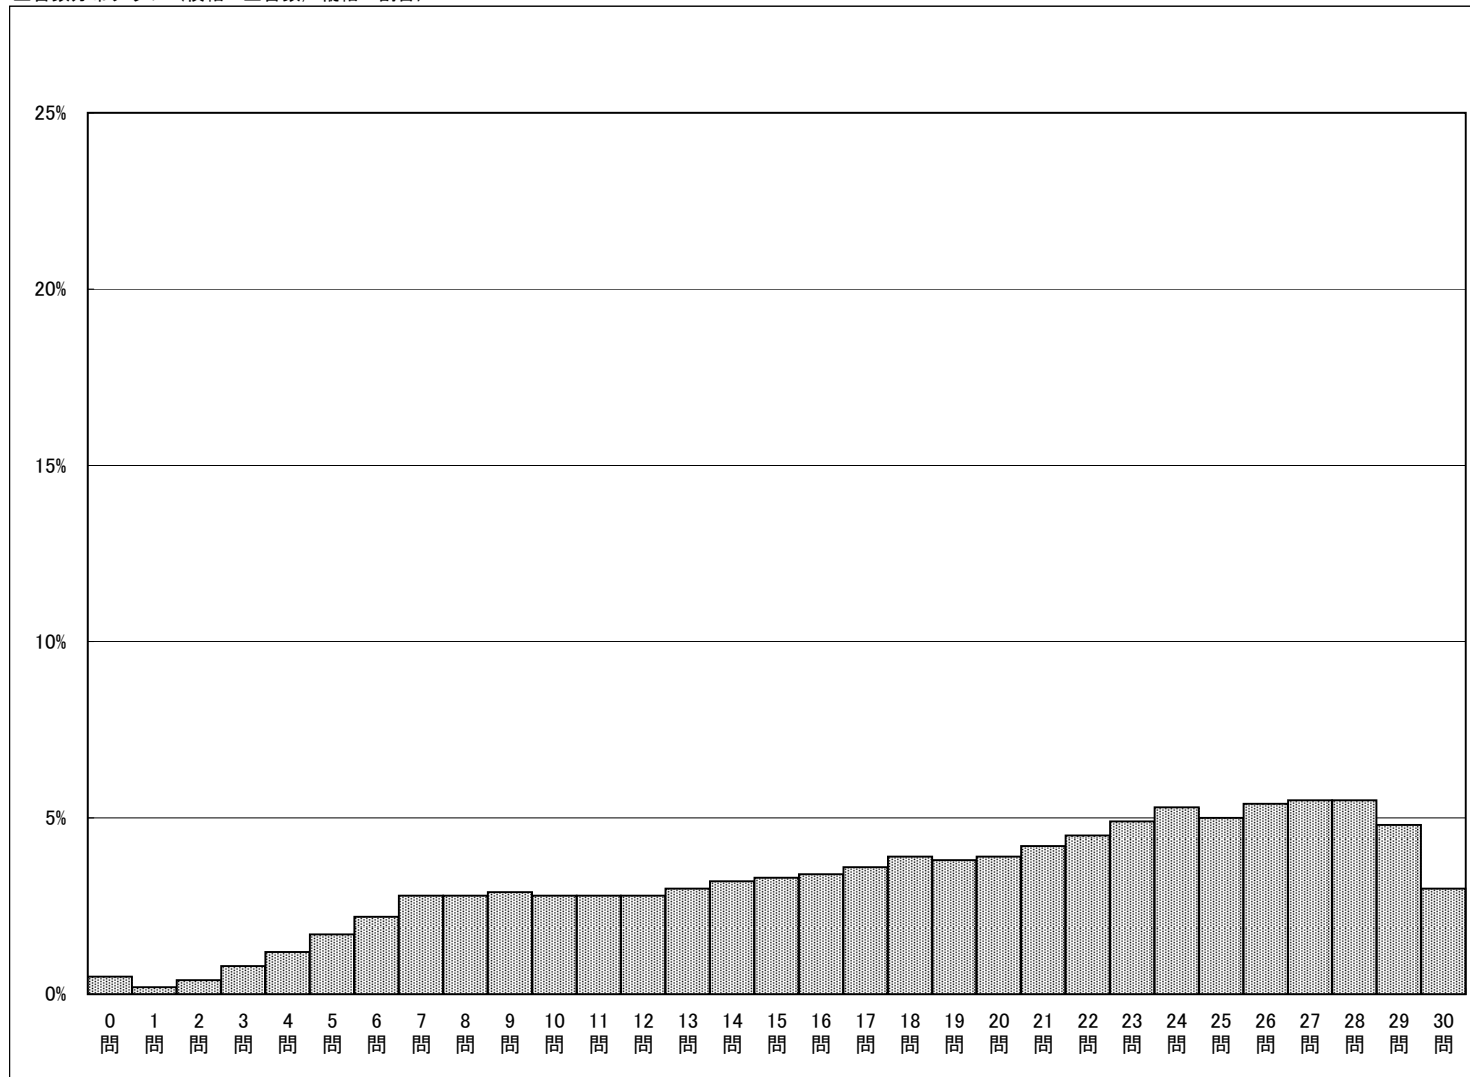

・以下の値は、6月14日に実施した調査の結果を集計した値である。

生徒数	平均正答数	平均正答率 (%)
47,617	18.8 / 30	62.8

正答数分布グラフ (横軸: 正答数, 縦軸: 割合)

正答数	生徒数	割合 (%)
0問	218	0.5
1問	76	0.2
2問	178	0.4
3問	385	0.8
4問	566	1.2
5問	801	1.7
6問	1046	2.2
7問	1310	2.8
8問	1317	2.8
9問	1398	2.9
10問	1338	2.8
11問	1350	2.8
12問	1351	2.8
13問	1442	3.0
14問	1502	3.2
15問	1556	3.3
16問	1607	3.4
17問	1717	3.6
18問	1855	3.9
19問	1817	3.8
20問	1876	3.9
21問	2016	4.2
22問	2163	4.5
23問	2325	4.9
24問	2506	5.3
25問	2370	5.0
26問	2581	5.4
27問	2639	5.5
28問	2608	5.5
29問	2266	4.8
30問	1437	3.0