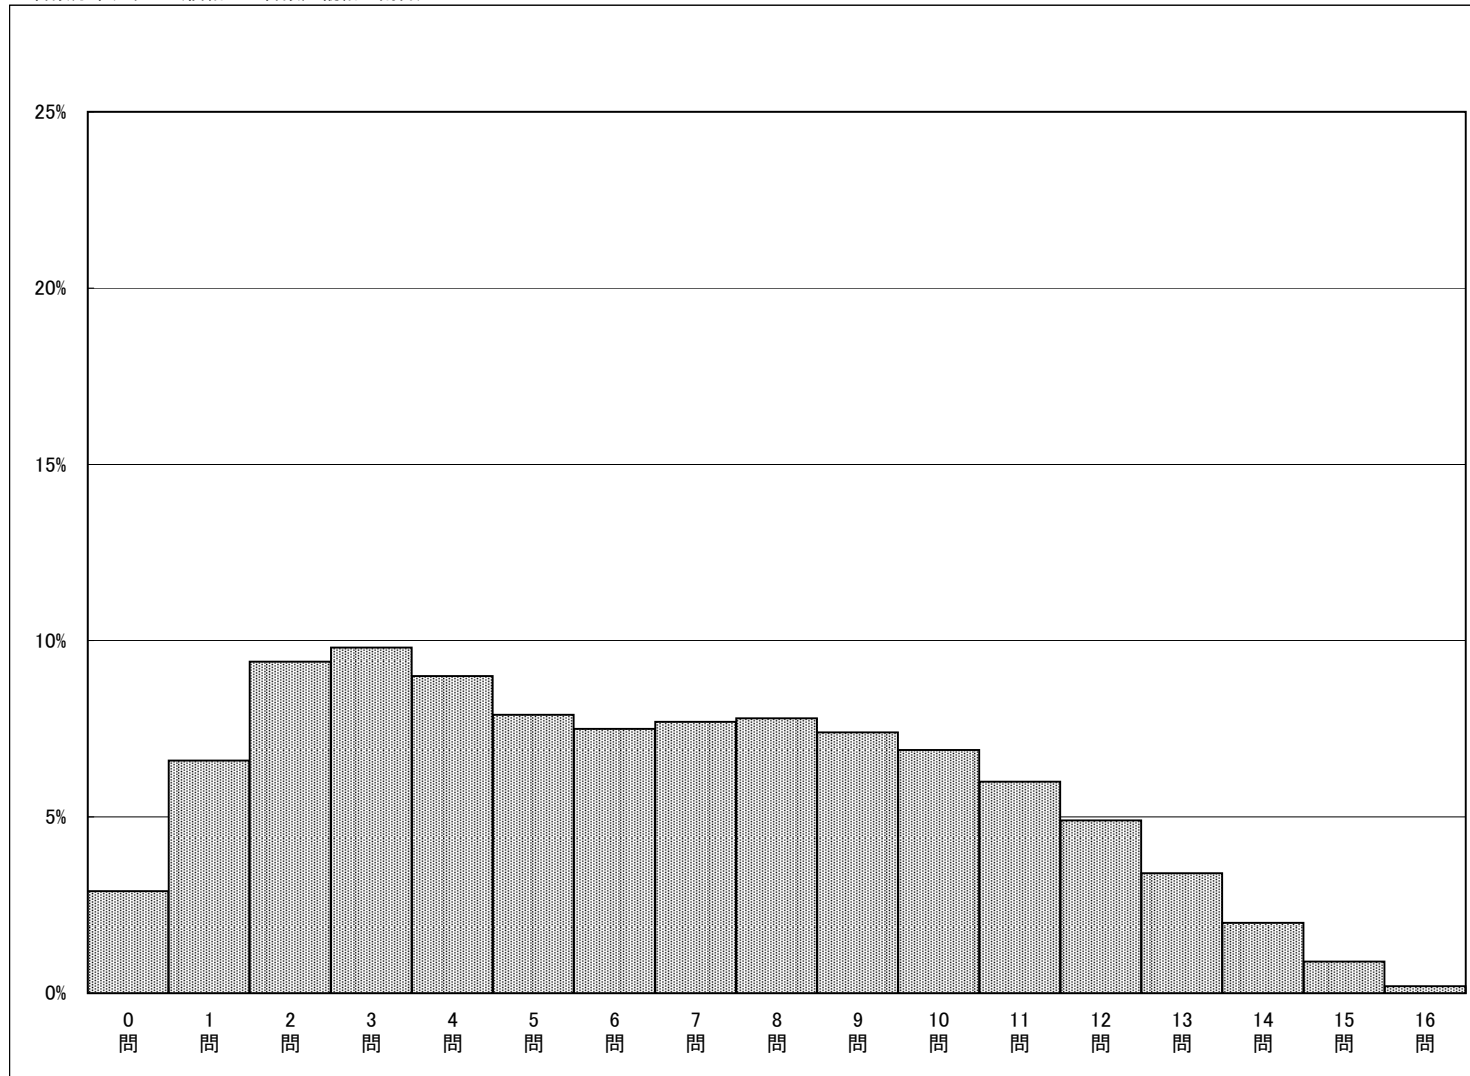

調査結果概況 [数学B：主として活用]

大阪府一生徒(公立・私立)

・以下の値は、6月14日に実施した調査の結果を集計した値である。

生徒数	平均正答数	平均正答率 (%)
47,536	6.4 / 16	40.0

正答数	生徒数	割合 (%)
0問	1361	2.9
1問	3118	6.6
2問	4446	9.4
3問	4636	9.8
4問	4270	9.0
5問	3756	7.9
6問	3549	7.5
7問	3648	7.7
8問	3691	7.8
9問	3496	7.4
10問	3274	6.9
11問	2842	6.0
12問	2313	4.9
13問	1630	3.4
14問	956	2.0
15問	439	0.9
16問	111	0.2

正答数分布グラフ (横軸：正答数, 縦軸：割合)