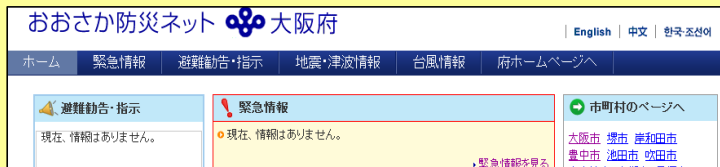

おおさか減災プロジェクトに参加しましょう

地図上に、減災に役立つ投稿・閲覧ができるウェブサイトです。無料で、インターネット(携帯電話、パソコン等)から、身近な気象変化や被害情報などを送信・閲覧できます。「避難所」の位置が確認できます。

PCサイト <http://weathernews.jp/gensai_osaka/>
携帯サイト <http://wni.jp/?osaka>
※右のQRコードからアクセスできます。

●問合せ先：大阪府危機管理室 または 各市町村防災担当課へ
TEL 06 (6941) 0351 (内線：4850)