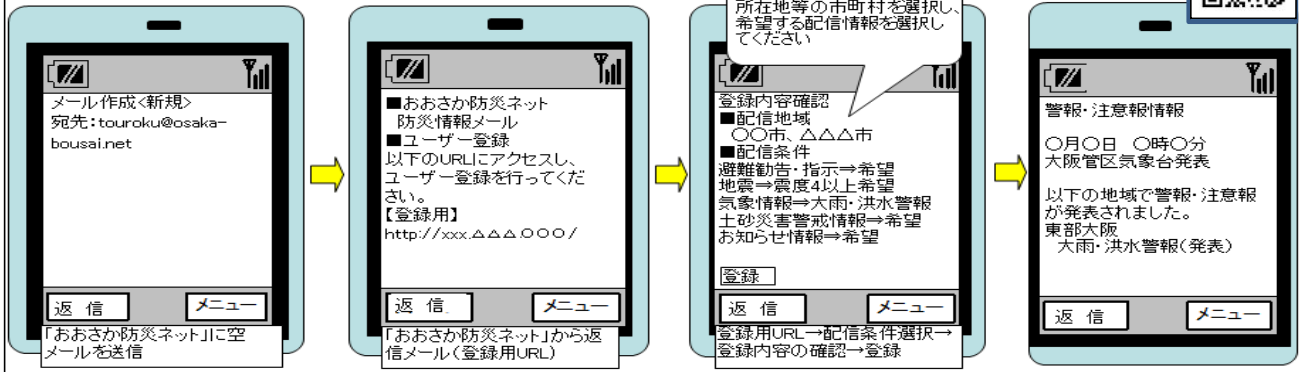

おおさか防災情報メールに登録しましょう

■防災情報メールの配信内容（防災情報を手軽にあなたのもとへ）

携帯メールアドレスを「おおさか防災ネット」に登録していただくと

- ・大雨洪水警報などの気象情報、台風、地震・津波情報、土砂災害警戒情報、水防警報情報
- ・災害時の避難勧告・避難指示
- ・その他緊急情報（避難所開設情報、国民保護情報等）

など 地域（市町村）別の防災情報を携帯電話にメール配信します。

■防災情報メールの登録は

「touroku@osaka-bousai.net」または、右のQRコードを読み取り、空メールを送信して手続きを行ってください。なお、登録料は無料ですが、メール受信にかかる通信料は必要です。

【登録イメージ】

■防災情報メール登録の前に（迷惑メール防止機能の解除）

○ドメイン指定受信の設定をされている場合
osaka-bousai.netドメインからのメールが受信できるように設定を変更してください。

○アドレス指定受信の設定をされている場合
notice@osaka-bousai.netと
osaka-bousai-info@osaka-bousai.netアドレスからのメールが受信できるように設定を変更してください。