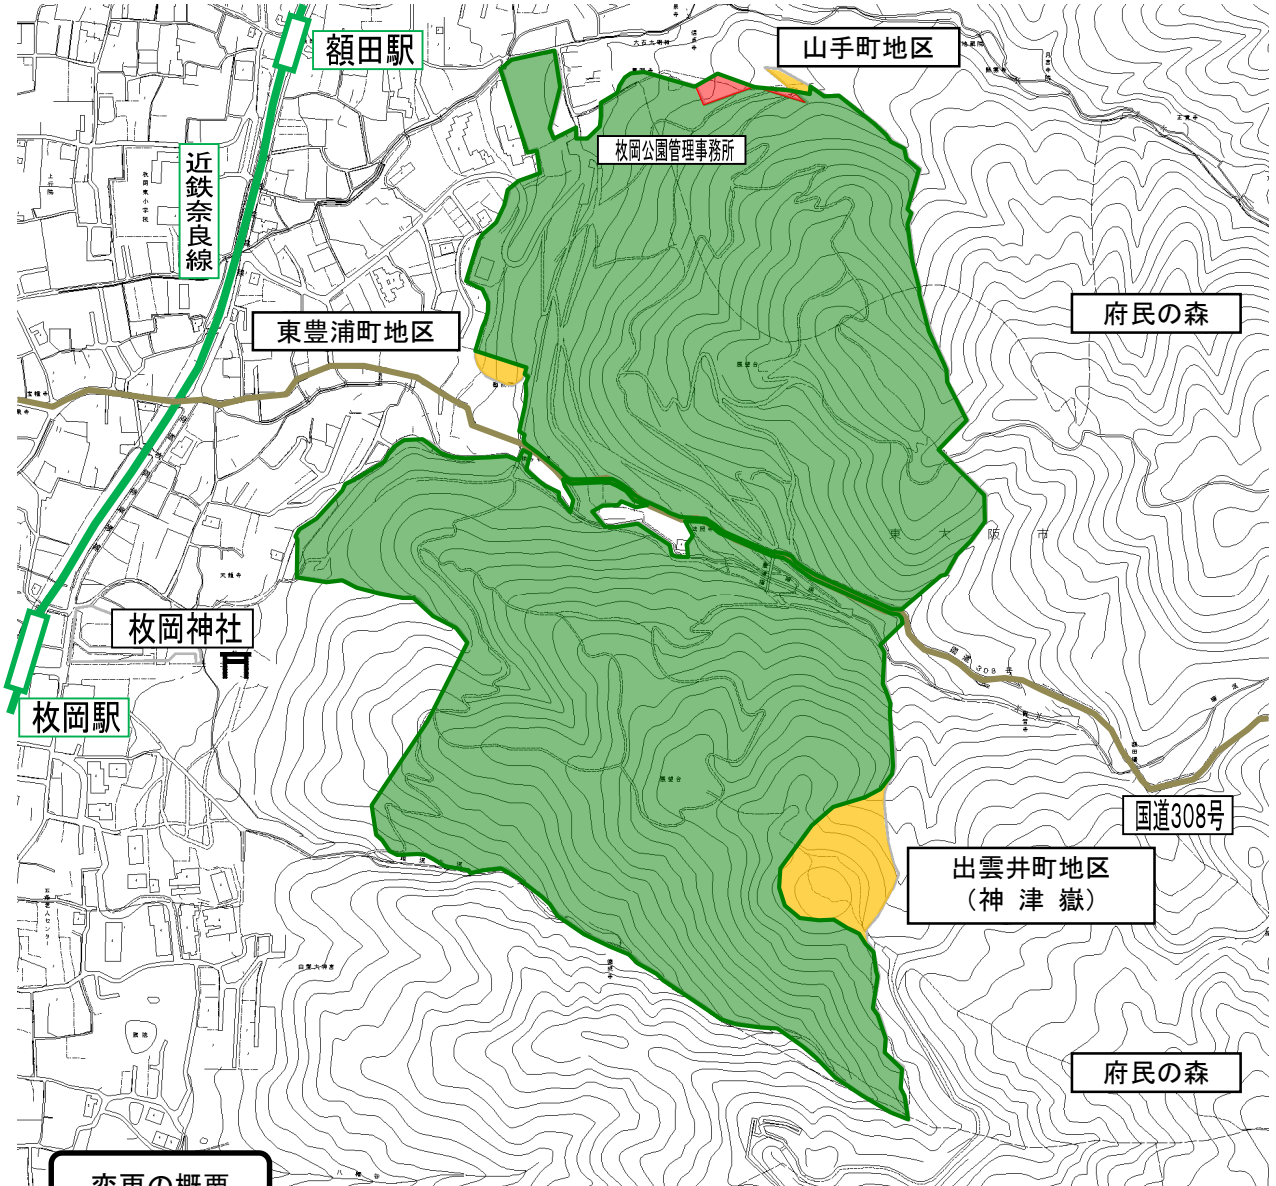

計画図

変更の概要

7・5・227-1号 枚岡公園  
(出雲井町地区、東豊浦町地区、山手町地区)

- 一部区域の追加  
追加面積 A=約 0.1ha
- 一部区域の廃止  
廃止面積 A=約 1.3ha

- 【凡例】
- 追加する区域
  - 廃止する区域
  - 変更後の区域