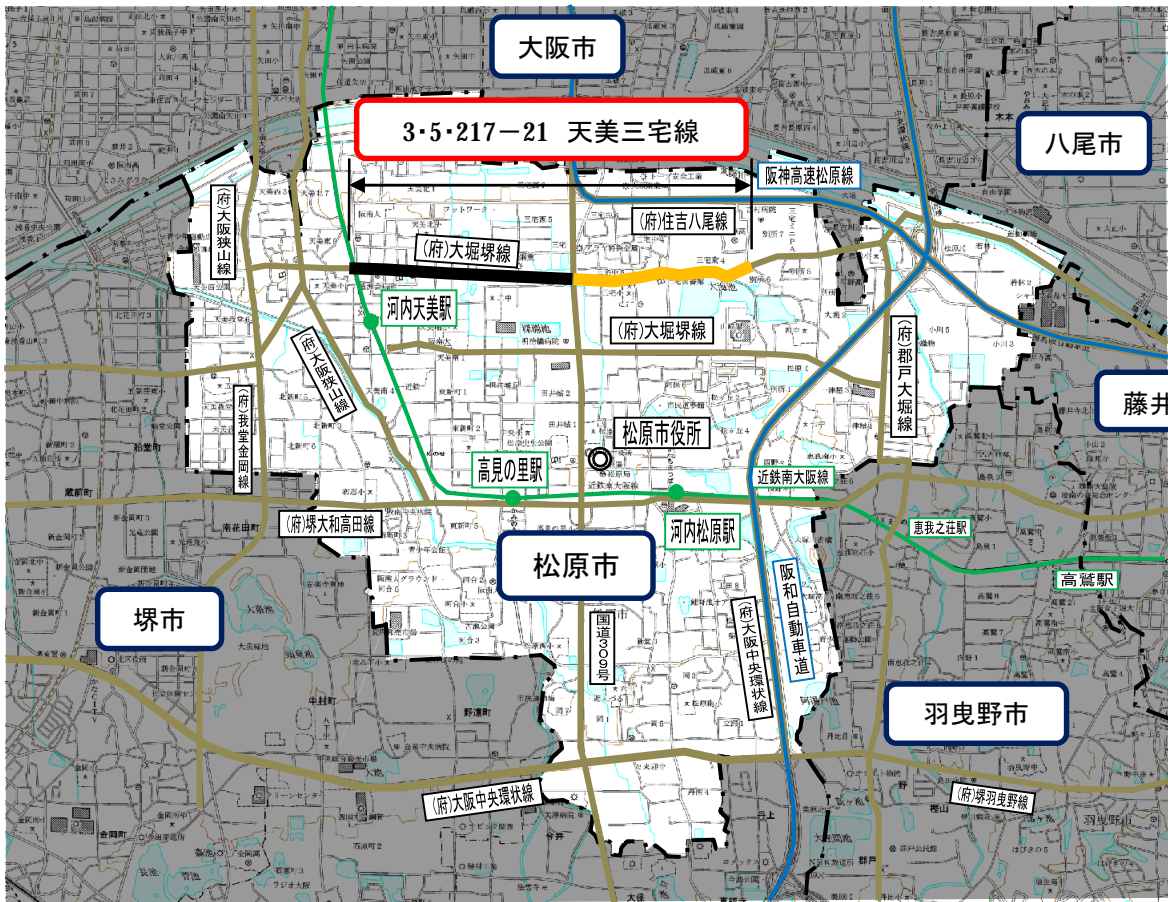

# 南部大阪都市計画道路の変更

位置図

南部大阪都市計画区域

松原市

【凡例】

廃止する区域

変更後の区域