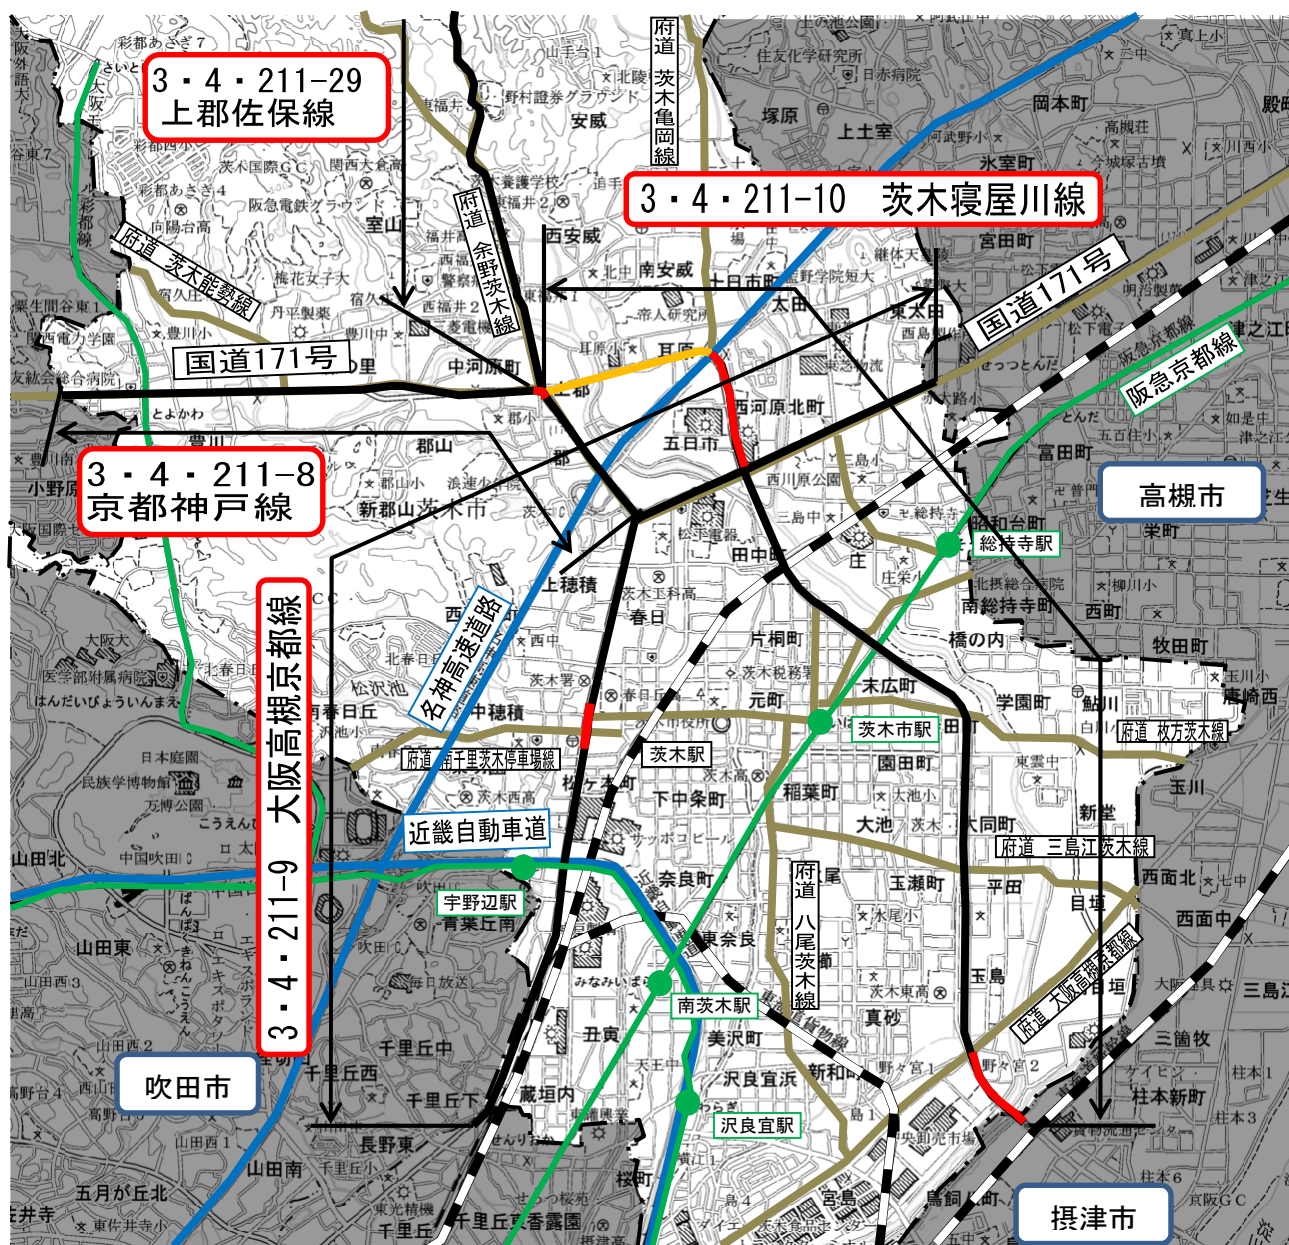

北部大阪都市計画道路の変更

位置図

北部大阪都市計画区域

茨木市

府道 茨木亀岡線

【凡例】

- 変更する区域 —
- 廃止する区域 —
- 変更後の区域 —