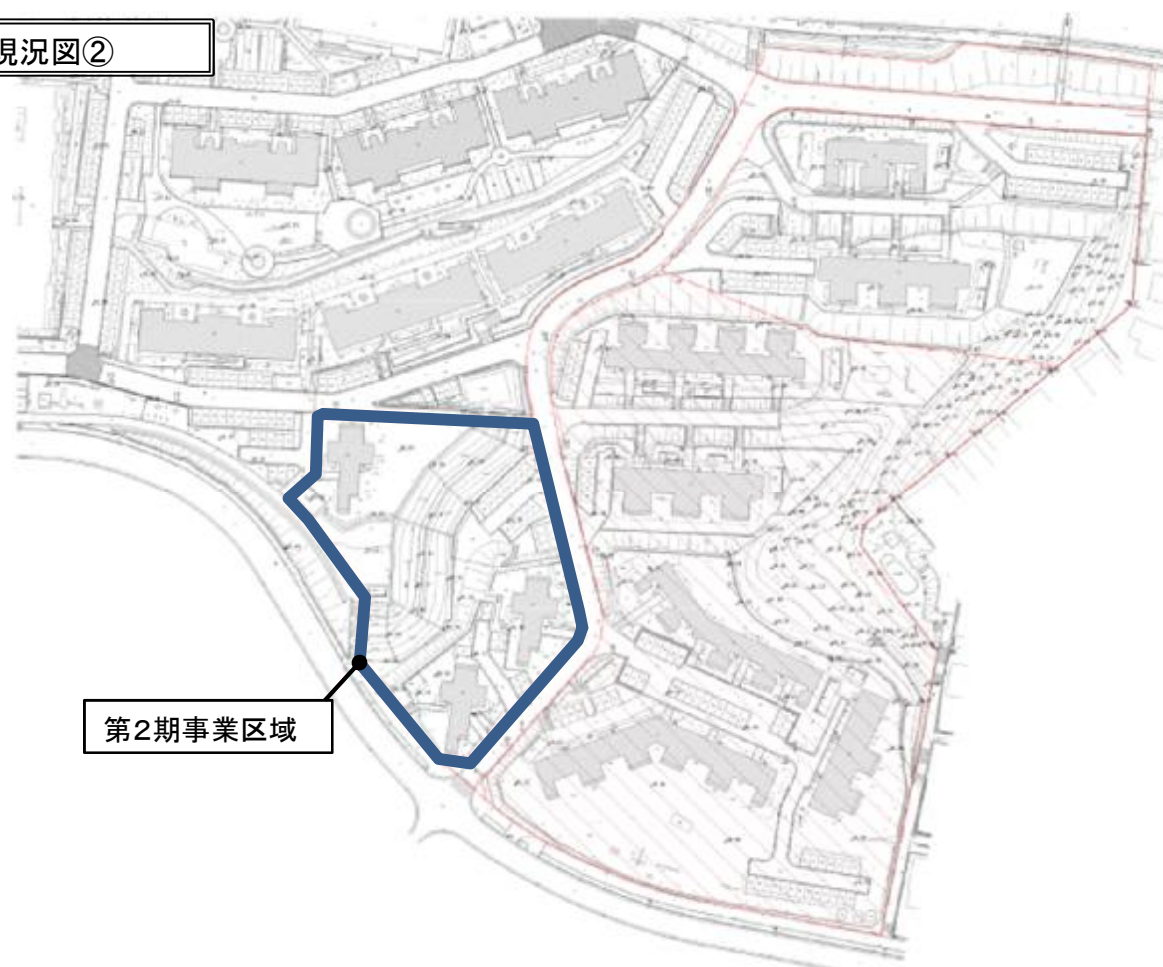

付近見取図

現況図①

現況図②

配置計画図

吹田佐竹台住宅（東ブロック）

付近見取図

現況図①

第2期事業区域

吹田佐竹台東ブロック

現況図②

第2期事業区域

配置計画図

第2期事業区域

吹田佐竹台住宅（東ブロック）