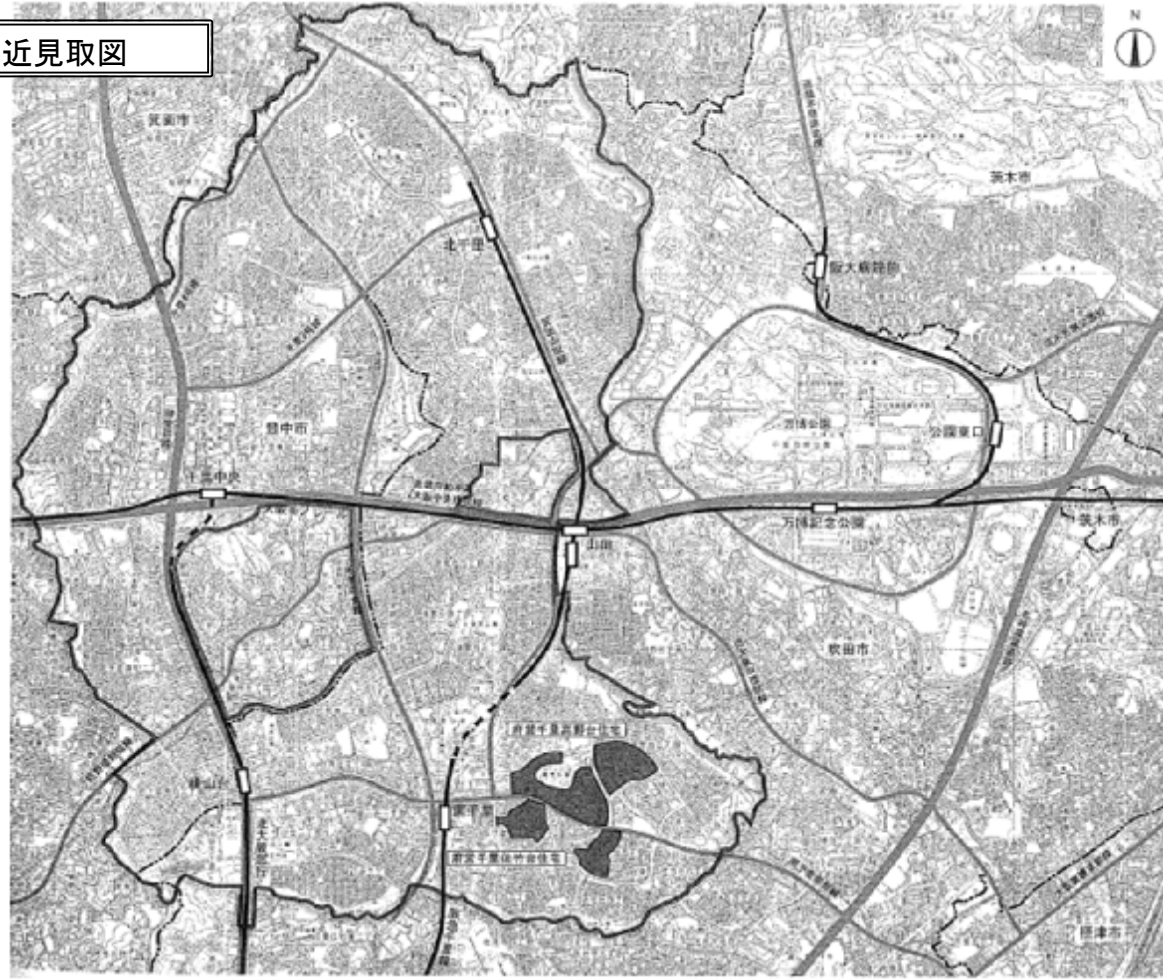

付近見取図

現況図①

現況図②

配置計画図

吹田佐竹台住宅（東ブロック）

付近見取図

現況図①

第2期事業区域

吹田佐竹台東ブロック

現況図②

第2期事業区域

配置計画図

第2期事業区域

吹田佐竹台住宅（東ブロック）