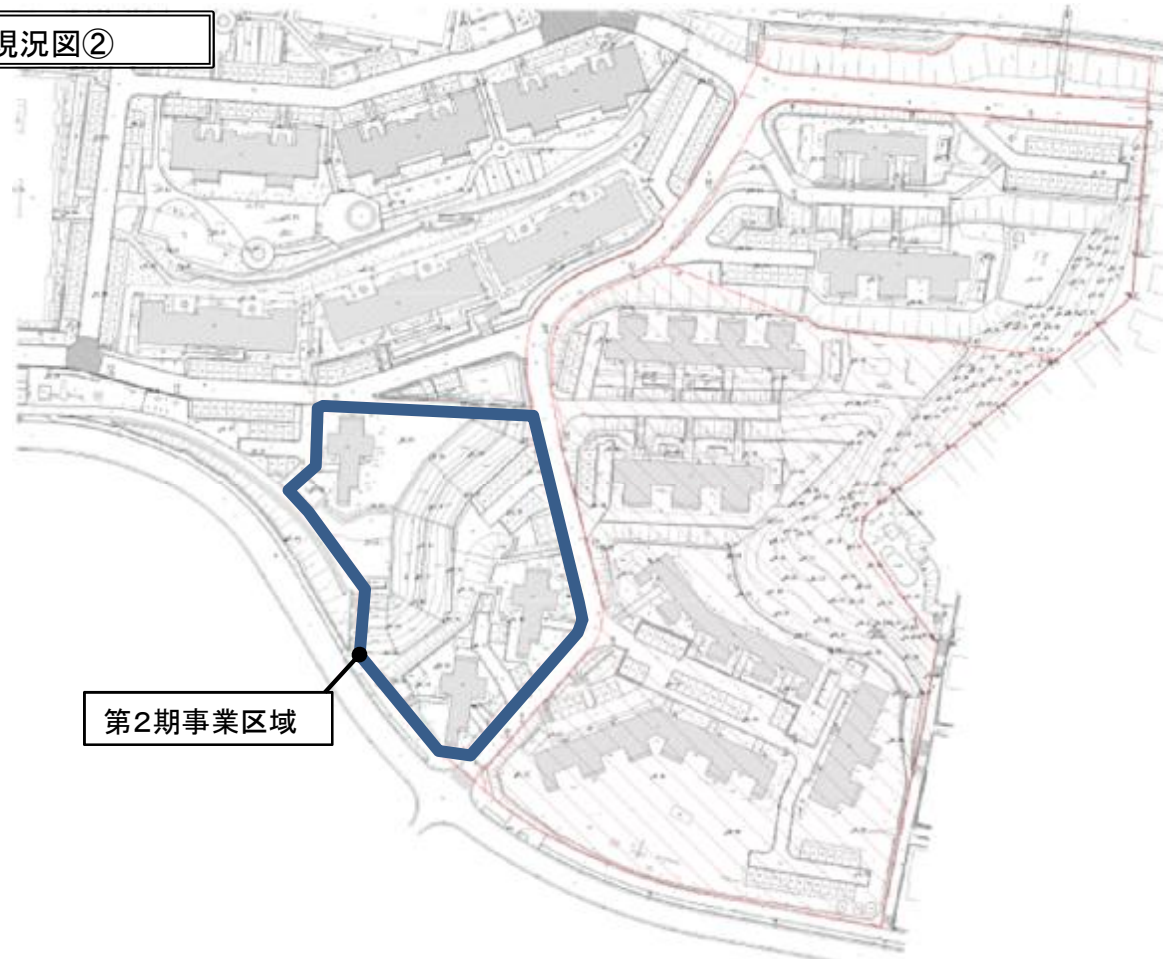

付近見取図

現況図①

現況図②

配置計画図

吹田佐竹台住宅（東ブロック）

付近見取図

現況図①

第2期事業区域

吹田佐竹台東ブロック

現況図②

第2期事業区域

配置計画図

第2期事業区域

吹田佐竹台住宅（東ブロック）