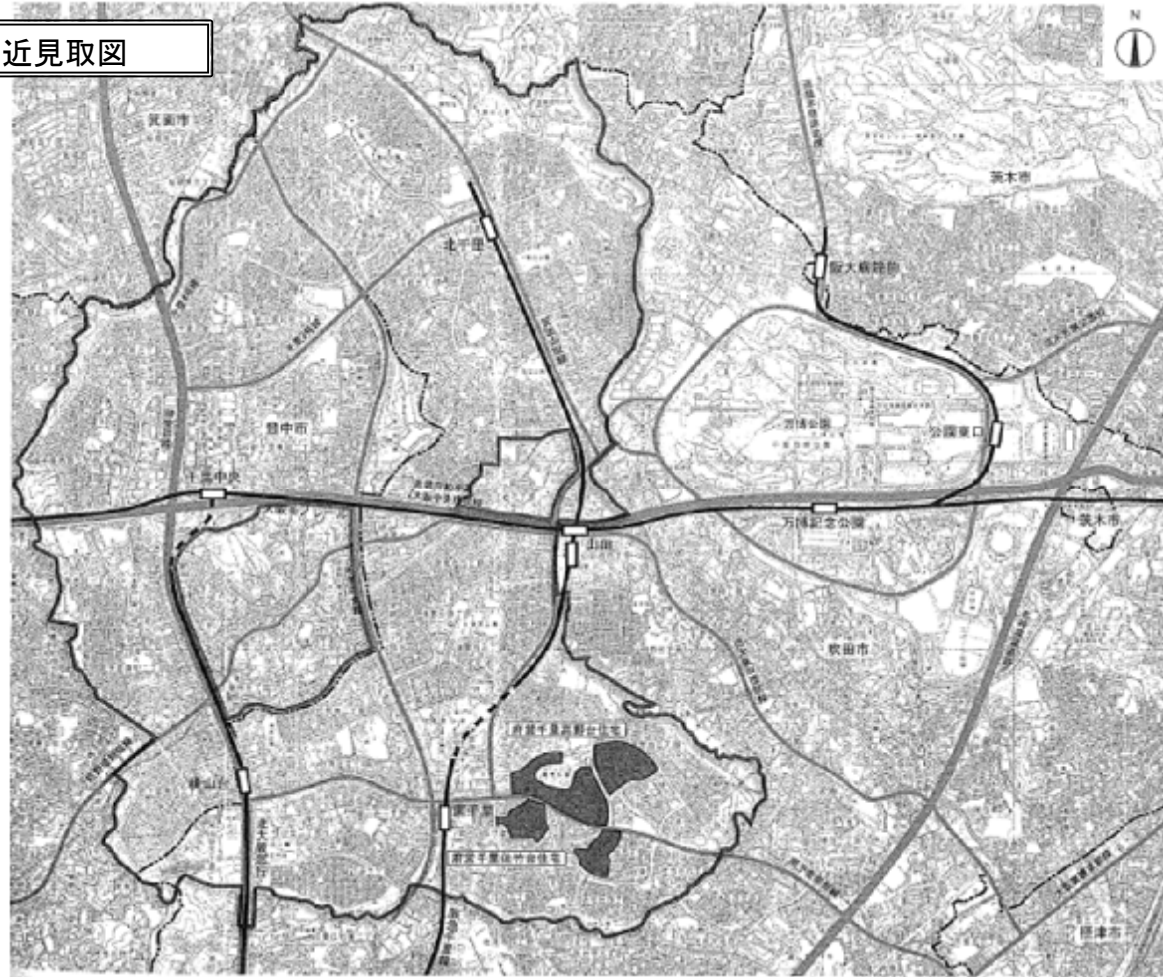

付近見取図

現況図①

現況図②

配置計画図

吹田佐竹台住宅（東ブロック）

付近見取図

現況図①

第2期事業区域

吹田佐竹台東ブロック

現況図②

第2期事業区域

配置計画図

第2期事業区域

吹田佐竹台住宅（東ブロック）