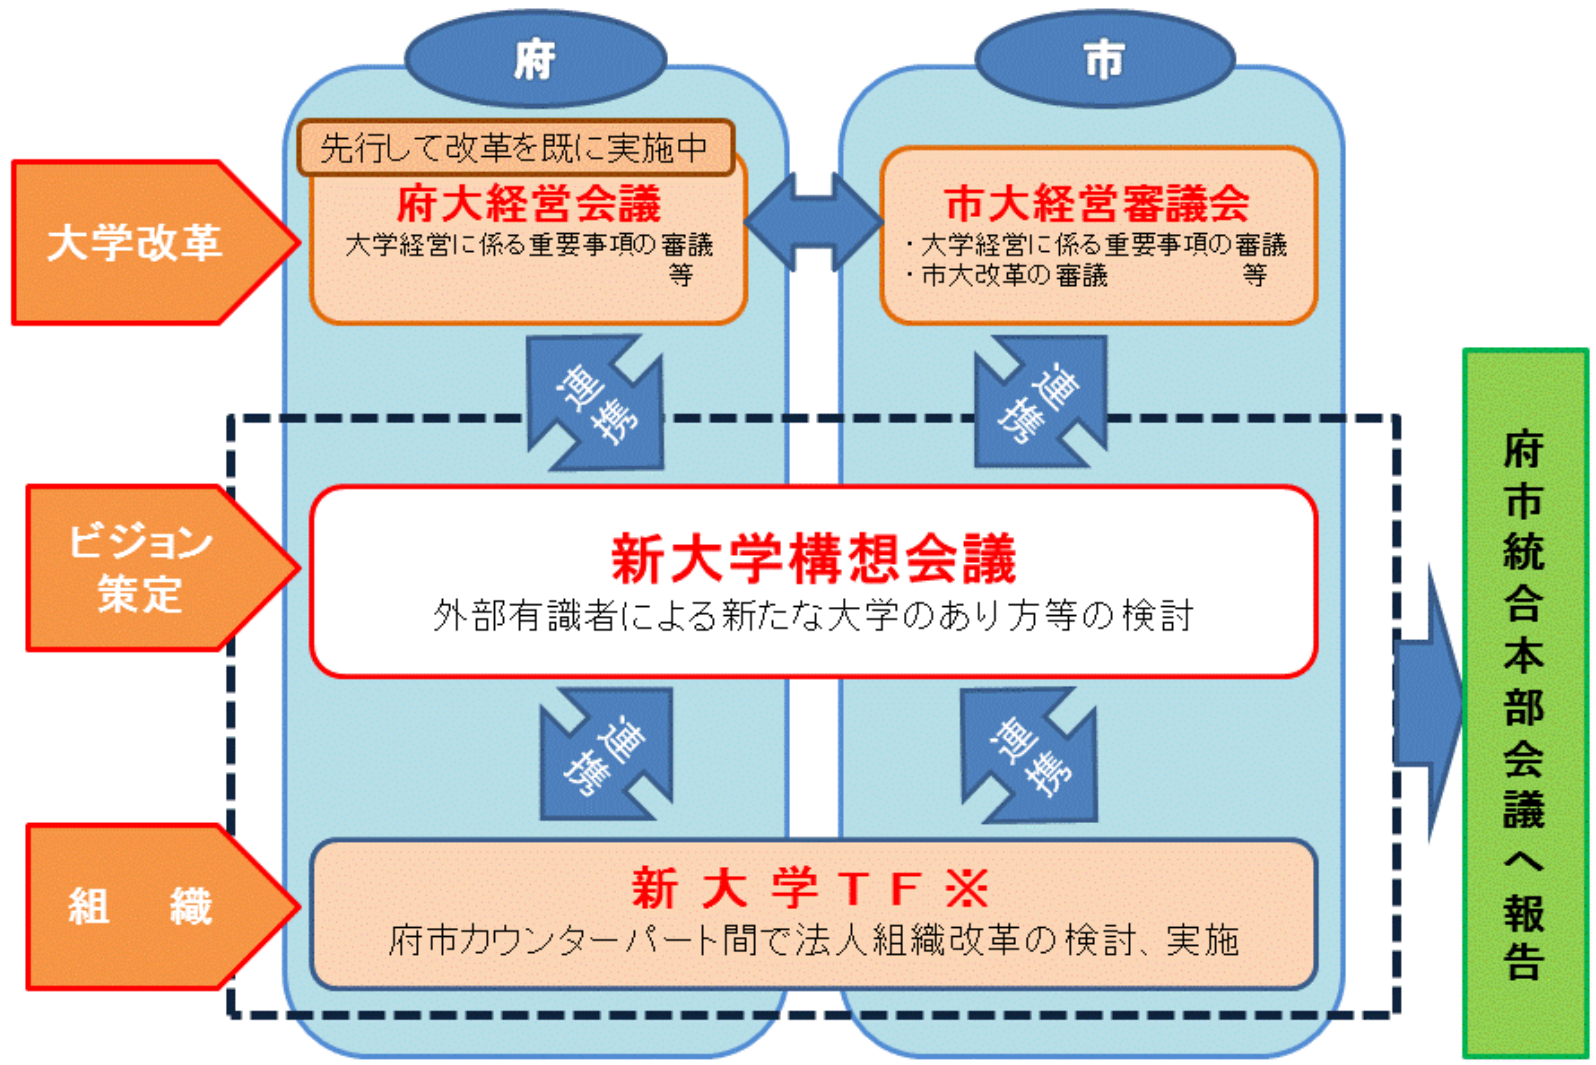

新大学構想会議の位置付け

※将来ビジョン取りまとめの段階で、府大・市大教員参画のワーキング・グループを設置予定。