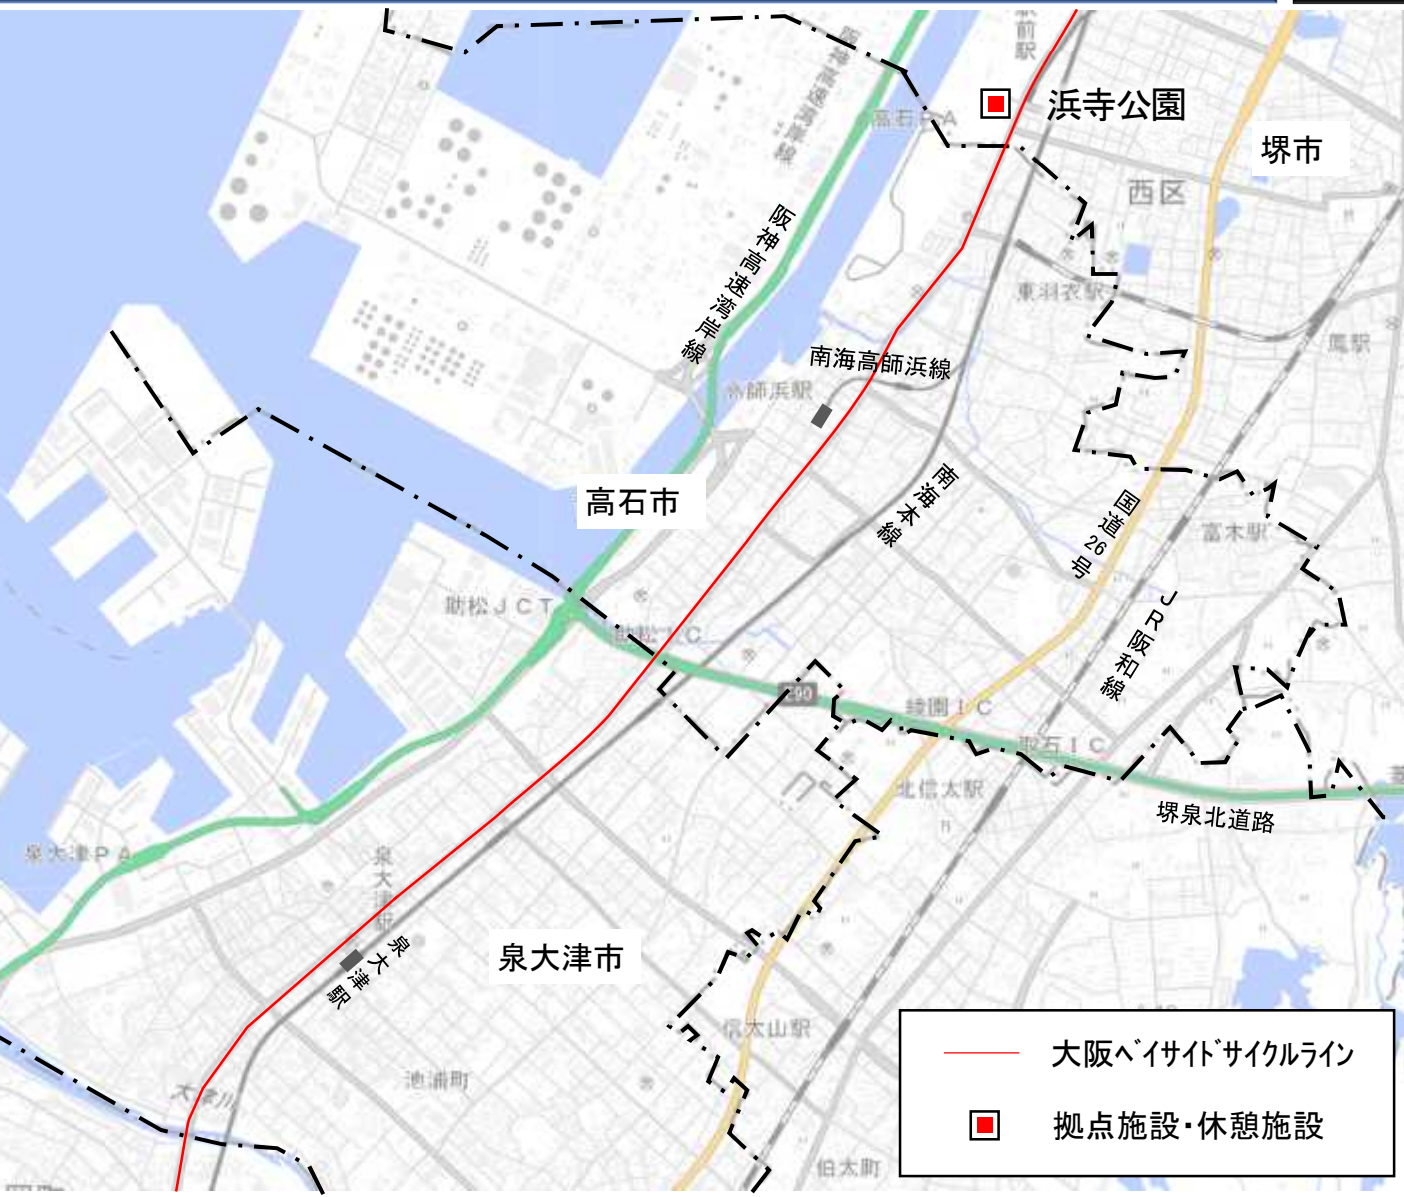

広域的な自転車通行環境整備事業計画 整備ルート詳細図 (大阪ベイサイドサイクルライン)

※現在、一部の区間は整備中です

大阪ベイサイドサイクルライン(堺市域)

- 大阪ベイサイドサイクルライン
- 大和川リバーサイドサイクルライン
- 拠点施設・休憩施設

500 m

大阪ベイサイドサイクルライン(堺市域)

大阪ベイサイドサイクルライン(高石市域・泉大津市域)

- 大阪ベイサイドサイクルライン
- 拠点施設・休憩施設

大阪ベイサイドサイクルライン(貝塚市域・泉佐野市域)

- 大阪ベイサイドサイクルライン
- 拠点施設・休憩施設

大阪ベイサイドサイクルライン(田尻町域・泉南市域・阪南市域)

500 m

大阪ベイサイドサイクルライン(阪南市域・岬町域)

— 大阪ベイサイドサイクルライン

■ 拠点施設・休憩施設

大阪ベイサイドサイクルライン(岬町域・和歌山市域)