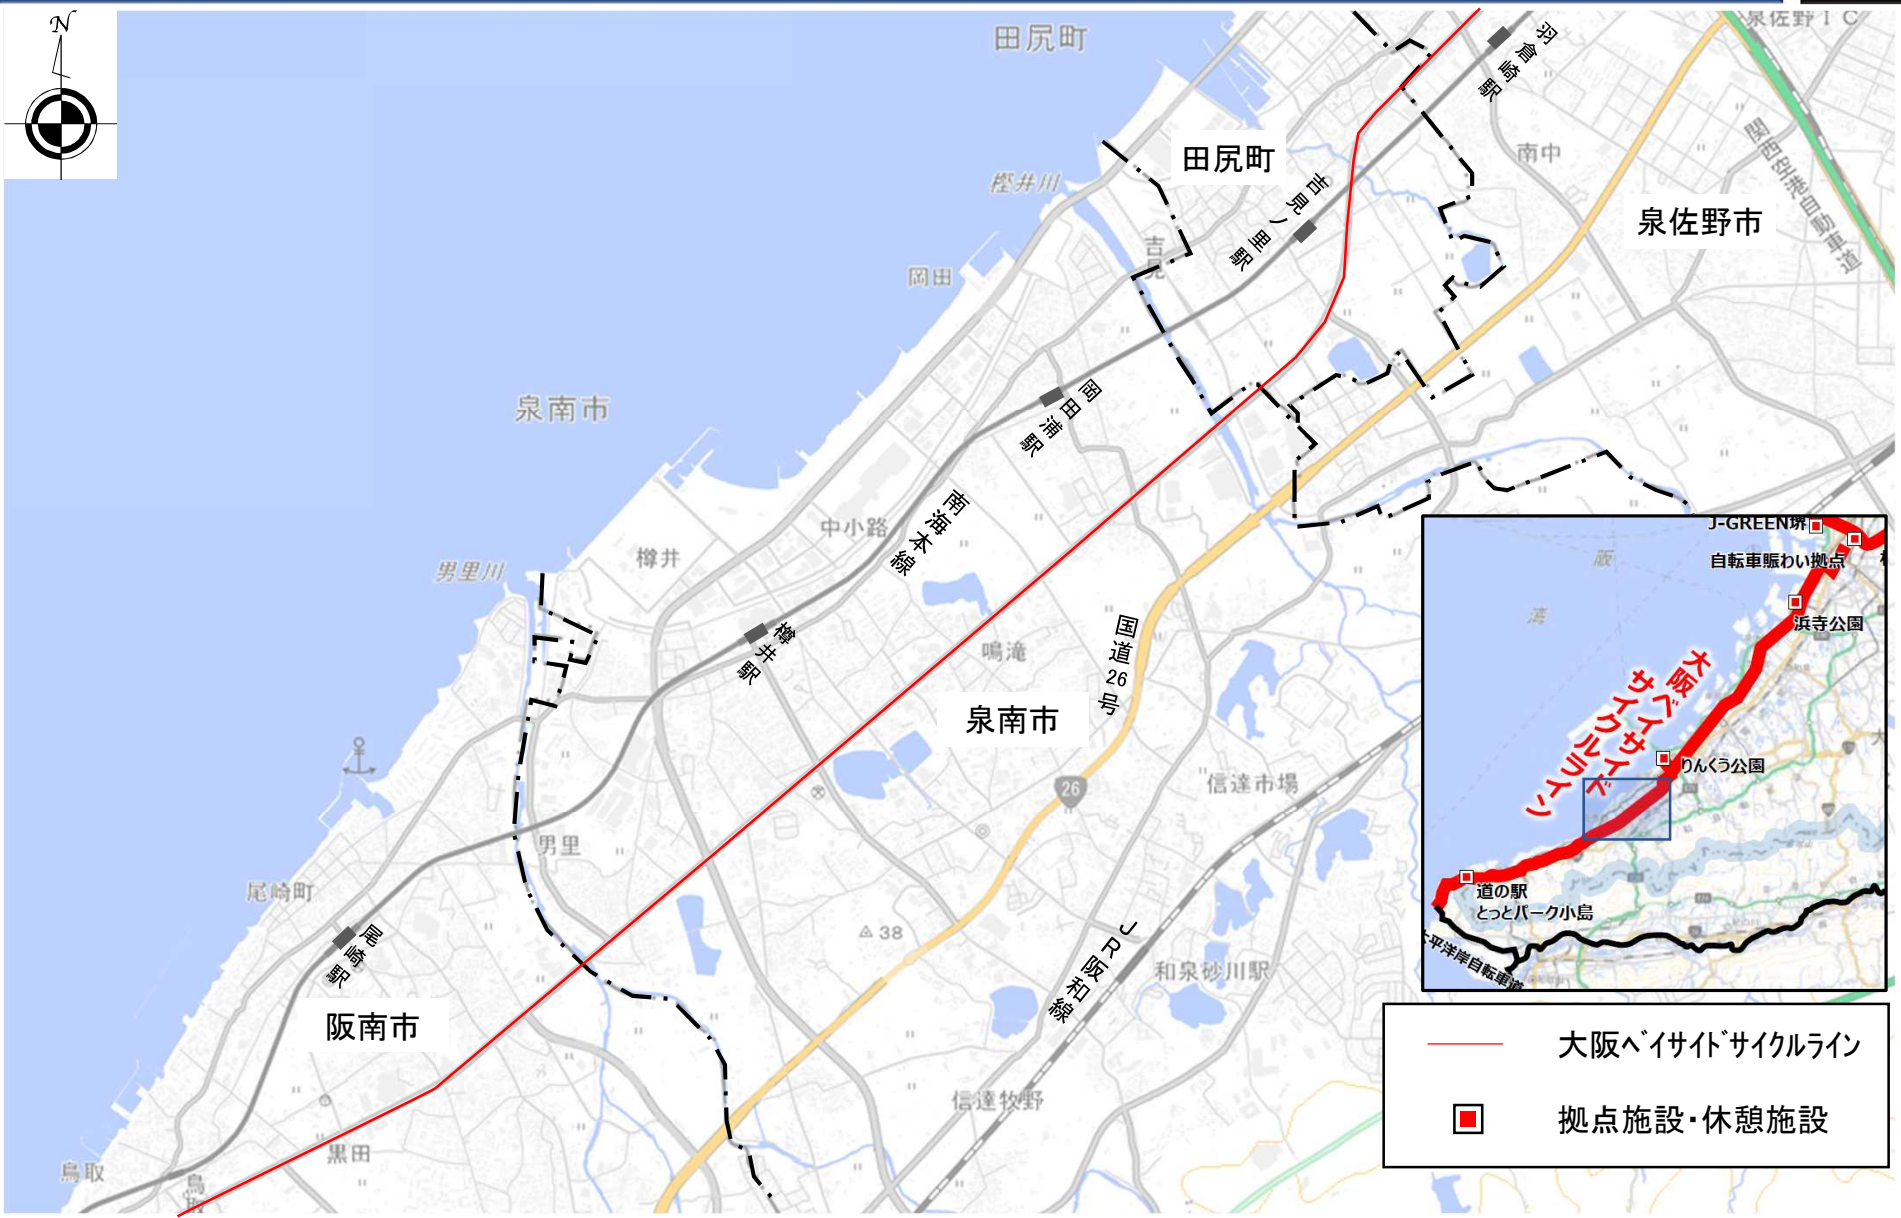

広域的な自転車通行環境整備事業計画 整備ルート詳細図 (大阪ベイサイドサイクルライン)

※現在、一部の区間は整備中です

大阪ベイサイドサイクルライン(堺市域)

- 大阪ベイサイドサイクルライン
- 大和川リバーサイドサイクルライン
- 拠点施設・休憩施設

500 m

大阪ベイサイドサイクルライン(堺市域)

大阪ベイサイドサイクルライン(高石市域・泉大津市域)

- 大阪ベイサイドサイクルライン
- 拠点施設・休憩施設

大阪ベイサイドサイクルライン(貝塚市域・泉佐野市域)

- 大阪ベイサイドサイクルライン
- 拠点施設・休憩施設

大阪ベイサイドサイクルライン(田尻町域・泉南市域・阪南市域)

500 m

大阪ベイサイドサイクルライン(阪南市域・岬町域)

— 大阪ベイサイドサイクルライン

■ 拠点施設・休憩施設

大阪ベイサイドサイクルライン(岬町域・和歌山市域)