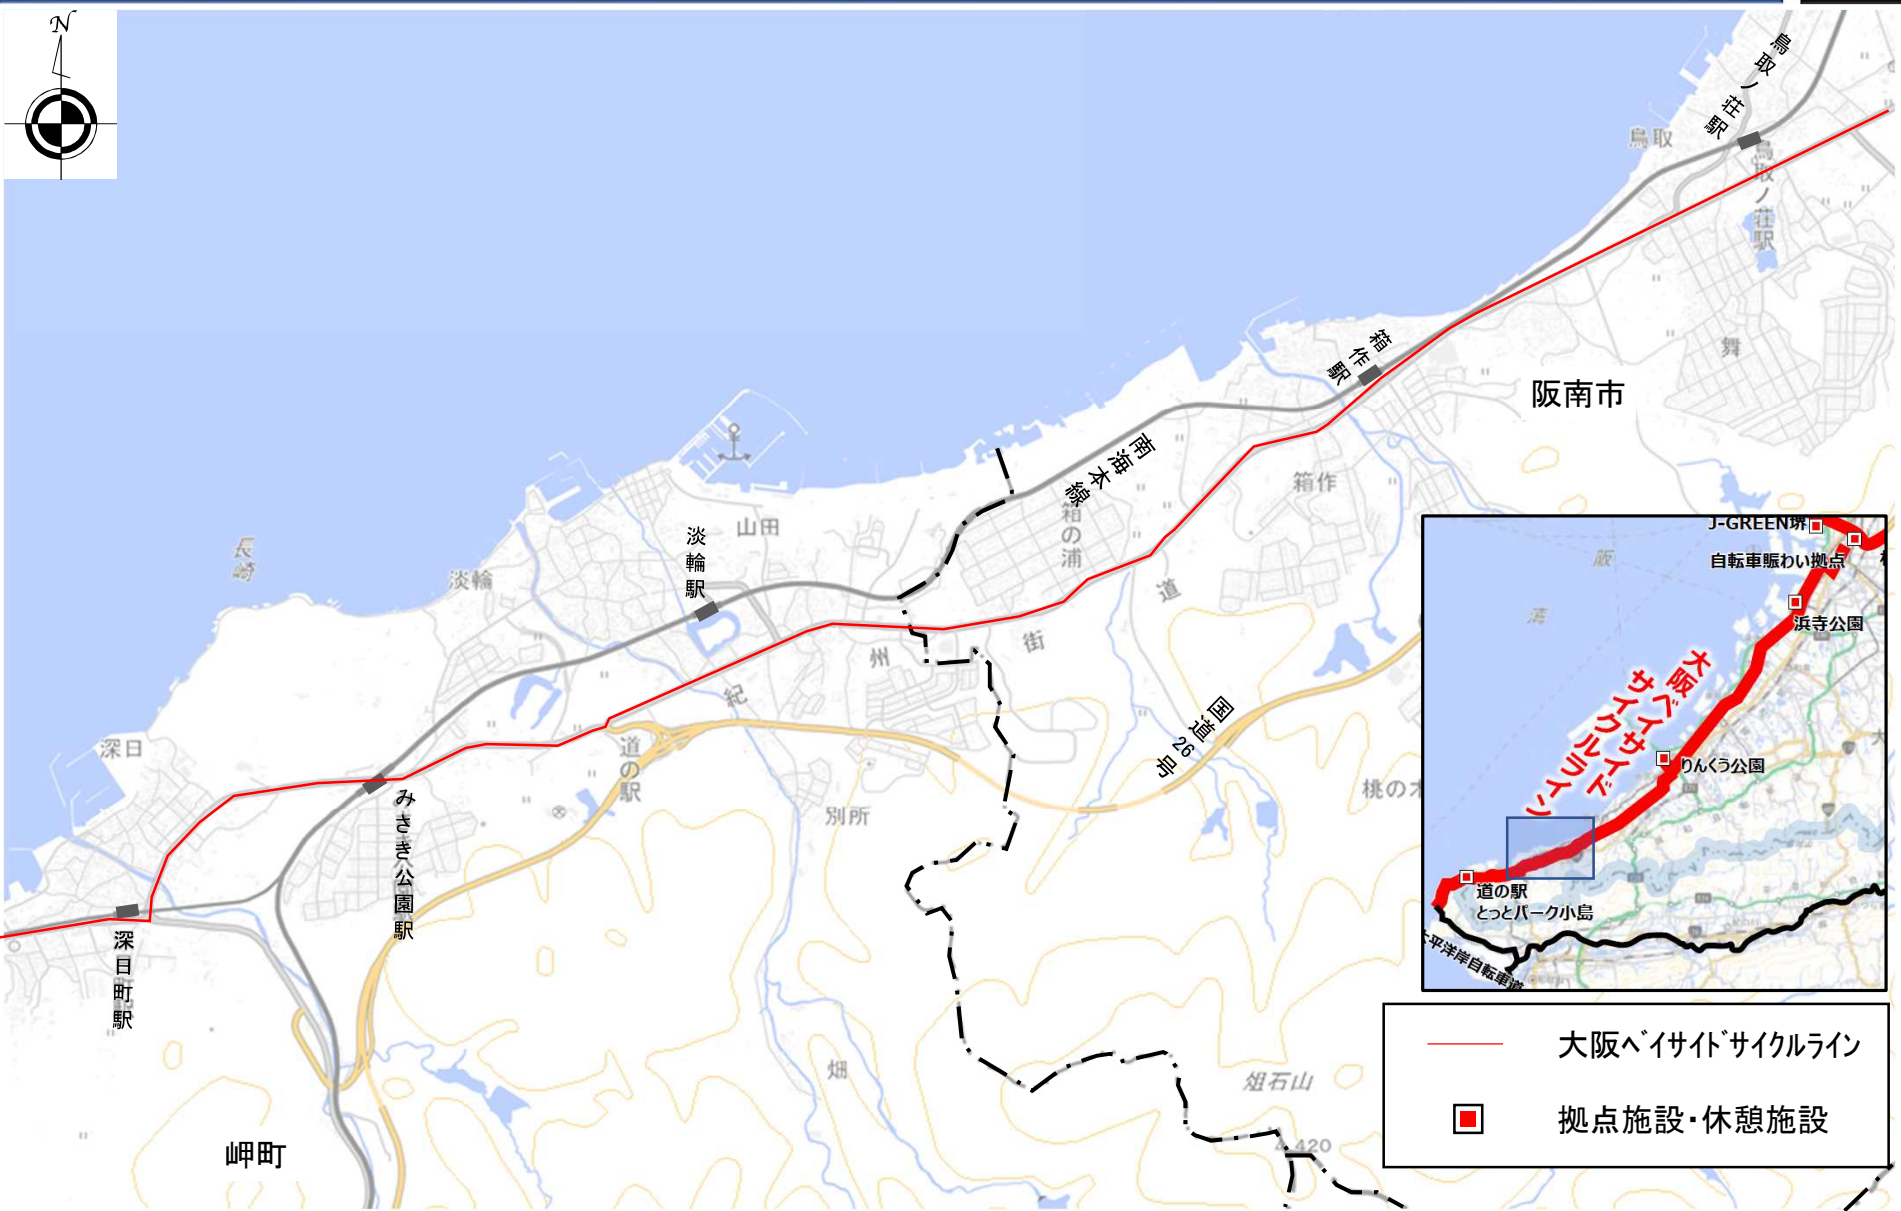

広域的な自転車通行環境整備事業計画 整備ルート詳細図 (大阪ベイサイドサイクルライン)

※現在、一部の区間は整備中です

大阪ベイサイドサイクルライン(堺市域)

- 大阪ベイサイドサイクルライン
- 大和川リバーサイドサイクルライン
- 拠点施設・休憩施設

500 m

大阪ベイサイドサイクルライン(堺市域)

大阪ベイサイドサイクルライン(高石市域・泉大津市域)

- 大阪ベイサイドサイクルライン
- 拠点施設・休憩施設

大阪ベイサイドサイクルライン(貝塚市域・泉佐野市域)

- 大阪ベイサイドサイクルライン
- 拠点施設・休憩施設

大阪ベイサイドサイクルライン(田尻町域・泉南市域・阪南市域)

500 m

大阪ベイサイドサイクルライン(阪南市域・岬町域)

— 大阪ベイサイドサイクルライン

■ 拠点施設・休憩施設

大阪ベイサイドサイクルライン(岬町域・和歌山市域)