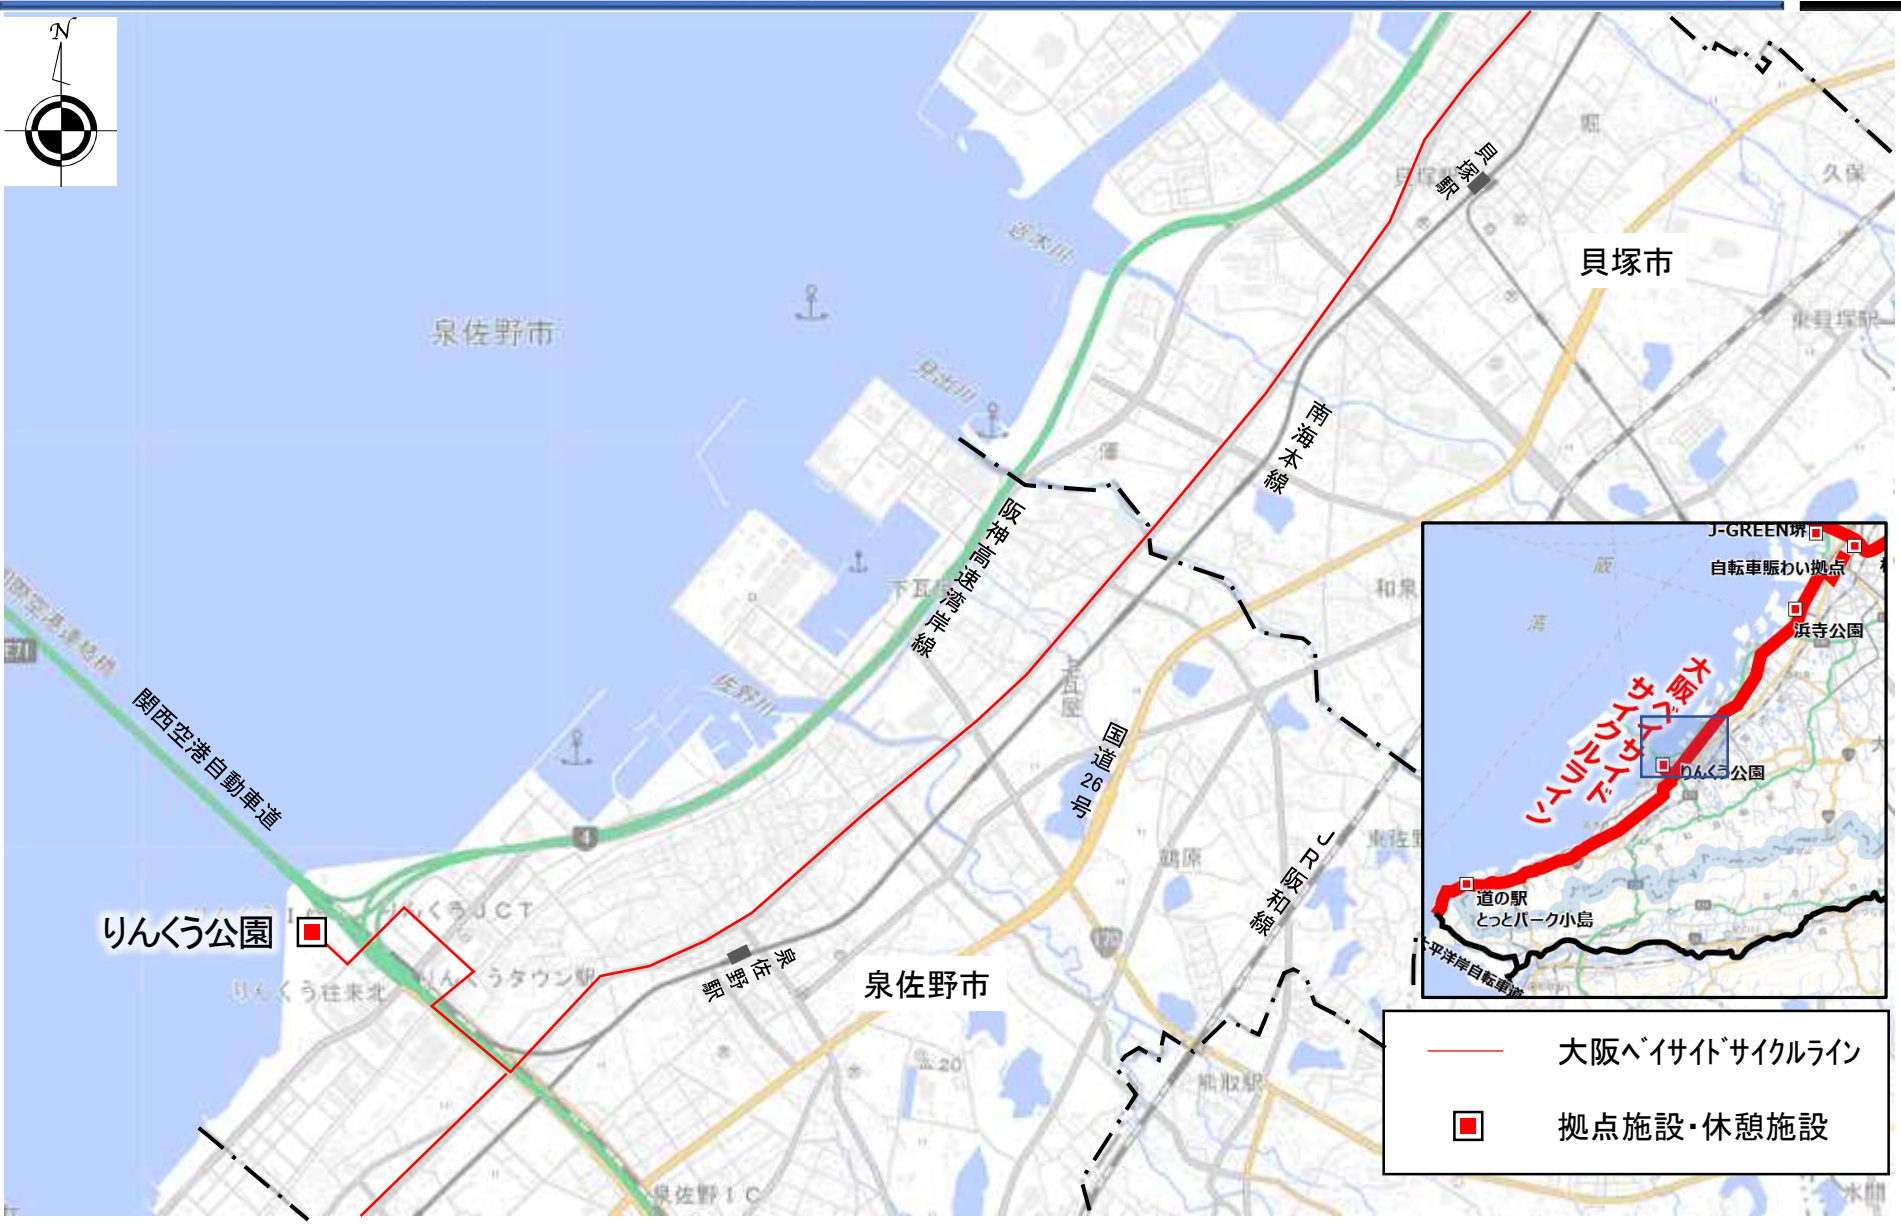

広域的な自転車通行環境整備事業計画 整備ルート詳細図 (大阪ベイサイドサイクルライン)

※現在、一部の区間は整備中です

大阪ベイサイドサイクルライン(堺市域)

- 大阪ベイサイドサイクルライン
- 大和川リバーサイドサイクルライン
- 拠点施設・休憩施設

500 m

大阪ベイサイドサイクルライン(堺市域)

大阪ベイサイドサイクルライン(高石市域・泉大津市域)

- 大阪ベイサイドサイクルライン
- 拠点施設・休憩施設

大阪ベイサイドサイクルライン(貝塚市域・泉佐野市域)

- 大阪ベイサイドサイクルライン
- 拠点施設・休憩施設

大阪ベイサイドサイクルライン(田尻町域・泉南市域・阪南市域)

500 m

大阪ベイサイドサイクルライン(阪南市域・岬町域)

— 大阪ベイサイドサイクルライン

■ 拠点施設・休憩施設

大阪ベイサイドサイクルライン(岬町域・和歌山市域)