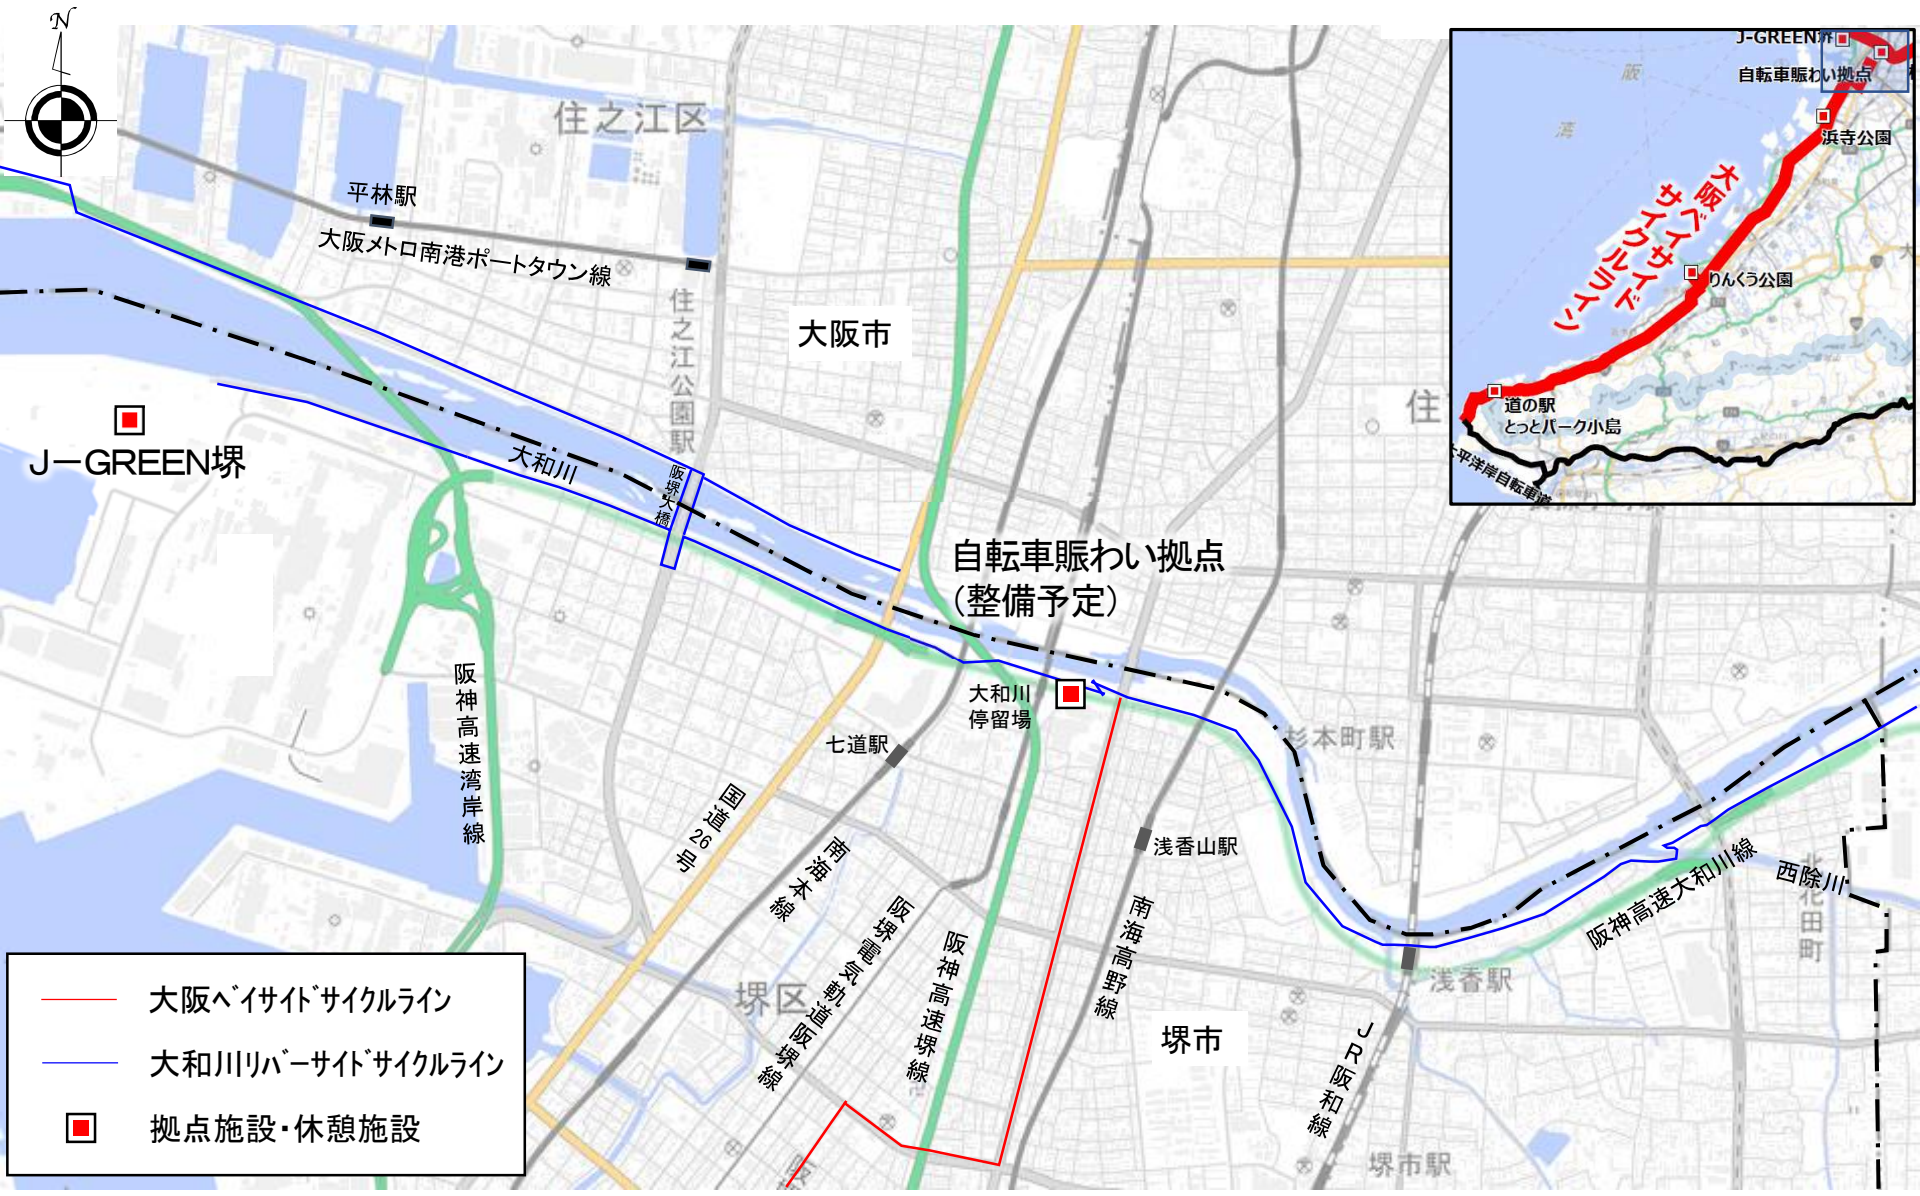

広域的な自転車通行環境整備事業計画 整備ルート詳細図 (大阪ベイサイドサイクルライン)

※現在、一部の区間は整備中です

大阪ベイサイドサイクルライン(堺市域)

- 大阪ベイサイドサイクルライン
- 大和川リバーサイドサイクルライン
- 拠点施設・休憩施設

500 m

大阪ベイサイドサイクルライン(堺市域)

大阪ベイサイドサイクルライン(高石市域・泉大津市域)

- 大阪ベイサイドサイクルライン
- 拠点施設・休憩施設

大阪ベイサイドサイクルライン(貝塚市域・泉佐野市域)

- 大阪ベイサイドサイクルライン
- 拠点施設・休憩施設

大阪ベイサイドサイクルライン(田尻町域・泉南市域・阪南市域)

500 m

大阪ベイサイドサイクルライン(阪南市域・岬町域)

— 大阪ベイサイドサイクルライン

■ 拠点施設・休憩施設

大阪ベイサイドサイクルライン(岬町域・和歌山市域)