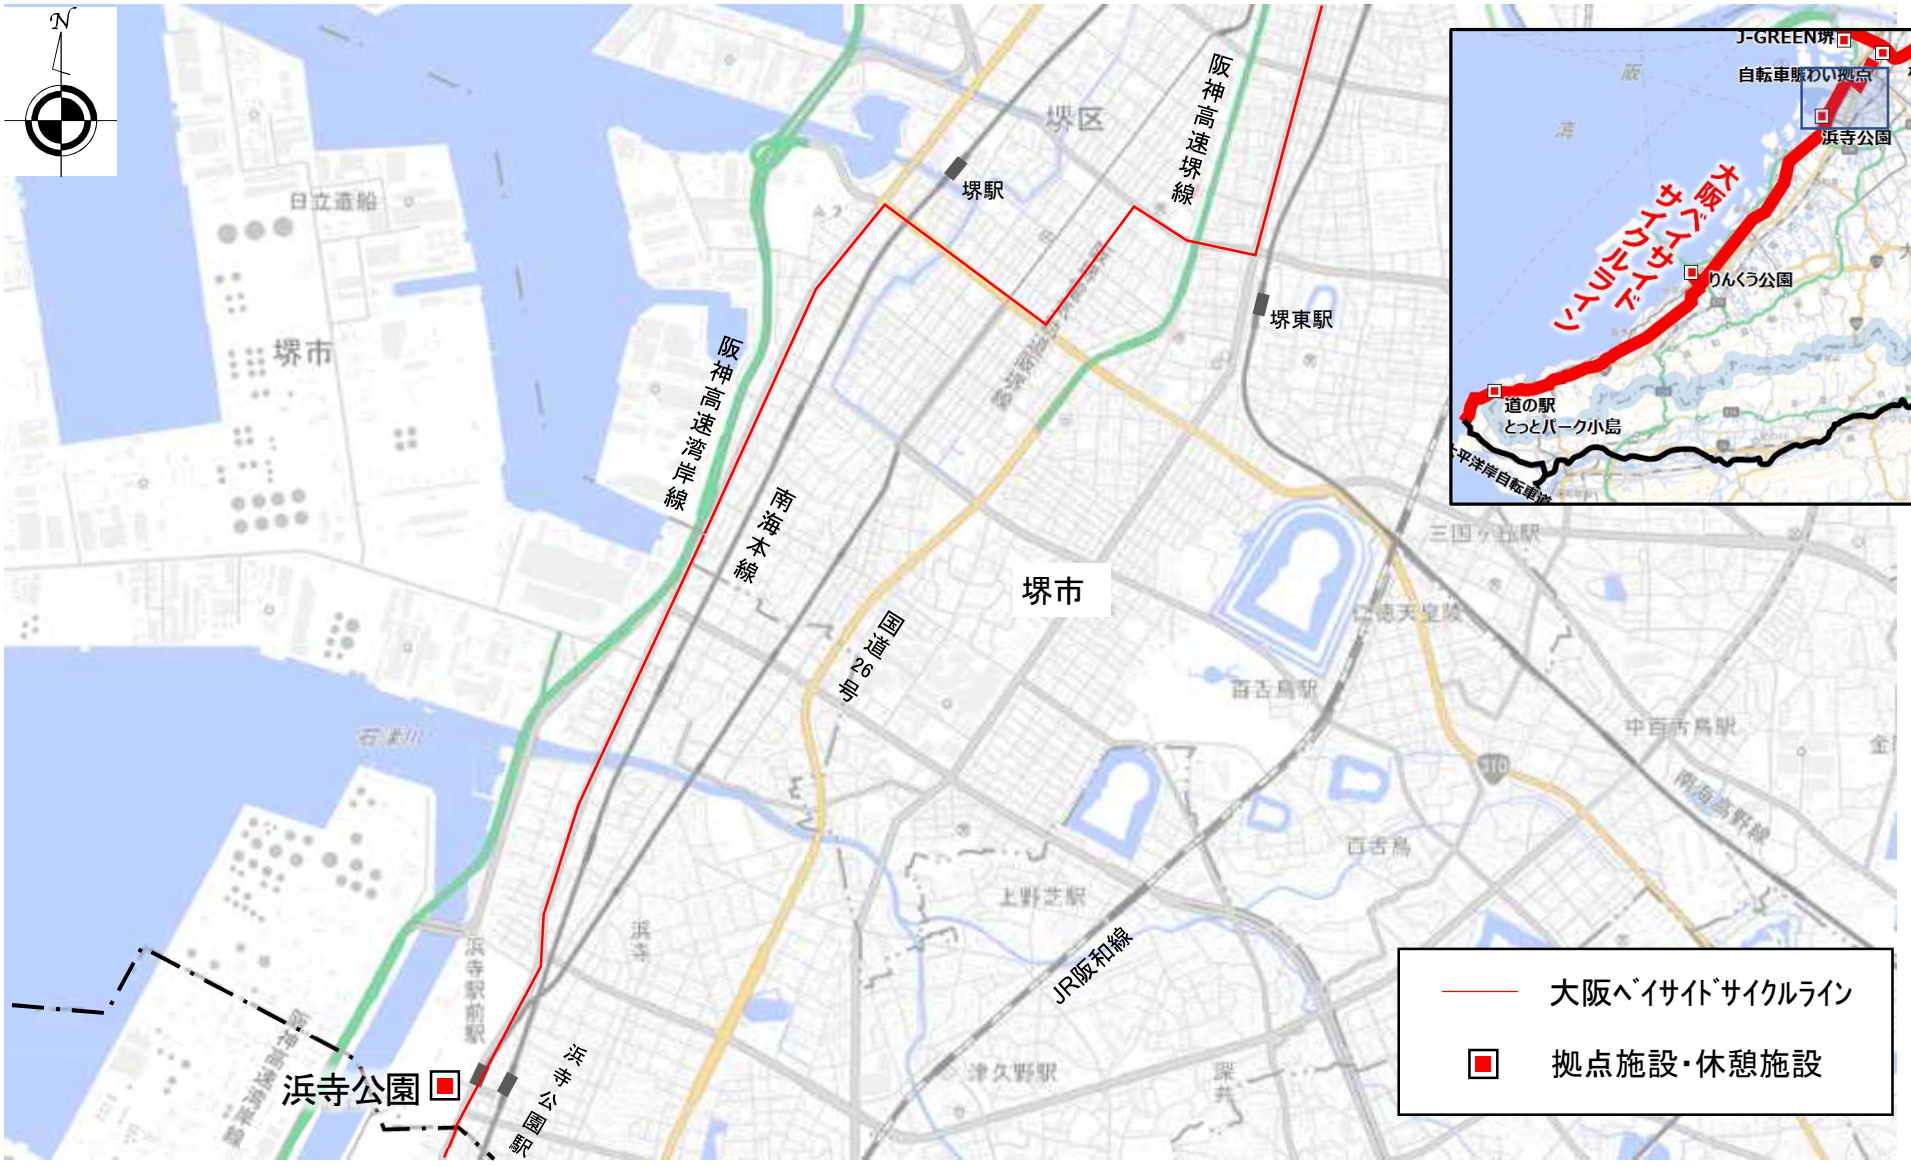

広域的な自転車通行環境整備事業計画 整備ルート詳細図 (大阪ベイサイドサイクルライン)

※現在、一部の区間は整備中です

大阪ベイサイドサイクルライン(堺市域)

- 大阪ベイサイドサイクルライン
- 大和川リバーサイドサイクルライン
- 拠点施設・休憩施設

500 m

大阪ベイサイドサイクルライン(堺市域)

大阪ベイサイドサイクルライン(高石市域・泉大津市域)

- 大阪ベイサイドサイクルライン
- 拠点施設・休憩施設

大阪ベイサイドサイクルライン(貝塚市域・泉佐野市域)

- 大阪ベイサイドサイクルライン
- 拠点施設・休憩施設

大阪ベイサイドサイクルライン(田尻町域・泉南市域・阪南市域)

500 m

大阪ベイサイドサイクルライン(阪南市域・岬町域)

— 大阪ベイサイドサイクルライン

■ 拠点施設・休憩施設

大阪ベイサイドサイクルライン(岬町域・和歌山市域)