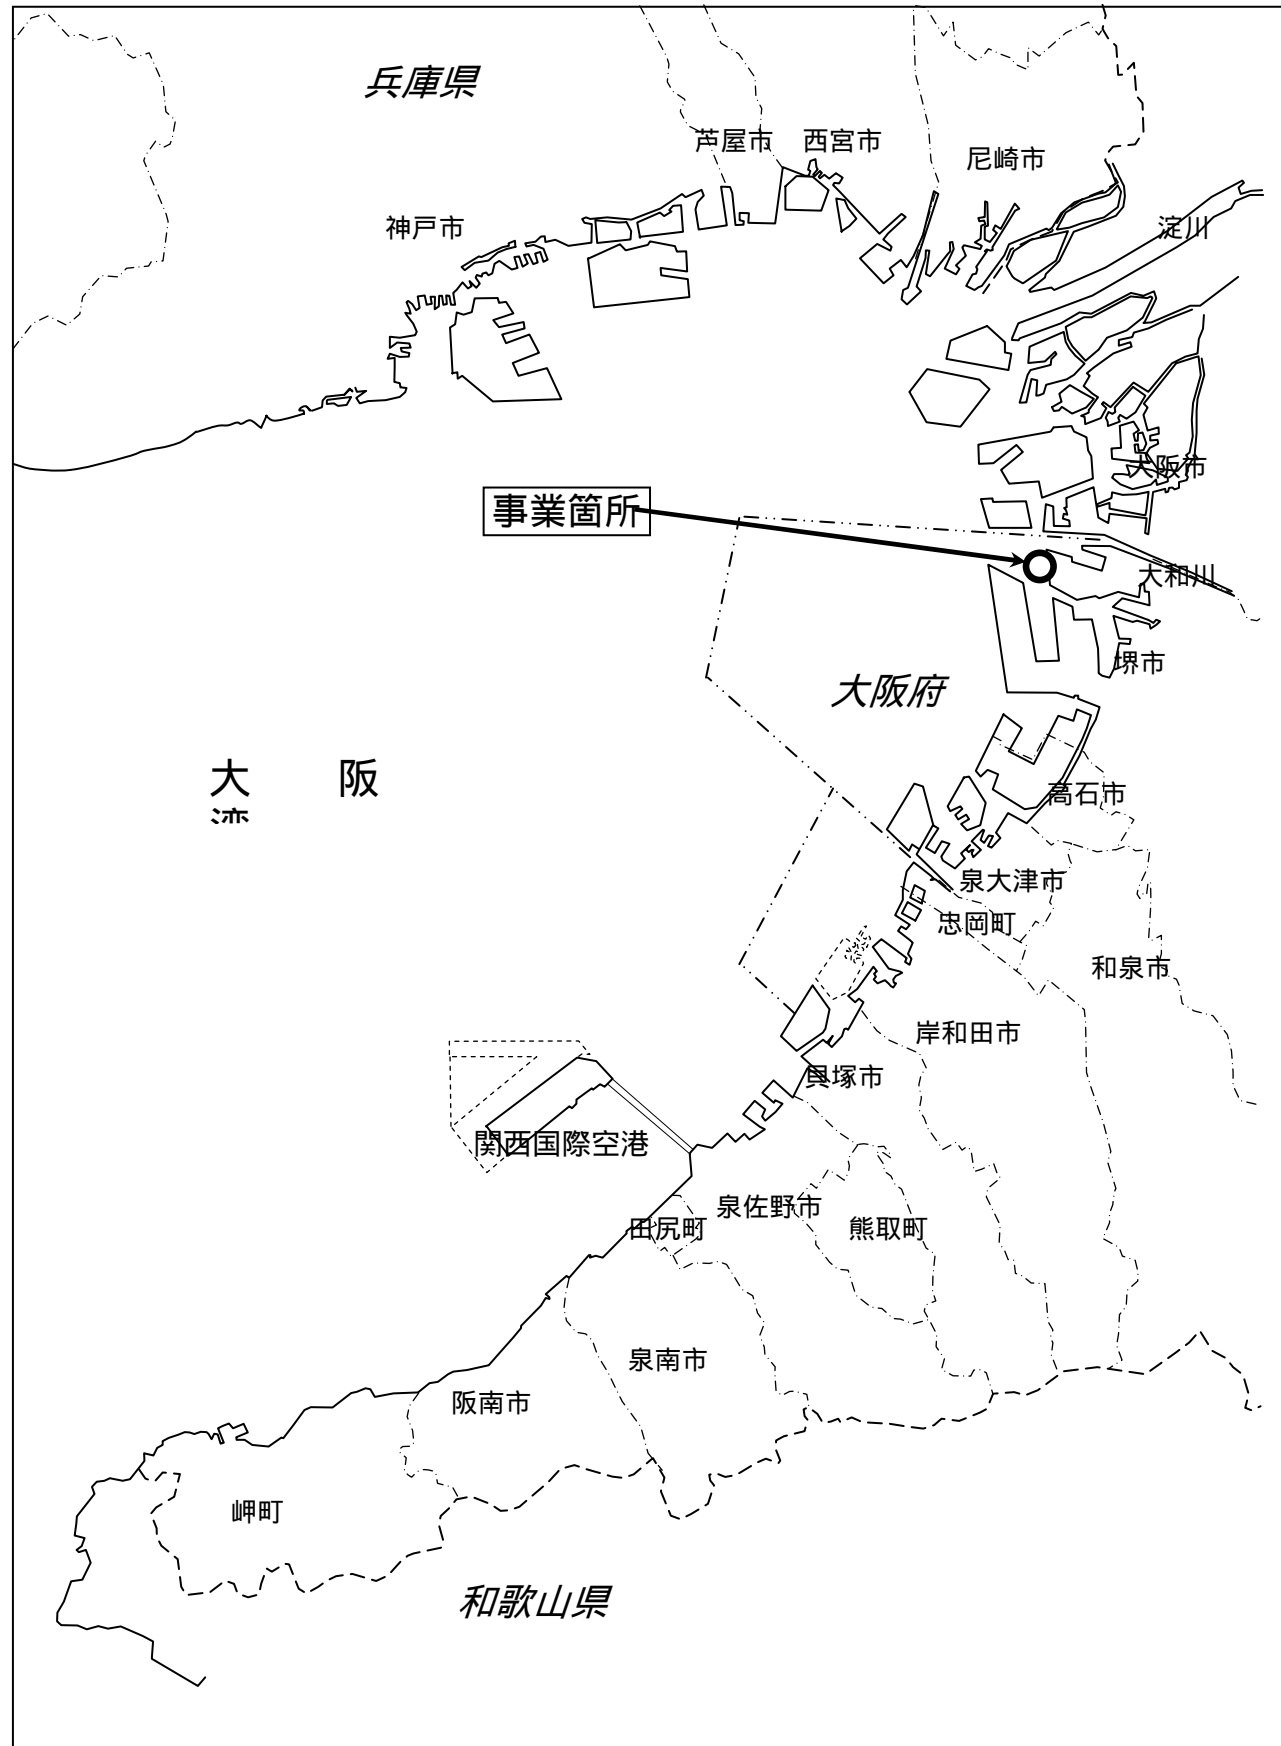

堺泉北港 堺2区干潟整備事業 概要図

事業箇所図

平面図

標準断面図