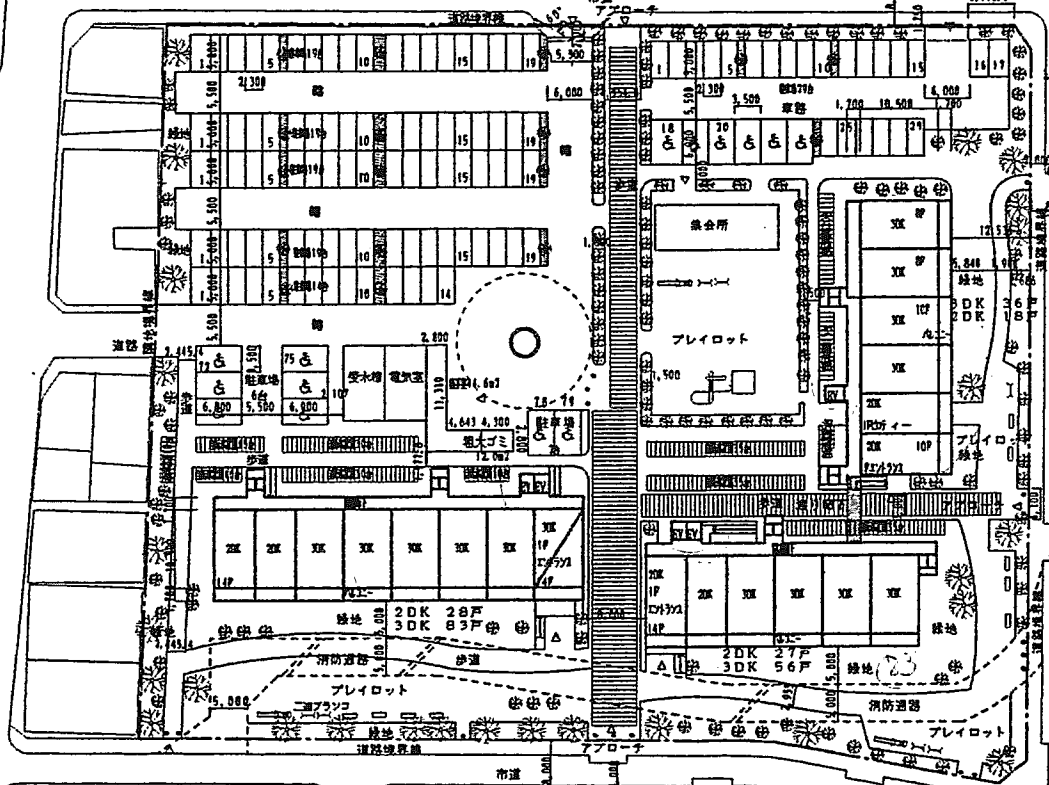

付近見取図

現況図

あびこ住宅

活用用地

池田南小学校

プール

池田住宅

計画図