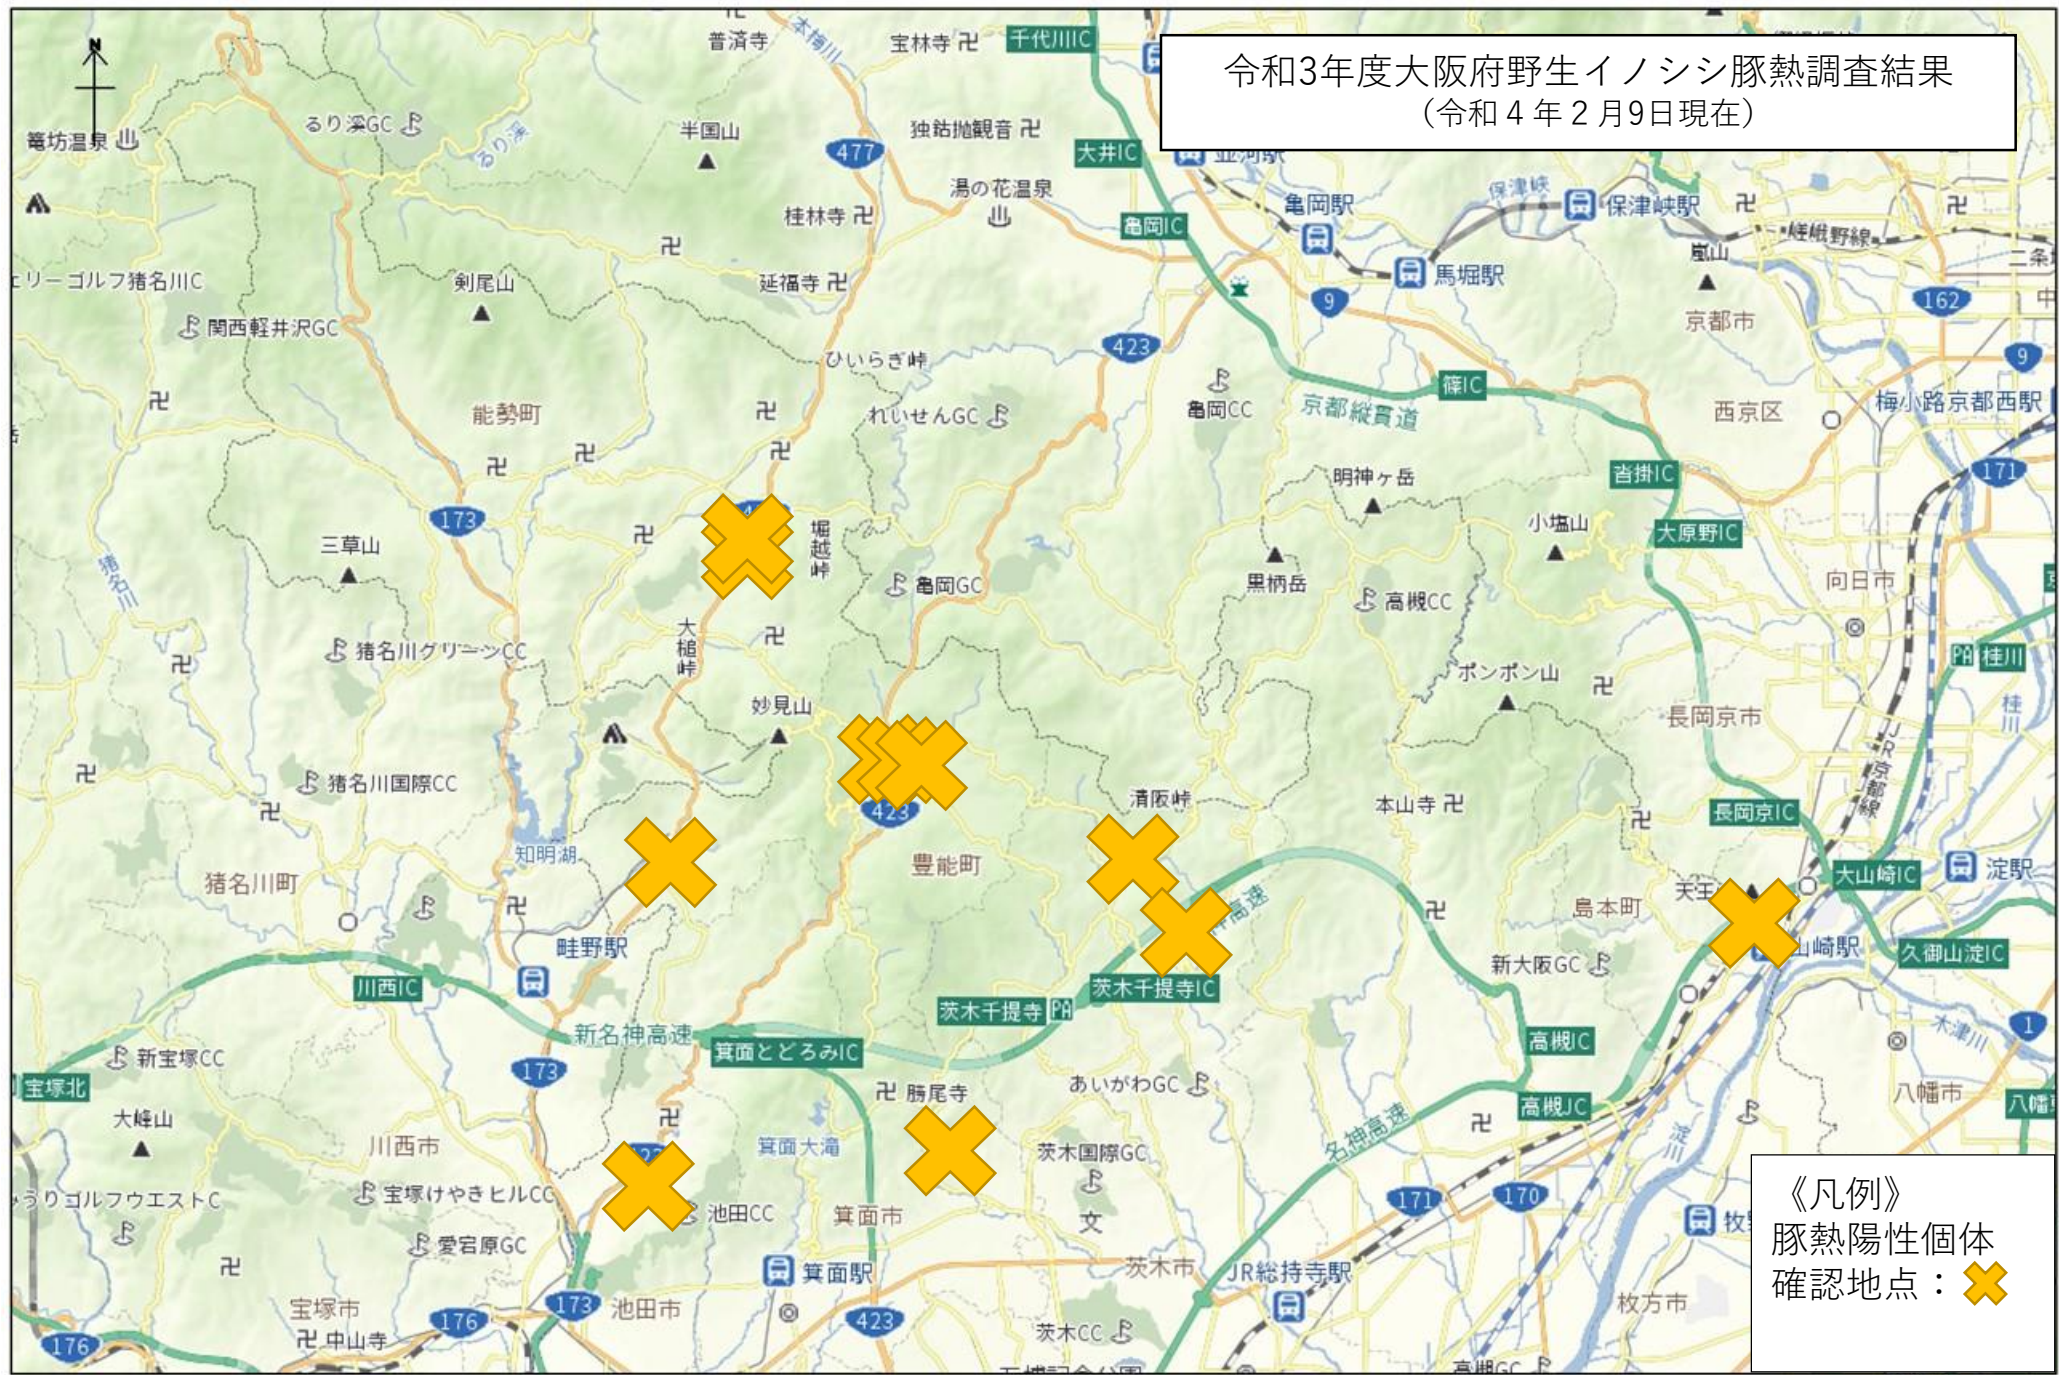

令和3年度大阪府野生イノシシ豚熱調査結果
(令和4年2月9日現在)

《凡例》
豚熱陽性個体
確認地点：✕

令和3年度大阪府野生イノシシ豚熱調査結果
(令和4年2月9日現在)

《凡例》
豚熱陽性個体
確認地点：✕

令和3年度大阪府野生イノシシ豚熱調査結果
(令和4年2月9日現在)