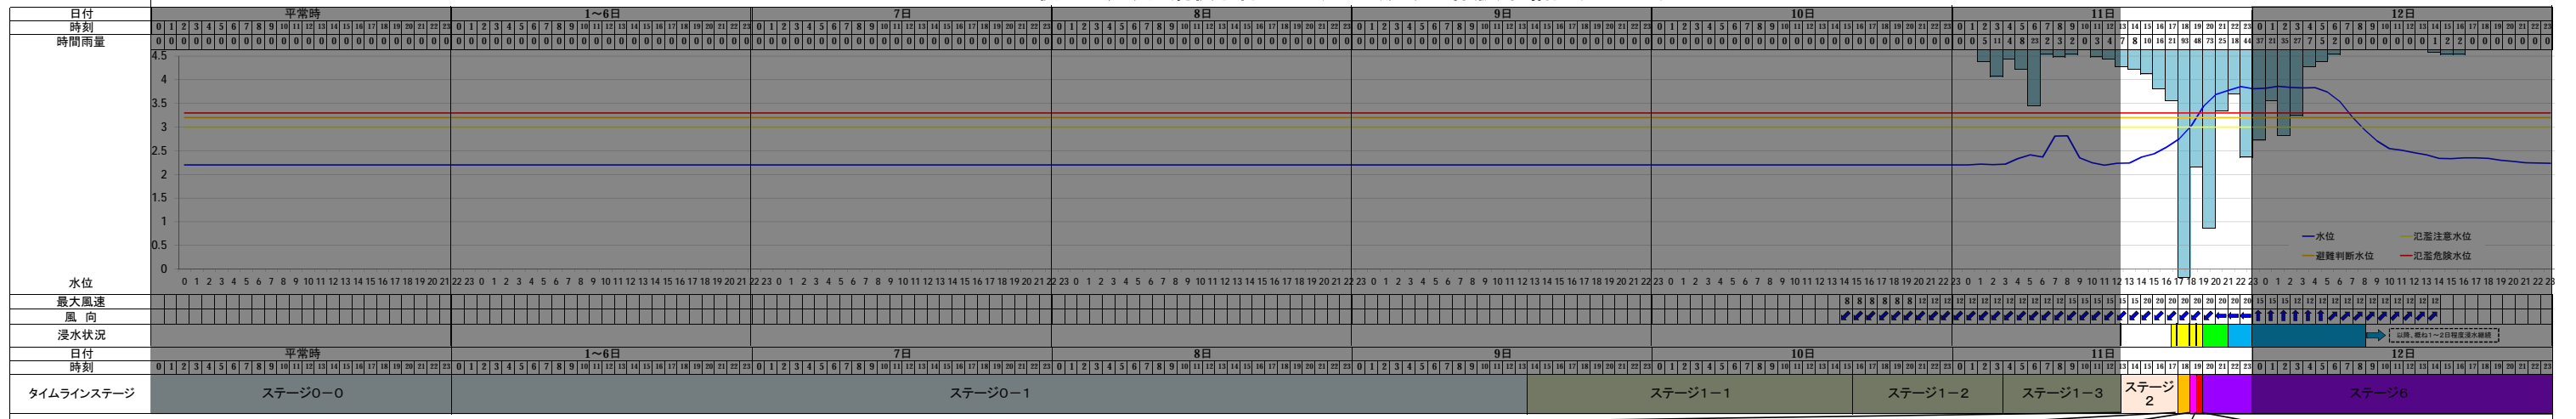

寝屋川流域大規模水害タイムライン(流域全体版)総括図(St0~1)

寝屋川流域大規模水害タイムライン(流域全体版)総括図(St0~1)

寝屋川流域大規模水害タイムライン(流域全体版)総括図(St2~5)

寝屋川流域大規模水害タイムライン(流域全体版)総括図(St2~5)

寝屋川流域大規模水害タイムライン(流域全体版)総括図(St6~7)

寝屋川流域大規模水害タイムライン(流域全体版)総括図(St6~7)