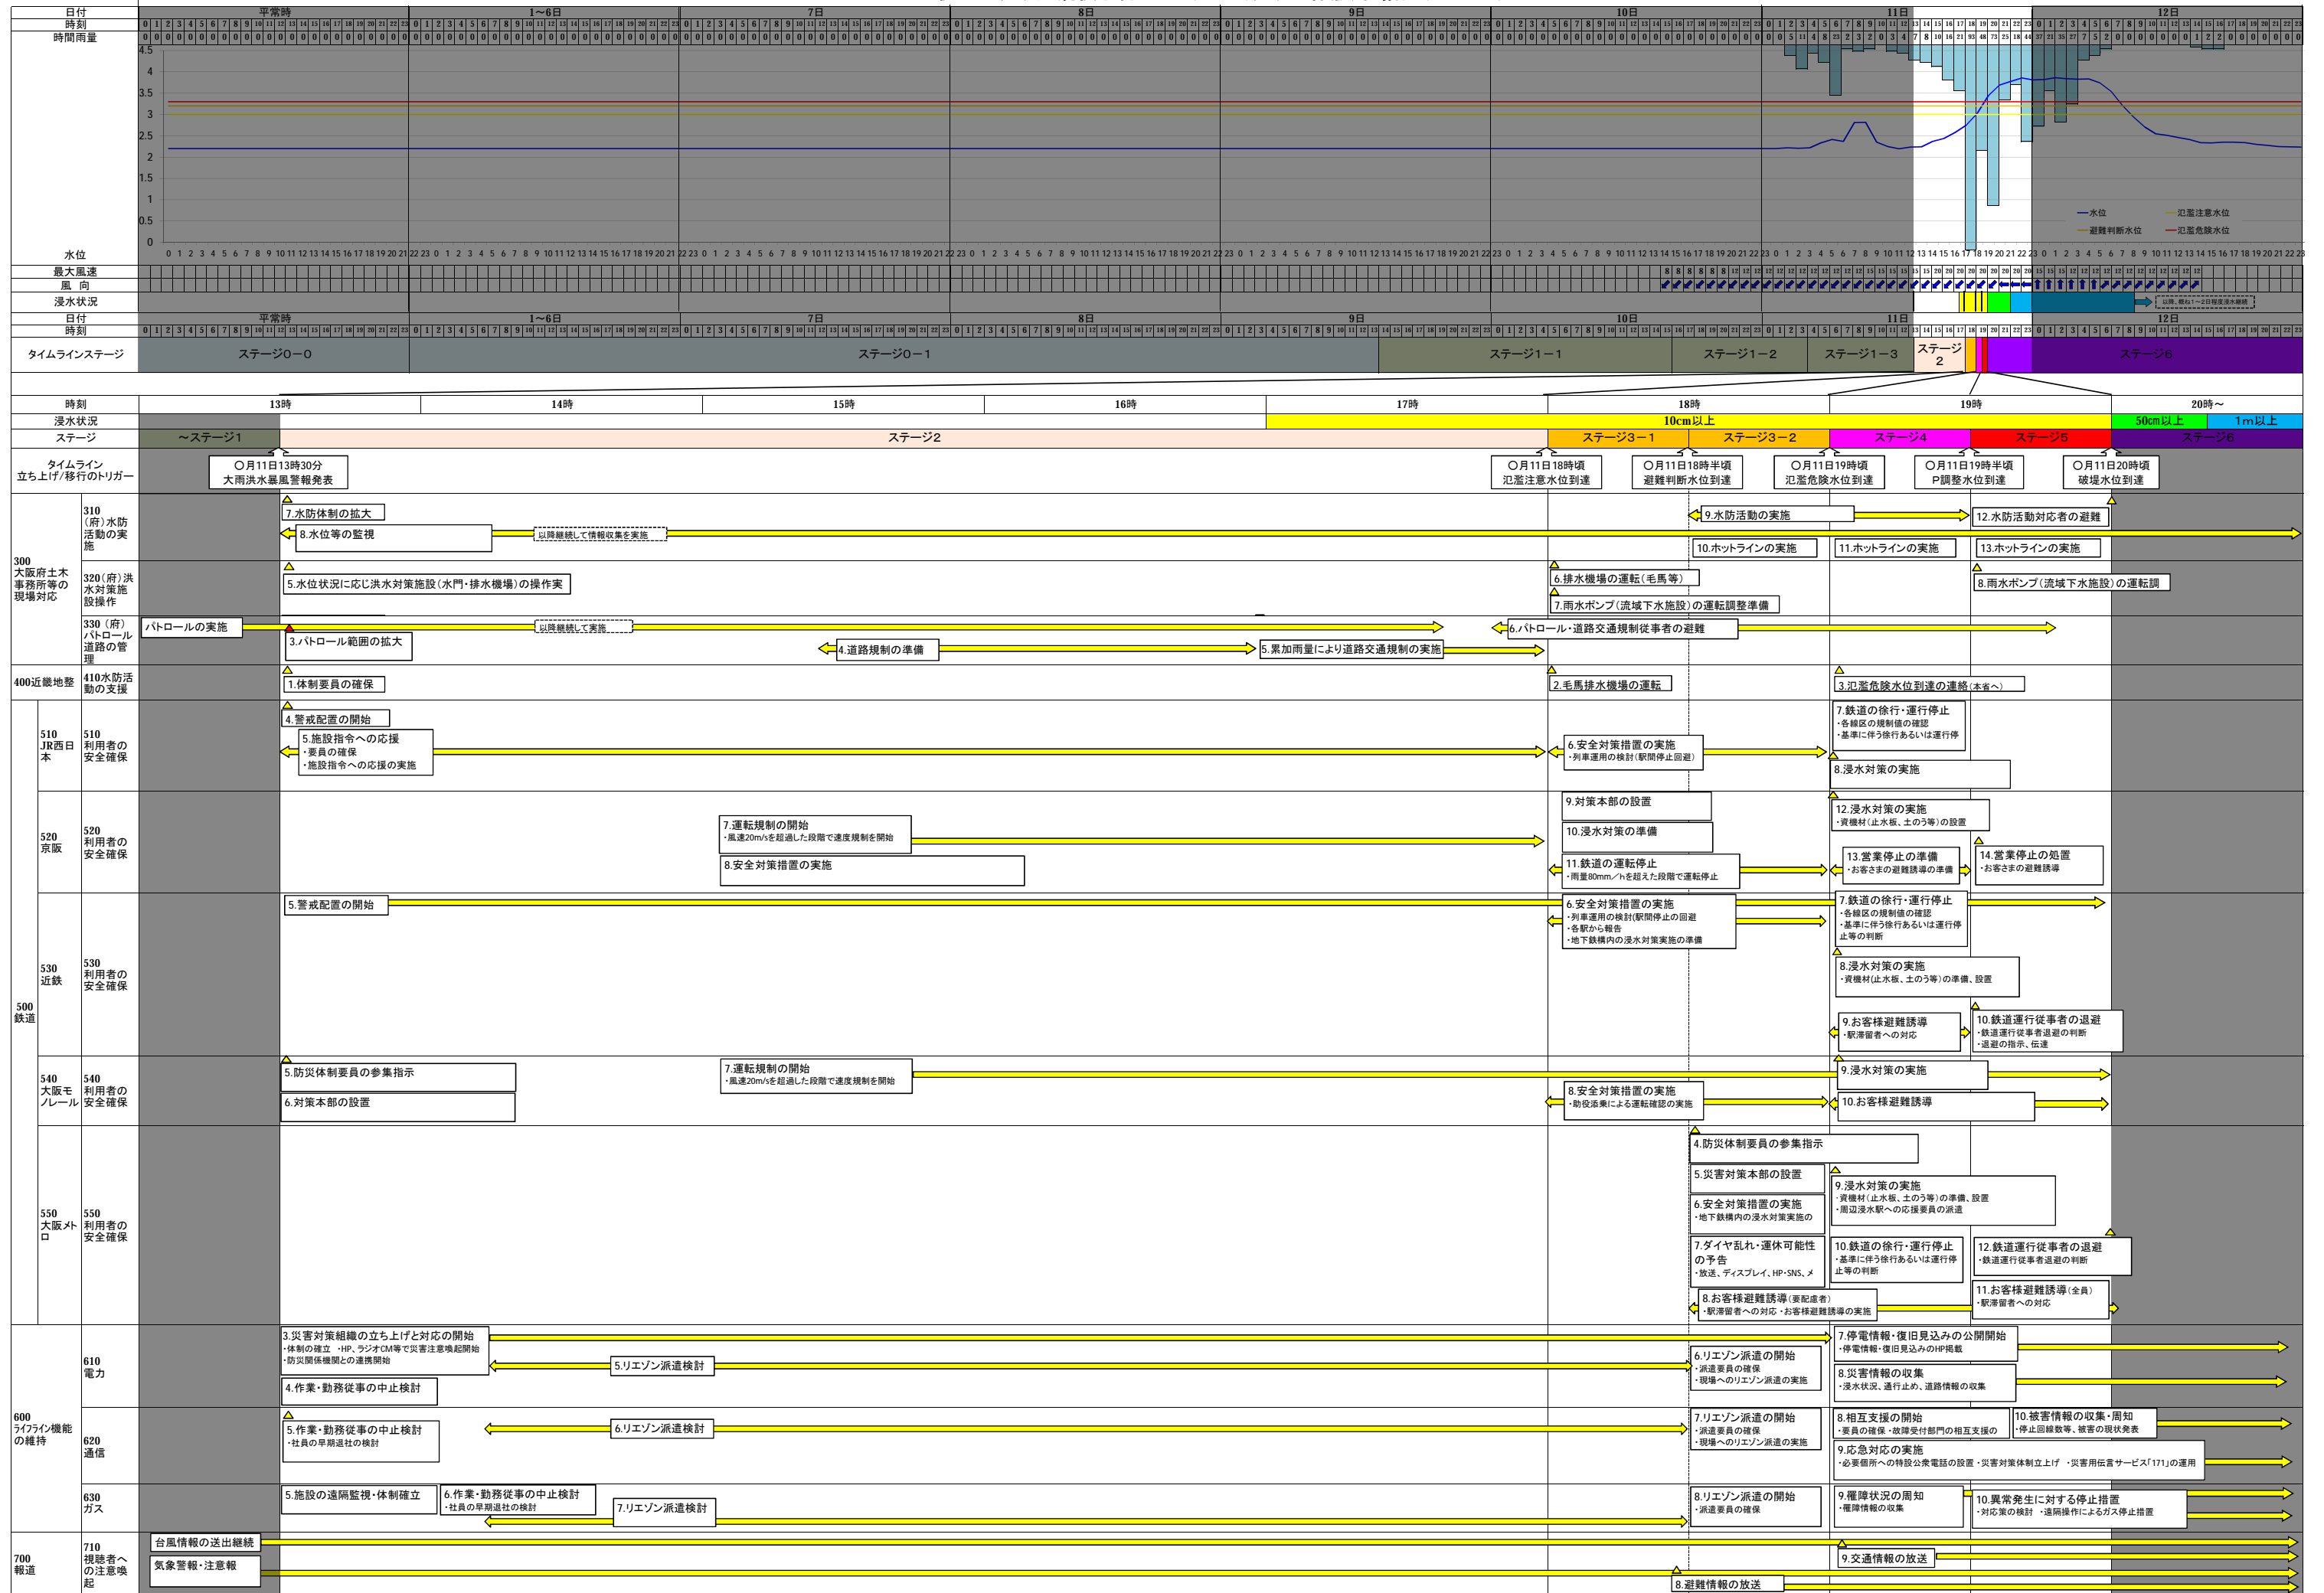

寝屋川流域大規模水害タイムライン(流域全体版)総括図(St0~1)

寝屋川流域大規模水害タイムライン(流域全体版)総括図(St0~1)

寝屋川流域大規模水害タイムライン(流域全体版)総括図(St2~5)

寝屋川流域大規模水害タイムライン(流域全体版)総括図(St2~5)

寝屋川流域大規模水害タイムライン(流域全体版)総括図(St6~7)

寝屋川流域大規模水害タイムライン(流域全体版)総括図(St6~7)