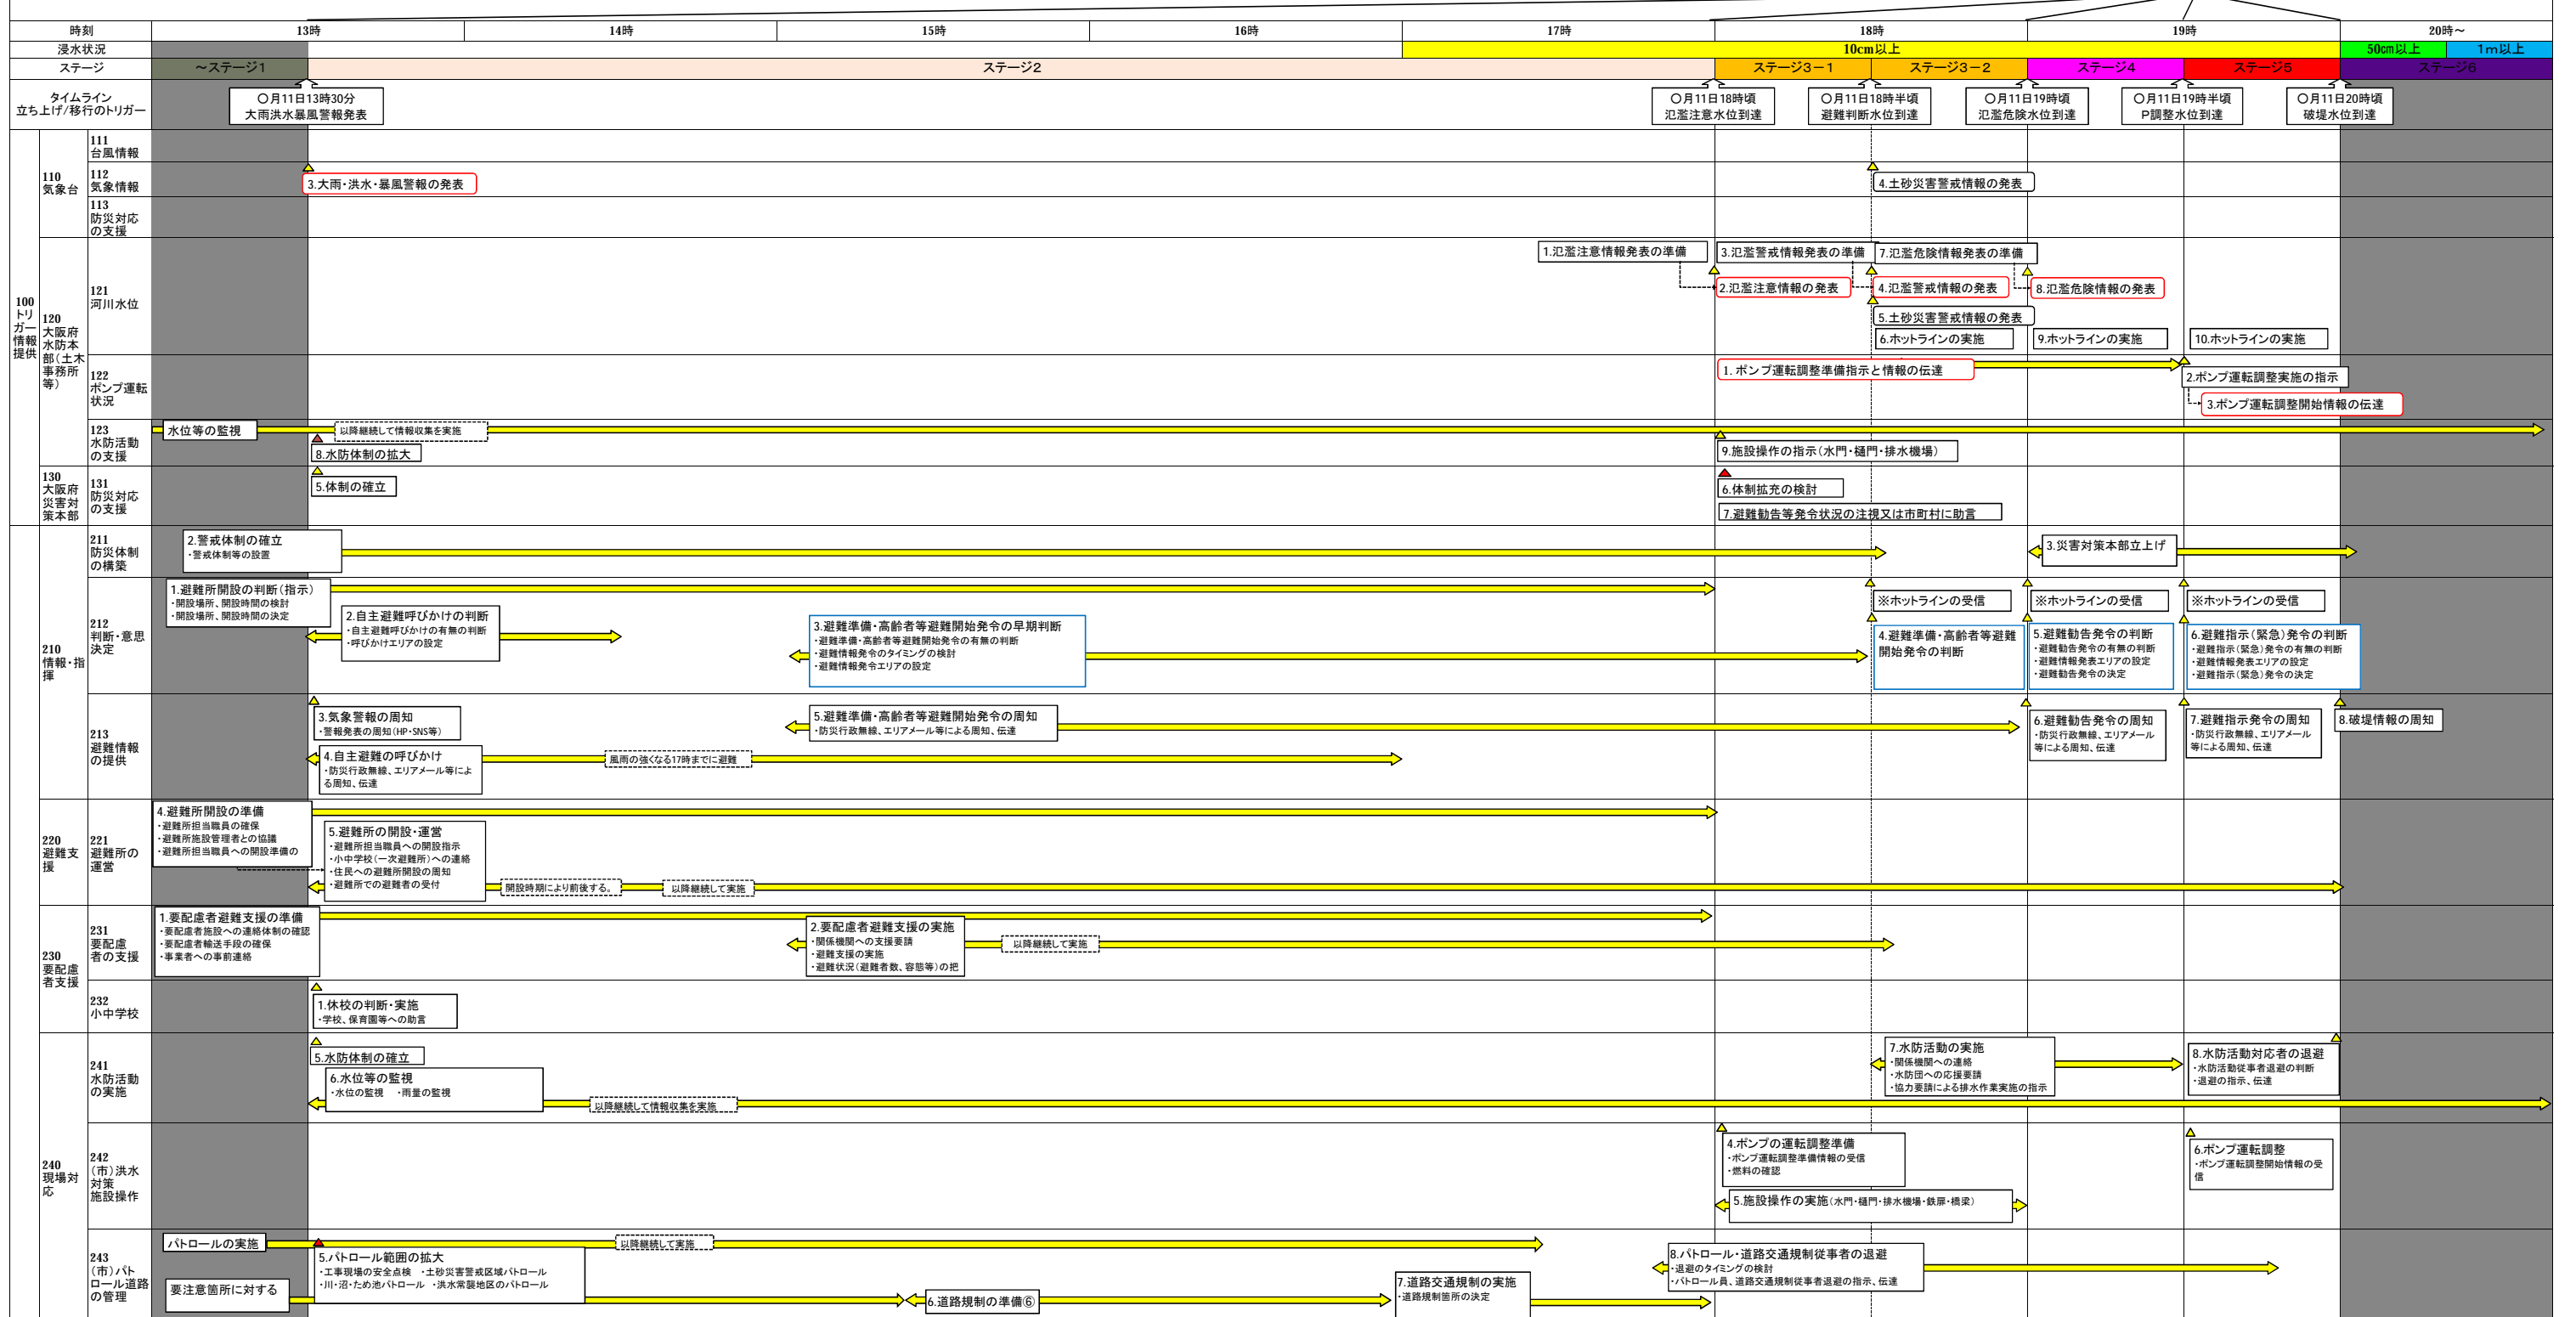

寝屋川流域大規模水害タイムライン(流域全体版)総括図(St0~1)

寝屋川流域大規模水害タイムライン(流域全体版)総括図(St0~1)

寝屋川流域大規模水害タイムライン(流域全体版)総括図(St2~5)

寝屋川流域大規模水害タイムライン(流域全体版)総括図(St2~5)

寝屋川流域大規模水害タイムライン(流域全体版)総括図(St6~7)

寝屋川流域大規模水害タイムライン(流域全体版)総括図(St6~7)