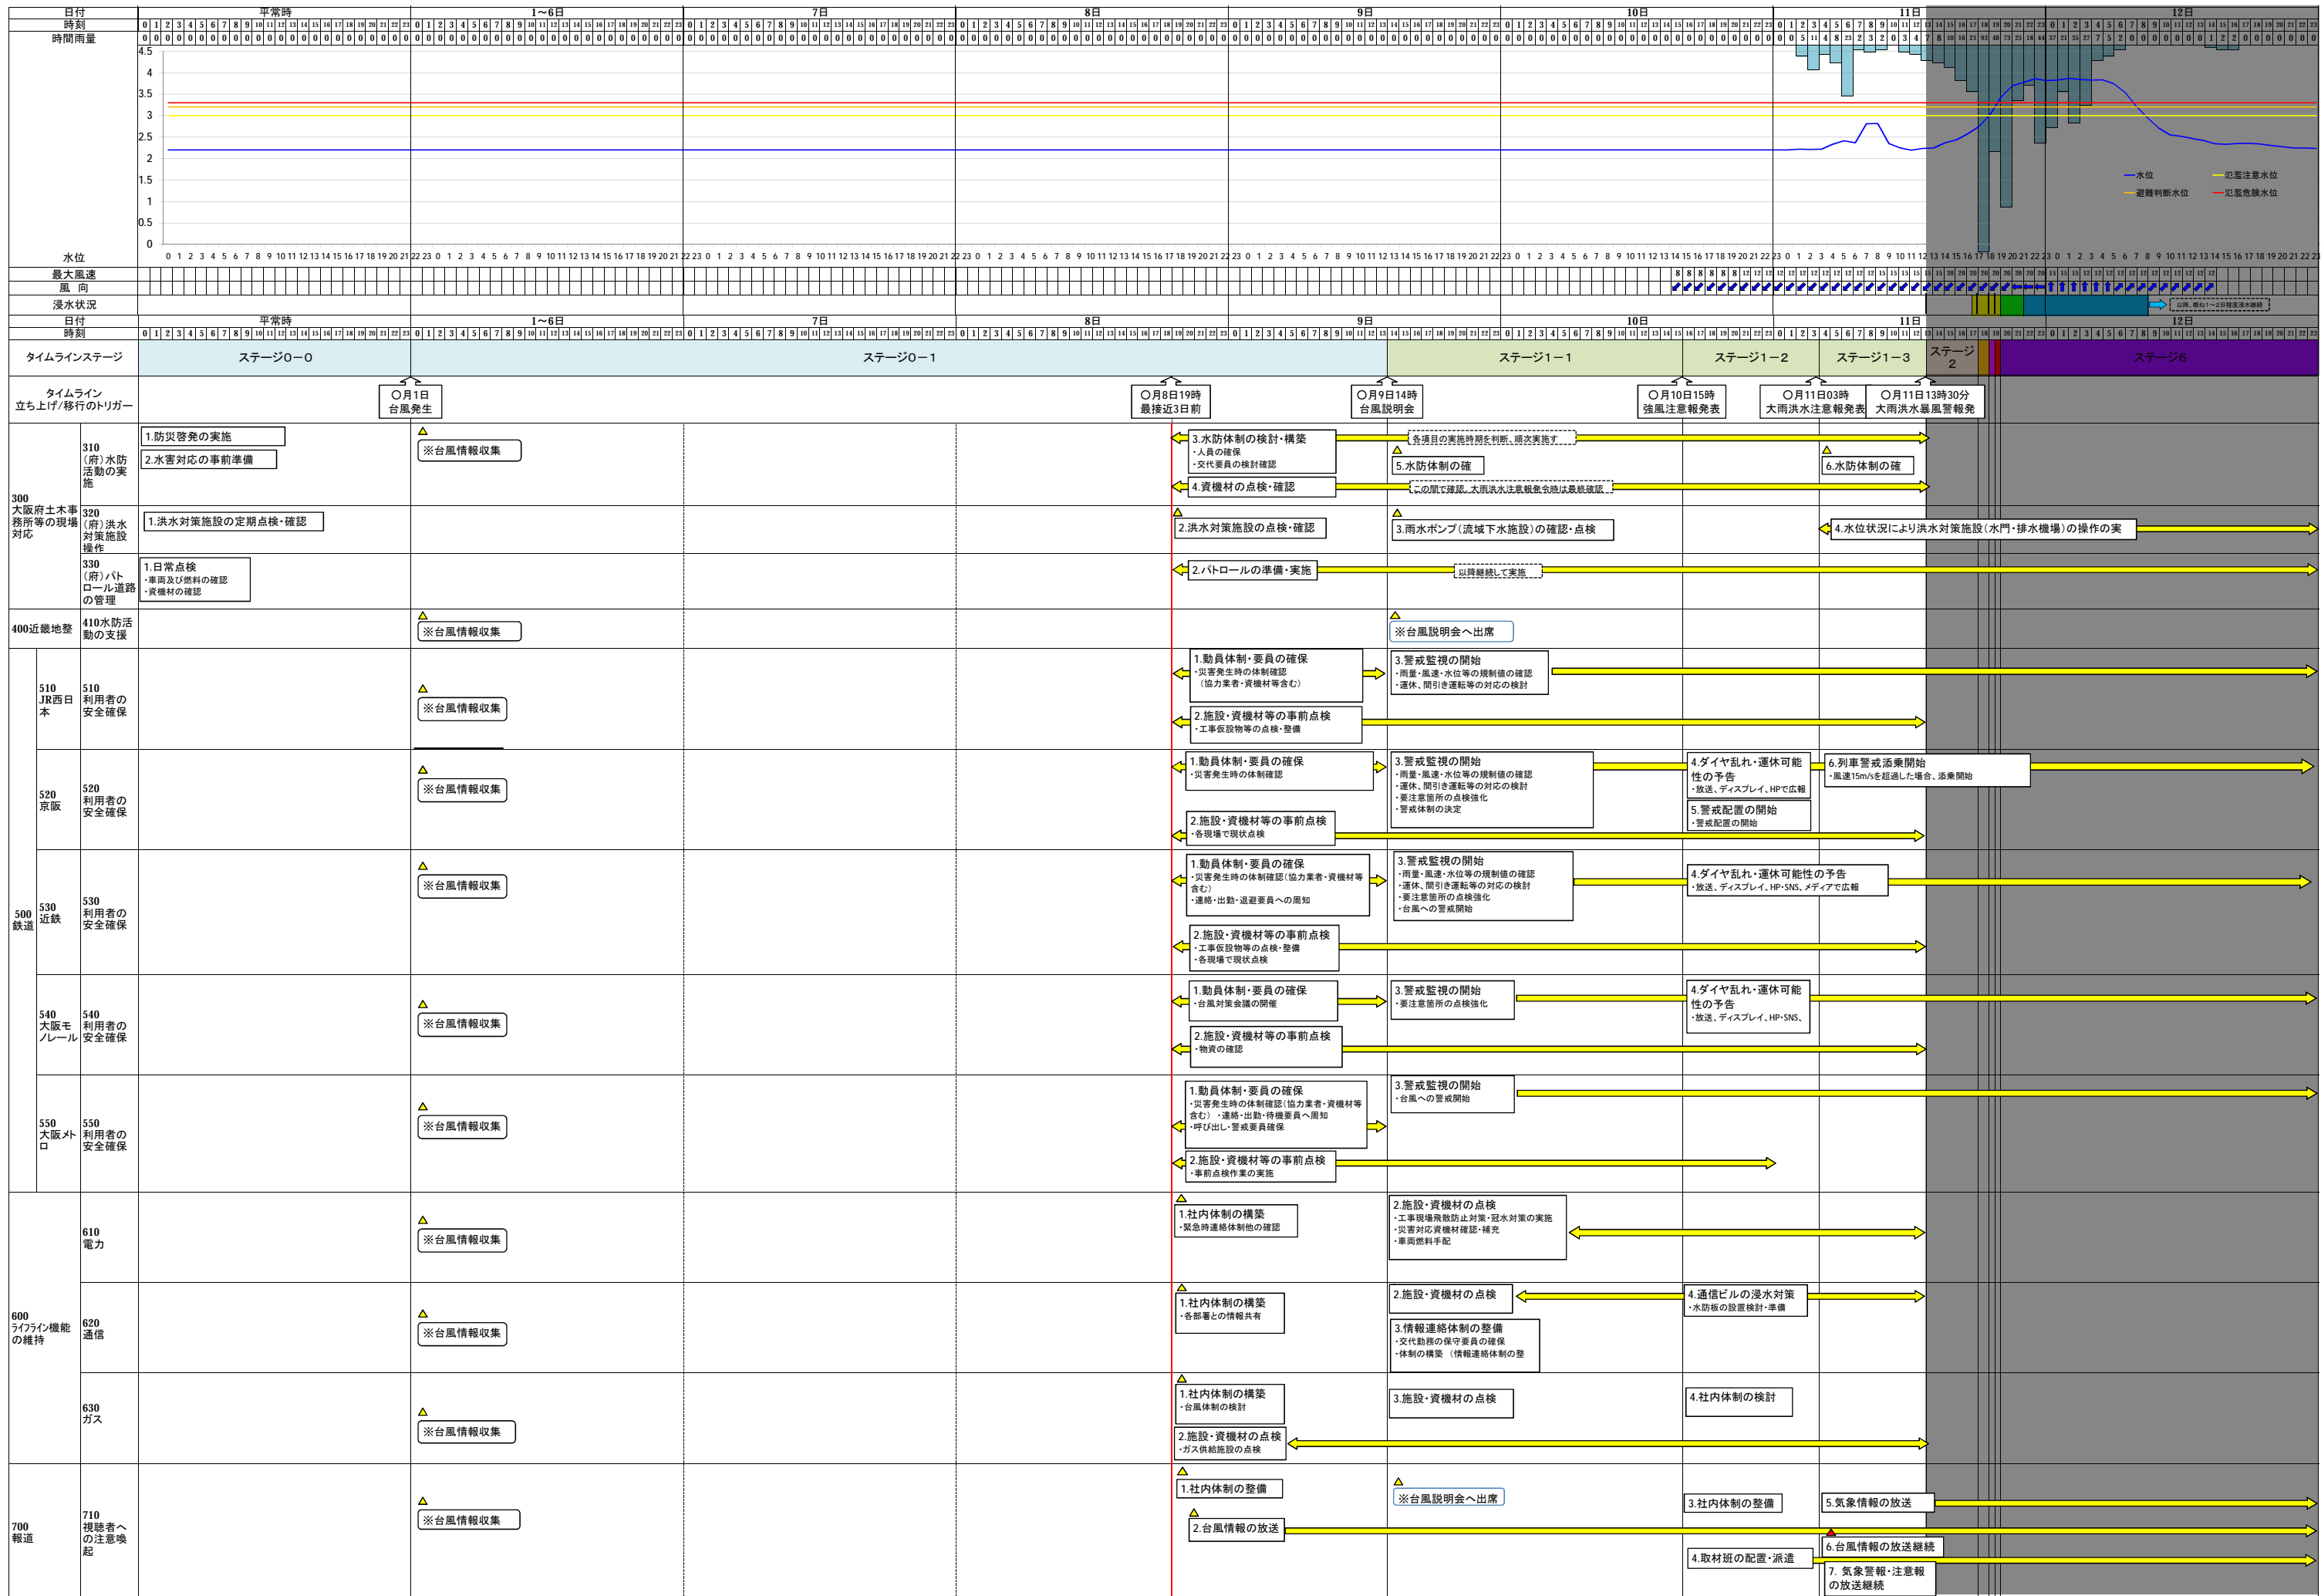

寝屋川流域大規模水害タイムライン(流域全体版)総括図(St0~1)

寝屋川流域大規模水害タイムライン(流域全体版)総括図(St0~1)

寝屋川流域大規模水害タイムライン(流域全体版)総括図(St2~5)

寝屋川流域大規模水害タイムライン(流域全体版)総括図(St2~5)

寝屋川流域大規模水害タイムライン(流域全体版)総括図(St6~7)

寝屋川流域大規模水害タイムライン(流域全体版)総括図(St6~7)