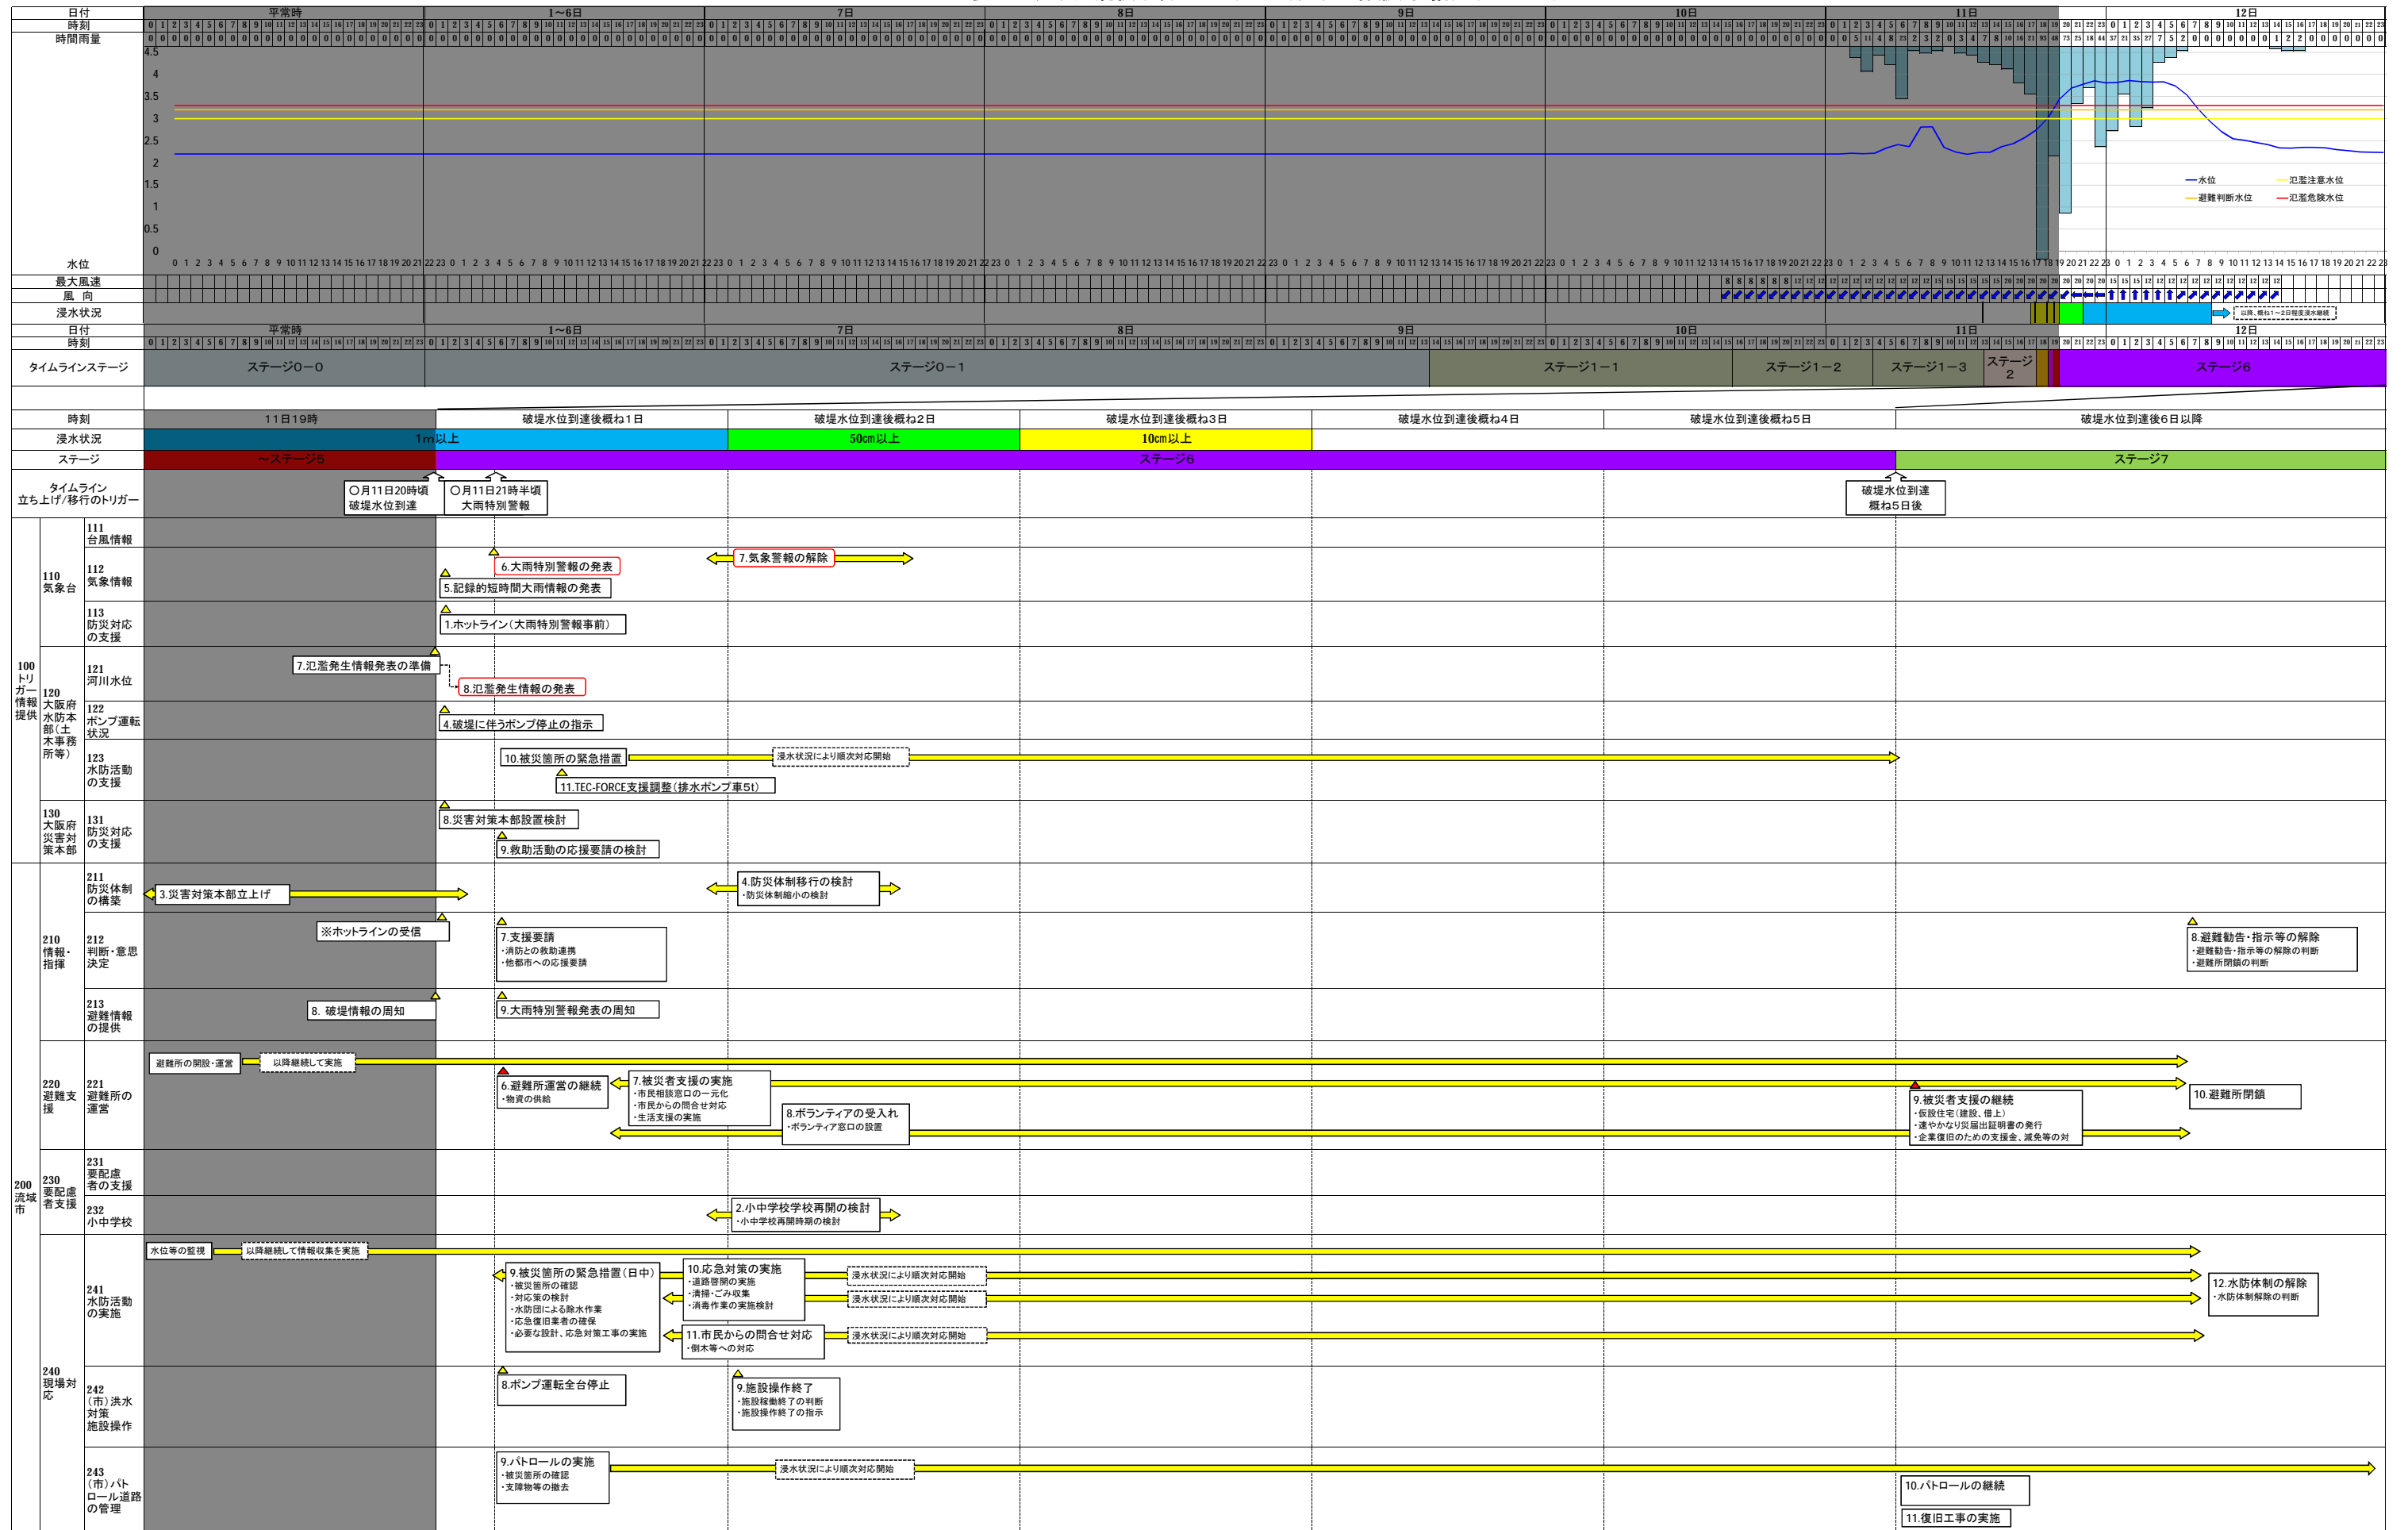

寝屋川流域大規模水害タイムライン(流域全体版)総括図(St0~1)

寝屋川流域大規模水害タイムライン(流域全体版)総括図(St0~1)

寝屋川流域大規模水害タイムライン(流域全体版)総括図(St2~5)

寝屋川流域大規模水害タイムライン(流域全体版)総括図(St2~5)

寝屋川流域大規模水害タイムライン(流域全体版)総括図(St6~7)

寝屋川流域大規模水害タイムライン(流域全体版)総括図(St6~7)