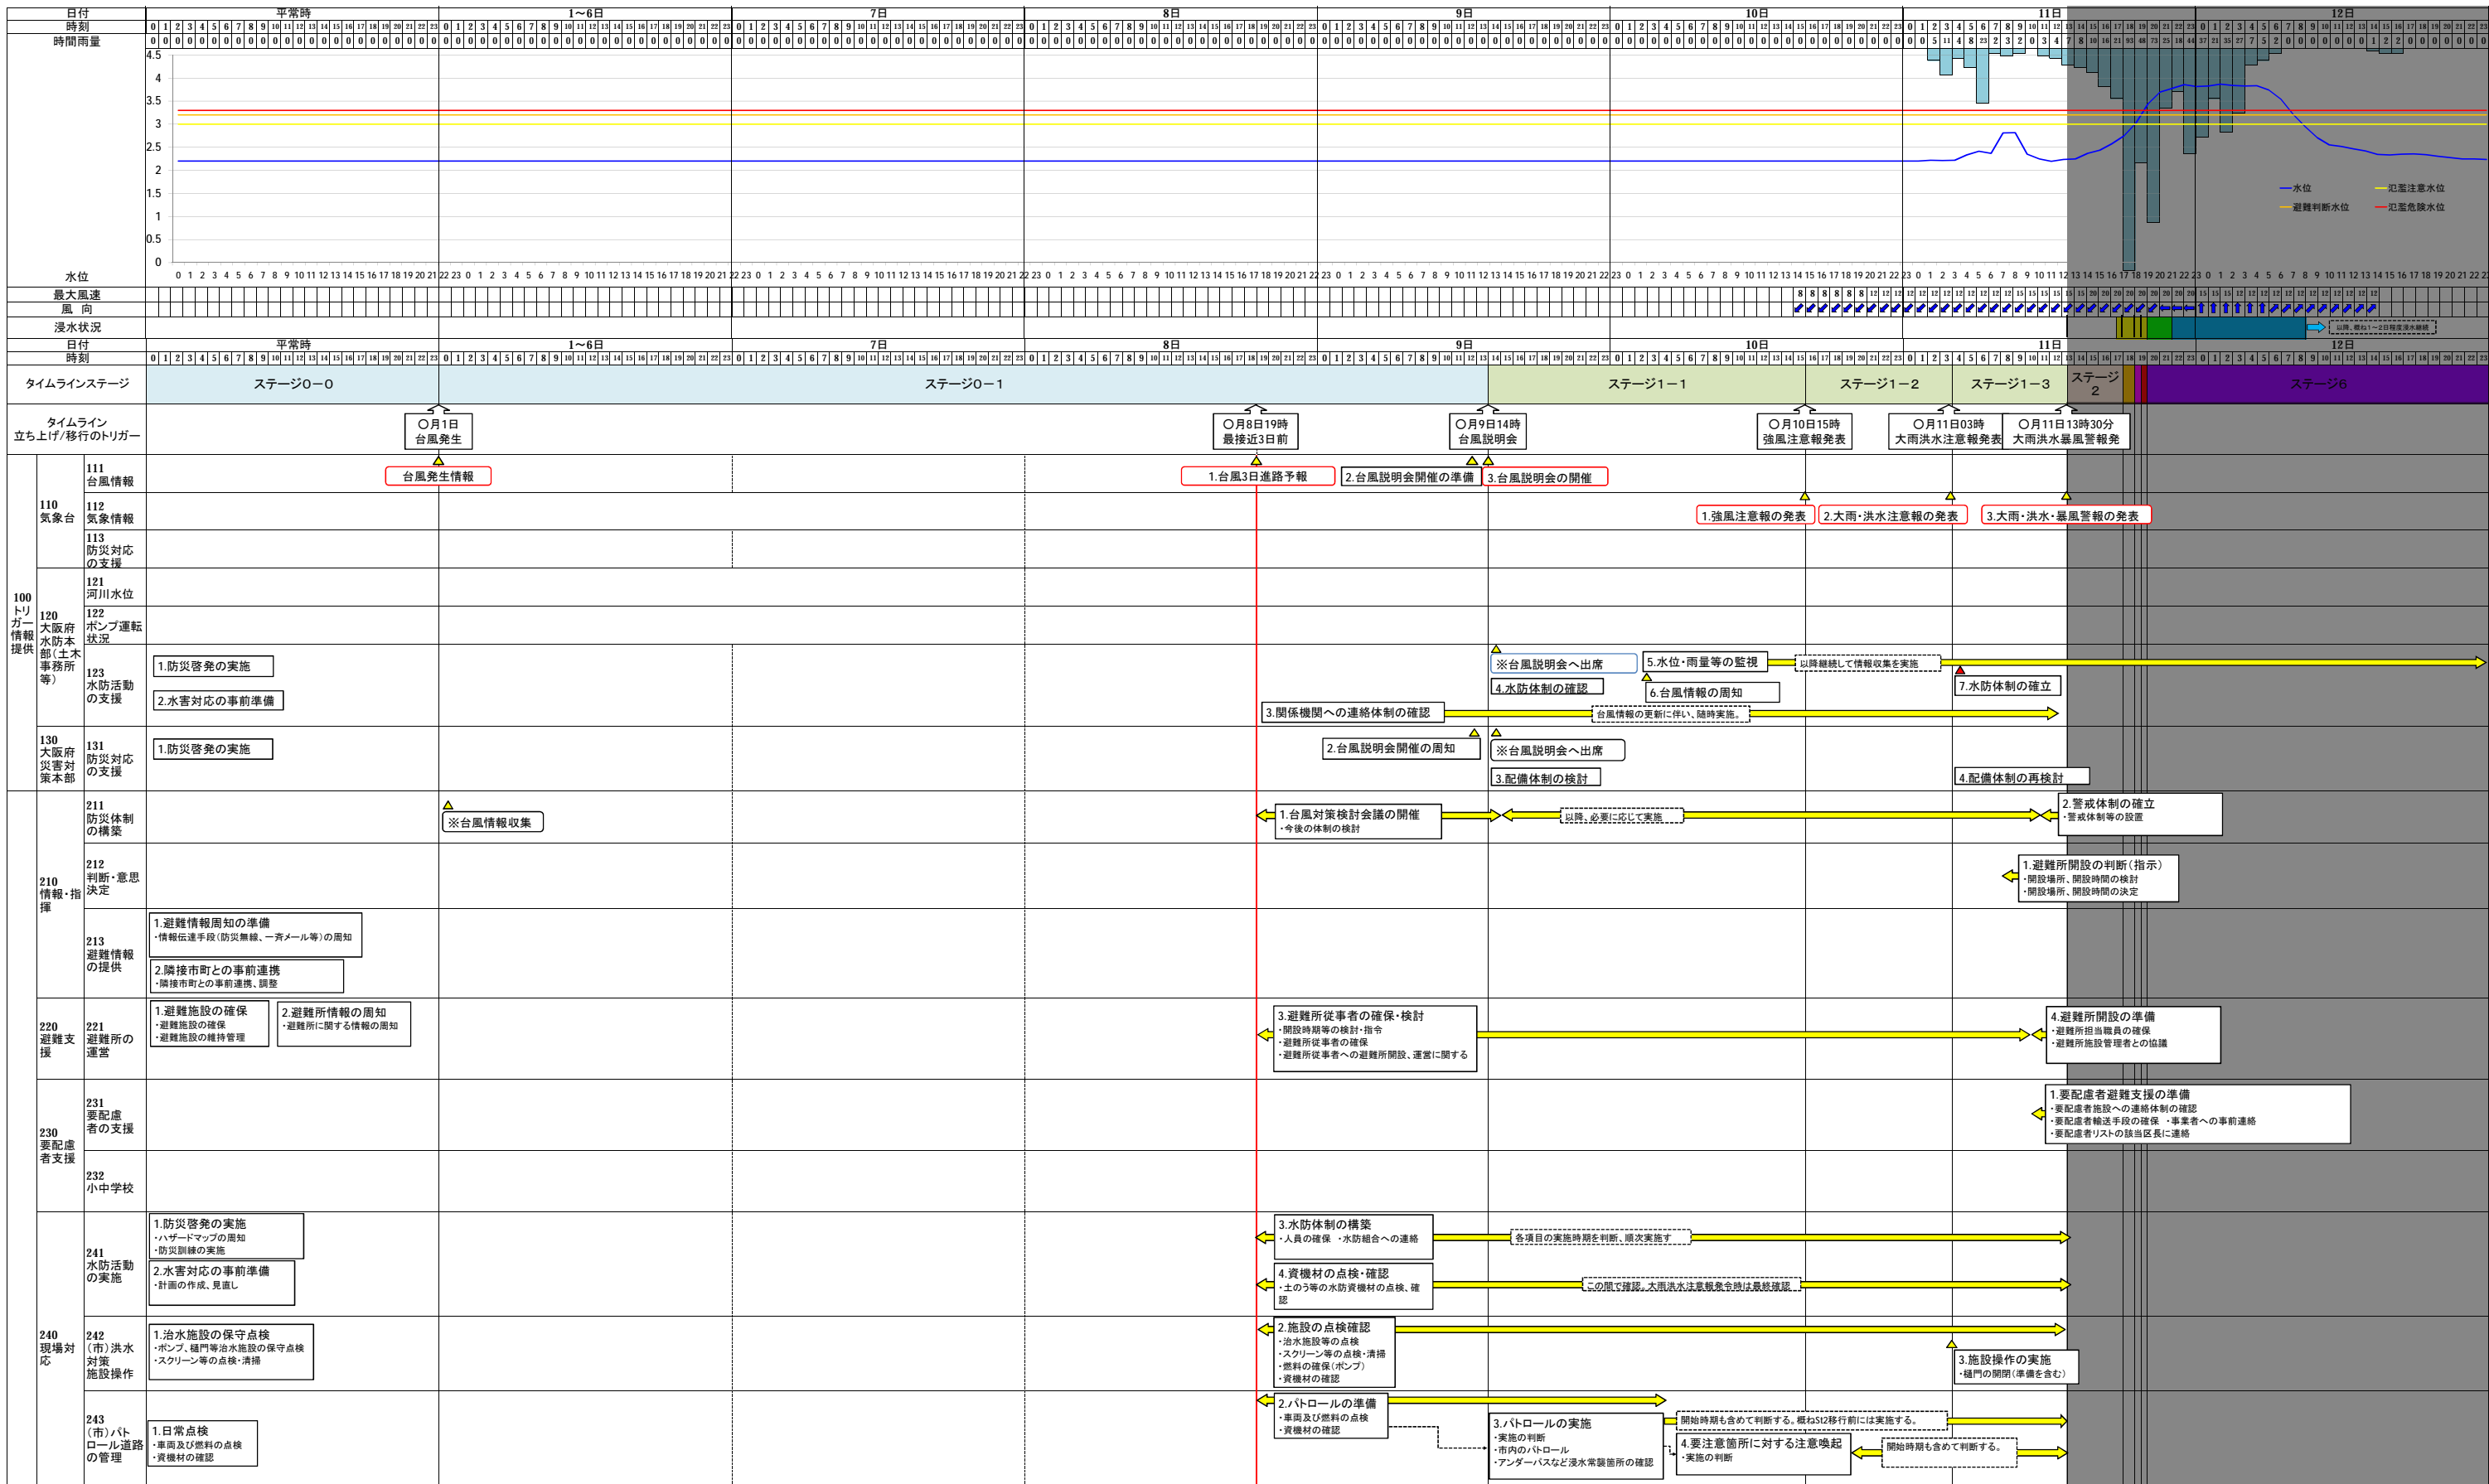

寝屋川流域大規模水害タイムライン(流域全体版)総括図(St0~1)

寝屋川流域大規模水害タイムライン(流域全体版)総括図(St0~1)

寝屋川流域大規模水害タイムライン(流域全体版)総括図(St2~5)

寝屋川流域大規模水害タイムライン(流域全体版)総括図(St2~5)

寝屋川流域大規模水害タイムライン(流域全体版)総括図(St6~7)

寝屋川流域大規模水害タイムライン(流域全体版)総括図(St6~7)