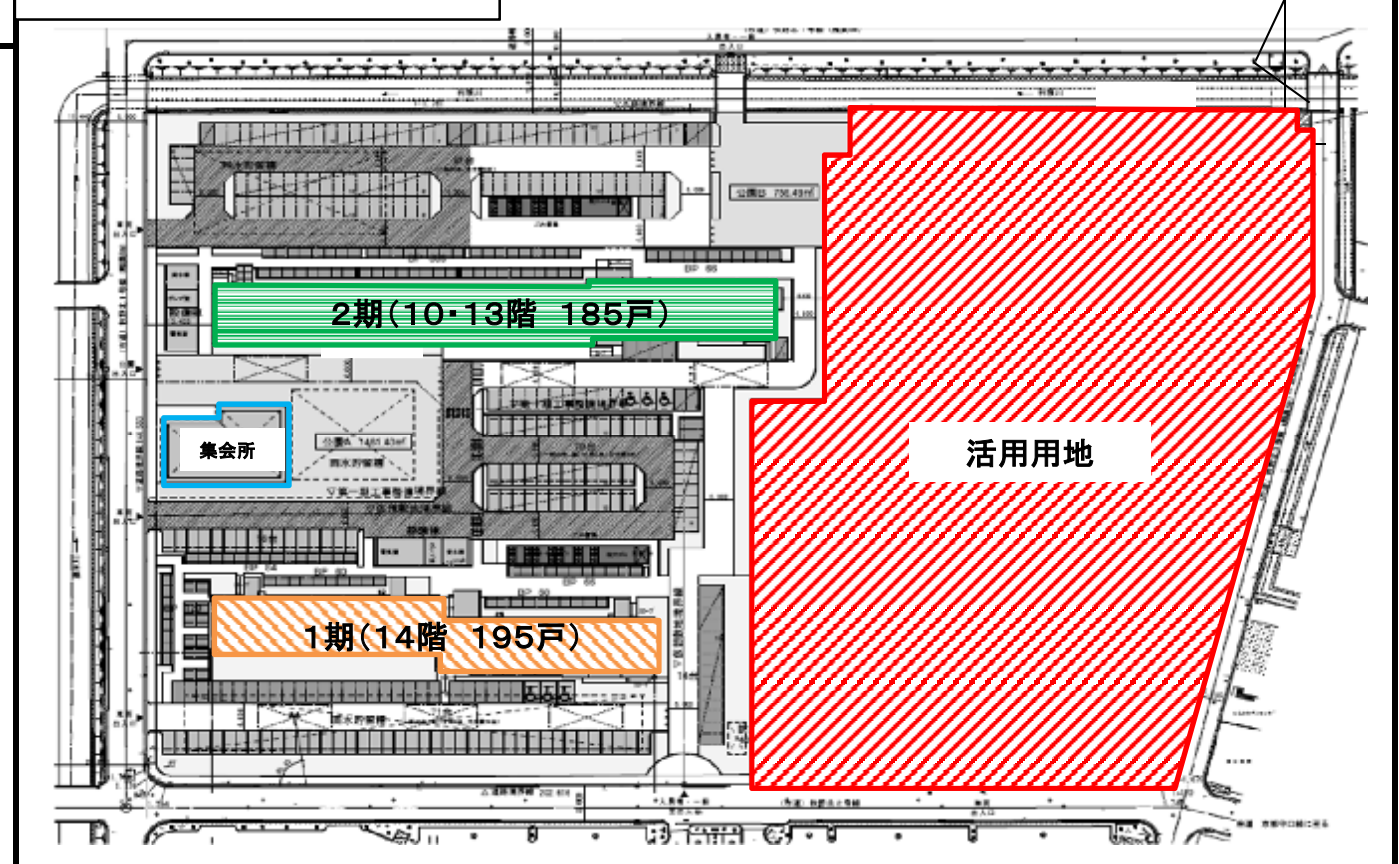

令和2年度 再評価 (枚方牧野北住宅建替事業)

事業箇所図

変更前計画図 (H20事前評価)

建替計画変更図

現況図