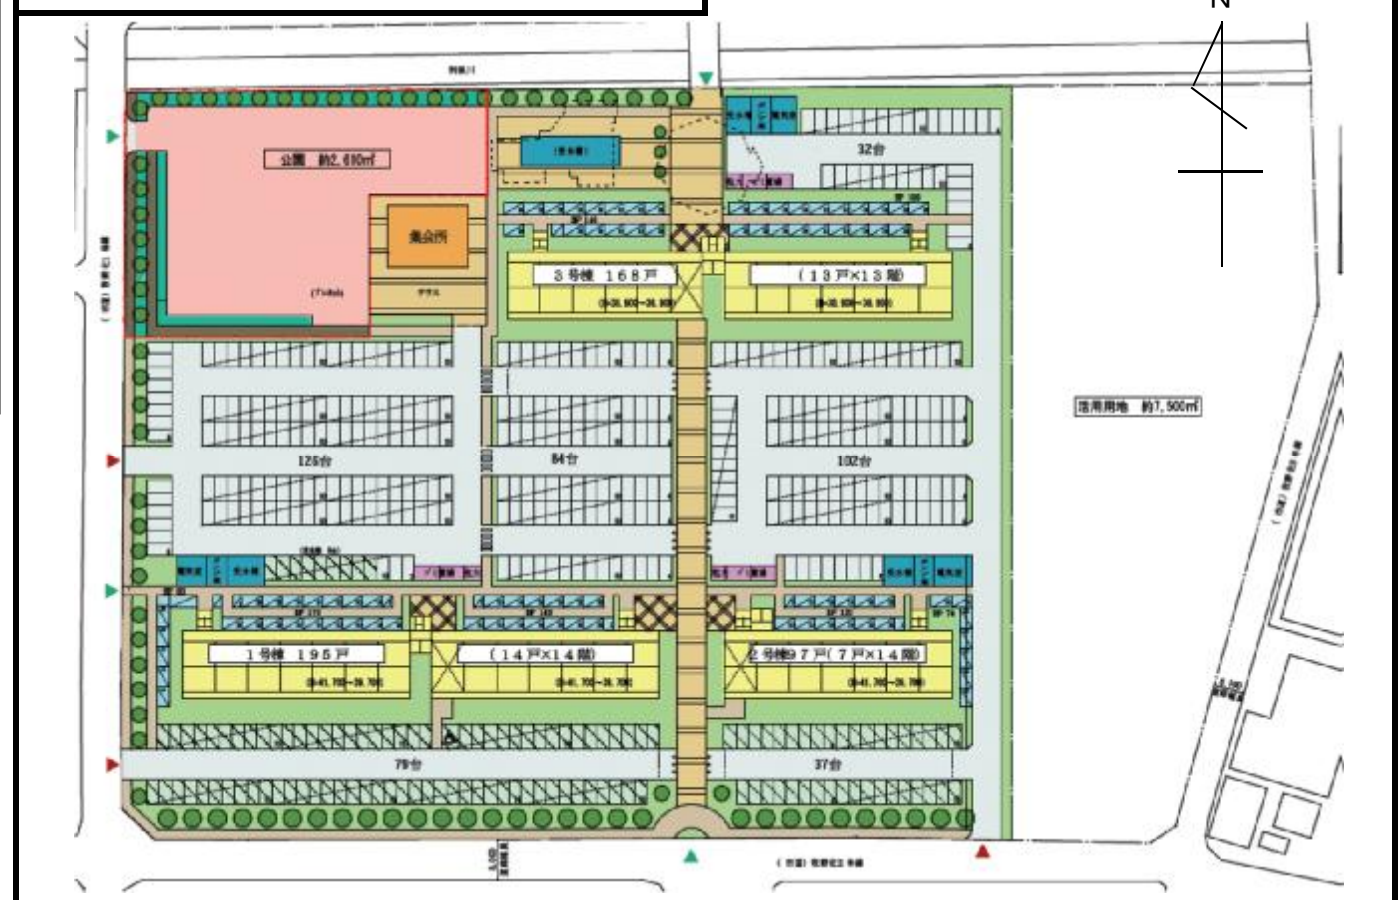

令和2年度 再評価 (枚方牧野北住宅建替事業)

事業箇所図

変更前計画図 (H20事前評価)

建替計画変更図

現況図