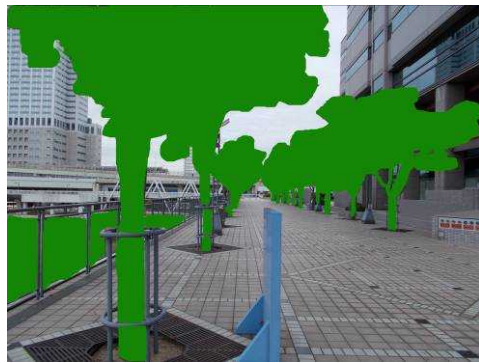

泉州\_8\_りんくうエルガビル

緑視率 平均 21.2%

左 7.1%

正面 43.2%

右 0.8%

背面 33.7%