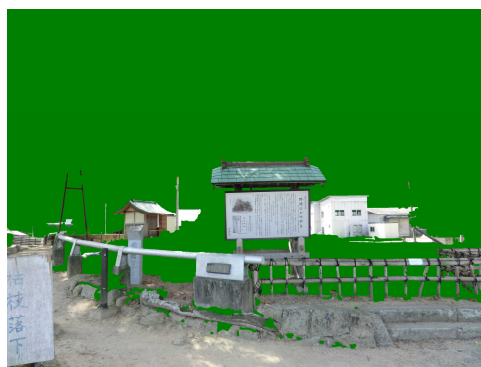

北大阪\_08\_野間の大けやき

緑視率 平均 33.6%

左 18.6%

正面 68.5%

右 34.8%

背面 12.5%