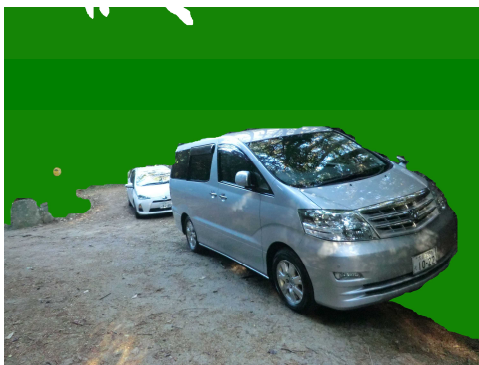

北大阪_05_サイノカミ峠

緑視率 平均 68.5%

左 50.6%

正面 76.4%

右 92.0%

背面 55.0%