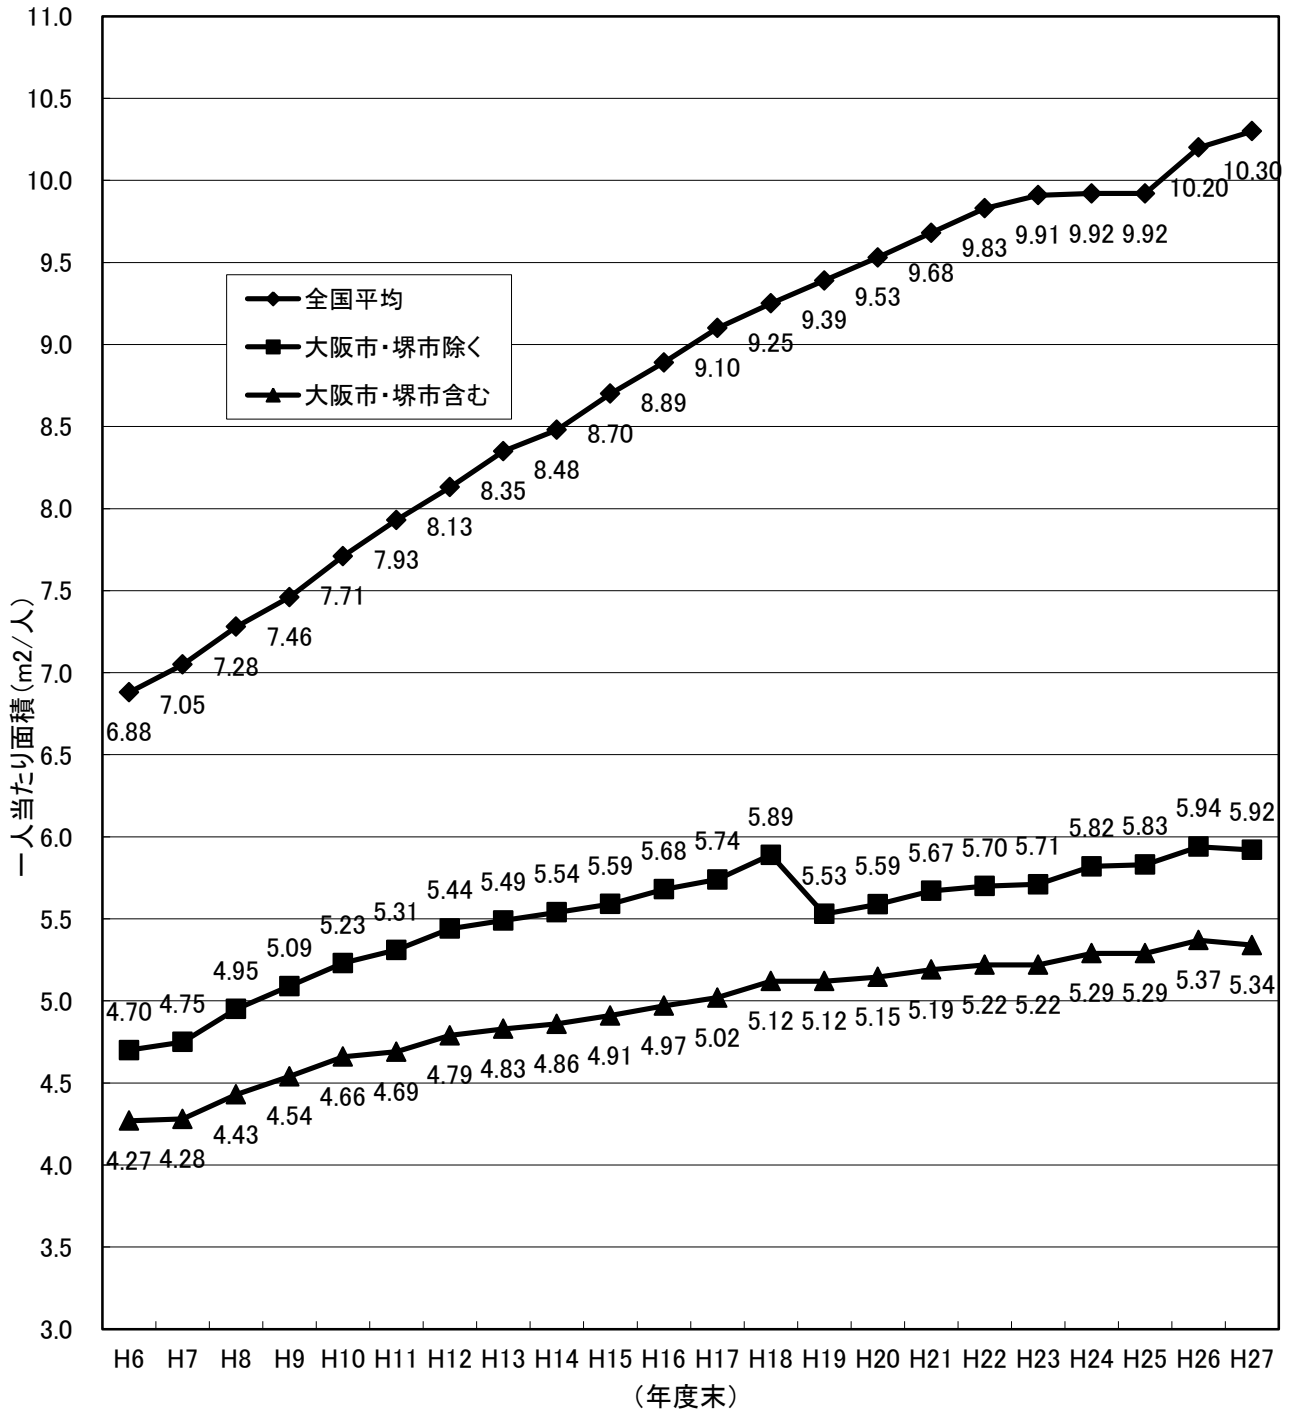

12-6 都市公園一人当たり面積の推移

※H19年度より大阪市に加え堺市を除く数値にて記載