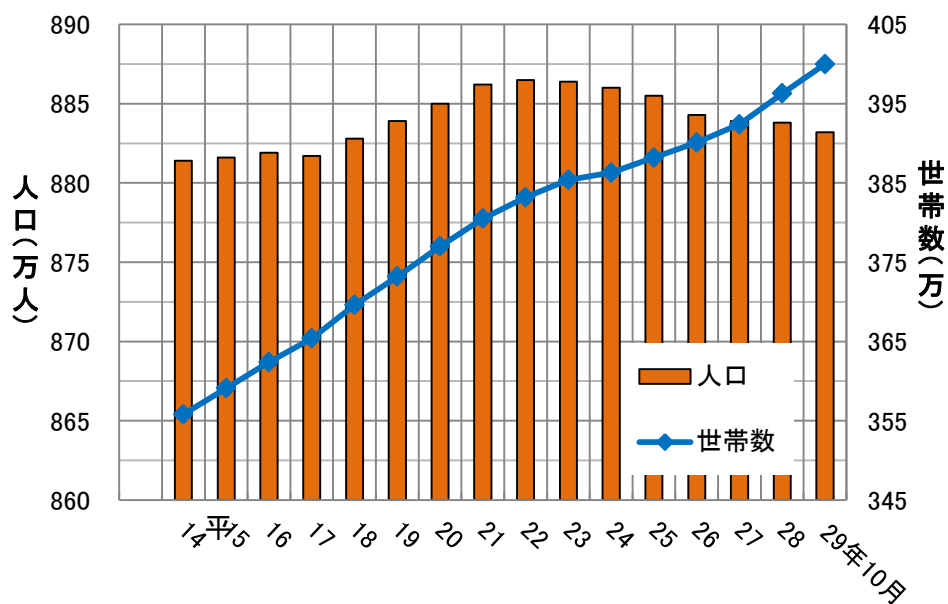

1 府域の概要データ

1-1 大阪府の人口及び世帯数の推移

平成29年10月1日現在
 人口 8,831,642人
 世帯数 4,000,180世帯

前年同月からの増減数
 人口 6,170人減少
 世帯 37,217世帯増加