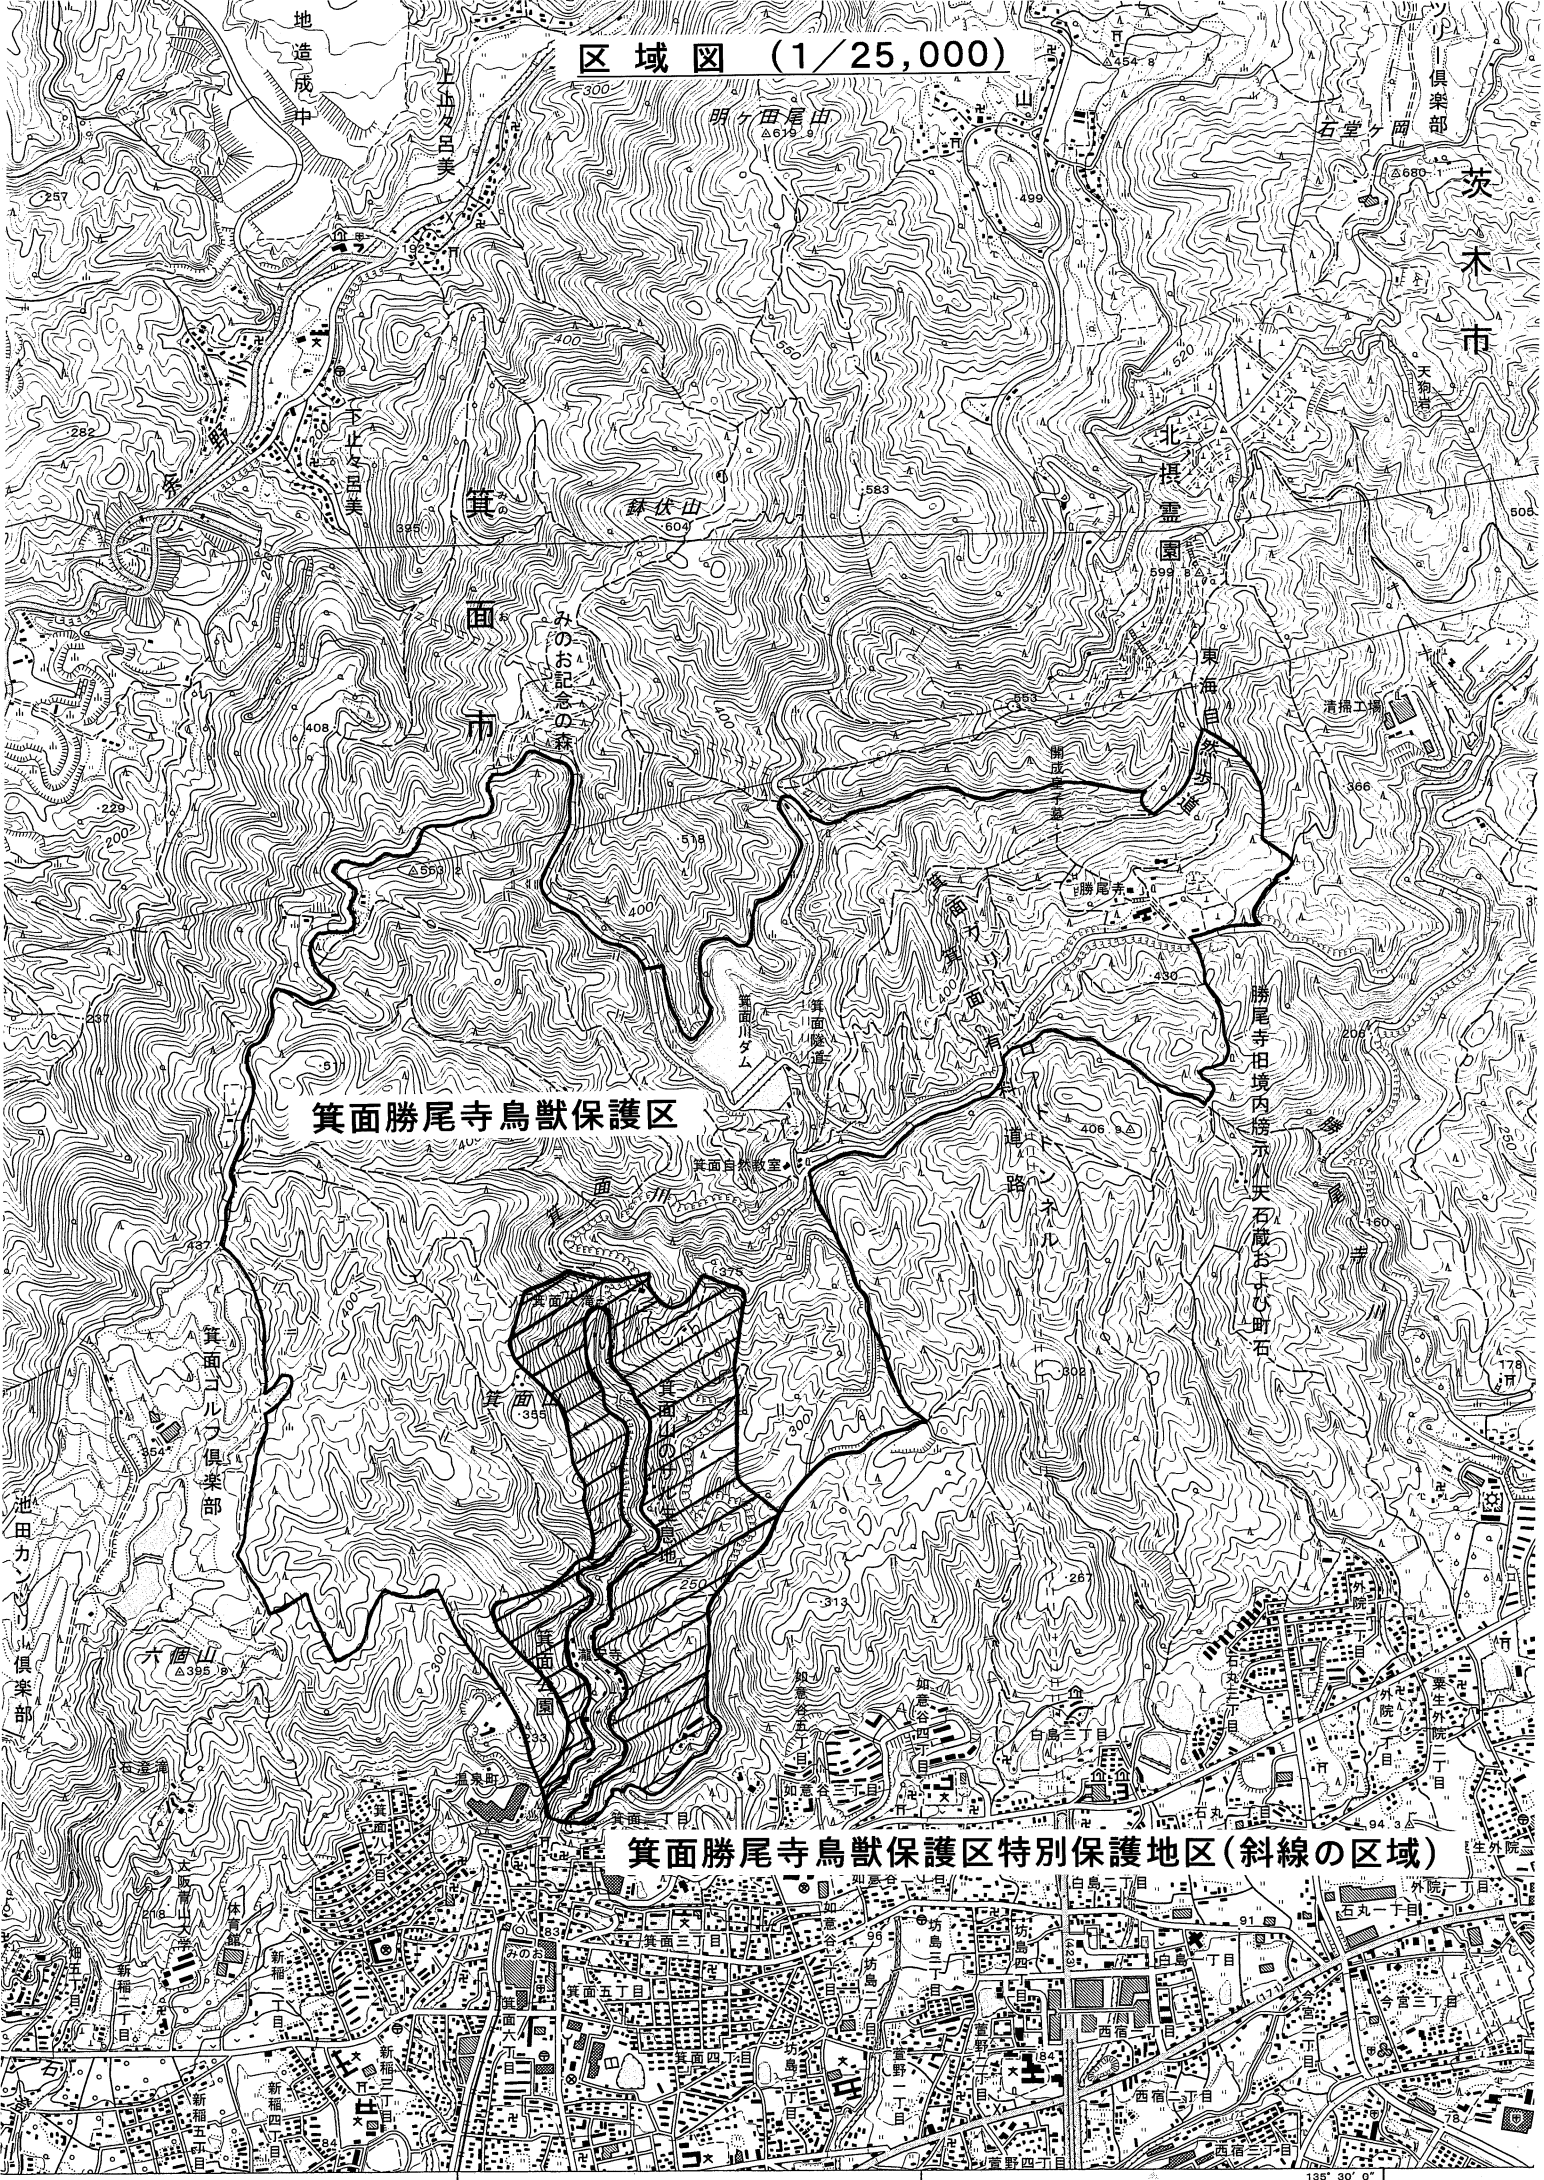

区域図 (1/25,000)

箕面勝尾寺鳥獣保護区

箕面勝尾寺鳥獣保護区特別保護地区(斜線の区域)

茨木市

地造成中

池田力山倶楽部

箕面ゴルフ倶楽部