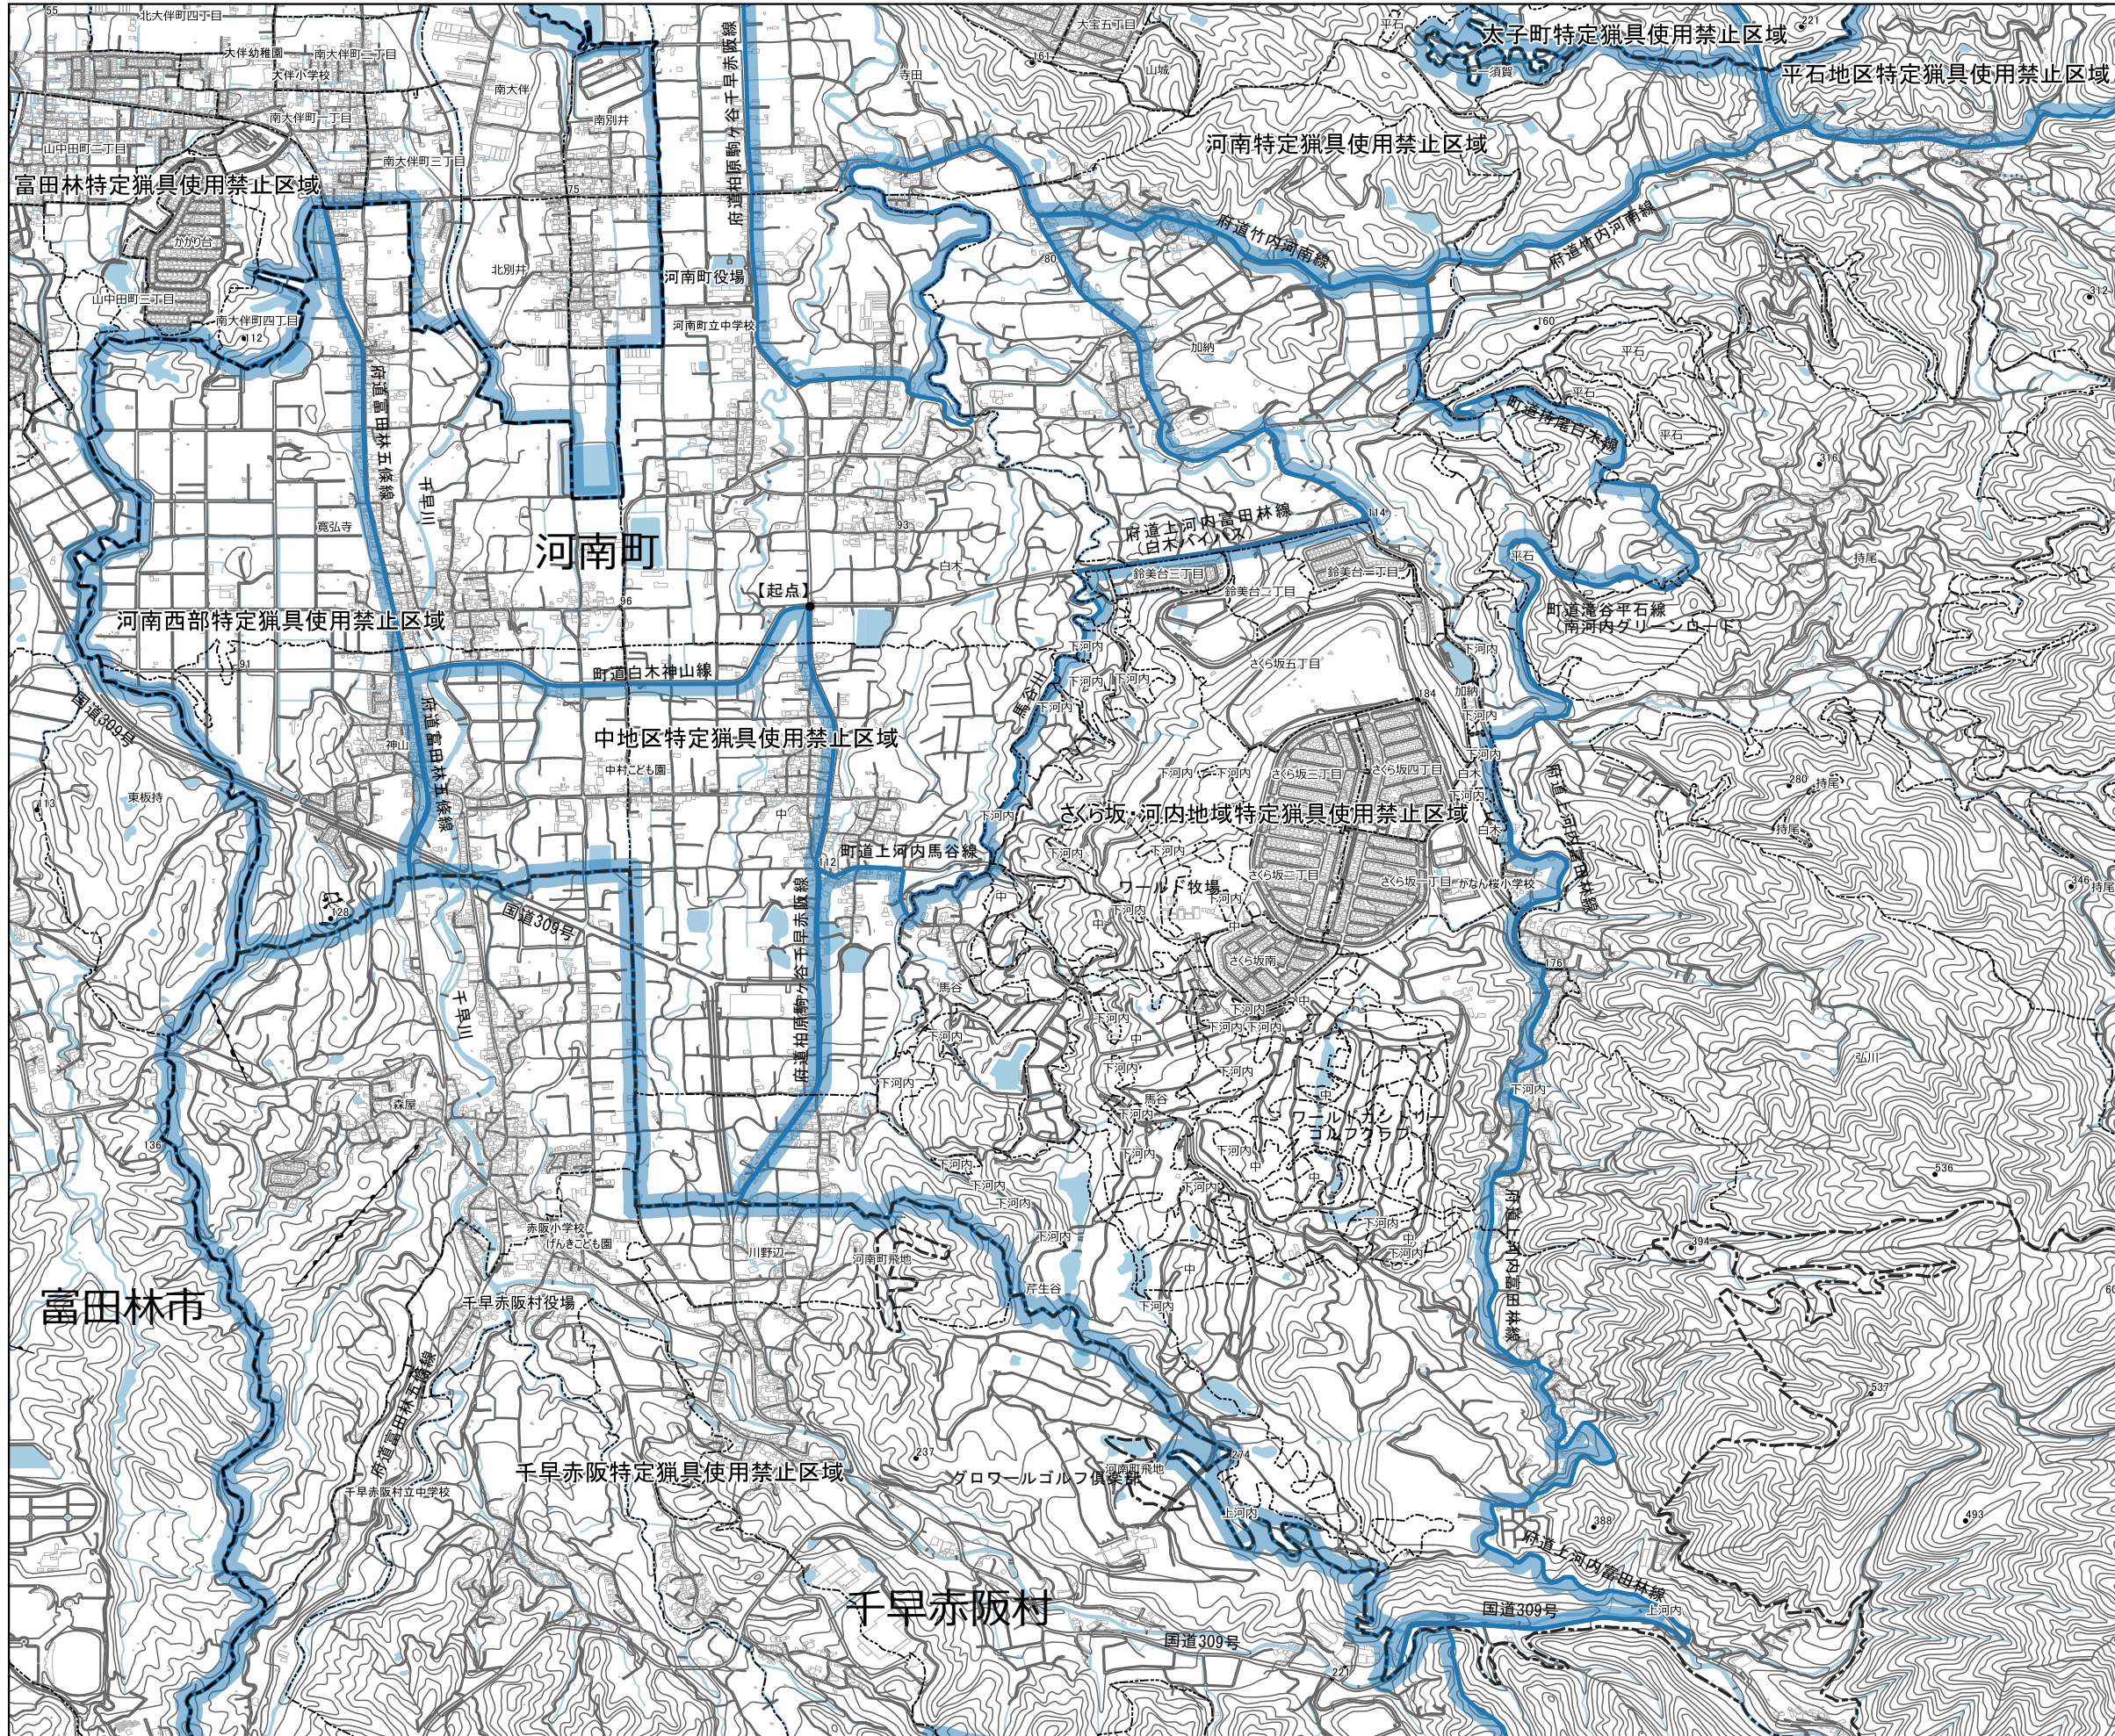

45 中地区特定猟具使用禁止区域

1:12,000
0 250 500 m

【凡例】

鳥獣保護区	
鳥獣保護区特別保護地区	
特定猟具使用禁止区域(銃)	
鳥獣保護区(他府県)	

【指定区域】
府道柏原駒ヶ谷千早赤阪線と町道白木神山線の交点を起点とし、府道柏原駒ヶ谷千早赤阪線、河南町と千早赤阪村の境界線、府道富田林五条線、町道白木神山線を経て起点に至る線で囲まれた区域

※この地図は鳥獣保護区等の区域を参考に示したものです。各区域の境界付近での狩猟は控えるようにしてください。
※他府県の鳥獣保護区は参考として示しています。詳しくはその府県の地図等で確認してください。