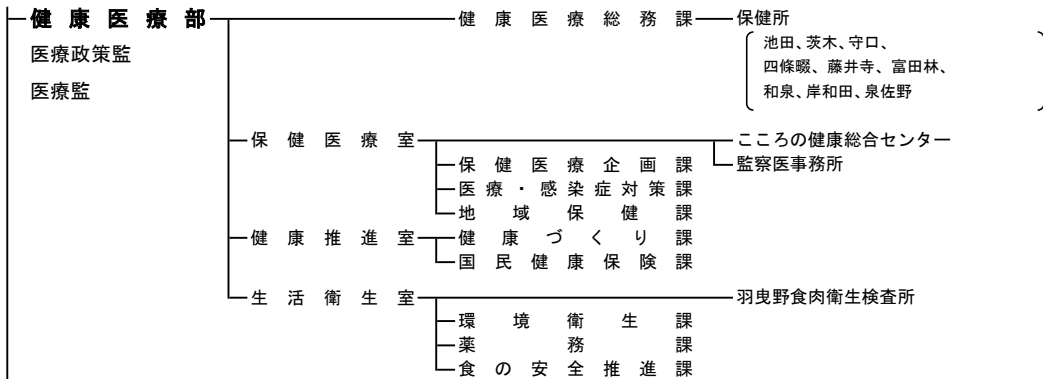

福 祉 総 務 課
地 域 福 祉 課
社 会 援 護 課
福 祉 人 材 ・ 法 人 指 導 課
障 が い 福 祉 企 画 課
自 立 支 援 課
地 域 生 活 支 援 課
生 活 基 盤 推 進 課
介 護 支 援 課
介 護 事 業 者 課
子 ど も 家 庭 企 画 課
青 少 年 支 援 課
子 育 て 支 援 課
家 庭 支 援 課

障がい者自立センター

砂川厚生福祉センター

障がい者自立相談支援センター

女性相談センター

子ども家庭センター

〔 中央、箕面、吹田、
 東大阪、富田林、貝塚 〕

修徳学院

子どもライフサポートセンター

公安委員会
警察本部