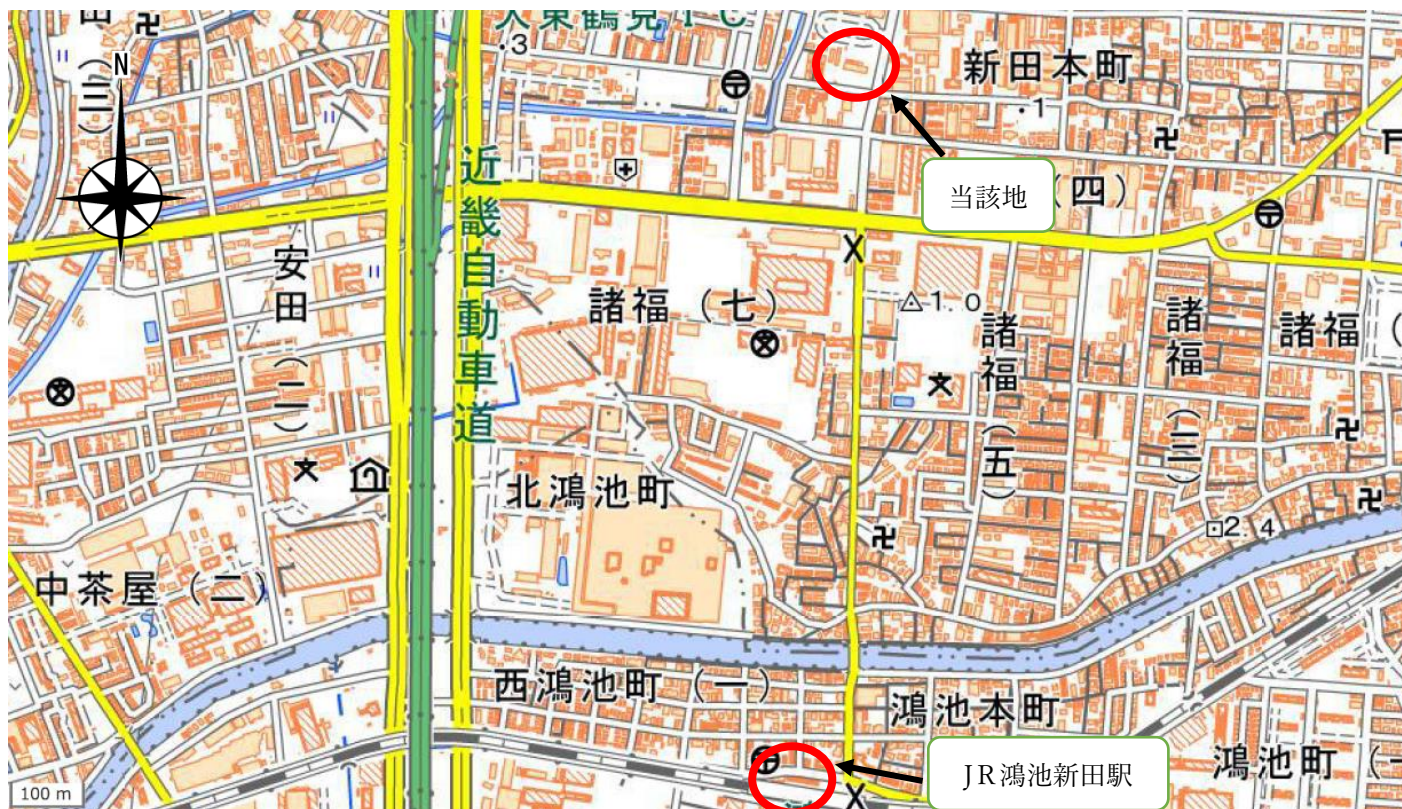

# ■位置図 [計量検定所タクシーメーター検査場跡地]

(広域図)

(拡大図)