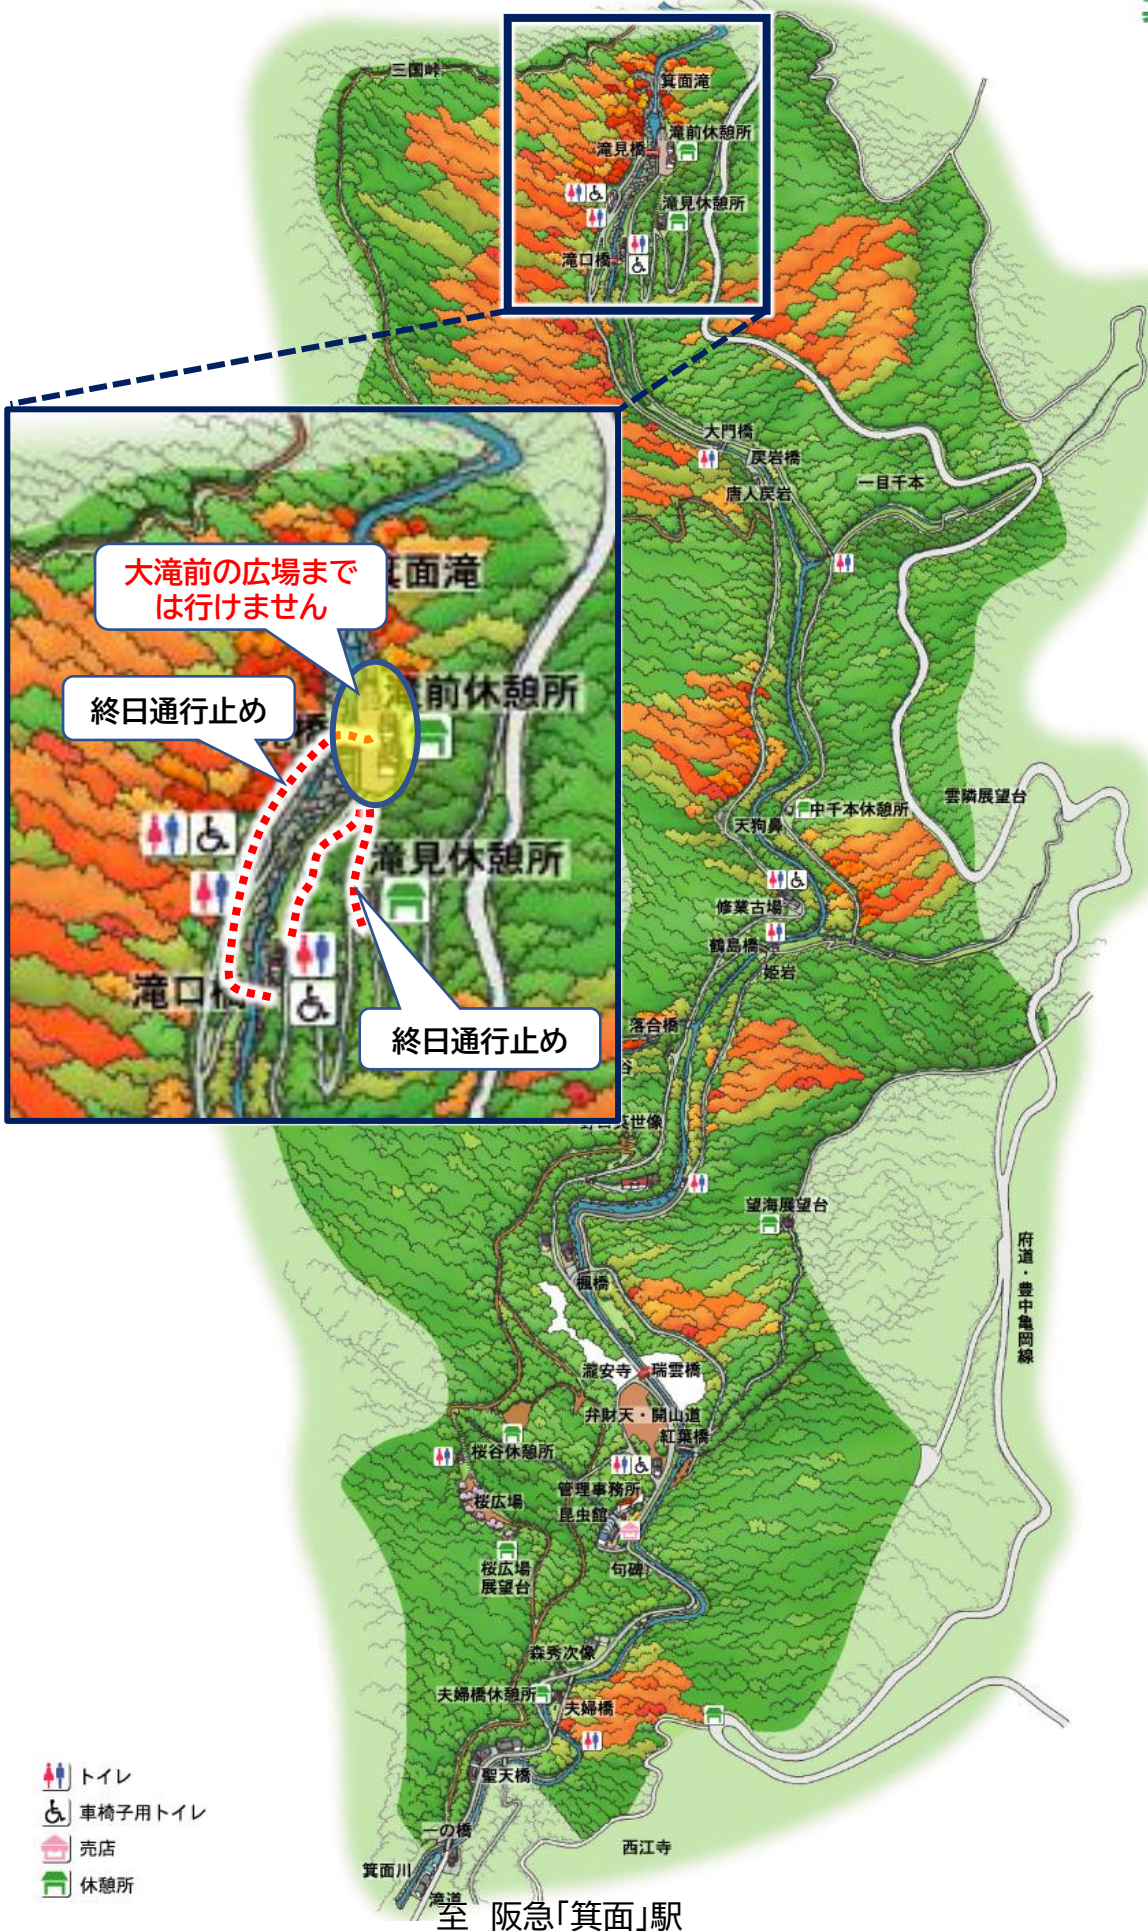

# 箕面公園 火災に伴う園内の規制について(11月29日、30日)

※令和7年11月28日時点

## 箕面公園

至 箕面市営大滝上駐車場

至 阪急「箕面」駅