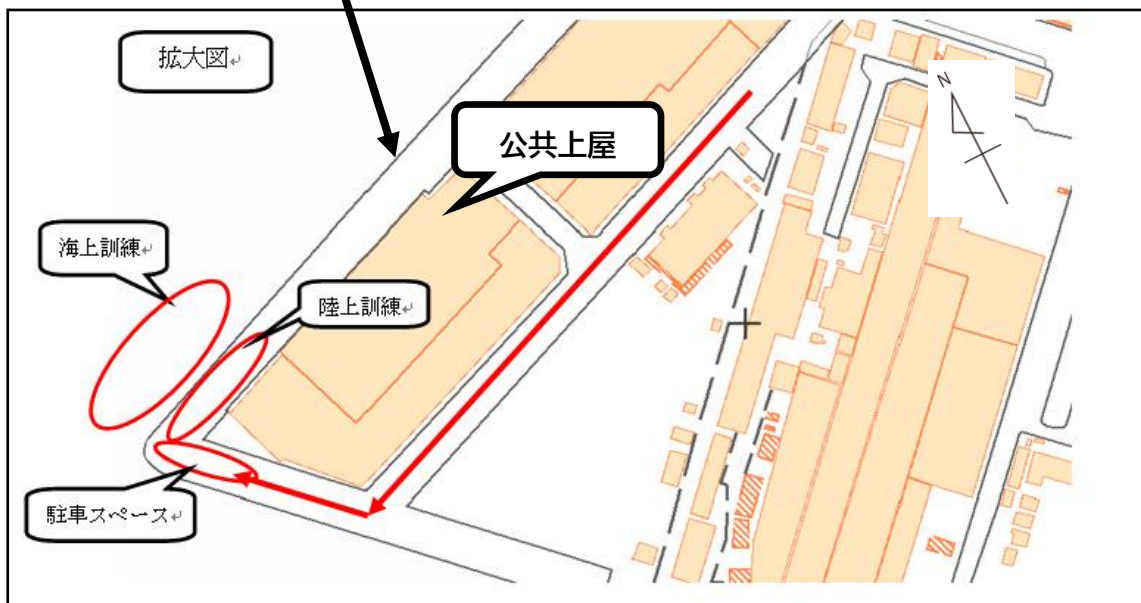

堺泉北港テロ対策総合訓練会場図

大浜5号岸壁

- ・ 訓練会場までの直通的公共交通機関はございませんので、お車でお越しいただくか、南海本線堺駅から徒歩でお越してください。なお、駐車スペースには限りがございますのでご了承ください。
- ・ 訓練見学者用のスペースをご用意しておりますが、見学の際には、大阪港湾局職員の指示・誘導に従っていただきますようお願いいたします。