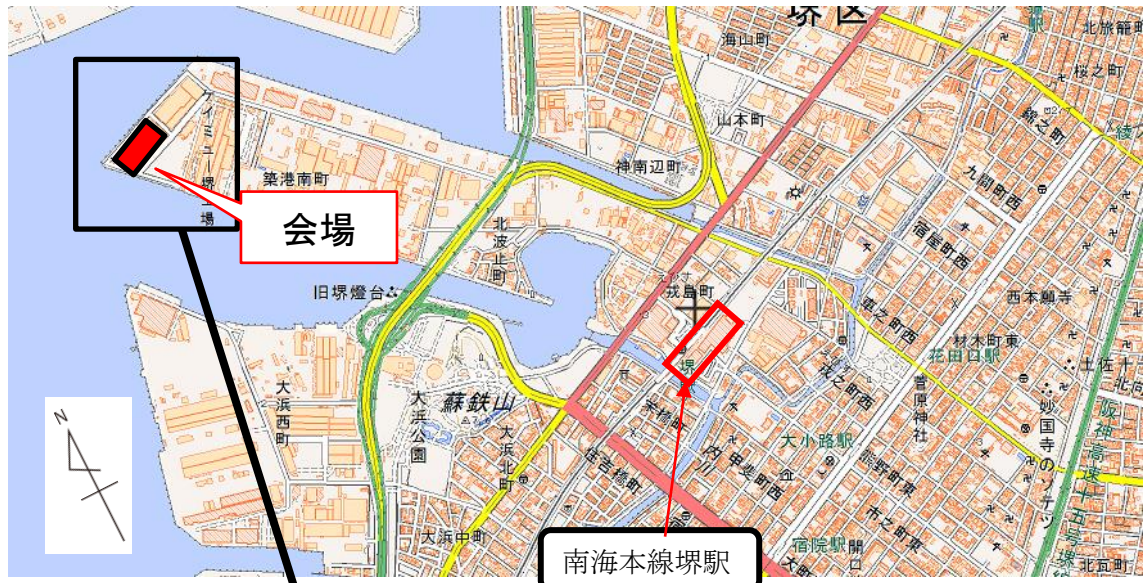

堺泉北港テロ対策総合訓練会場図

大浜5号岸壁

- ・ 訓練会場までの直通的公共交通機関はございませんので、お車でお越しいただくか、南海本線堺駅から徒歩でお越してください。なお、駐車スペースには限りがございますのでご了承ください。
- ・ 訓練見学者用のスペースをご用意しておりますが、見学の際には、大阪港湾局職員の指示・誘導に従っていただきますようお願いいたします。