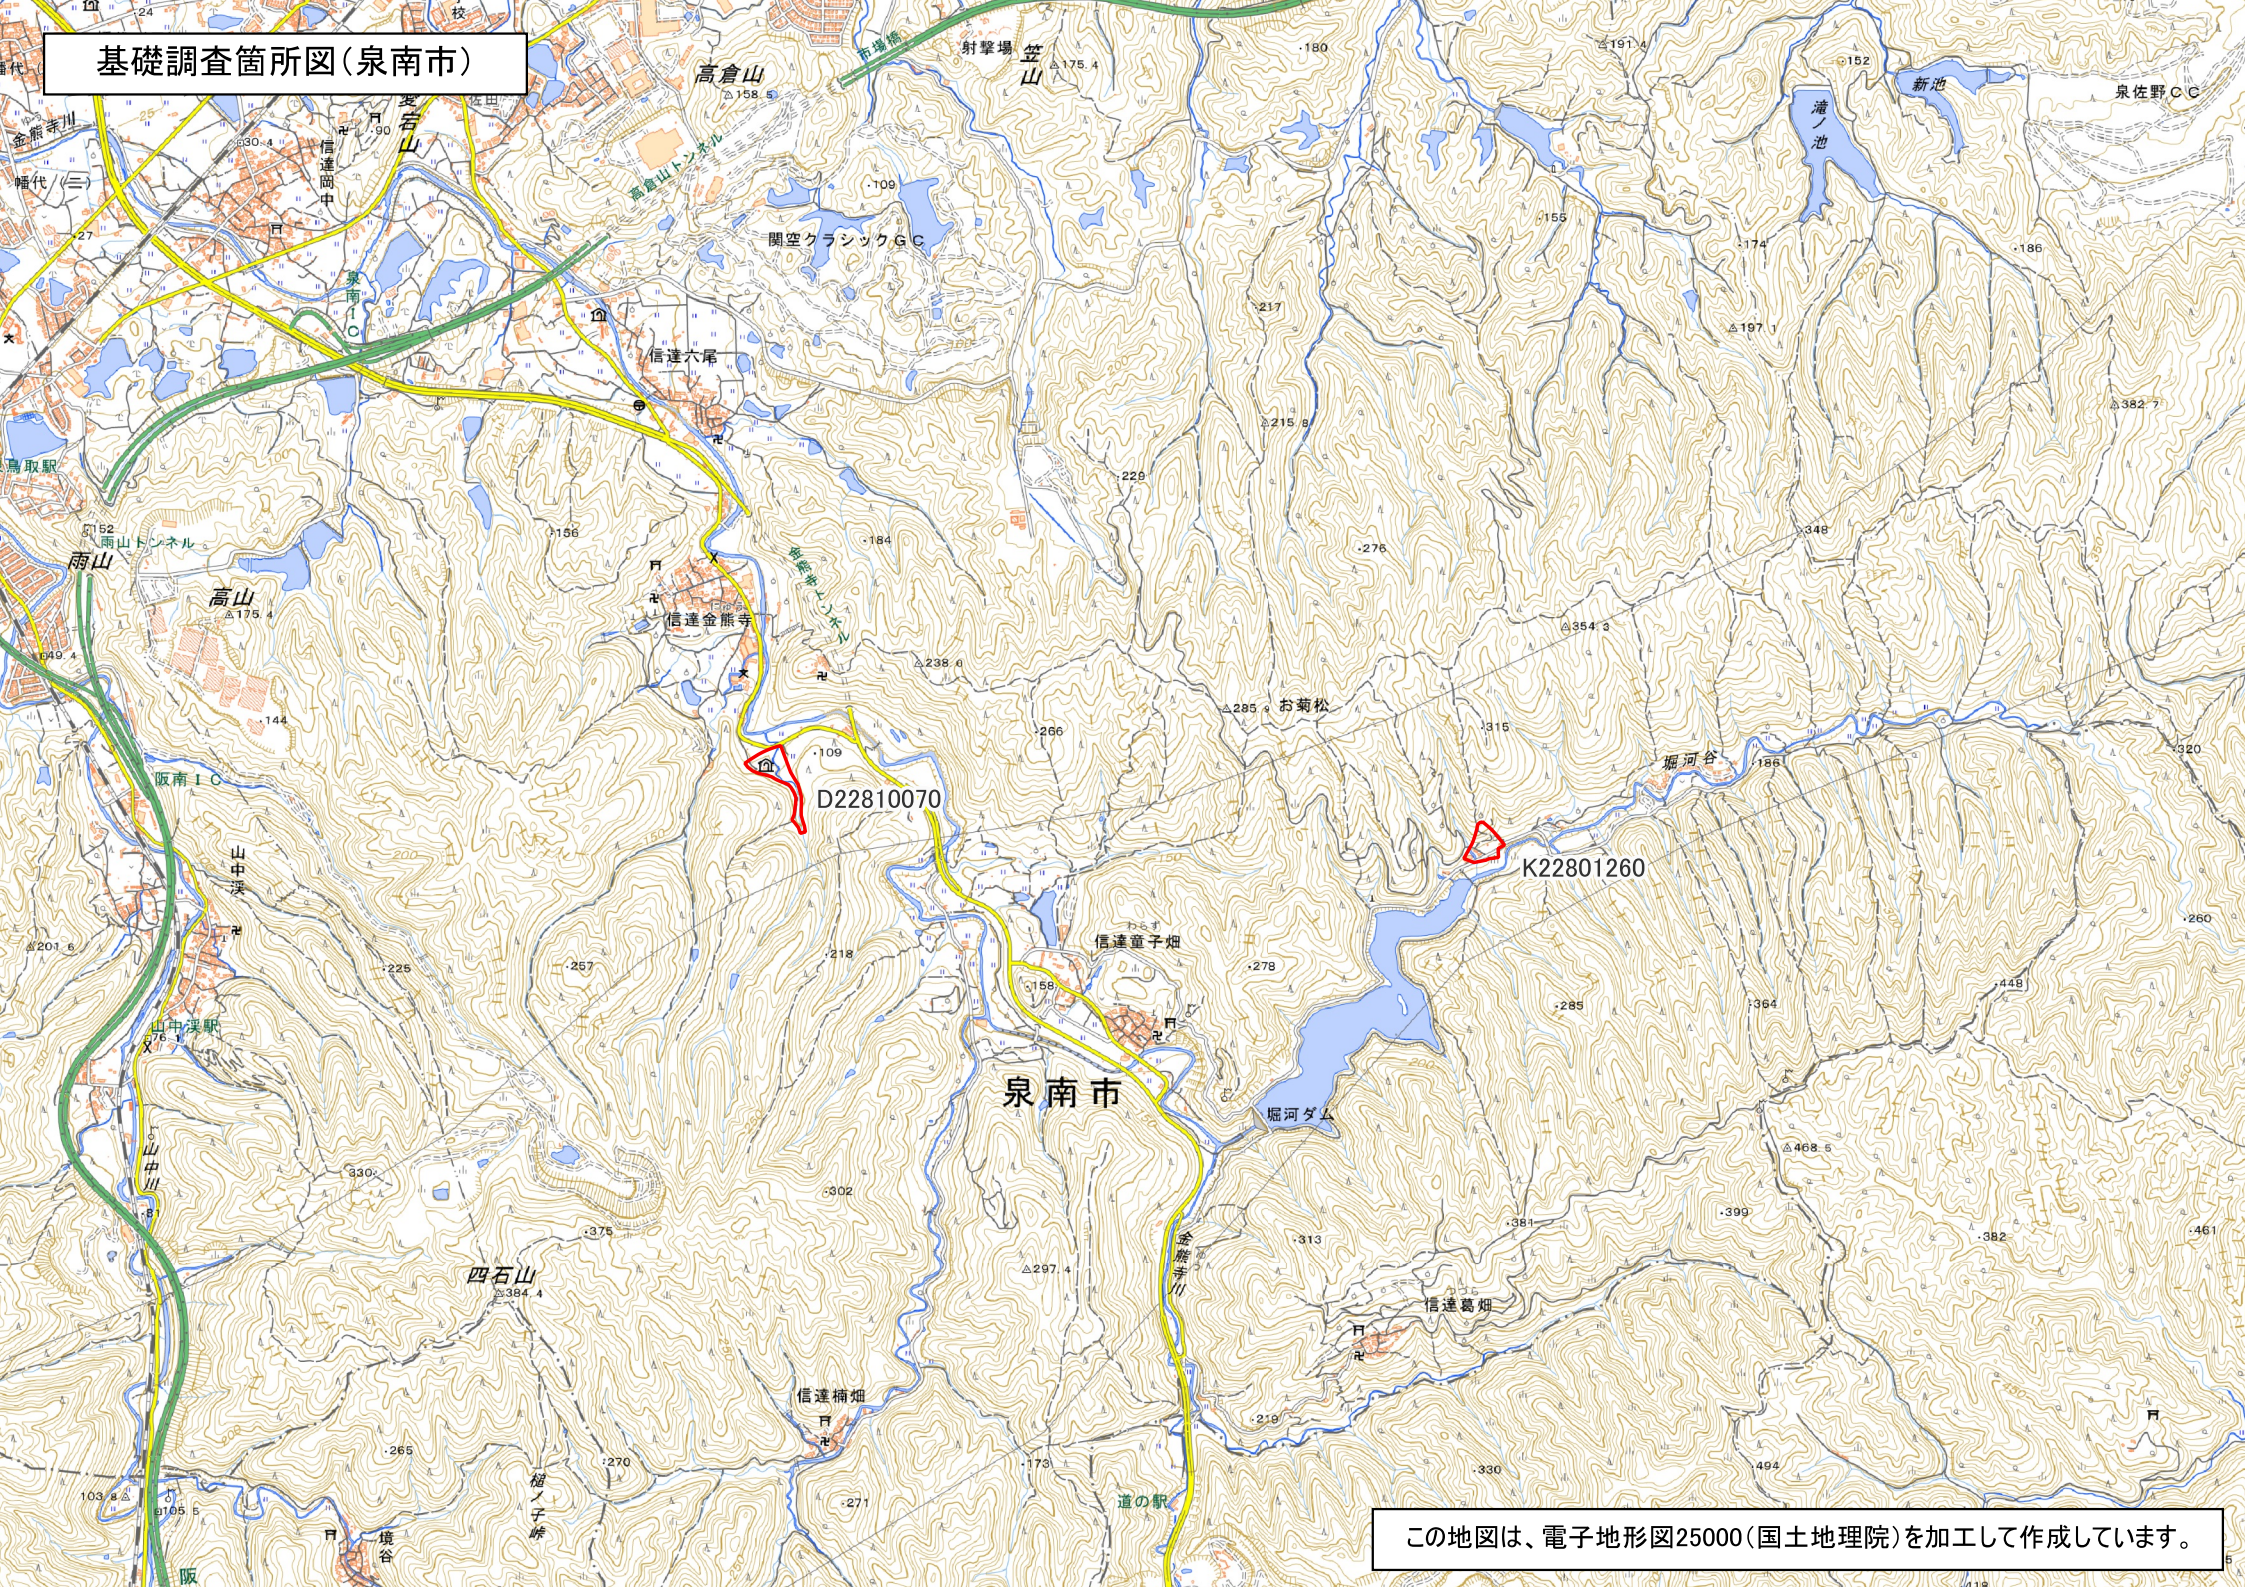

基礎調査箇所図(泉南市)

D22810070

K22801260

泉南市

この地図は、電子地形図25000(国土地理院)を加工して作成しています。