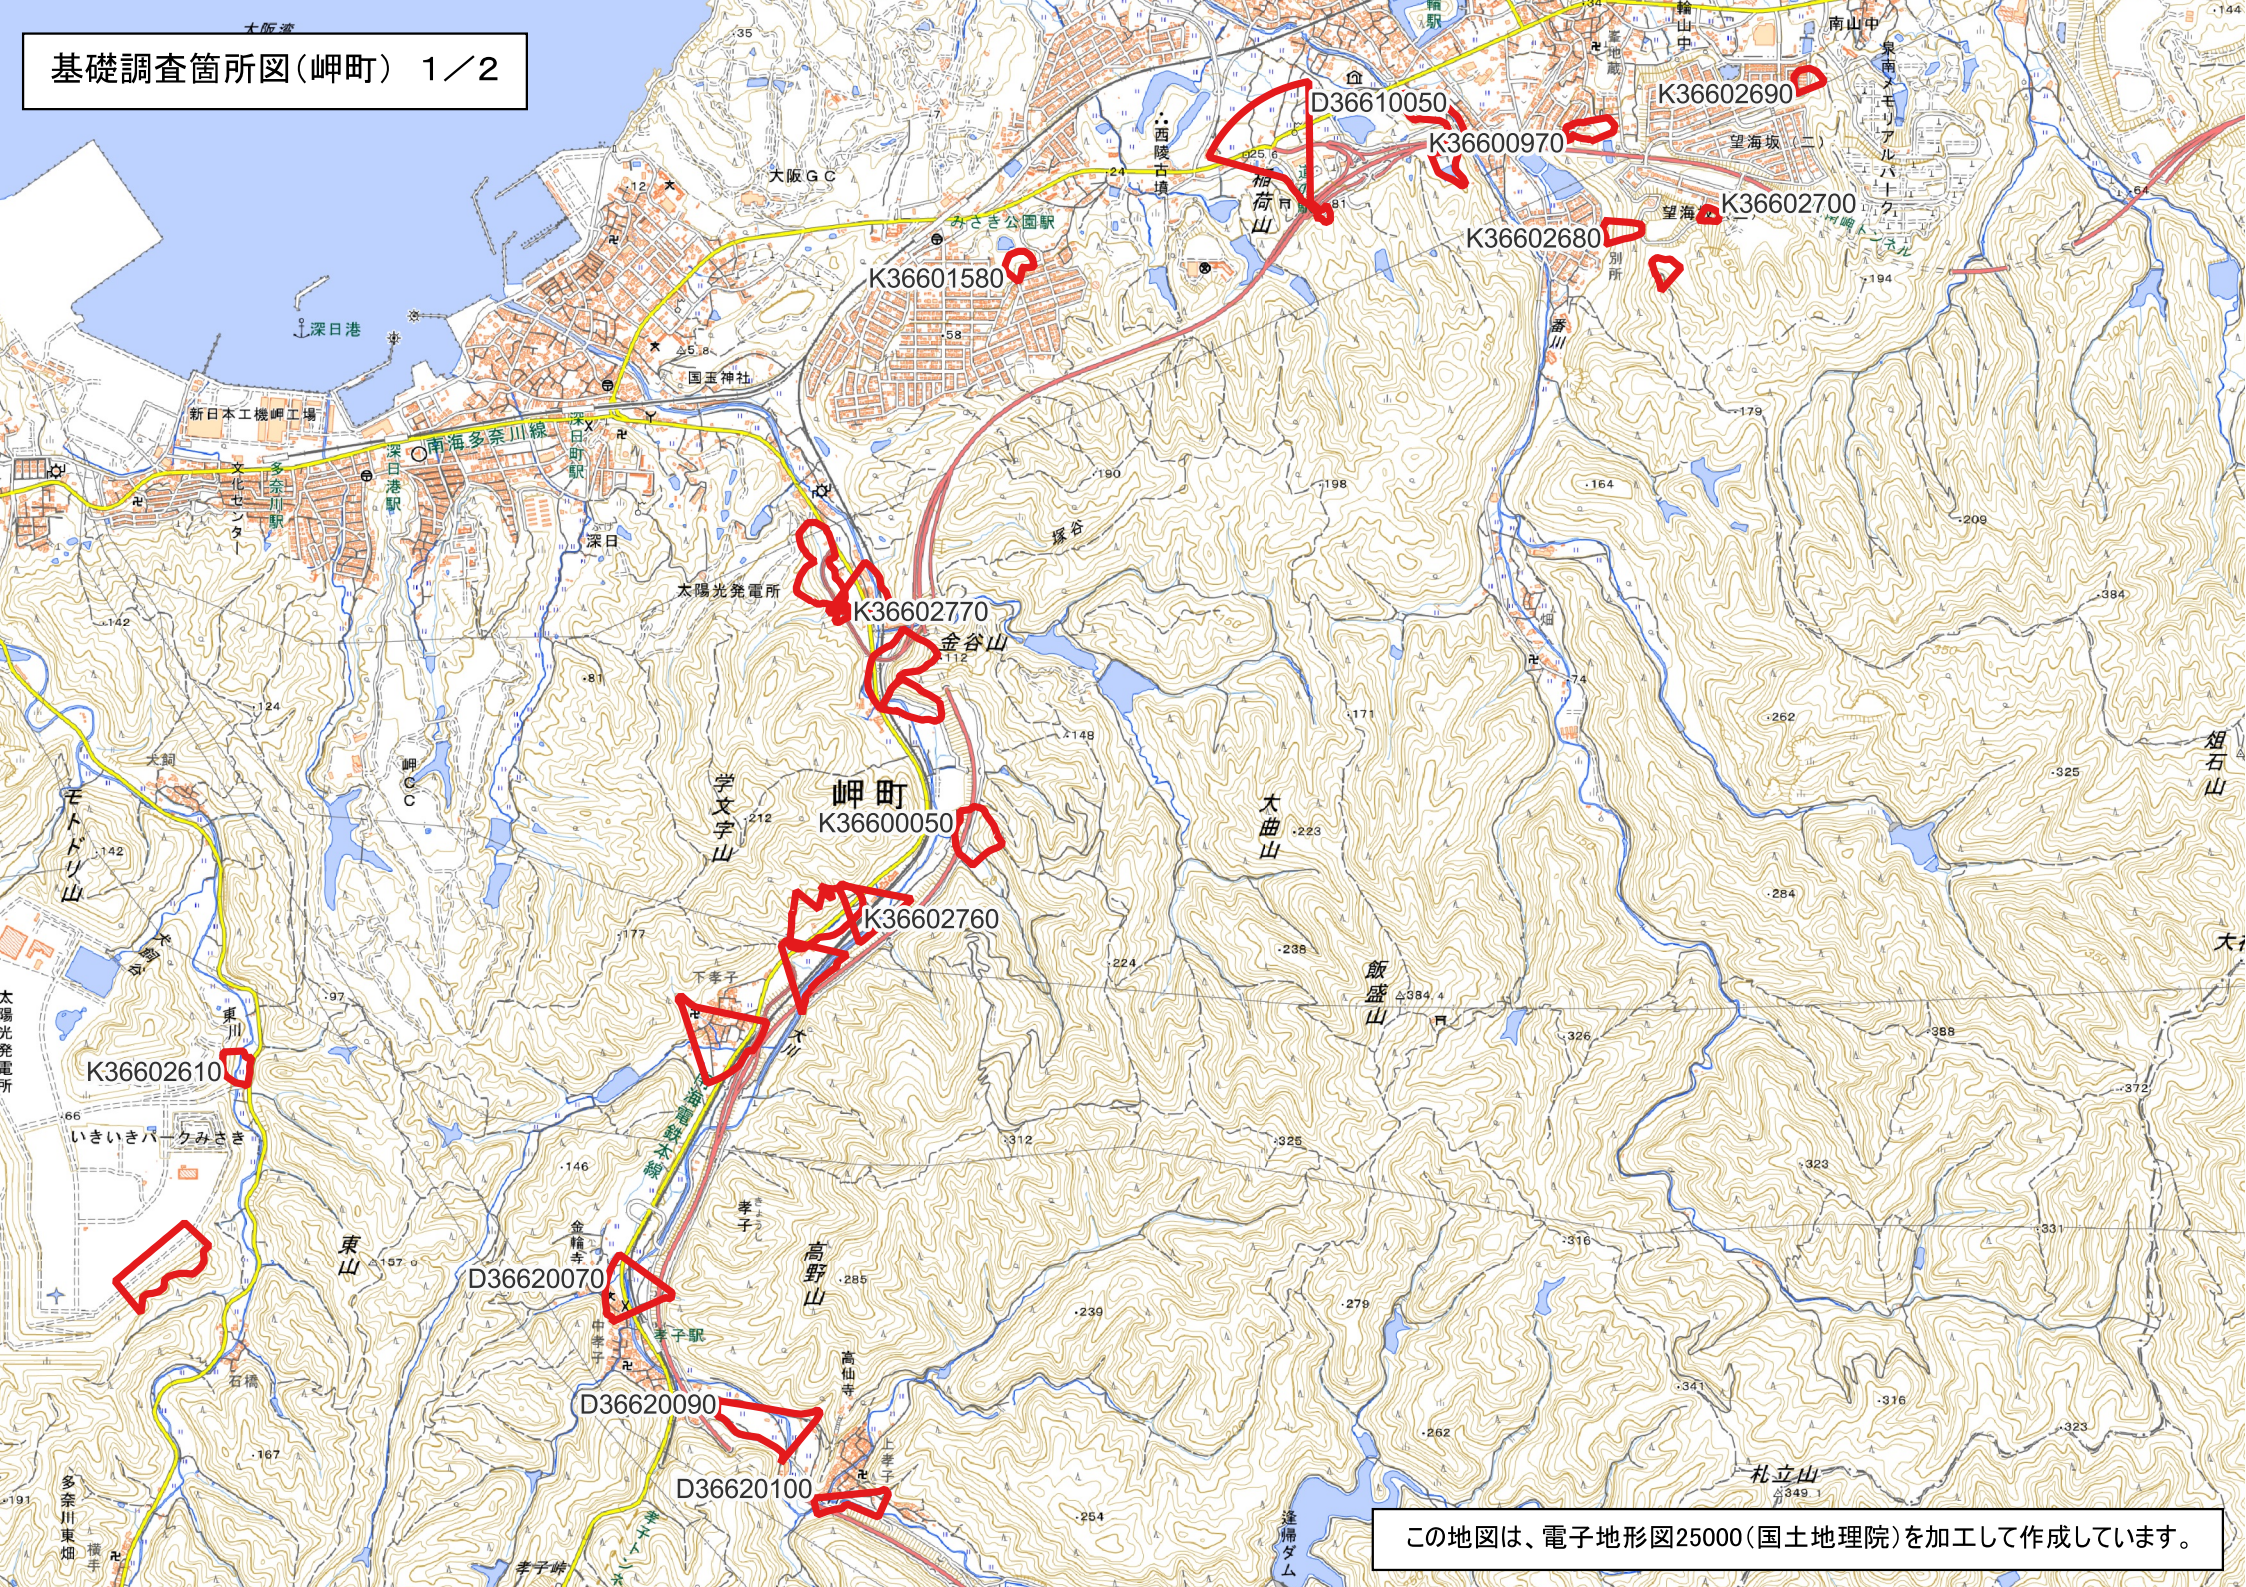

基礎調査箇所図(岬町) 1/2

この地図は、電子地形図25000(国土地理院)を加工して作成しています。