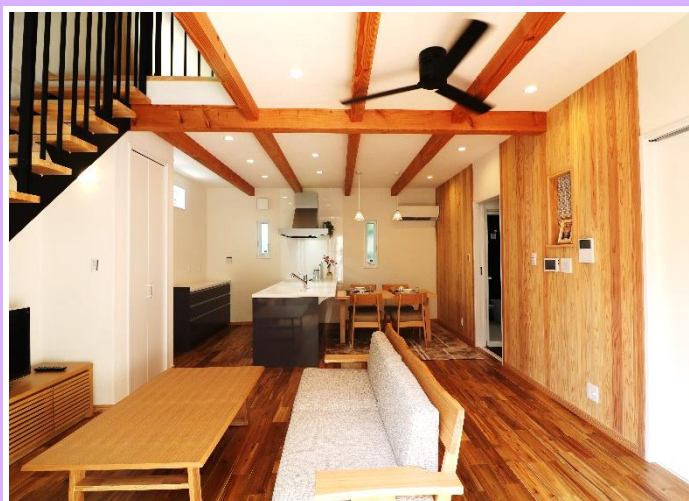

停電時に
いい

ZEH宿泊体験・お試し体感希望者を募集しています!
～快適さを体験・体感してみませんか?～

大阪府と大阪市が共同で設置するおおさかスマートエネルギーセンターでは、太陽光発電の普及促進と省エネルギー推進を実施しており、これらに寄与するZEHの普及啓発を行っています。

現在、ハウスメーカーや工務店等と連携し、『ZEH宿泊体験』・『ZEHお試し体感』を実施しています!

モデルハウスに宿泊しZEHを体験してみる！

実施期間：令和6年4月10日（水）～令和9年3月31日（水）

実施箇所：堺・貝塚・八尾・箕面・和泉・守口

🌙 ZEH水準のモデルハウスに宿泊することで、朝起きた時など、室温が気になる場面での快適性を体験できます！ 宿泊するからこそZEHの良さがよく分かります🎵

ショールームやモデルハウスでZEHを体感してみる！

実施期間：令和5年12月27日（水）～令和9年3月31日（水）

実施箇所：堺(2箇所)・寝屋川・大阪市(3箇所)・貝塚・八尾・泉大津