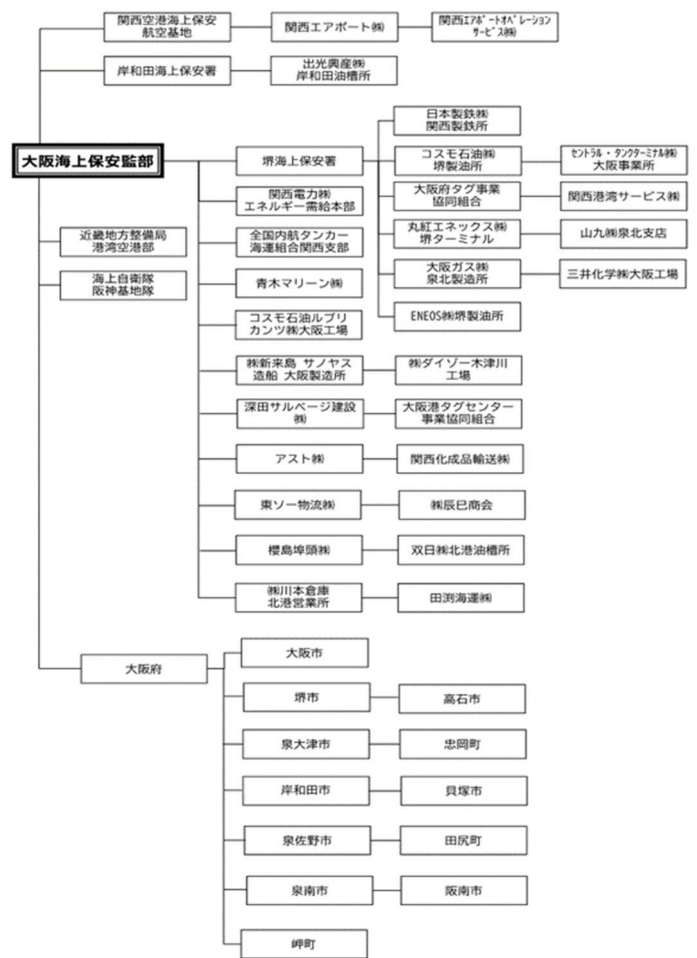

大阪湾・播磨灘排出油等防除協議会連絡網

第五管区海上保安本部警備救難部環境防災課
☎ 直通 078-391-6551 内線3317
FAX 078-391-6613

大阪海上保安監部警備救難課
☎ 直通 06-6571-0222
FAX 06-6571-0557

大阪府政策企画部危機管理室災害対策課 災害対策G
☎ 直通 06-6942-9677 内線4880
FAX 06-6944-6654

堺海上保安署
☎ 直通 072-244-1771

岸和田海上保安署
☎ 直通 072-422-3592

関西空港海上保安航空基地
☎ 直通 072-455-1235

情報連絡系統図
(大阪地域部会)

← 電話
← メール