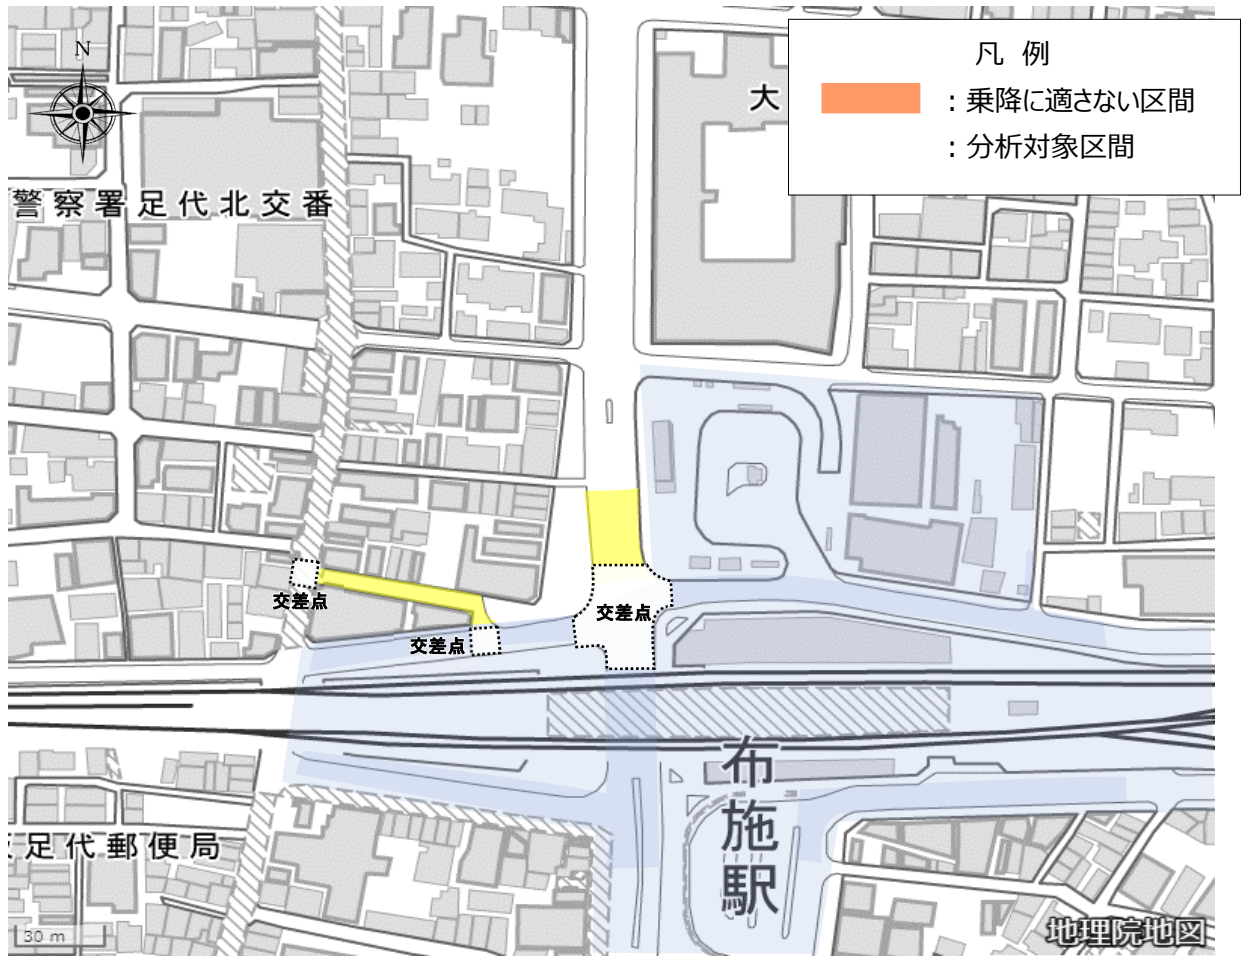

周辺交通への影響を最小限に抑え、安全に乗降して頂くため、
乗降に適さない区間に配車・降車ポイントを設定しないようご協力ください

調査箇所	近鉄布施駅周辺
番号	1

出典：地理院地図（電子国土WEB）

出典：地理院地図（電子国土WEB）

- 道路交通法により停車が禁止されている場所での乗降はできません。
- ご利用に当たっては、実際の道路・交通状況をご確認の上、周囲の安全に十分注意してください。
- 「アプリ上配車できない範囲」は、調査対象としたアプリを確認のうえ図示しておりますが、アプリの種類によって異なる場合があります。