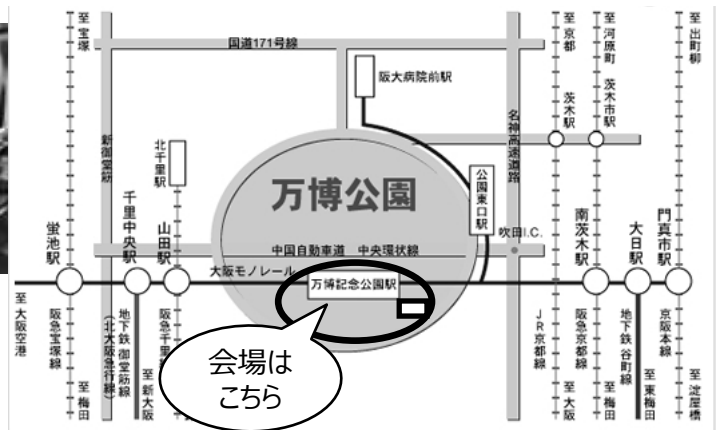

■会場（万博記念公園駅構内及びその周辺）アクセス

・当日、バイオディーゼル燃料製造のための天ぷら油を集めます！使用済み天ぷら油をペットボトルに詰めてお持ちください。

■30周年記念イベントに関するお問い合わせ

大阪府都市整備部交通道路室道路環境課環境整備G TEL.06-6944-9291

大阪中央環状線一斉清掃

- ・軍手、ごみ袋などの清掃用具をご用意します。
- ・参加者全員に「泉州タオル」×「中環をきれいにする日」の協働で製作したタオルを贈呈します。

■一斉清掃 集合場所

【池田市域】 ○住吉児童公園 ○石橋4丁目第2公園 【豊中市域】 ○千里中央つながりの広場 ○刀根山元町北会館 ○桜井谷ポンプ場 ○豊中市医療保健センター ○関西電力(株)北豊中制御所 【茨木・吹田市域】 ○トヨタカローラ中環茨木店 ○イオンモール茨木 【摂津市域】 ○大阪モノレール摂津駅北 ○摂津市役所 【守口市域】 ○地下鉄大日駅前	【門真市域】 ○京阪門真市駅前 ○桑才新町中環敷地 【東大阪市域】 ○東大阪PA周辺 (大阪トヨペット) ○東大阪市環境衛生検査センター ○東大阪市休日急病診療所 【八尾市域】 ○久宝寺緑地公園 ○大旺鋼球製造(株)前 ○トヨタカローラ加美店 【松原市域】 ○松原市大塚運動広場 【堺市域】 ○大泉緑地中環口広場

■大阪中央環状線 一斉清掃に関するお問い合わせ

- ・池田土木事務所 維持保全課 環境整備G TEL.072-752-4111(池田・豊中市域)
- ・茨木土木事務所 維持保全課 環境整備G TEL.072-627-1121(茨木・吹田・摂津市域)
- ・枚方土木事務所 維持保全課 環境整備G TEL.072-844-1331(守口・門真市域)
- ・八尾土木事務所 管理課 TEL.072-994-1515(東大阪・八尾市域)
- ・富田林土木事務所 維持保全課 環境整備G TEL.0721-25-1131(松原市域)
- ・堺市建設局土木部路政課 TEL.072-228-7417(堺市域)