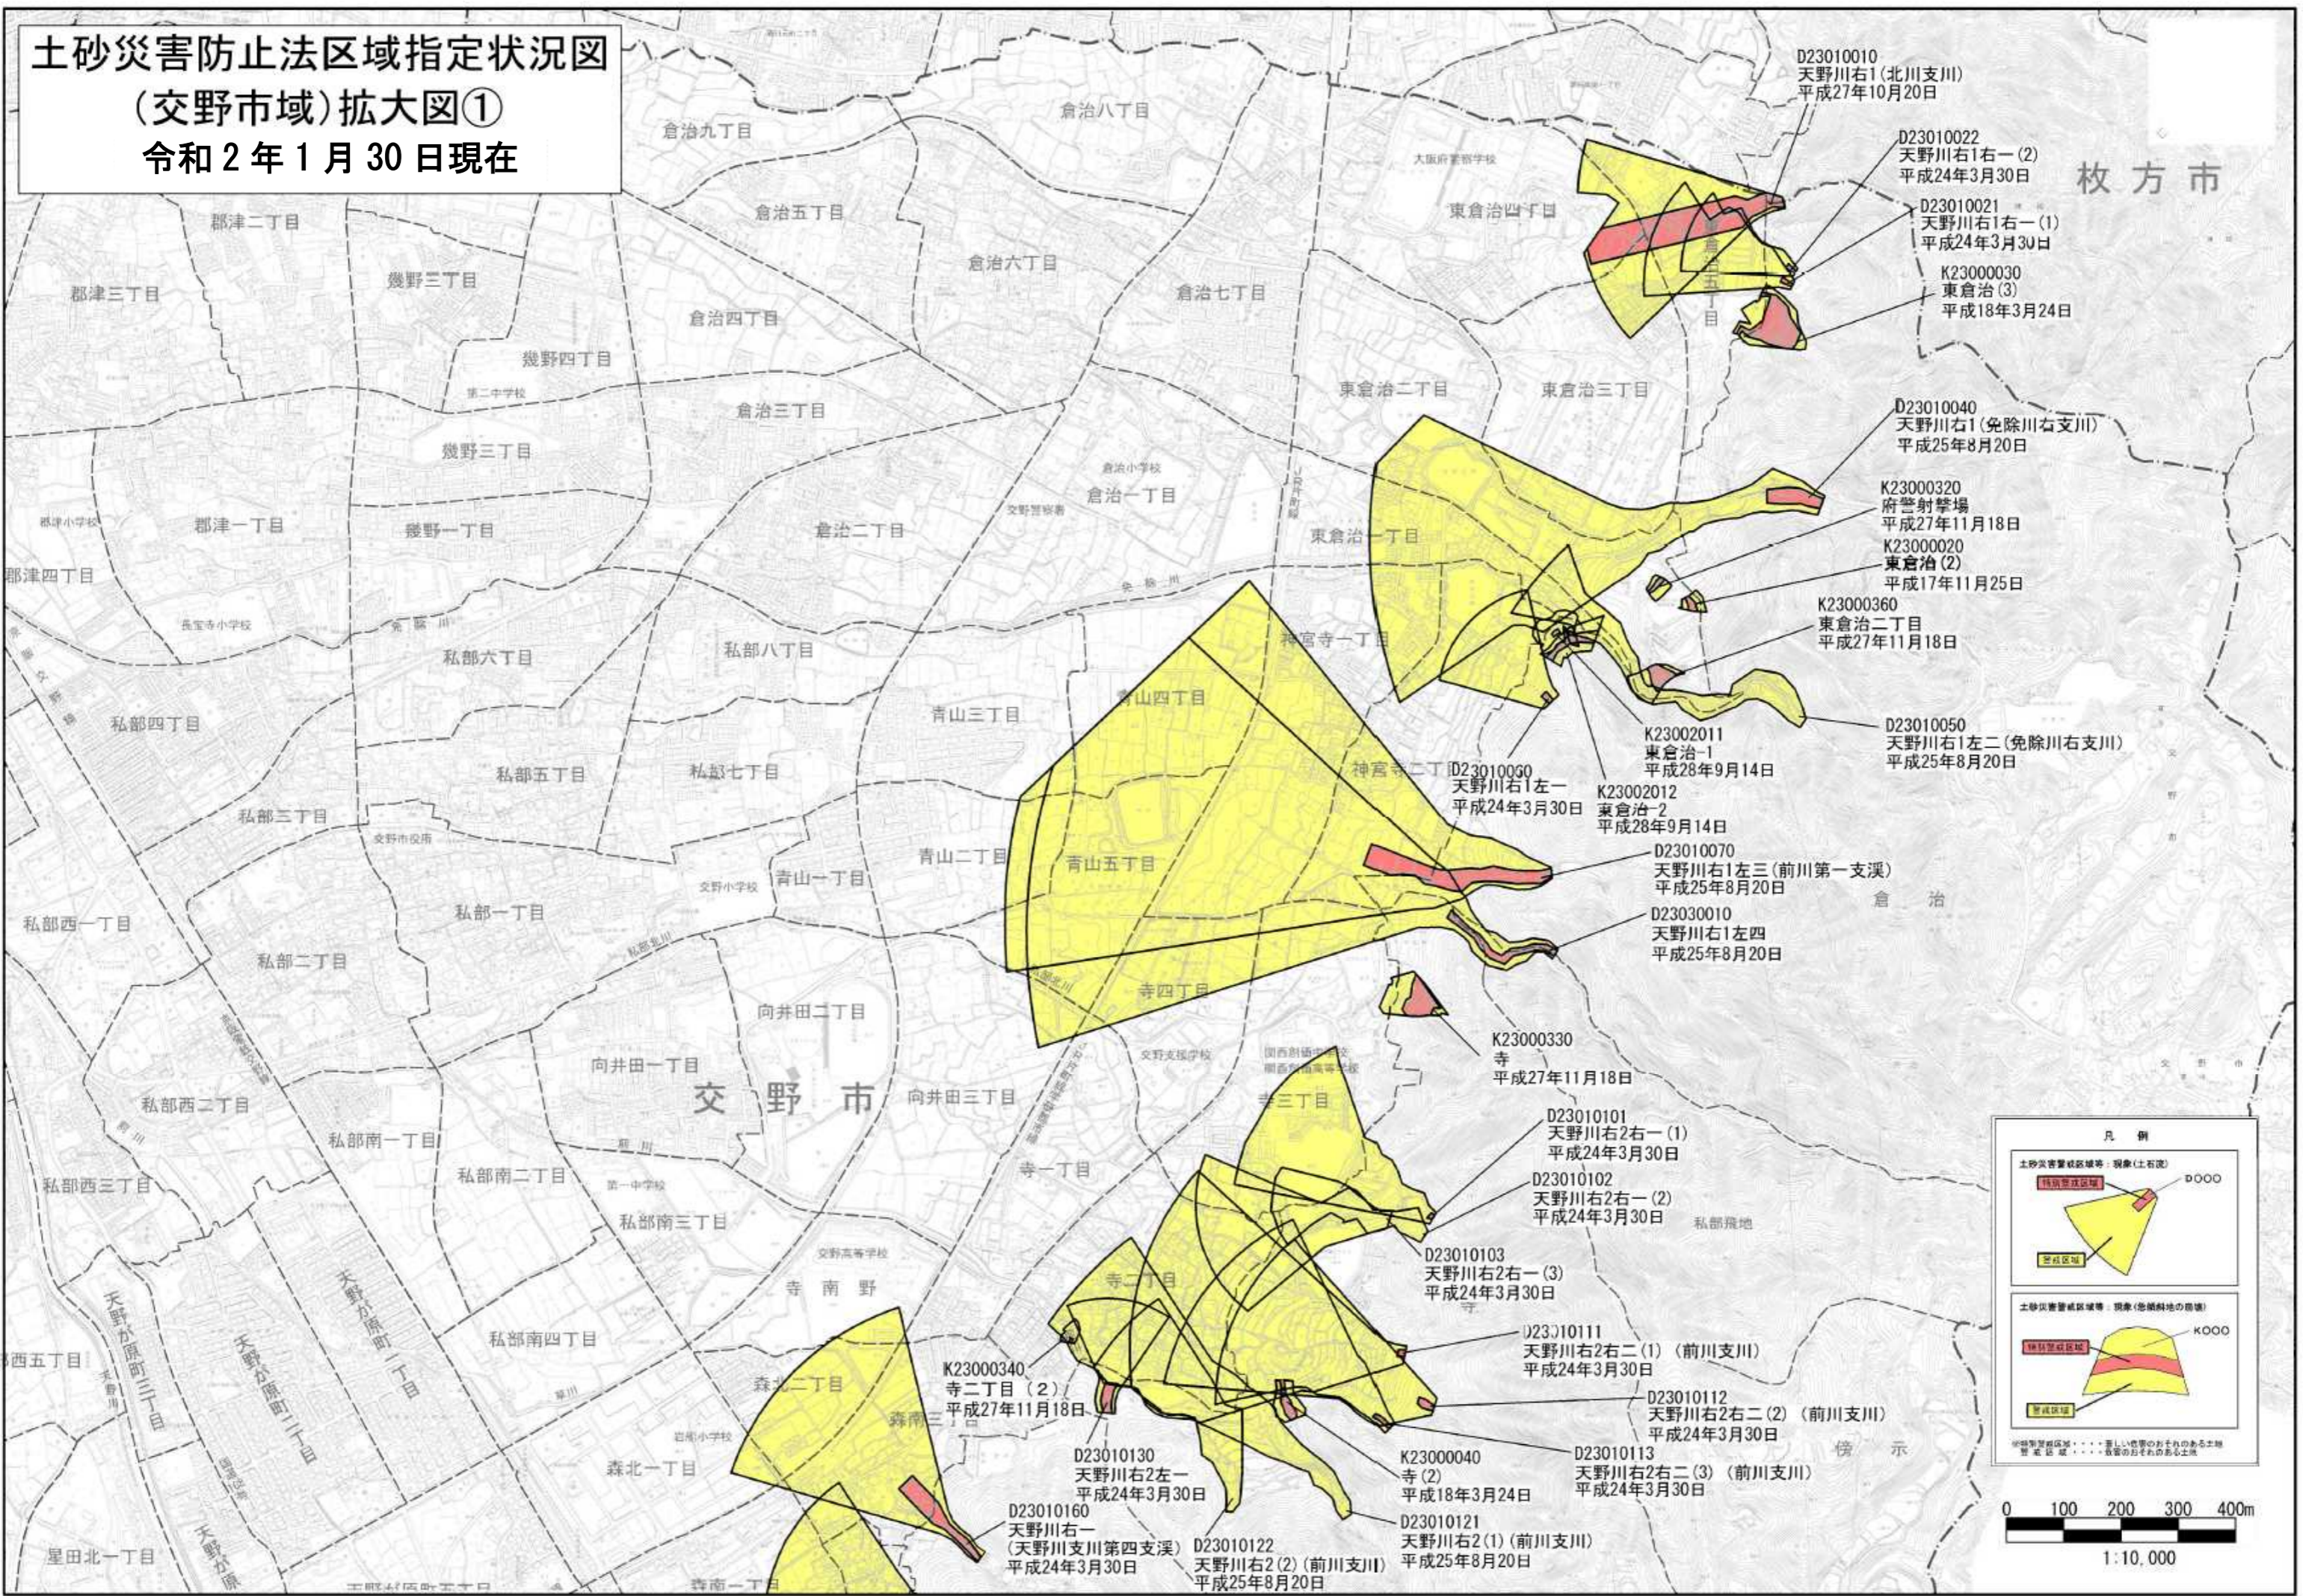

**土砂災害防止法区域指定状況図
(交野市域)拡大図①
令和2年1月30日現在**

枚方市

交野市

凡例

土砂災害警戒区域等：現像(土石流)
特別警戒区域 D000
警戒区域

土砂災害警戒区域等：現像(急傾斜地の崩壊)
特別警戒区域 K000
警戒区域

※特別警戒区域・・・著しい被害のおそれのある土地
 ※警戒区域・・・被害のおそれのある土地