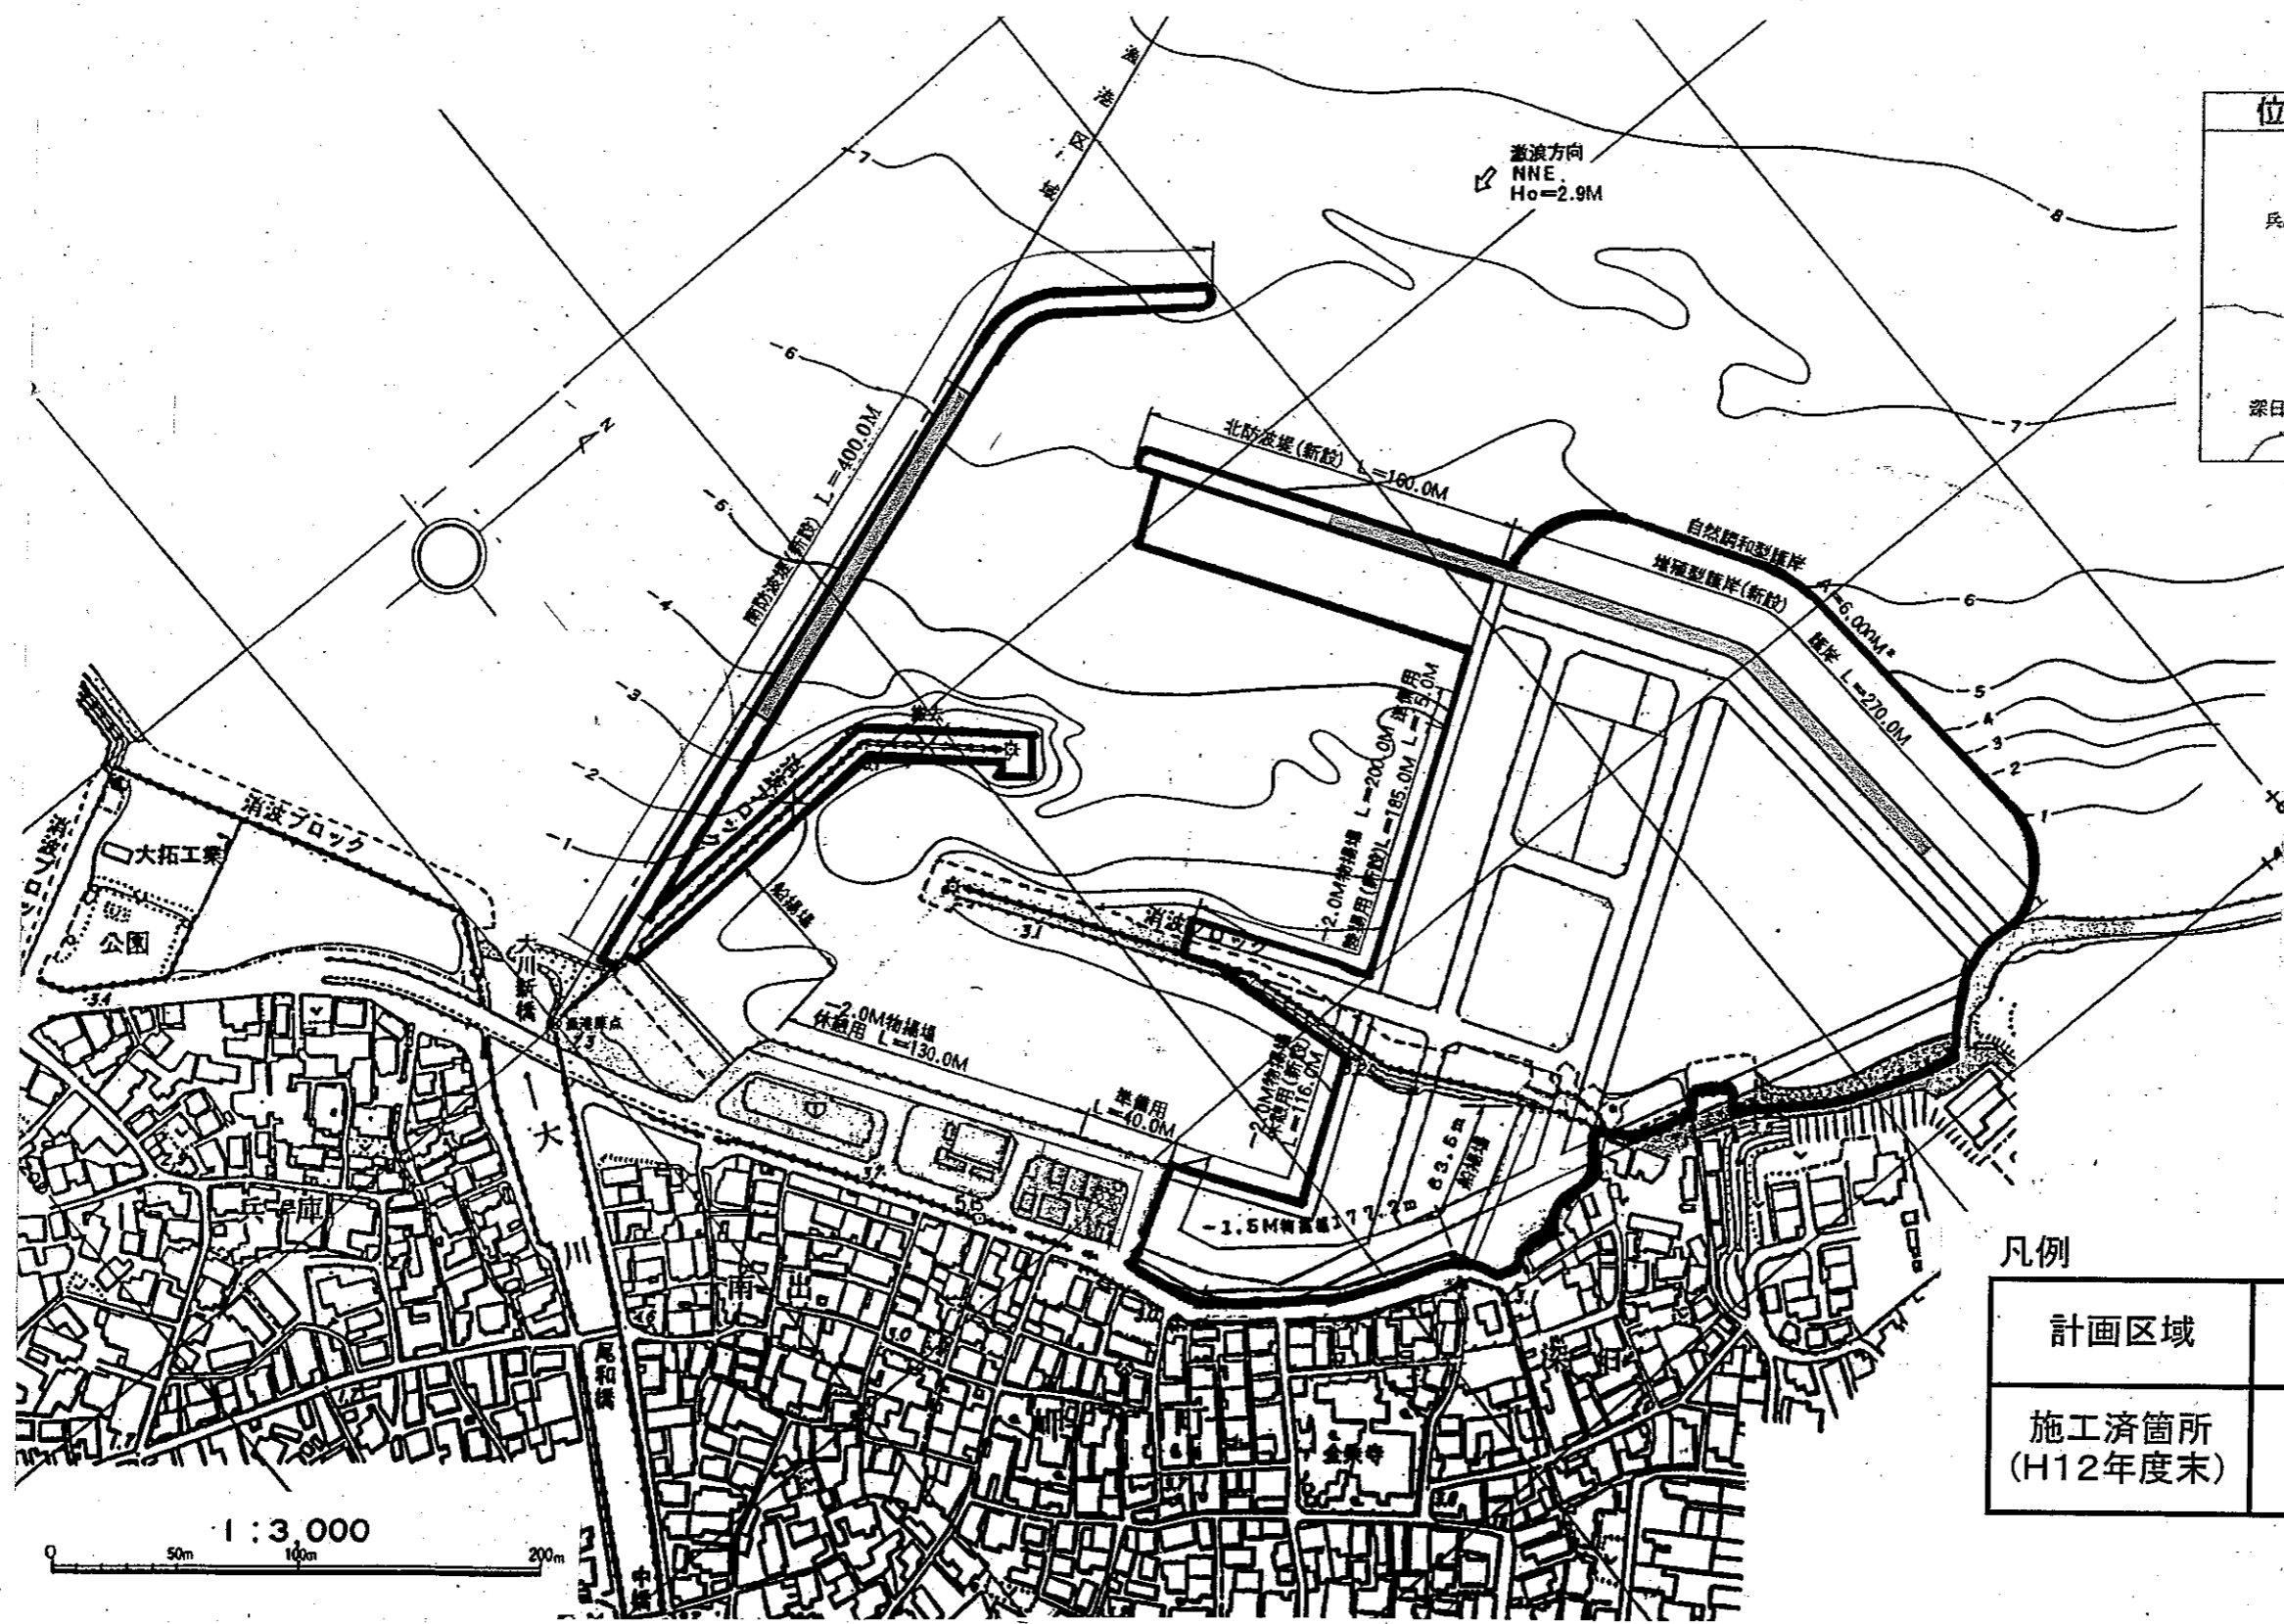

深日漁港整備事業計画平面図(現時点)

地区名

岬町深日地区

凡例

計画区域	
計画変更箇所	
施工済箇所 (H16年度末)	

深日漁港整備事業計画平面図(再評価時)

地区名

岬町深日地区

凡例

計画区域	
施工済箇所 (H12年度末)	