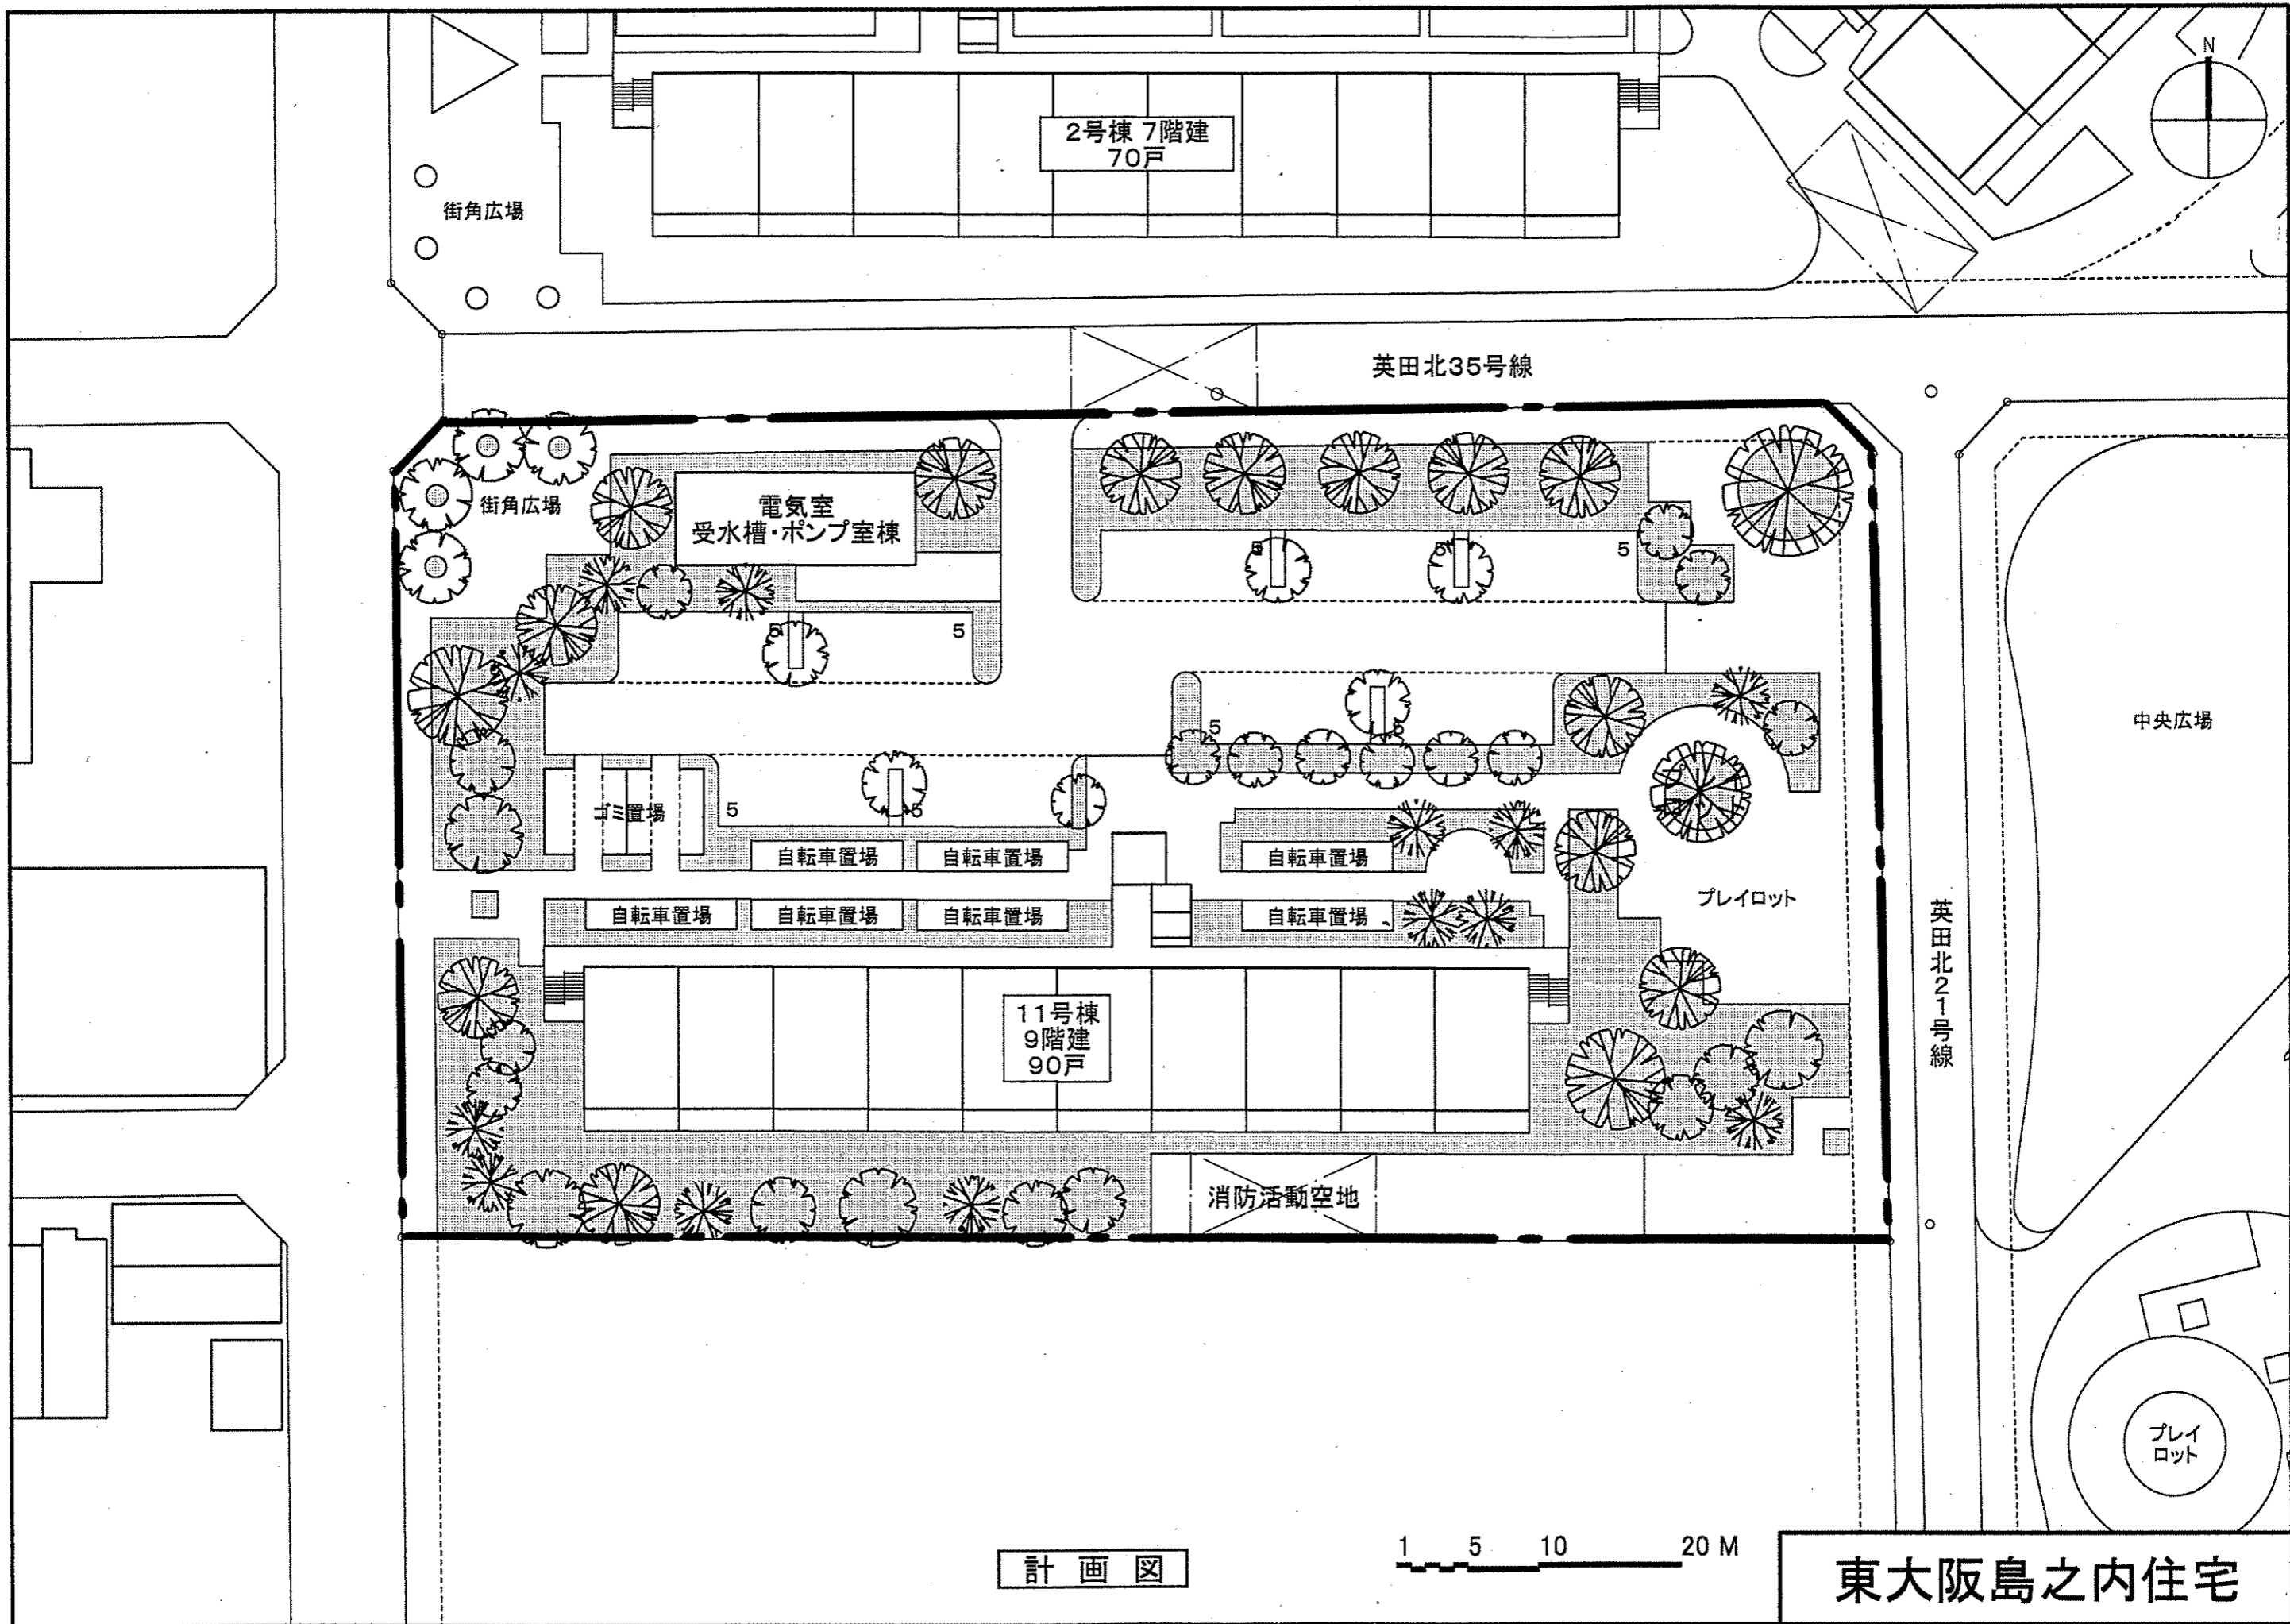

島之内住宅現況図

東大阪島之内住宅

計画図

1 5 10 20 M

東大阪島之内住宅