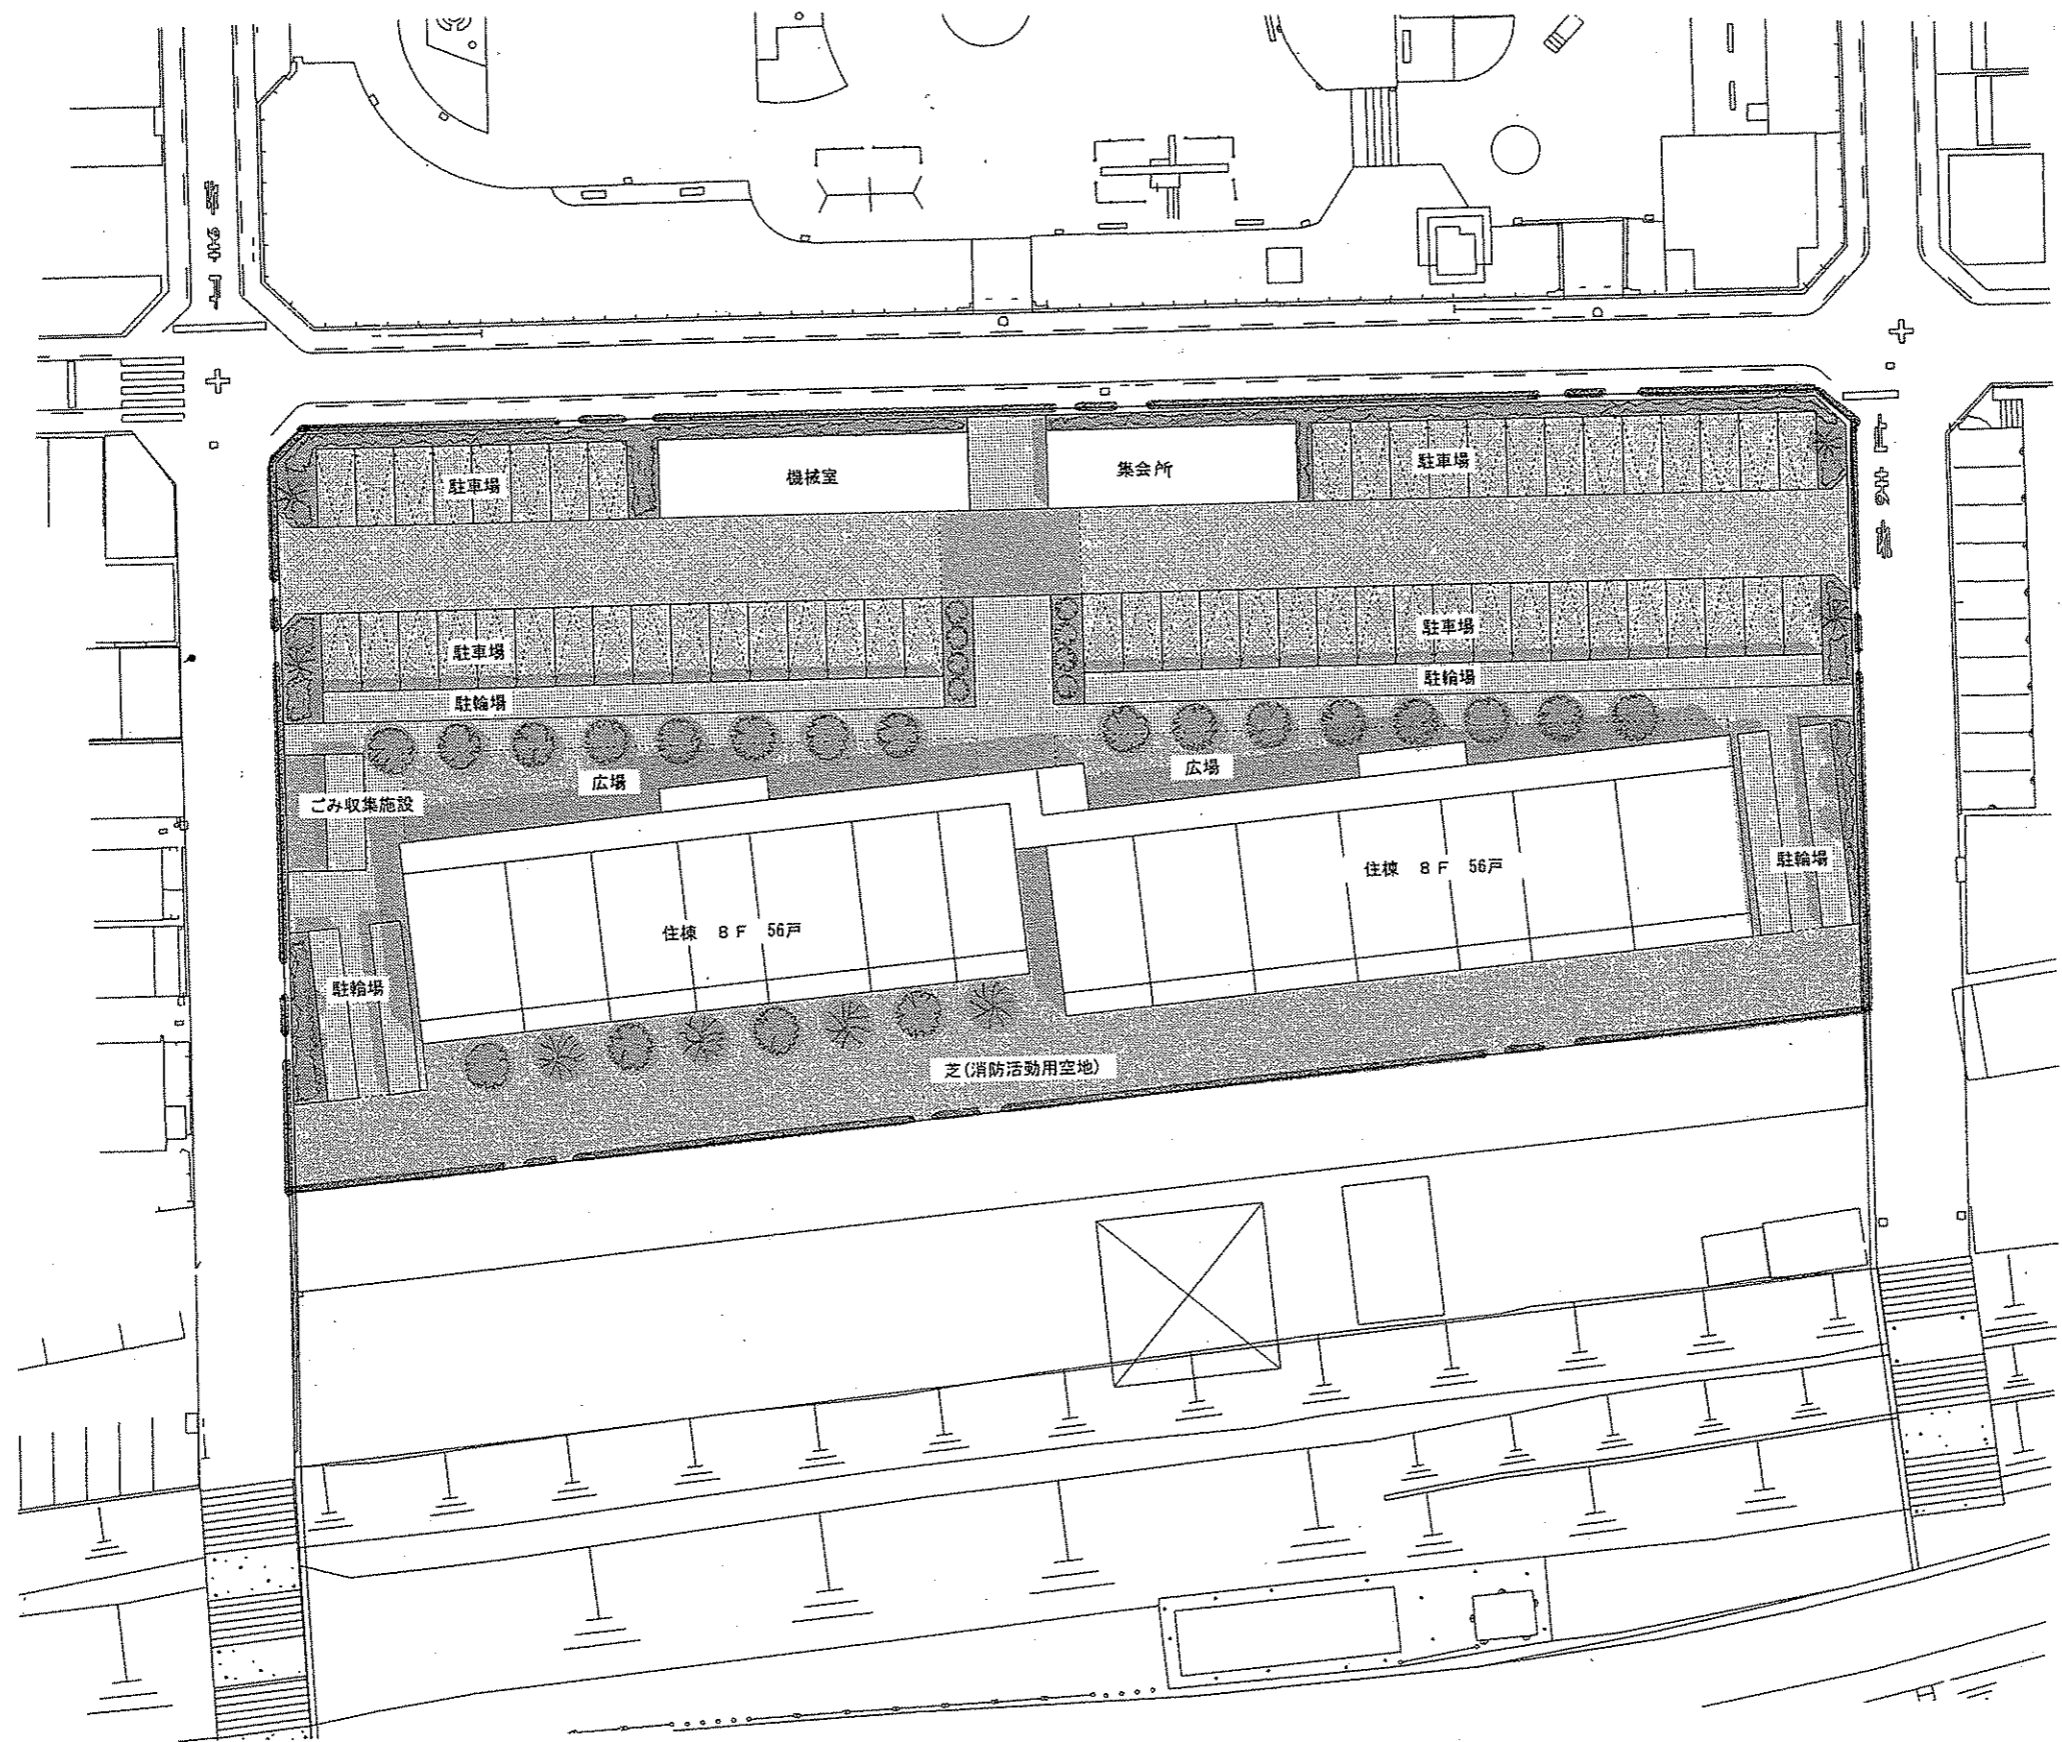

所在地：大阪市住吉区遠里小野7丁目

附近見取図

現況図

遠里小野住宅

計 画 図

遠里小野住宅