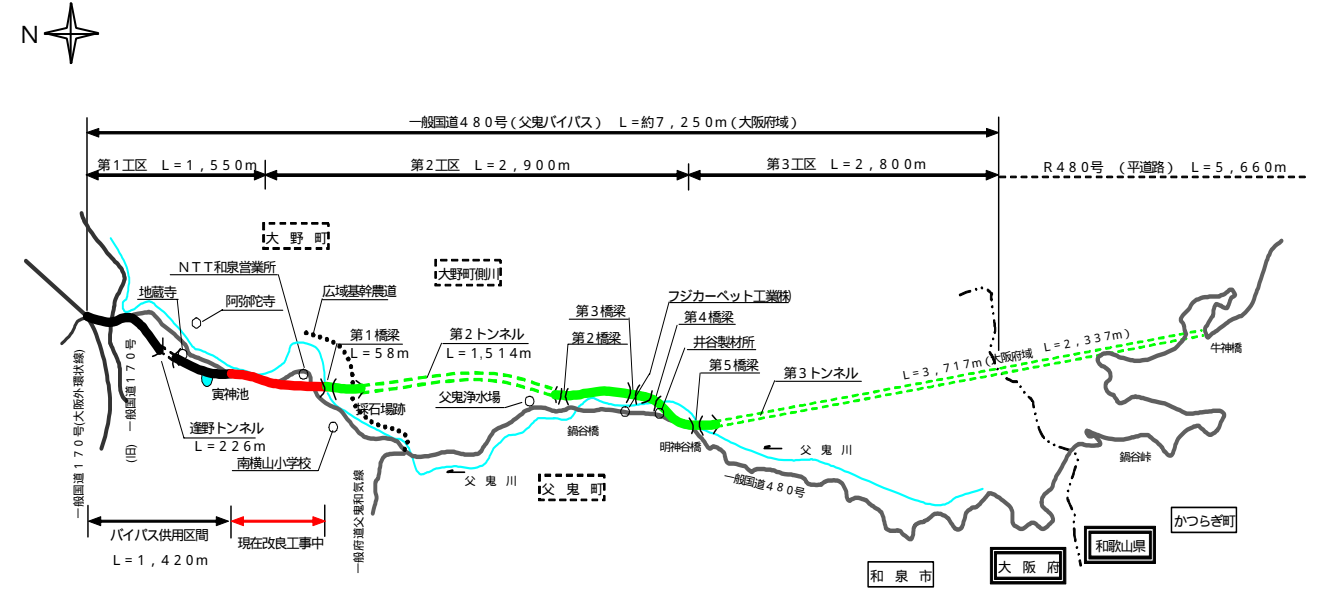

# 一般国道480号（父鬼バイパス）概要図

## 事業箇所図

位置図

## 平面図

## 標準断面図

標準横断面図（一般部）

標準横断面図（逢野ト礼部）