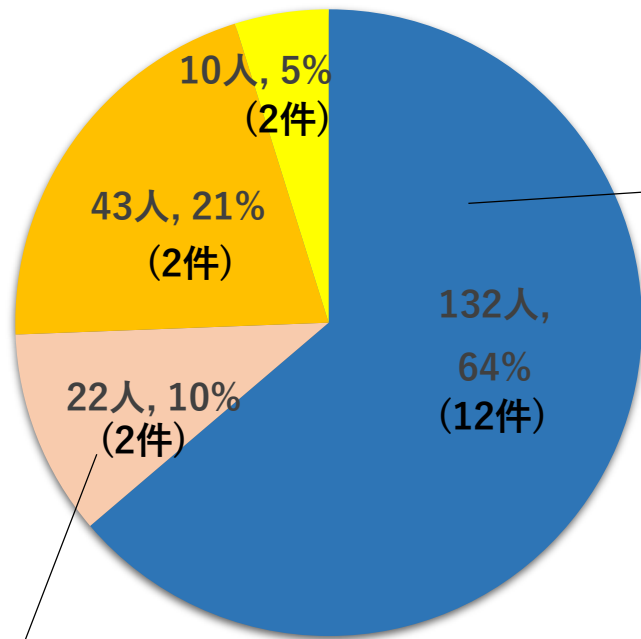

第5波における大学・学校関連クラスターの内訳

- ◆ 大学・学校関連クラスター18件のうち、部活動が4分の3を占め、部活動のうち、運動部が大半を占める。
- ◆ 就学児・10代・20代学生のうち1割強に、部活動、クラブ活動、集団活動等のエピソードを確認。

※新規陽性者への聞き取りにおいて把握した行動の中で、感染源となった可能性のあるもの

大学・学校関連クラスター内訳 (6/21～8/16 18件207人)

運動部の種類

- ・ダンスサークル（大学）
- ・ゴルフ部（大学）
- ・バスケットボール部（大学、高校）
- ・サッカー部（大学）
- ・バレーボール部（高校、中学）
- ・バドミントン部（大学）
- ・テニス部（中学）
- ・ラグビー部（高校）

文化部の種類

- ・軽音部（大学、高校）

■ 運動部 ■ 文化部 ■ クラス・授業 ■ 職員のみ

就学児・10代・20代学生の集団活動

- 陽性者のうち、学生3,927人(8/16)
- 学生3,927人中、部活動、クラブ活動、集団活動等のエピソードがあった者は460人（11.7%）。