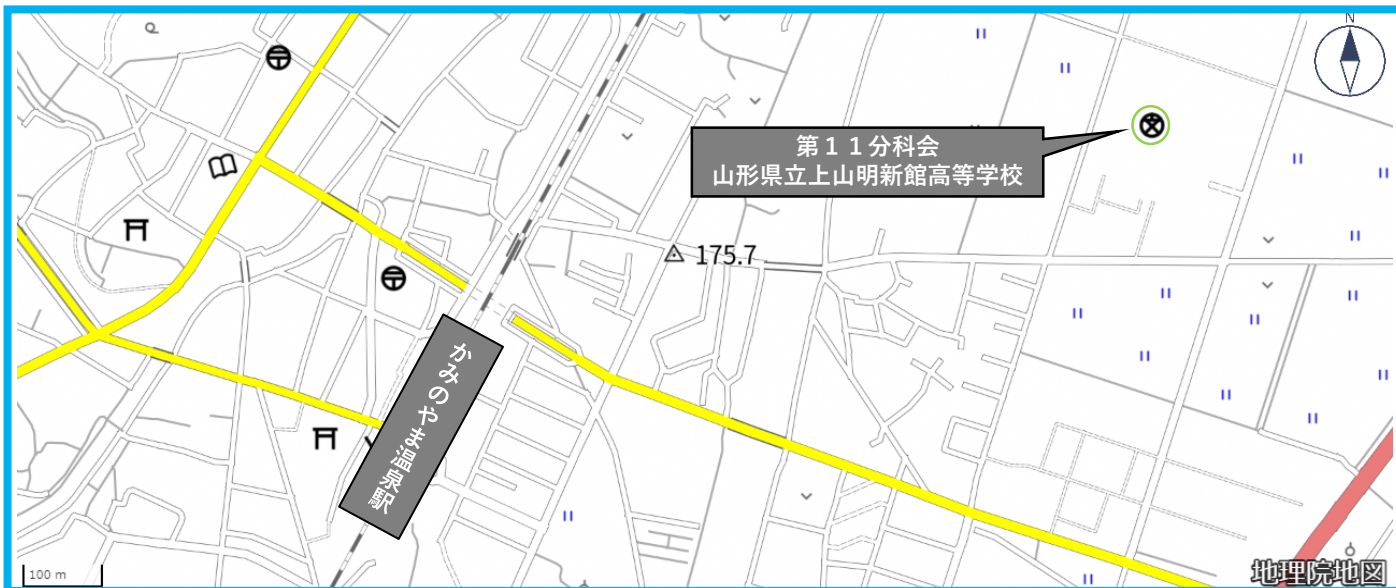

<会場案内> 分科会 各会場のご案内

【第2分科会会場】山形市立第五小学校

J R山形駅から徒歩25分程
山形駅東口発市バス 東くるりん『清風荘・もみじ公園口』バス停から
徒歩2分程
山形駅東口発路線バス 沼の辺行『緑町四辻』バス停から徒歩10分程

【第5分科会会場】山形大学附属小学校

【第9分科会会場】山形大学附属中学校

J R山形駅から徒歩40分程
山形駅東口発路線バス 松波四丁目行『附属学校前』バス停から
徒歩5分程
山形駅東口発市バス 東くるりん『あこや集会所前』バス停から
徒歩10分程

【第10分科会会場】山形県立山形中央高等学校

J R山形駅から徒歩20分程
山形駅東口発路線バス 芸術工科大学行『村山総合庁舎前』バス停から
徒歩5分程
山形駅東口発路線バス ヒルズサンピア行『六小前』バス停から
徒歩7分程

<会場案内> 分科会 各会場のご案内

【第3分科会会場】 山形市立千歳小学校

会場送迎シャトルバス有

J R 奥羽本線・仙山線 羽前千歳駅より徒歩6分程
山形駅東口発路線バス わくわくランド行『千歳』バス停より徒歩
徒歩8分程

【第7分科会会場】 山形市立第四中学校

会場送迎シャトルバス有

J R 奥羽本線・仙山線 羽前千歳駅より徒歩30分程
山形駅東口発路線バス 県立中央病院行『四中前』バス停よりすぐ

【第8分科会会場】 山形市立第五中学校

J R 奥羽本線・左沢線・仙山線 北山形駅より徒歩13分程
山形駅東口発路線バス わくわくランド行『五中口』バス停・
山形駅東口発路線バス 天童駅前行『薬師堂』バス停より徒歩6分程

<会場案内> 分科会 各会場のご案内

【第11分科会会場】山形県立上山明新館高等学校

会場送迎シャトルバス有

J R 奥羽本線 かみのやま温泉駅より徒歩20分程

【第12分科会会場】山形県立村山特別支援学校

会場送迎シャトルバス有

J R 奥羽本線 蔵王駅より徒歩15分程

【ご来県いただく皆様へのお願い】

- 全体会では近隣有料駐車場がご利用頂けます。分科会会場には駐車場がございませんので、公共交通機関をご利用頂きますよう、よろしくお願いいたします。なお、各公共交通機関の朝の便の本数は多くありませんので、各自、事前のご確認をよろしくお願いいたします。
- 第3・4・7・11・12分科会につきましては、会場までのシャトルバスを運行しております。事前予約制となっており、当日の受け付けはいたしかねますので、予めご了承ください。