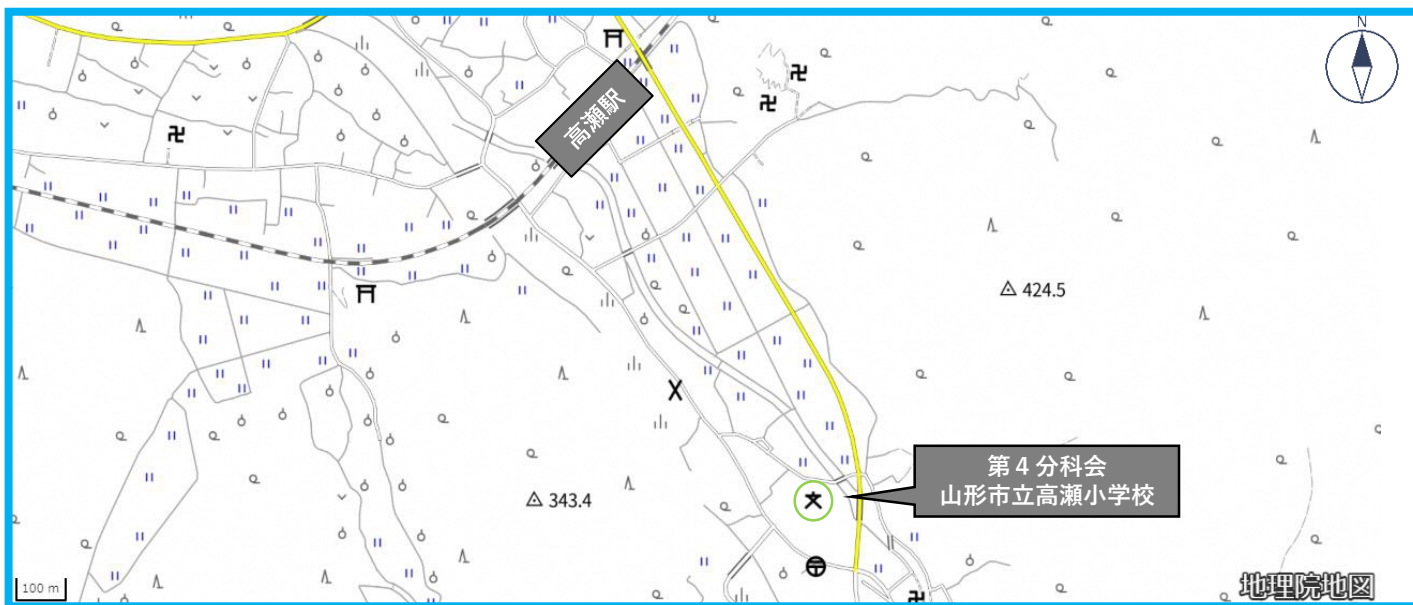

<会場案内> 分科会 各会場のご案内

【第1分科会会場】 学校法人山本学園 竹田幼稚園

山形駅から徒歩20分程
山形駅東口発市バス 西くるりん『城西三丁目』バス停から徒歩2分程
山形駅西口発路線バス 山辺駅前行『惺山高校前』バス停から
徒歩5分程

【第6分科会会場】 山形市立第三中学校

J R 山形駅から徒歩5分程

【第4分科会会場】 山形市立高瀬小学校

会場送迎シャトルバス有

J R 仙山線 高瀬駅から徒歩12分程

<会場案内> 分科会 各会場のご案内

【第2分科会会場】山形市立第五小学校

J R山形駅から徒歩25分程
山形駅東口発市バス 東くるりん『清風荘・もみじ公園口』バス停から
徒歩2分程
山形駅東口発路線バス 沼の辺行『緑町四辻』バス停から徒歩10分程

【第5分科会会場】山形大学附属小学校

【第9分科会会場】山形大学附属中学校

J R山形駅から徒歩40分程
山形駅東口発路線バス 松波四丁目行『附属学校前』バス停から
徒歩5分程
山形駅東口発市バス 東くるりん『あこや集会所前』バス停から
徒歩10分程

【第10分科会会場】山形県立山形中央高等学校

J R山形駅から徒歩20分程
山形駅東口発路線バス 芸術工科大学行『村山総合庁舎前』バス停から
徒歩5分程
山形駅東口発路線バス ヒルズサンピア行『六小前』バス停から
徒歩7分程

<会場案内> 分科会 各会場のご案内

【第3分科会会場】 山形市立千歳小学校

会場送迎シャトルバス有

J R 奥羽本線・仙山線 羽前千歳駅より徒歩6分程
山形駅東口発路線バス わくわくランド行『千歳』バス停より徒歩
徒歩8分程