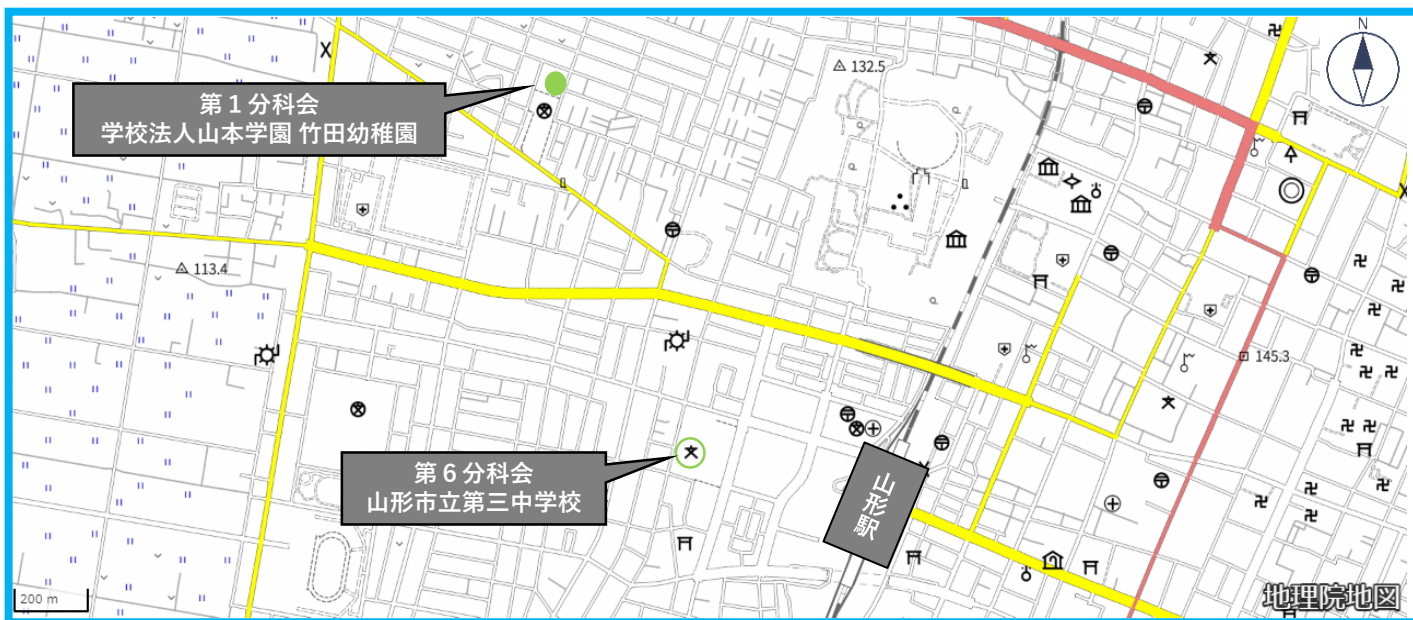

<会場案内> 分科会 各会場のご案内

【第1分科会会場】 学校法人山本学園 竹田幼稚園

山形駅から徒歩20分程
山形駅東口発市バス 西くるりん『城西三丁目』バス停から徒歩2分程
山形駅西口発路線バス 山辺駅前行『惺山高校前』バス停から
徒歩5分程

【第6分科会会場】 山形市立第三中学校

J R 山形駅から徒歩5分程

【第4分科会会場】 山形市立高瀬小学校

会場送迎シャトルバス有

J R 仙山線 高瀬駅から徒歩12分程

<会場案内> 分科会 各会場のご案内

【第2分科会会場】山形市立第五小学校

J R山形駅から徒歩25分程
山形駅東口発市バス 東くるりん『清風荘・もみじ公園口』バス停から
徒歩2分程
山形駅東口発路線バス 沼の辺行『緑町四辻』バス停から徒歩10分程

【第5分科会会場】山形大学附属小学校

【第9分科会会場】山形大学附属中学校

J R山形駅から徒歩40分程
山形駅東口発路線バス 松波四丁目行『附属学校前』バス停から
徒歩5分程
山形駅東口発市バス 東くるりん『あこや集会所前』バス停から
徒歩10分程

【第10分科会会場】山形県立山形中央高等学校

J R山形駅から徒歩20分程
山形駅東口発路線バス 芸術工科大学行『村山総合庁舎前』バス停から
徒歩5分程
山形駅東口発路線バス ヒルズサンピア行『六小前』バス停から
徒歩7分程

<会場案内> 分科会 各会場のご案内

【第3分科会会場】 山形市立千歳小学校

会場送迎シャトルバス有

J R 奥羽本線・仙山線 羽前千歳駅より徒歩6分程
山形駅東口発路線バス わくわくランド行『千歳』バス停より徒歩
徒歩8分程

【第7分科会会場】 山形市立第四中学校

会場送迎シャトルバス有

J R 奥羽本線・仙山線 羽前千歳駅より徒歩30分程
山形駅東口発路線バス 県立中央病院行『四中前』バス停よりすぐ

【第8分科会会場】 山形市立第五中学校

J R 奥羽本線・左沢線・仙山線 北山形駅より徒歩13分程
山形駅東口発路線バス わくわくランド行『五中口』バス停・
山形駅東口発路線バス 天童駅前行『薬師堂』バス停より徒歩6分程

<会場案内> 分科会 各会場のご案内