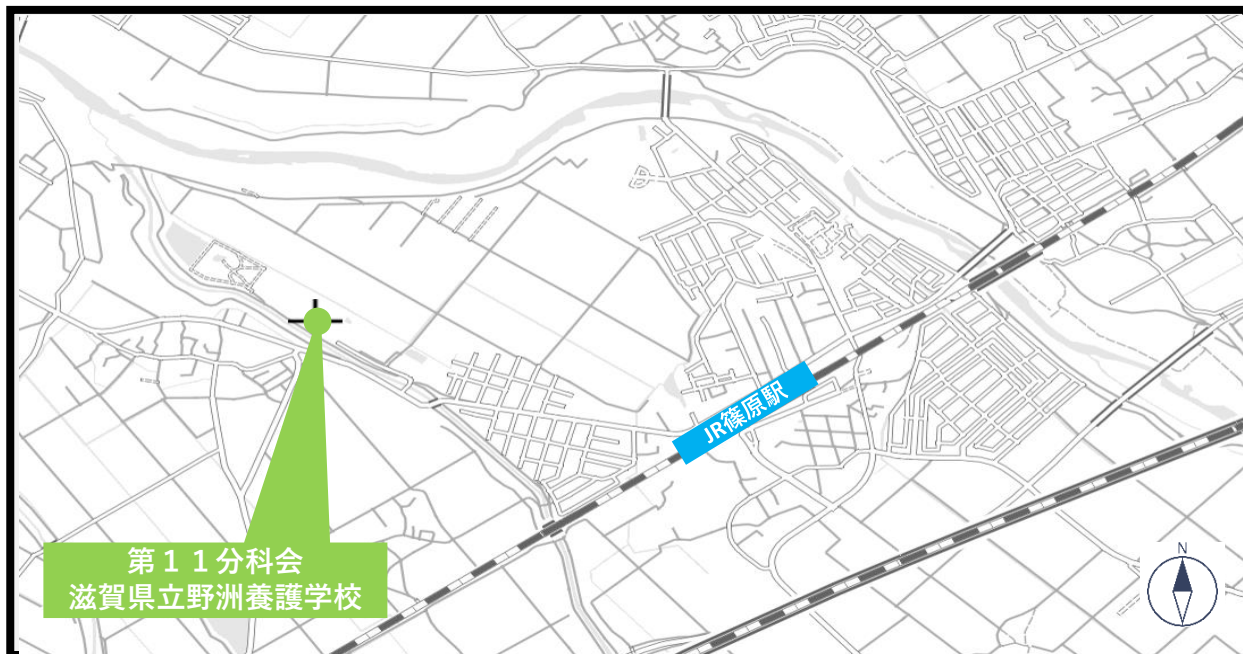

<会場案内> 分科会 各会場のご案内

- 【第1分科会会場】 大津市立平野幼稚園 JR/京阪膳所駅より徒歩4分
- 【第2分科会会場】 大津市立瀬田東小学校 JR瀬田駅より 徒歩9分
- 【第3分科会会場】 大津市立平野小学校 JR/京阪膳所駅より徒歩4分
- 【第5分科会会場】 滋賀大学教育学部附属小学校 JR/京阪膳所駅より徒歩7分
- 【第8分科会会場】 滋賀大学教育学部附属中学校 JR/京阪膳所駅より徒歩7分
- 【第9分科会会場】 滋賀県立石山高等学校 JR石山駅より京阪バス
「石山高校前」下車すぐ

<会場案内> 分科会 各会場のご案内

- | | | |
|------------|-------------|----------------|
| 【第4分科会会場】 | 草津市立老上西小学校 | JR南草津駅より |
| | 近江鉄道バス「よし池」 | または「矢橋郵便局前」下車 |
| 【第6分科会会場】 | 大津市立志賀中学校 | JR蓬萊駅より 徒歩10分 |
| 【第7分科会会場】 | 草津市立老上中学校 | JR南草津駅より 徒歩17分 |
| 【第10分科会会場】 | 滋賀県立草津東高等学校 | JR草津駅より 徒歩17分 |

<会場案内> 分科会 各会場のご案内

【第11分科会会場】 滋賀県立野洲養護学校 JR篠原駅より 徒歩12分

JR京都駅～米原駅間 路線図 (※新快速or普通列車にご注意下さい)

JR東海道線(琵琶湖線)

京 山 大 膳 石 瀬 南 草 栗 守 野 篠 近 安 能 稲 河 南 彦 米
都 科 津 所 山 田 草 津 東 山 洲 原 江 土 登 枝 瀬 彦 根 原
八 能 稲 河 南 彦 米
幡 川 枝 瀬 根 原

新快速

快速・普通

東
海
道
新
幹
線

湖
西
線

東
海
道
新
幹
線

ご参加いただく皆様へのお願い

- ①全体会会場、分科会会場には駐車場がありません。
公共交通機関でのご参加をお願い致します。
- ②第4分科会の会場のみシャトルバスを運行しております。事前予約制となっており、当日の受付は致しかねます。
- ③公共の場では、感染症対策を十分に行ってください。