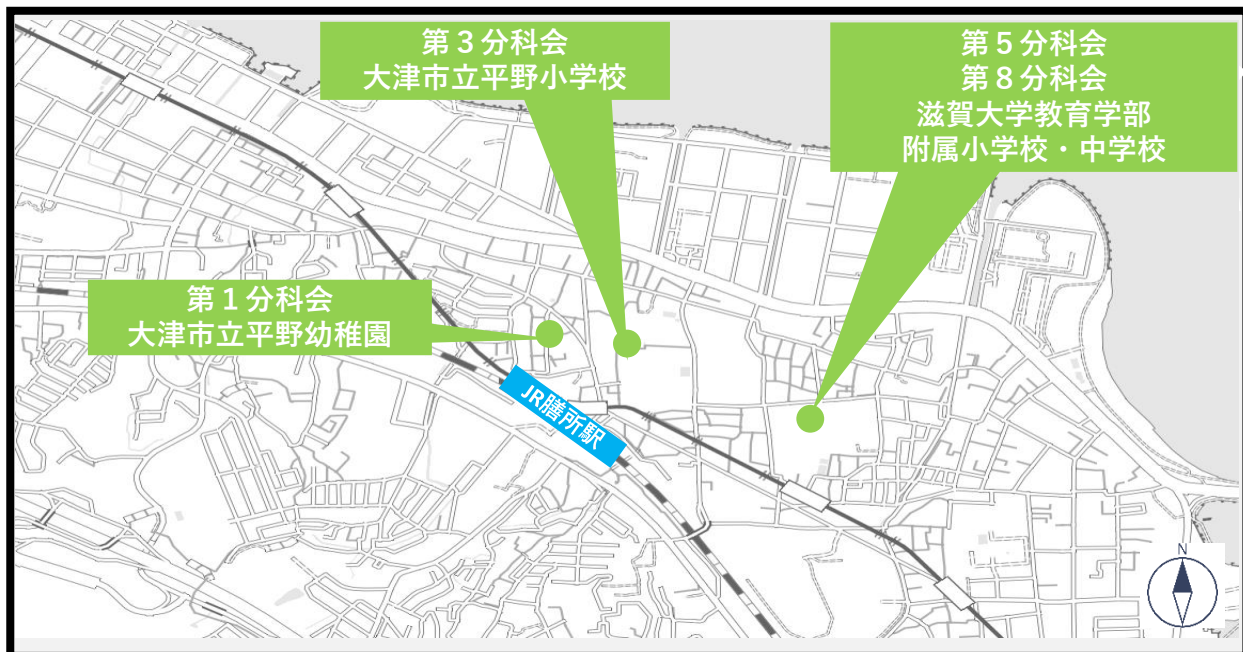

<会場案内> 分科会 各会場のご案内

- 【第1分科会会場】 大津市立平野幼稚園 JR/京阪膳所駅より徒歩4分
- 【第2分科会会場】 大津市立瀬田東小学校 JR瀬田駅より 徒歩9分
- 【第3分科会会場】 大津市立平野小学校 JR/京阪膳所駅より徒歩4分
- 【第5分科会会場】 滋賀大学教育学部附属小学校 JR/京阪膳所駅より徒歩7分
- 【第8分科会会場】 滋賀大学教育学部附属中学校 JR/京阪膳所駅より徒歩7分
- 【第9分科会会場】 滋賀県立石山高等学校 JR石山駅より京阪バス
「石山高校前」下車すぐ

<会場案内> 分科会 各会場のご案内

- | | | |
|------------|-------------|----------------|
| 【第4分科会会場】 | 草津市立老上西小学校 | JR南草津駅より |
| | 近江鉄道バス「よし池」 | または「矢橋郵便局前」下車 |
| 【第6分科会会場】 | 大津市立志賀中学校 | JR蓬萊駅より 徒歩10分 |
| 【第7分科会会場】 | 草津市立老上中学校 | JR南草津駅より 徒歩17分 |
| 【第10分科会会場】 | 滋賀県立草津東高等学校 | JR草津駅より 徒歩17分 |

<会場案内> 分科会 各会場のご案内

【第11分科会会場】 滋賀県立野洲養護学校 JR篠原駅より 徒歩12分

JR京都駅～米原駅間 路線図 (※新快速or普通列車にご注意下さい)

JR東海道線(琵琶湖線)

京 山 大 膳 石 瀬 南 草 栗 守 野 篠 近 安 能 稲 河 南 彦 米
都 科 津 所 山 田 草 津 東 山 洲 原 江 土 登 枝 瀬 彦 根 原
八 能 稲 河 南 彦 米
幡 川 枝 瀬 根 原

新快速

快速・普通

東
海
道
新
幹
線

湖
西
線

東
海
道
新
幹
線

ご参加いただく皆様へのお願い

- ①全体会会場、分科会会場には駐車場がありません。
公共交通機関でのご参加をお願い致します。
- ②第4分科会の会場のみシャトルバスを運行しております。事前予約制となっており、当日の受付は致しかねます。
- ③公共の場では、感染症対策を十分に行ってください。