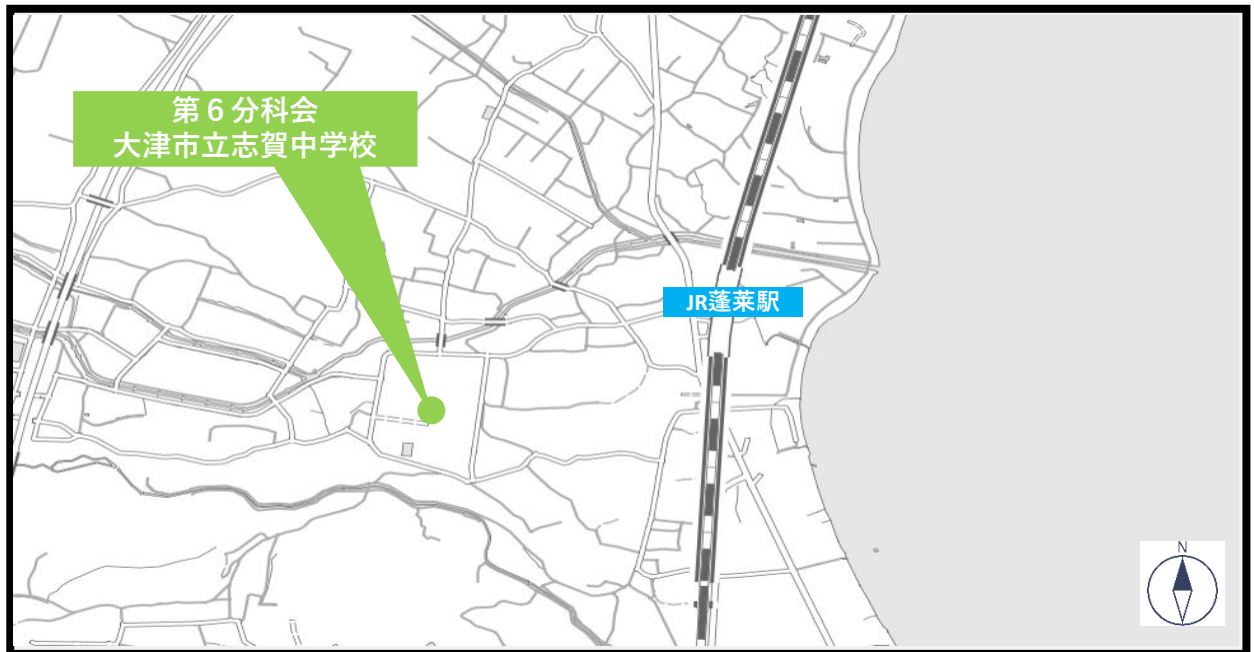

<会場案内> 分科会 各会場のご案内

- 【第1分科会会場】 大津市立平野幼稚園 JR/京阪膳所駅より徒歩4分
- 【第2分科会会場】 大津市立瀬田東小学校 JR瀬田駅より 徒歩9分
- 【第3分科会会場】 大津市立平野小学校 JR/京阪膳所駅より徒歩4分
- 【第5分科会会場】 滋賀大学教育学部附属小学校 JR/京阪膳所駅より徒歩7分
- 【第8分科会会場】 滋賀大学教育学部附属中学校 JR/京阪膳所駅より徒歩7分
- 【第9分科会会場】 滋賀県立石山高等学校 JR石山駅より京阪バス
「石山高校前」下車すぐ

<会場案内> 分科会 各会場のご案内

- | | | |
|------------|-------------|----------------|
| 【第4分科会会場】 | 草津市立老上西小学校 | JR南草津駅より |
| | 近江鉄道バス「よし池」 | または「矢橋郵便局前」下車 |
| 【第6分科会会場】 | 大津市立志賀中学校 | JR蓬萊駅より 徒歩10分 |
| 【第7分科会会場】 | 草津市立老上中学校 | JR南草津駅より 徒歩17分 |
| 【第10分科会会場】 | 滋賀県立草津東高等学校 | JR草津駅より 徒歩17分 |

<会場案内> 分科会 各会場のご案内

【第11分科会会場】 滋賀県立野洲養護学校 JR篠原駅より 徒歩12分

JR京都駅～米原駅間 路線図 (※新快速or普通列車にご注意下さい)

JR東海道線(琵琶湖線)

京 山 大 膳 石 瀬 南 草 栗 守 野 篠 近 安 能 稲 河 南 彦 米
都 科 津 所 山 田 草 津 東 山 洲 原 江 土 登 枝 瀬 彦 根 原
八 能 稲 河 南 彦 米
幡 川 枝 瀬 根 原

新快速

快速・普通

東
海
道
新
幹
線

湖
西
線

東
海
道
新
幹
線

ご参加いただく皆様へのお願い

- ①全体会会場、分科会会場には駐車場がありません。
公共交通機関でのご参加をお願い致します。
- ②第4分科会の会場のみシャトルバスを運行しております。事前予約制となっており、当日の受付は致しかねます。
- ③公共の場では、感染症対策を十分に行ってください。